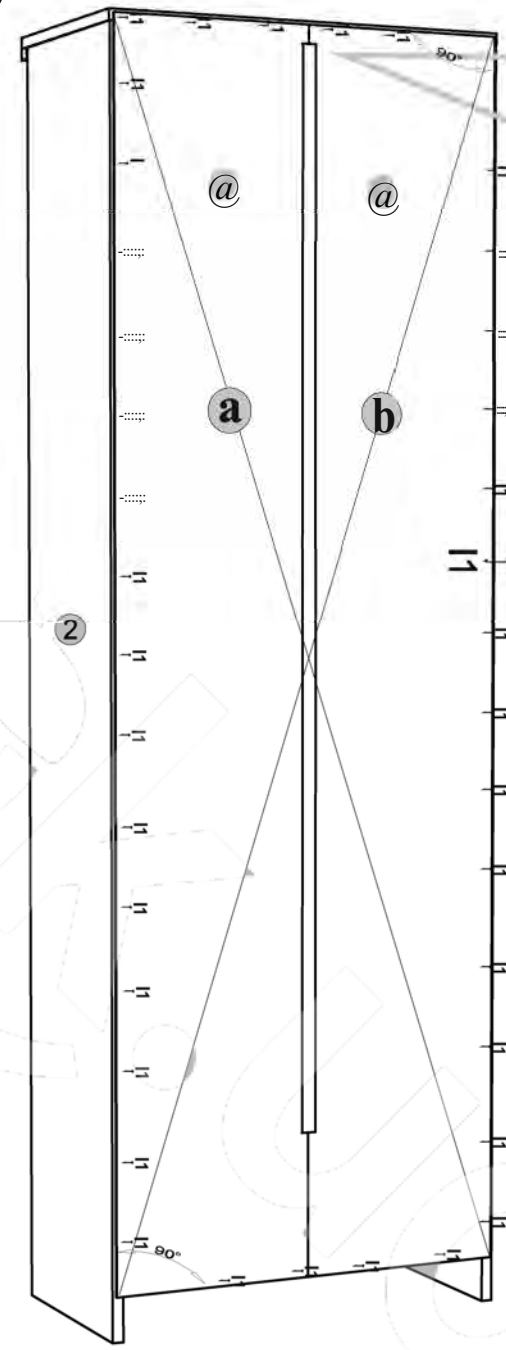

Instalation manual

TOP-MIX: SZF_2D1S_80

Element symbol	Dimensions				Code	Package
1	800	570	16/32	1	T-212	2/2
2	1814	550	16	1	T-121	1/1
3	1814	550	16	1	T-122	1/1
4	1531	396	16	2	T-010	1/1
5	766	80	16	1	T-407	2/2
6	766	550	16	1	T-321	2/2
7	709	130	16	1	T-515	1/1
8	500	130	16	1	T-516	1/1
9	500	130	16	1	T-517	1/1
10	794	180	16	1	T-014	2/2
11	766	85	16	1	T-412	2/2
12	484	60	16	1	T-411	1/1
13	1761	395	3	2	T-611	1/1
14	725	500	3	1	T-612	2/2

1

2

3

4

5

6

7

n14