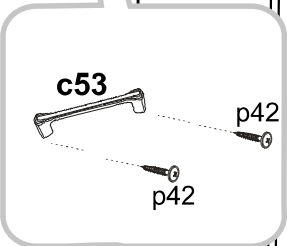

Instalation manual

TOP-MIX: SZF_2D1S_80

Element symbol	Dimensions				Code	Package
1	800	570	16/32	1	T-212	2/2
2	1814	550	16	1	T-121	1/1
3	1814	550	16	1	T-122	1/1
4	1531	396	16	2	T-010	1/1
5	766	80	16	1	T-407	2/2
6	766	550	16	1	T-321	2/2
7	709	130	16	1	T-515	1/1
8	500	130	16	1	T-516	1/1
9	500	130	16	1	T-517	1/1
10	794	180	16	1	T-014	2/2
11	766	85	16	1	T-412	2/2
12	484	60	16	1	T-411	1/1
13	1761	395	3	2	T-611	1/1
14	725	500	3	1	T-612	2/2

1

2

3

4

5

6

7

n14