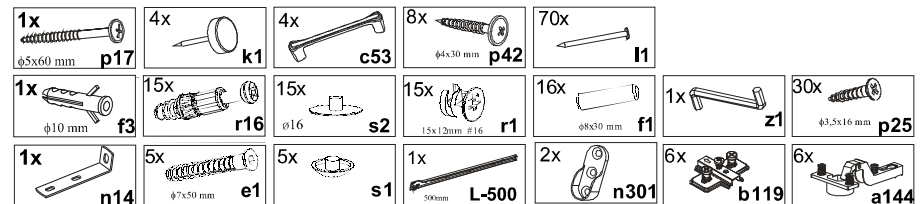

Instalation manual

TOP-MIX: SZF_2D1S_80

Element symbol	Dimensions				Code	Package
1	800	570	16/32	1	T-212	2/2
2	1814	550	16	1	T-121	1/1
3	1814	550	16	1	T-122	1/1
4	1531	396	16	2	T-010	1/1
5	766	80	16	1	T-407	2/2
6	766	550	16	1	T-321	2/2
7	709	130	16	1	T-515	1/1
8	500	130	16	1	T-516	1/1
9	500	130	16	1	T-517	1/1
10	794	180	16	1	T-014	2/2
11	766	85	16	1	T-412	2/2
12	484	60	16	1	T-411	1/1
13	1761	395	3	2	T-611	1/1
14	725	500	3	1	T-612	2/2