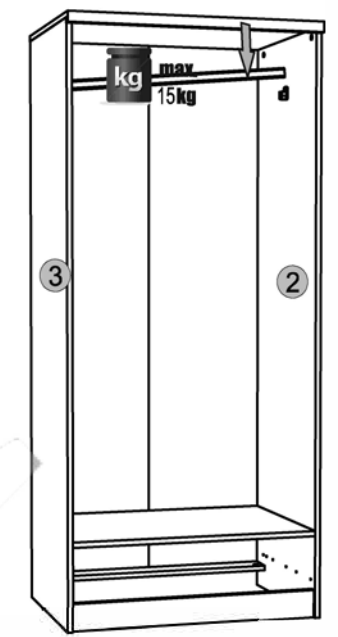

Instalation manual

TOP-MIX: SZF_2D1S_80

Element symbol	Dimensions				Code	Package
1	800	570	16/32	1	T-212	2/2
2	1814	550	16	1	T-121	1/1
3	1814	550	16	1	T-122	1/1
4	1531	396	16	2	T-010	1/1
5	766	80	16	1	T-407	2/2
6	766	550	16	1	T-321	2/2
7	709	130	16	1	T-515	1/1
8	500	130	16	1	T-516	1/1
9	500	130	16	1	T-517	1/1
10	794	180	16	1	T-014	2/2
11	766	85	16	1	T-412	2/2
12	484	60	16	1	T-411	1/1
13	1761	395	3	2	T-611	1/1
14	725	500	3	1	T-612	2/2

1

2

3

4

5

6

7

n14