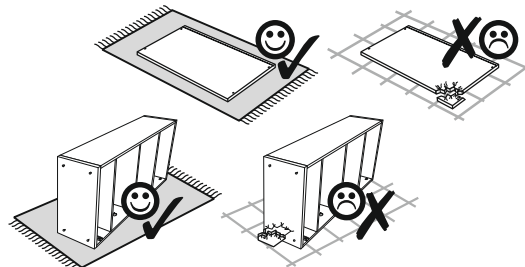

Instalation manual

TOP-MIX: SZF_2D1S_80

Element symbol	Dimensions				Code	Package
1	800	570	16/32	1	T-212	2/2
2	1814	550	16	1	T-121	1/1
3	1814	550	16	1	T-122	1/1
4	1531	396	16	2	T-010	1/1
5	766	80	16	1	T-407	2/2
6	766	550	16	1	T-321	2/2
7	709	130	16	1	T-515	1/1
8	500	130	16	1	T-516	1/1
9	500	130	16	1	T-517	1/1
10	794	180	16	1	T-014	2/2
11	766	85	16	1	T-412	2/2
12	484	60	16	1	T-411	1/1
13	1761	395	3	2	T-611	1/1
14	725	500	3	1	T-612	2/2