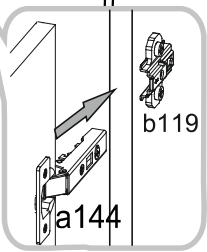

Instalation manual

TOP-MIX: SZF_2D1S_80

Element symbol	Dimensions				Code	Package
1	800	570	16/32	1	T-212	2/2
2	1814	550	16	1	T-121	1/1
3	1814	550	16	1	T-122	1/1
4	1531	396	16	2	T-010	1/1
5	766	80	16	1	T-407	2/2
6	766	550	16	1	T-321	2/2
7	709	130	16	1	T-515	1/1
8	500	130	16	1	T-516	1/1
9	500	130	16	1	T-517	1/1
10	794	180	16	1	T-014	2/2
11	766	85	16	1	T-412	2/2
12	484	60	16	1	T-411	1/1
13	1761	395	3	2	T-611	1/1
14	725	500	3	1	T-612	2/2

1

2

3

4

5

6

7

n14