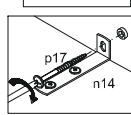

Instalation manual

TOP-MIX: SZF_2D1S_80

Element symbol	Dimensions				Code	Package
1	800	570	16/32	1	T-212	2/2
2	1814	550	16	1	T-121	1/1
3	1814	550	16	1	T-122	1/1
4	1531	396	16	2	T-010	1/1
5	766	80	16	1	T-407	2/2
6	766	550	16	1	T-321	2/2
7	709	130	16	1	T-515	1/1
8	500	130	16	1	T-516	1/1
9	500	130	16	1	T-517	1/1
10	794	180	16	1	T-014	2/2
11	766	85	16	1	T-412	2/2
12	484	60	16	1	T-411	1/1
13	1761	395	3	2	T-611	1/1
14	725	500	3	1	T-612	2/2

1

2

3

4

5

6

7

n14