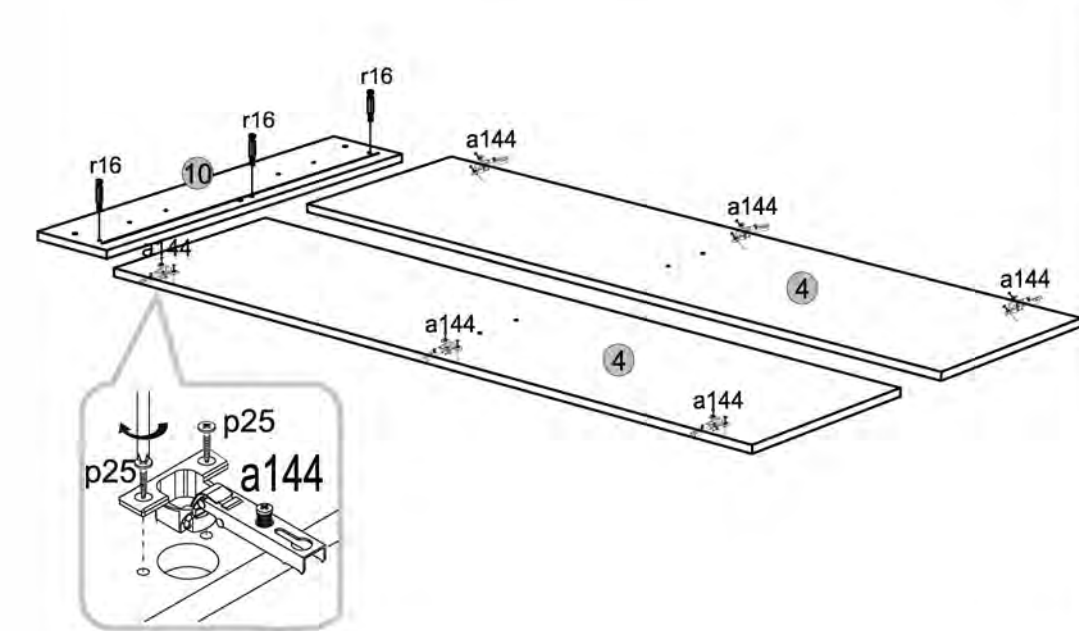

Instalation manual

TOP-MIX: SZF_2D1S_80

Element symbol	Dimensions				Code	Package
1	800	570	16/32	1	T-212	2/2
2	1814	550	16	1	T-121	1/1
3	1814	550	16	1	T-122	1/1
4	1531	396	16	2	T-010	1/1
5	766	80	16	1	T-407	2/2
6	766	550	16	1	T-321	2/2
7	709	130	16	1	T-515	1/1
8	500	130	16	1	T-516	1/1
9	500	130	16	1	T-517	1/1
10	794	180	16	1	T-014	2/2
11	766	85	16	1	T-412	2/2
12	484	60	16	1	T-411	1/1
13	1761	395	3	2	T-611	1/1
14	725	500	3	1	T-612	2/2

1

2

3

4

5

6

7

n14