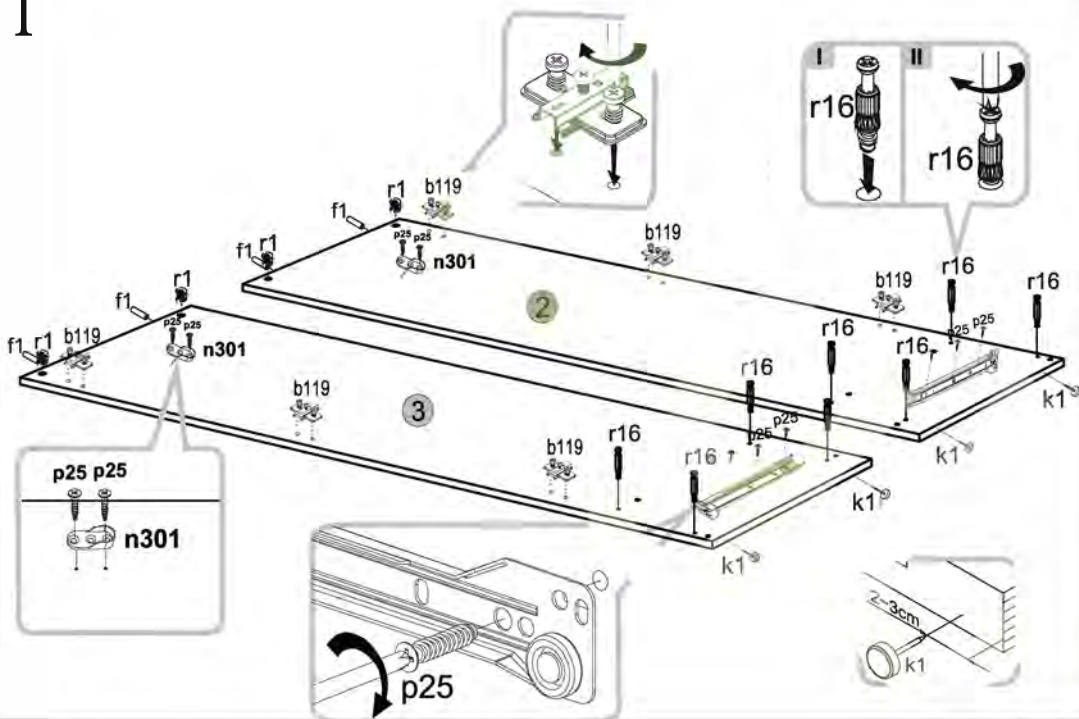

Instalation manual

TOP-MIX: SZF_2D1S_80

Element symbol	Dimensions				Code	Package
1	800	570	16/32	1	T-212	2/2
2	1814	550	16	1	T-121	1/1
3	1814	550	16	1	T-122	1/1
4	1531	396	16	2	T-010	1/1
5	766	80	16	1	T-407	2/2
6	766	550	16	1	T-321	2/2
7	709	130	16	1	T-515	1/1
8	500	130	16	1	T-516	1/1
9	500	130	16	1	T-517	1/1
10	794	180	16	1	T-014	2/2
11	766	85	16	1	T-412	2/2
12	484	60	16	1	T-411	1/1
13	1761	395	3	2	T-611	1/1
14	725	500	3	1	T-612	2/2

1

2

3

4

5

6

7

n14