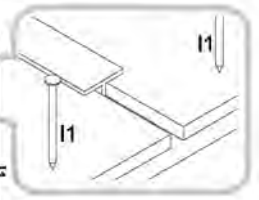

Instalation manual

TOP-MIX: SZF_2D1S_80

Element symbol	Dimensions				Code	Package
1	800	570	16/32	1	T-212	2/2
2	1814	550	16	1	T-121	1/1
3	1814	550	16	1	T-122	1/1
4	1531	396	16	2	T-010	1/1
5	766	80	16	1	T-407	2/2
6	766	550	16	1	T-321	2/2
7	709	130	16	1	T-515	1/1
8	500	130	16	1	T-516	1/1
9	500	130	16	1	T-517	1/1
10	794	180	16	1	T-014	2/2
11	766	85	16	1	T-412	2/2
12	484	60	16	1	T-411	1/1
13	1761	395	3	2	T-611	1/1
14	725	500	3	1	T-612	2/2

1

2

3

4

5

6

7

n14