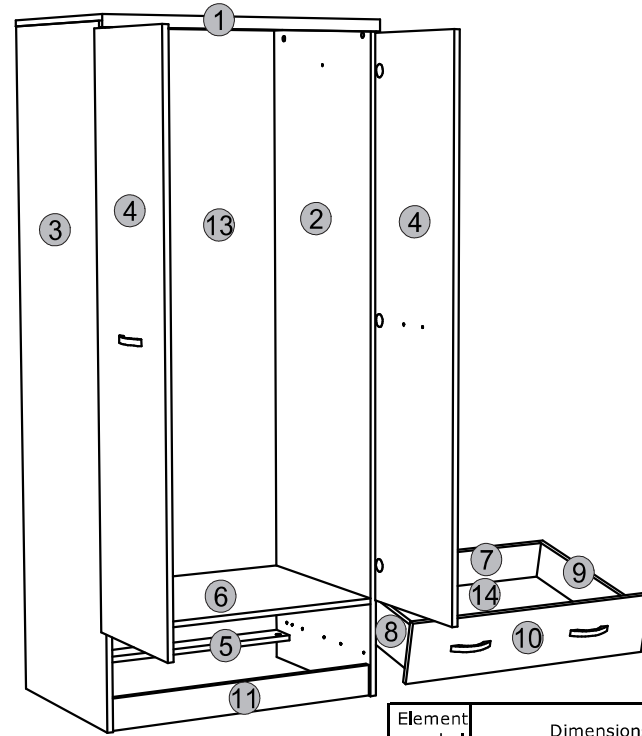

Instalation manual

TOP-MIX: SZF_2D1S_80

Element symbol	Dimensions				Code	Package
1	800	570	16/32	1	T-212	2/2
2	1814	550	16	1	T-121	1/1
3	1814	550	16	1	T-122	1/1
4	1531	396	16	2	T-010	1/1
5	766	80	16	1	T-407	2/2
6	766	550	16	1	T-321	2/2
7	709	130	16	1	T-515	1/1
8	500	130	16	1	T-516	1/1
9	500	130	16	1	T-517	1/1
10	794	180	16	1	T-014	2/2
11	766	85	16	1	T-412	2/2
12	484	60	16	1	T-411	1/1
13	1761	395	3	2	T-611	1/1
14	725	500	3	1	T-612	2/2