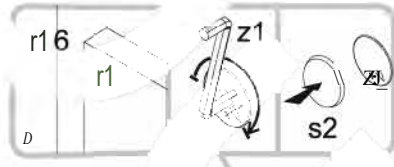

Instalation manual

TOP-MIX: SZF_2D1S_80

Element symbol	Dimensions				Code	Package
1	800	570	16/32	1	T-212	2/2
2	1814	550	16	1	T-121	1/1
3	1814	550	16	1	T-122	1/1
4	1531	396	16	2	T-010	1/1
5	766	80	16	1	T-407	2/2
6	766	550	16	1	T-321	2/2
7	709	130	16	1	T-515	1/1
8	500	130	16	1	T-516	1/1
9	500	130	16	1	T-517	1/1
10	794	180	16	1	T-014	2/2
11	766	85	16	1	T-412	2/2
12	484	60	16	1	T-411	1/1
13	1761	395	3	2	T-611	1/1
14	725	500	3	1	T-612	2/2

1

2

3

4

5

6

7

n14