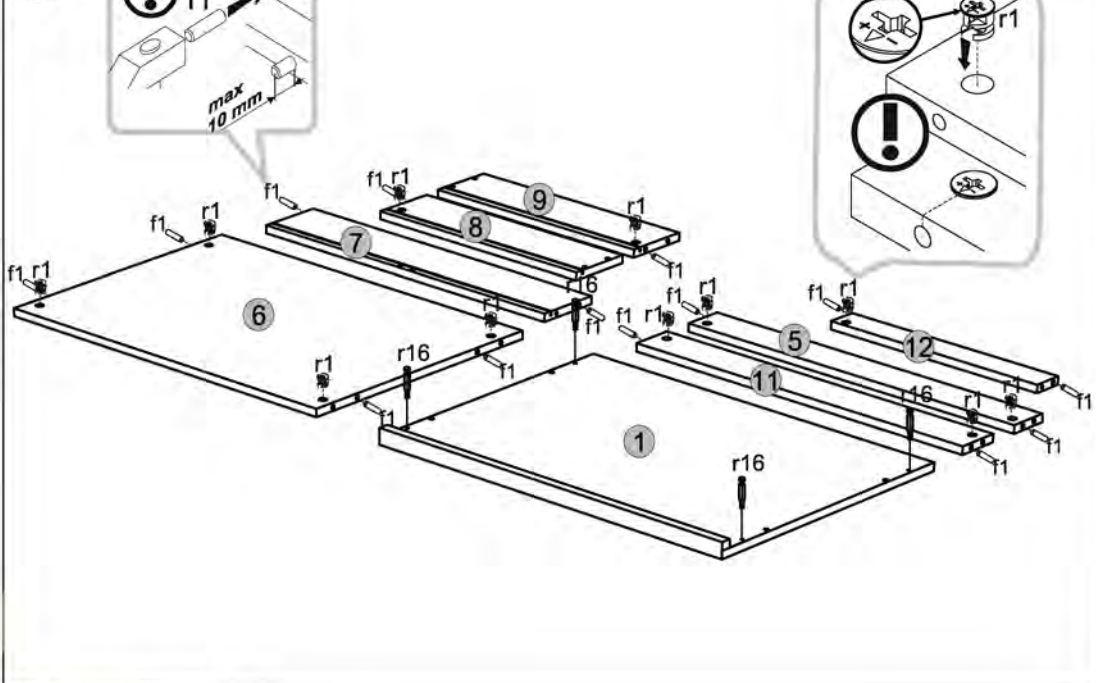

Instalation manual

TOP-MIX: SZF_2D1S_80

Element symbol	Dimensions				Code	Package
1	800	570	16/32	1	T-212	2/2
2	1814	550	16	1	T-121	1/1
3	1814	550	16	1	T-122	1/1
4	1531	396	16	2	T-010	1/1
5	766	80	16	1	T-407	2/2
6	766	550	16	1	T-321	2/2
7	709	130	16	1	T-515	1/1
8	500	130	16	1	T-516	1/1
9	500	130	16	1	T-517	1/1
10	794	180	16	1	T-014	2/2
11	766	85	16	1	T-412	2/2
12	484	60	16	1	T-411	1/1
13	1761	395	3	2	T-611	1/1
14	725	500	3	1	T-612	2/2

1

2

3

4

5

6

7

n14