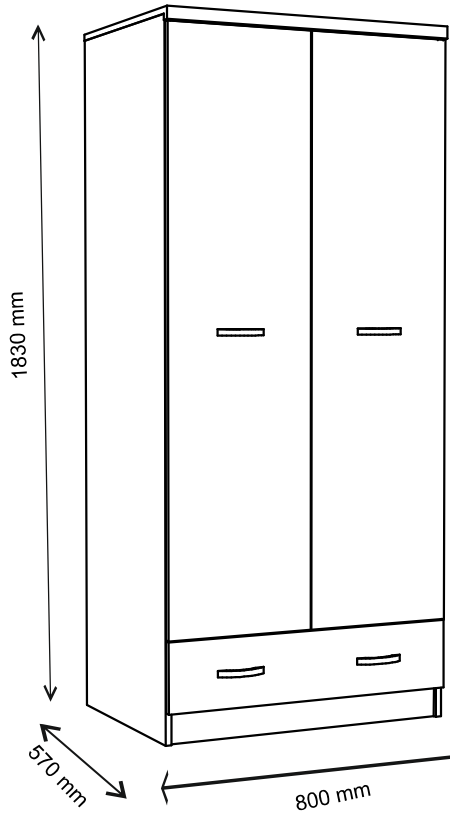

Instalation manual

TOP-MIX: SZF_2D1S_80

Element symbol	Dimensions				Code	Package
1	800	570	16/32	1	T-212	2/2
2	1814	550	16	1	T-121	1/1
3	1814	550	16	1	T-122	1/1
4	1531	396	16	2	T-010	1/1
5	766	80	16	1	T-407	2/2
6	766	550	16	1	T-321	2/2
7	709	130	16	1	T-515	1/1
8	500	130	16	1	T-516	1/1
9	500	130	16	1	T-517	1/1
10	794	180	16	1	T-014	2/2
11	766	85	16	1	T-412	2/2
12	484	60	16	1	T-411	1/1
13	1761	395	3	2	T-611	1/1
14	725	500	3	1	T-612	2/2

1

2

3

4

5

6

7

n14