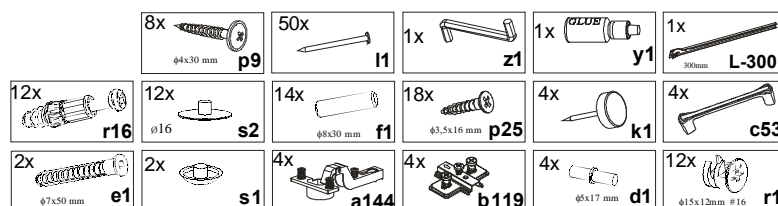

AIDONITSA

TOP - MIX

KOM2D1S_60

60/33/85

1	T-241	600	330	16/32	1
2	T-142	829	310	16	1
3	T-143	829	310	16	1
4	T-342	765	310	16	1
5	T-343	766	310	16	1
6	T-541	709	120	16	1
7	T-041	546	296	16	1
8	T-042	546	296	16	1
9	T-542	300	120	16	1
10	T-543	300	120	16	1
11	T-043	594	180	16	1
12	T-443	566	80	16	1
13	T-641	760	295	3	2
14	T-642	523	298	3	1