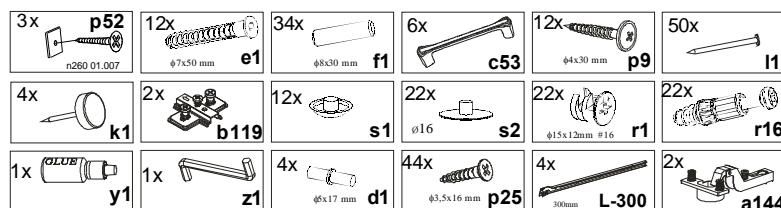

AIDONITSA

TOP - MIX

KOM1D4S_80

80/33/85

1	T-201	800	330	16/32	1
2	T-101	829	310	16	1
3	T-102	829	310	16	1
4	T-301	766	310	16	1
5	T-302	766	310	16	1
6	T-501	709	120	16	1
7	T-001	546	396	16	1
8	T-124	525	310	16	1
9	T-303	375	310	16	1
10	T-502	318	120	16	3
11	T-503	300	120	16	4
12	T-504	300	120	16	4
13	T-002	396	180	16	3
14	T-003	794	180	16	1
15	T-401	766	80	16	1
16	T-601	760	395	3	2
17	T-602	723	298	3	1
18	T-603	332	298	3	3