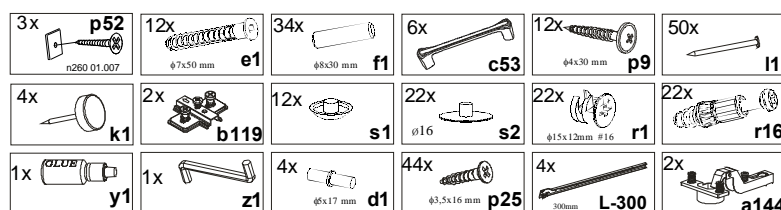

AIDONITSA

TOP - MIX

KOM1D4S_80

80/33/85

1	T-201	800	330	16/32	1
2	T-101	829	310	16	1
3	T-102	829	310	16	1
4	T-301	766	310	16	1
5	T-302	766	310	16	1
6	T-501	709	120	16	1
7	T-001	546	396	16	1
8	T-124	525	310	16	1
9	T-303	375	310	16	1
10	T-502	318	120	16	3
11	T-503	300	120	16	4
12	T-504	300	120	16	4
13	T-002	396	180	16	3
14	T-003	794	180	16	1
15	T-401	766	80	16	1
16	T-601	760	395	3	2
17	T-602	723	298	3	1
18	T-603	332	298	3	3