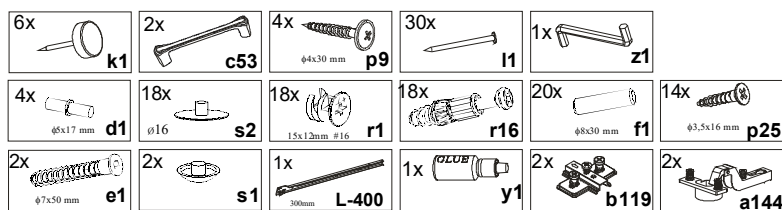

## TOP - MIX

BIU\_120

77/120/55

1	T-216	1200	550	16/32	1
2	T-130	750	450	16	1
3	T-131	750	450	16	1
4	T-132	750	450	16	1
5	T-018	467	396	16	1
6	T-520	400	120	16	1
7	T-521	400	120	16	1
8	T-328	368	450	16	1
9	T-329	368	450	16	1
10	T-522	311	120	16	1
11	T-133	782	300	16	1
12	T-019	396	180	16	1
13	T-411	368	80	16	1
14	T-617	670	395	3	1
15	T-618	325	398	3	1