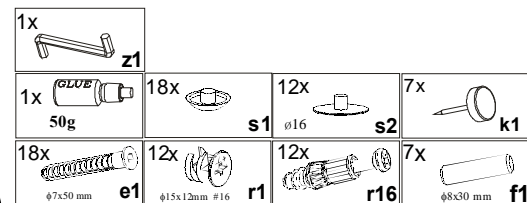

AIDONITSA

ΟΔΗΓΙΕΣ ΣΥΝΑΡΜΟΛΟΓΗΣΗΣ

ΓΡΑΦΕΙΟ 110N

110X40X90

WWW.AIDONITSA.GR

ΓΡΑΦΕΙΟ 110NSO

Nº	Κωδικός	Διαστάσεις		ΤΕΜ	
1	S110H-1	720	399	16	1
2	S110H-2	866	150	16	1
3	S110H-3	866	60	16	1
4	S110H-4	900	400	16	1
5	S110H-5	868	200	16	1
6	S110H-6	720	399	16	1
7	S110H-7	400	200	16	1
8	S110H-8	200	200	16	1
9	S110H-9	183	199	16	2
10	S110H-10	148	200	16	1