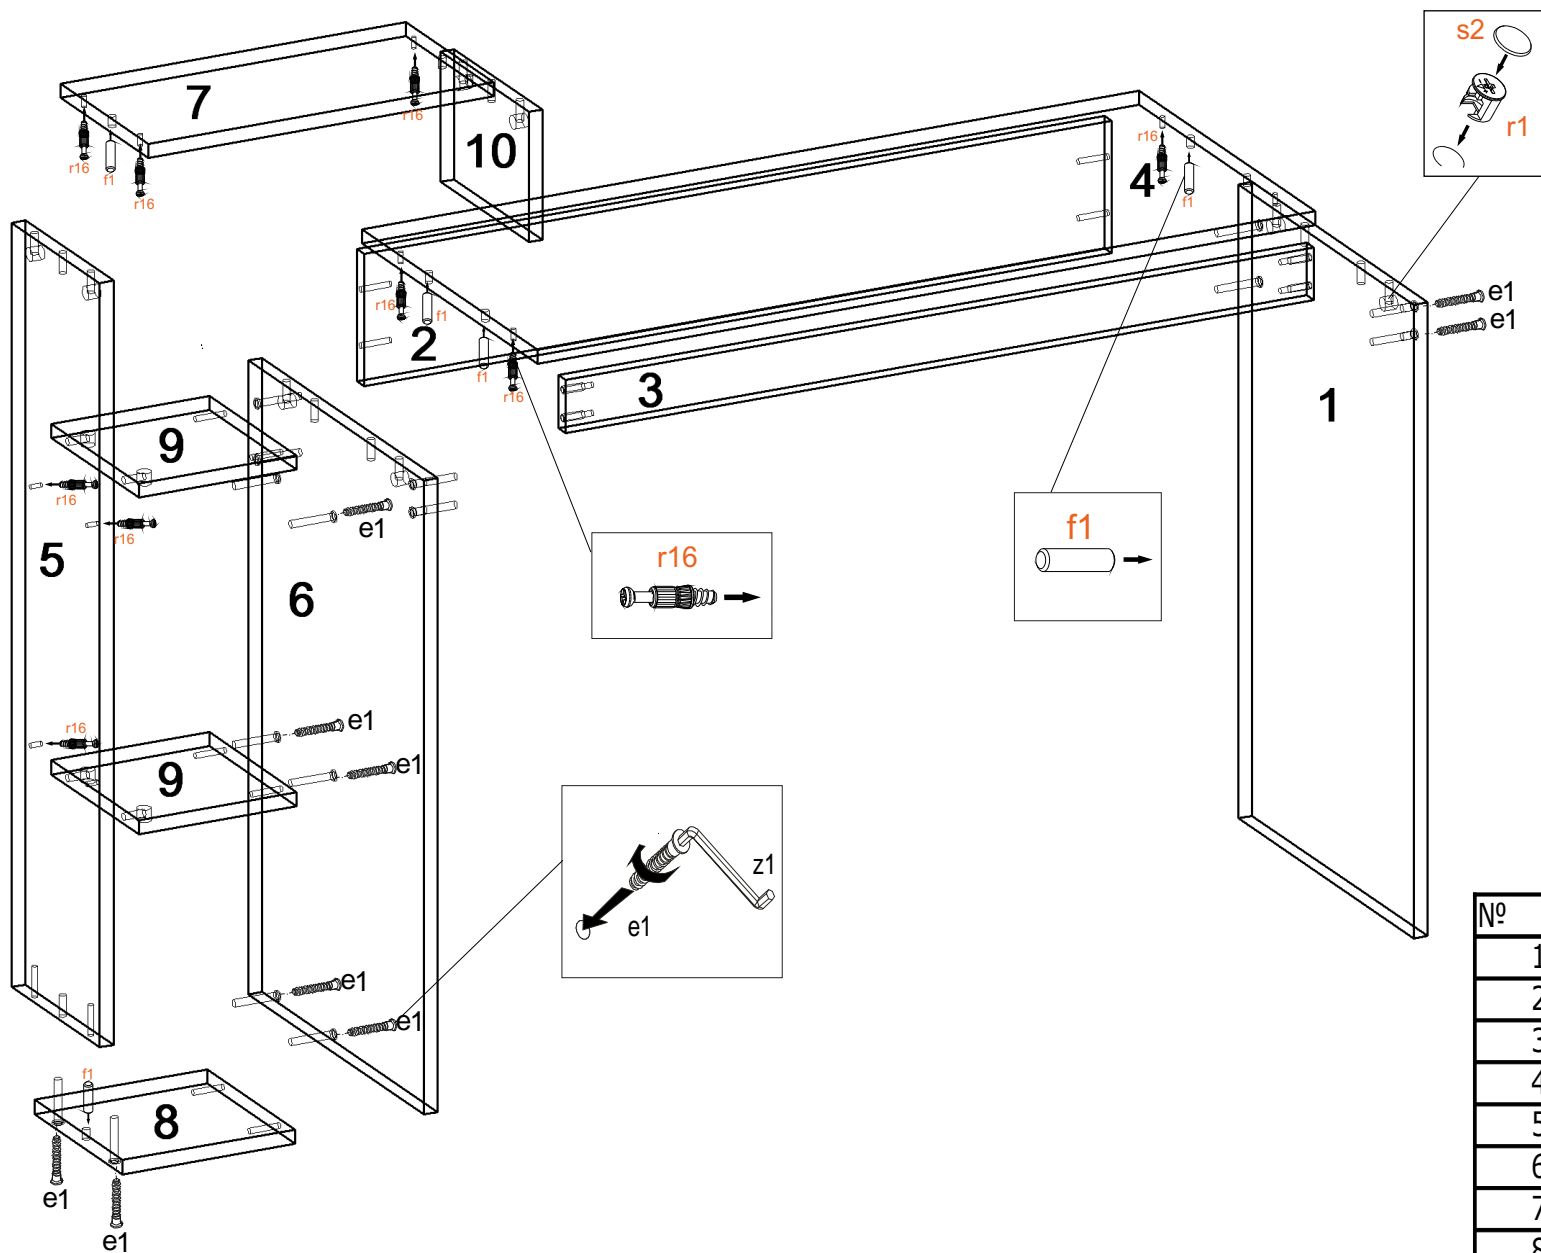

AIDONITSA

ΟΔΗΓΙΕΣ ΣΥΝΑΡΜΟΛΟΓΗΣΗΣ

ΓΡΑΦΕΙΟ 110N

110X40X90

WWW.AIDONITSA.GR

ΓΡΑΦΕΙΟ 110NSO

Nº	Κωδικός	Διαστάσεις		ΤΕΜ	
1	S110H-1	720	399	16	1
2	S110H-2	866	150	16	1
3	S110H-3	866	60	16	1
4	S110H-4	900	400	16	1
5	S110H-5	868	200	16	1
6	S110H-6	720	399	16	1
7	S110H-7	400	200	16	1
8	S110H-8	200	200	16	1
9	S110H-9	183	199	16	2
10	S110H-10	148	200	16	1