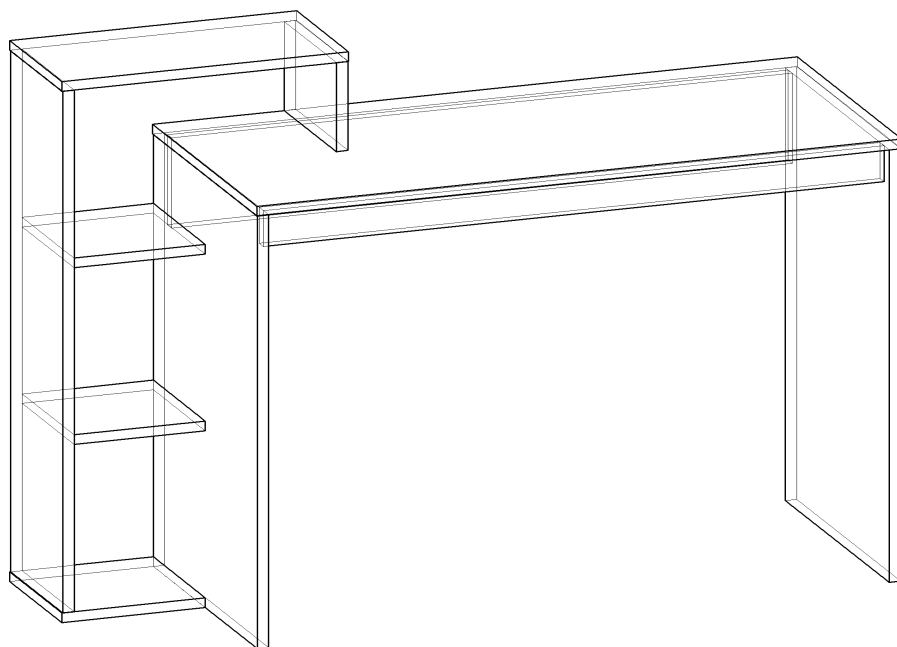

AIDONITSA

ΟΔΗΓΙΕΣ ΣΥΝΑΡΜΟΛΟΓΗΣΗΣ

ΓΡΑΦΕΙΟ 110N

110X40X90

WWW.AIDONITSA.GR

ΓΡΑΦΕΙΟ 110NSO

Nº	Κωδικός	Διαστάσεις		ΤΕΜ	
1	S110H-1	720	399	16	1
2	S110H-2	866	150	16	1
3	S110H-3	866	60	16	1
4	S110H-4	900	400	16	1
5	S110H-5	868	200	16	1
6	S110H-6	720	399	16	1
7	S110H-7	400	200	16	1
8	S110H-8	200	200	16	1
9	S110H-9	183	199	16	2
10	S110H-10	148	200	16	1