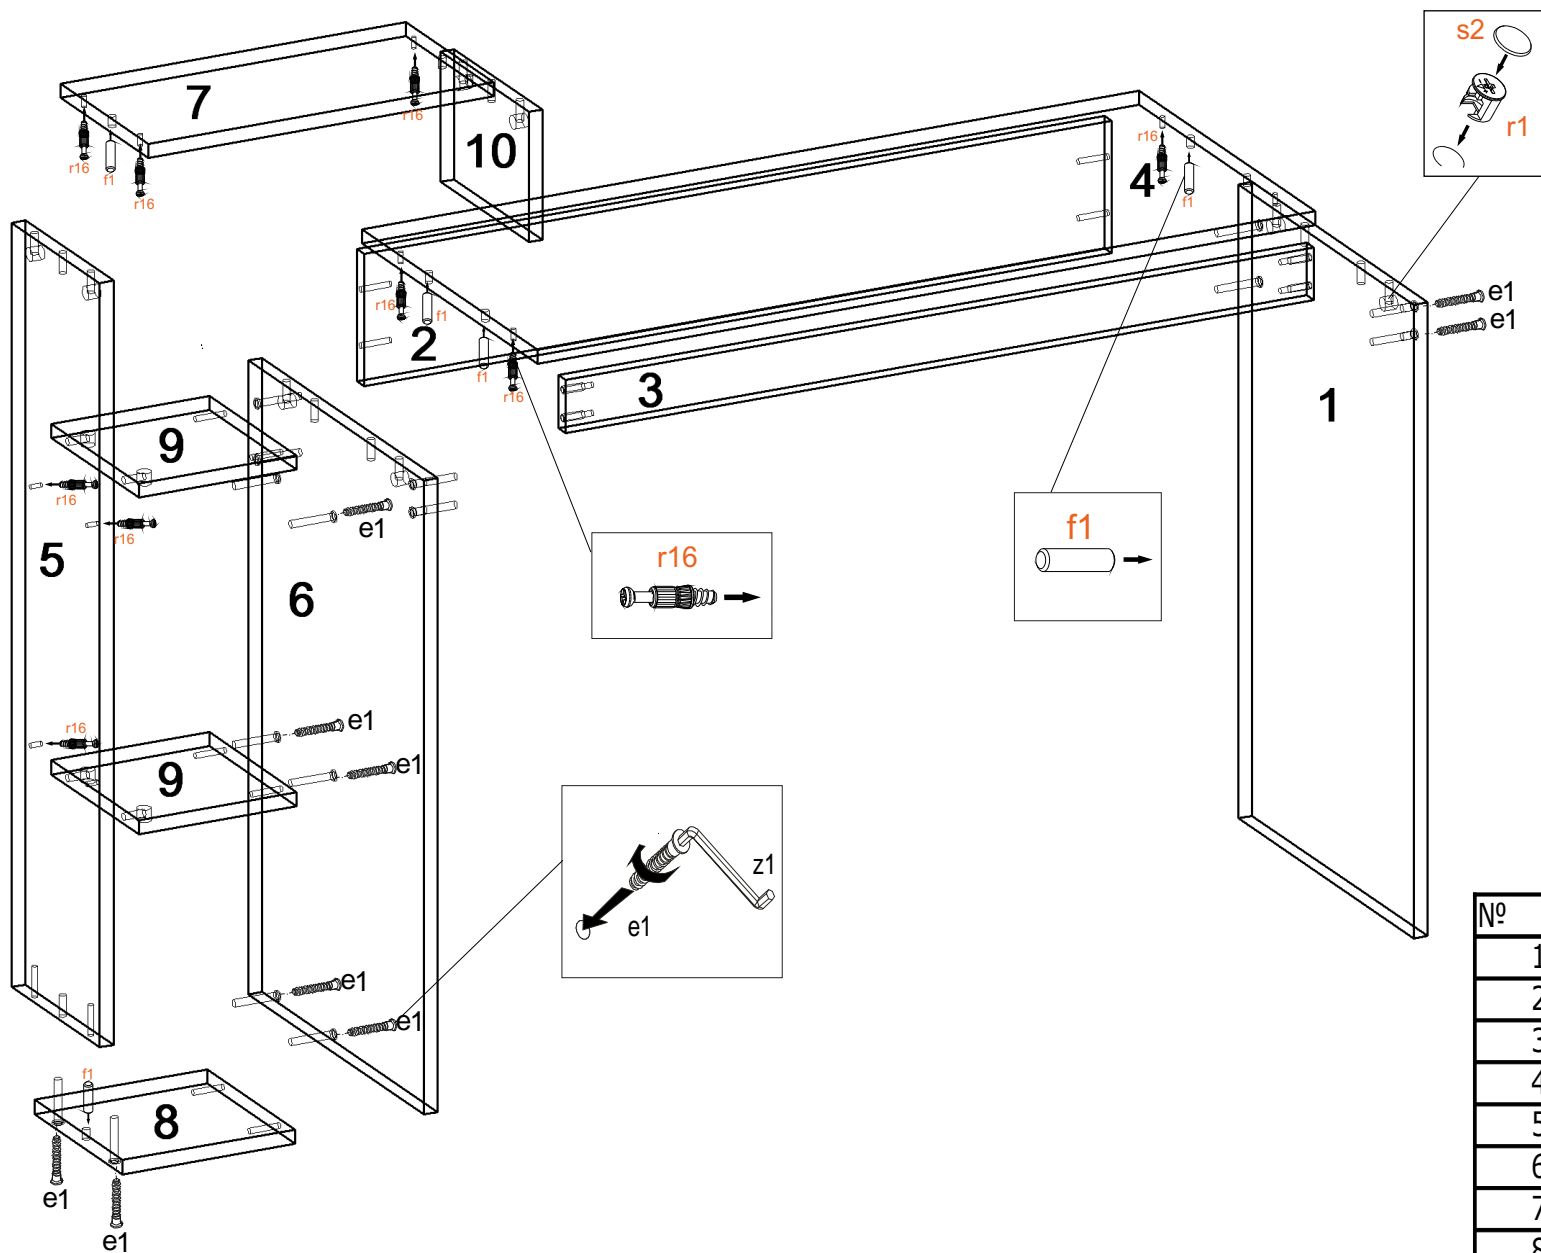

AIDONITSA

ΟΔΗΓΙΕΣ ΣΥΝΑΡΜΟΛΟΓΗΣΗΣ

ΓΡΑΦΕΙΟ 110NSO

110X40X90

WWW.AIDONITSA.GR

ΓΡΑΦΕΙΟ 110NSO

Nº	Κωδικός	Διαστάσεις		ΤΕΜ	
1	S110H-1	720	399	16	1
2	S110H-2	866	150	16	1
3	S110H-3	866	60	16	1
4	S110H-4	900	400	16	1
5	S110H-5	868	200	16	1
6	S110H-6	720	399	16	1
7	S110H-7	400	200	16	1
8	S110H-8	200	200	16	1
9	S110H-9	183	199	16	2
10	S110H-10	148	200	16	1