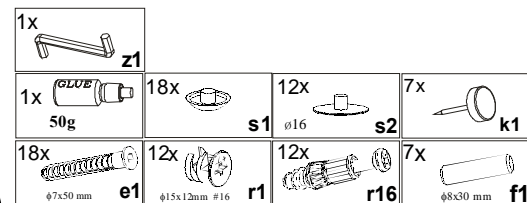

AIDONITSA

ΟΔΗΓΙΕΣ ΣΥΝΑΡΜΟΛΟΓΗΣΗΣ

ΓΡΑΦΕΙΟ 110NSO

110X40X90

WWW.AIDONITSA.GR

ΓΡΑΦΕΙΟ 110NSO

Nº	Κωδικός	Διαστάσεις		ΤΕΜ	
1	S110H-1	720	399	16	1
2	S110H-2	866	150	16	1
3	S110H-3	866	60	16	1
4	S110H-4	900	400	16	1
5	S110H-5	868	200	16	1
6	S110H-6	720	399	16	1
7	S110H-7	400	200	16	1
8	S110H-8	200	200	16	1
9	S110H-9	183	199	16	2
10	S110H-10	148	200	16	1