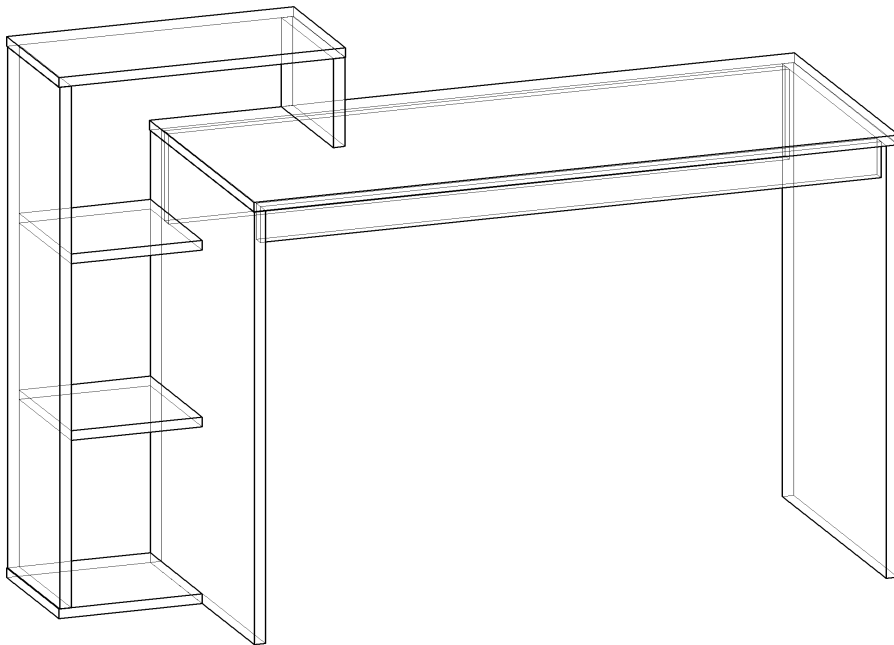

AIDONITSA

ΟΔΗΓΙΕΣ ΣΥΝΑΡΜΟΛΟΓΗΣΗΣ

ΓΡΑΦΕΙΟ 110NSO

110X40X90

WWW.AIDONITSA.GR

ΓΡΑΦΕΙΟ 110NSO

Nº	Κωδικός	Διαστάσεις		ΤΕΜ	
1	S110H-1	720	399	16	1
2	S110H-2	866	150	16	1
3	S110H-3	866	60	16	1
4	S110H-4	900	400	16	1
5	S110H-5	868	200	16	1
6	S110H-6	720	399	16	1
7	S110H-7	400	200	16	1
8	S110H-8	200	200	16	1
9	S110H-9	183	199	16	2
10	S110H-10	148	200	16	1