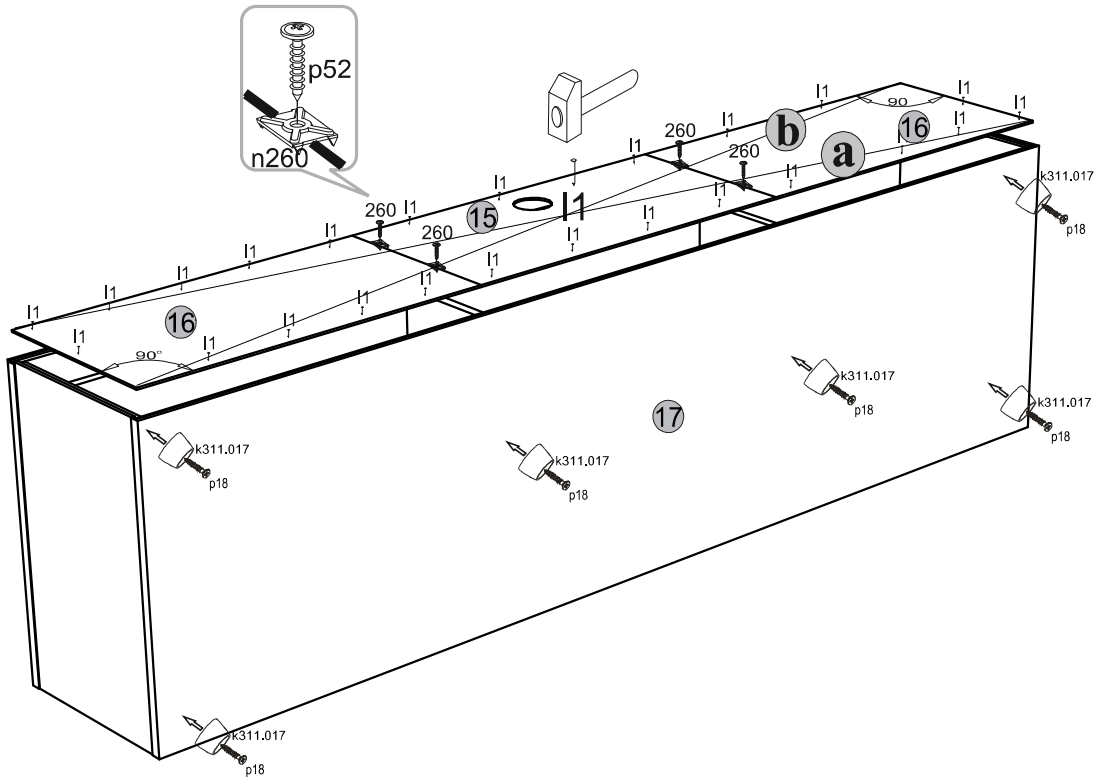

ΟΔΗΓΙΕΣ ΑΡΜΟΛΟΓΗΣΗΣ

SOLO ΕΠΙΠΛΟ TV 1D2S R OR L

					ΠΑΚΕΤΟ	
1	1800	504	16	1	SN-222	1/1
2	578	501	16	1	SN-332	1/1
3	578	501	16	1	SN-333	1/1
4	283	504	16	1	SN-148	1/1
5	283	504	16	1	SN-149	1/1
6	520	120	16	2	SN-428	1/1
7	450	120	16	2	SN-429	1/1
8	450	120	16	2	SN-430	1/1
9	188	594	16	1	SN-044	1/1
10	188	594	16	1	SN-046	1/1
11	313	596	16	1	SN-045	1/1
12	283	501	16	1	SN-150	1/1
13	283	501	16	1	SN-151	1/1
14	534	448	3	2	SN-627	1/1
15	301	594	3	1	SN-628	1/1
16	301	594	3	2	SN-629	1/1
17	1800	504	16	1	SN-223	1/1

1

3

2

4

5**I****5****II****6****6**

7

 $a=b$

8