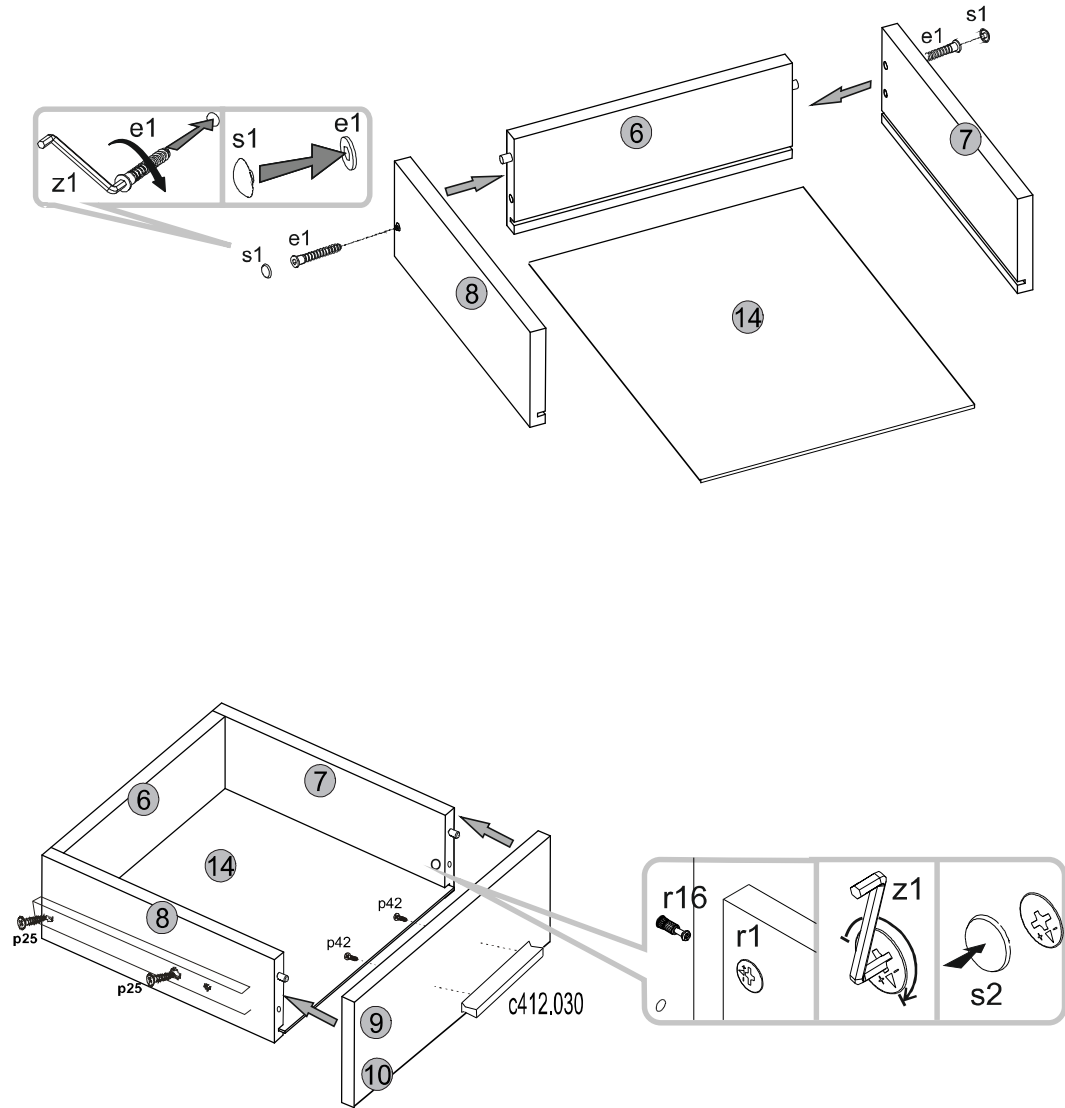

ΟΔΗΓΙΕΣ ΑΡΜΟΛΟΓΗΣΗΣ

SOLO ΕΠΙΠΛΟ TV 1D2S R OR L

					ΠΑΚΕΤΟ	
1	1800	504	16	1	SN-222	1/1
2	578	501	16	1	SN-332	1/1
3	578	501	16	1	SN-333	1/1
4	283	504	16	1	SN-148	1/1
5	283	504	16	1	SN-149	1/1
6	520	120	16	2	SN-428	1/1
7	450	120	16	2	SN-429	1/1
8	450	120	16	2	SN-430	1/1
9	188	594	16	1	SN-044	1/1
10	188	594	16	1	SN-046	1/1
11	313	596	16	1	SN-045	1/1
12	283	501	16	1	SN-150	1/1
13	283	501	16	1	SN-151	1/1
14	534	448	3	2	SN-627	1/1
15	301	594	3	1	SN-628	1/1
16	301	594	3	2	SN-629	1/1
17	1800	504	16	1	SN-223	1/1

1

3

2

4

5**I****5****II****6****6**

7

 $a=b$

8