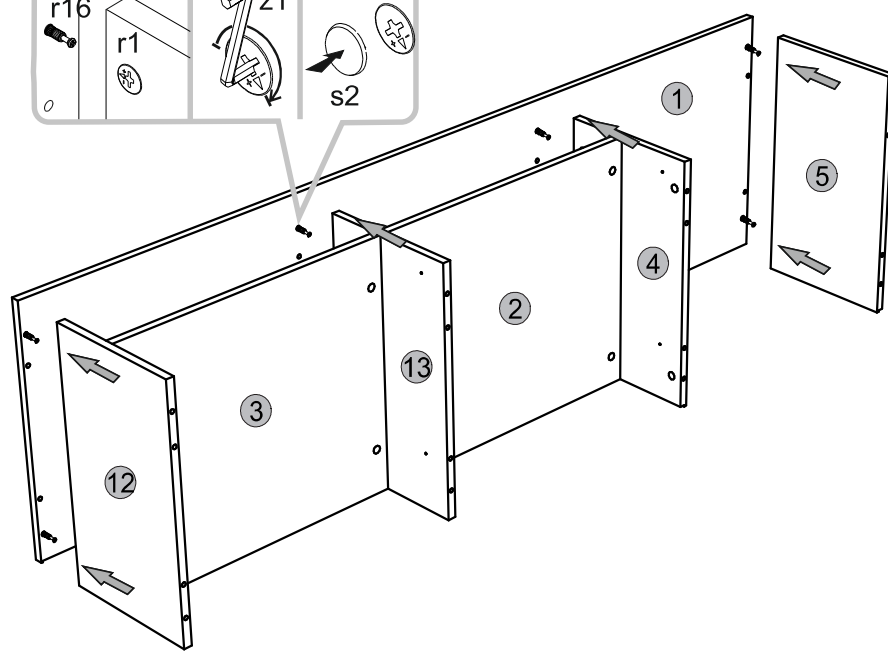

ΟΔΗΓΙΕΣ ΑΡΜΟΛΟΓΗΣΗΣ

SOLO ΕΠΙΠΛΟ TV 1D2S R OR L

					ΠΑΚΕΤΟ	
1	1800	504	16	1	SN-222	1/1
2	578	501	16	1	SN-332	1/1
3	578	501	16	1	SN-333	1/1
4	283	504	16	1	SN-148	1/1
5	283	504	16	1	SN-149	1/1
6	520	120	16	2	SN-428	1/1
7	450	120	16	2	SN-429	1/1
8	450	120	16	2	SN-430	1/1
9	188	594	16	1	SN-044	1/1
10	188	594	16	1	SN-046	1/1
11	313	596	16	1	SN-045	1/1
12	283	501	16	1	SN-150	1/1
13	283	501	16	1	SN-151	1/1
14	534	448	3	2	SN-627	1/1
15	301	594	3	1	SN-628	1/1
16	301	594	3	2	SN-629	1/1
17	1800	504	16	1	SN-223	1/1

1

3

2

4

5**I****5****II****6****6**

7

 $a=b$

8