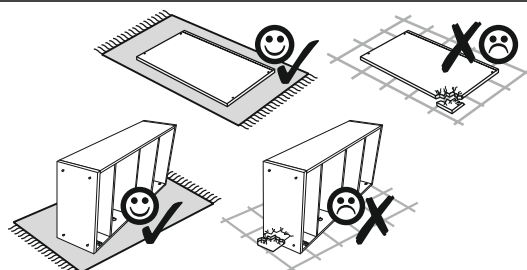

ΟΔΗΓΙΕΣ ΑΡΜΟΛΟΓΗΣΗΣ

SOLO ΕΠΙΠΛΟ TV 1D2S R OR L

					ΠΑΚΕΤΟ	
1	1800	504	16	1	SN-222	1/1
2	578	501	16	1	SN-332	1/1
3	578	501	16	1	SN-333	1/1
4	283	504	16	1	SN-148	1/1
5	283	504	16	1	SN-149	1/1
6	520	120	16	2	SN-428	1/1
7	450	120	16	2	SN-429	1/1
8	450	120	16	2	SN-430	1/1
9	188	594	16	1	SN-044	1/1
10	188	594	16	1	SN-046	1/1
11	313	596	16	1	SN-045	1/1
12	283	501	16	1	SN-150	1/1
13	283	501	16	1	SN-151	1/1
14	534	448	3	2	SN-627	1/1
15	301	594	3	1	SN-628	1/1
16	301	594	3	2	SN-629	1/1
17	1800	504	16	1	SN-223	1/1