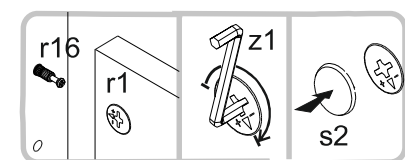

ΟΔΗΓΙΕΣ ΑΡΜΟΛΟΓΗΣΗΣ

SOLO ΕΠΙΠΛΟ TV 1D2S R OR L

					ΠΑΚΕΤΟ	
1	1800	504	16	1	SN-222	1/1
2	578	501	16	1	SN-332	1/1
3	578	501	16	1	SN-333	1/1
4	283	504	16	1	SN-148	1/1
5	283	504	16	1	SN-149	1/1
6	520	120	16	2	SN-428	1/1
7	450	120	16	2	SN-429	1/1
8	450	120	16	2	SN-430	1/1
9	188	594	16	1	SN-044	1/1
10	188	594	16	1	SN-046	1/1
11	313	596	16	1	SN-045	1/1
12	283	501	16	1	SN-150	1/1
13	283	501	16	1	SN-151	1/1
14	534	448	3	2	SN-627	1/1
15	301	594	3	1	SN-628	1/1
16	301	594	3	2	SN-629	1/1
17	1800	504	16	1	SN-223	1/1

1

3

2

4

5**I****5****II****6****6**

7

 $a=b$

8