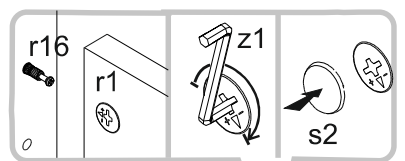

ΟΔΗΓΙΕΣ ΑΡΜΟΛΟΓΗΣΗΣ

SOLO ΕΠΙΠΛΟ TV 1D2S R OR L

					ΠΑΚΕΤΟ	
1	1800	504	16	1	SN-222	1/1
2	578	501	16	1	SN-332	1/1
3	578	501	16	1	SN-333	1/1
4	283	504	16	1	SN-148	1/1
5	283	504	16	1	SN-149	1/1
6	520	120	16	2	SN-428	1/1
7	450	120	16	2	SN-429	1/1
8	450	120	16	2	SN-430	1/1
9	188	594	16	1	SN-044	1/1
10	188	594	16	1	SN-046	1/1
11	313	596	16	1	SN-045	1/1
12	283	501	16	1	SN-150	1/1
13	283	501	16	1	SN-151	1/1
14	534	448	3	2	SN-627	1/1
15	301	594	3	1	SN-628	1/1
16	301	594	3	2	SN-629	1/1
17	1800	504	16	1	SN-223	1/1

1

3

2

4

5**I****5****II****6****6**

7

 $a=b$

8