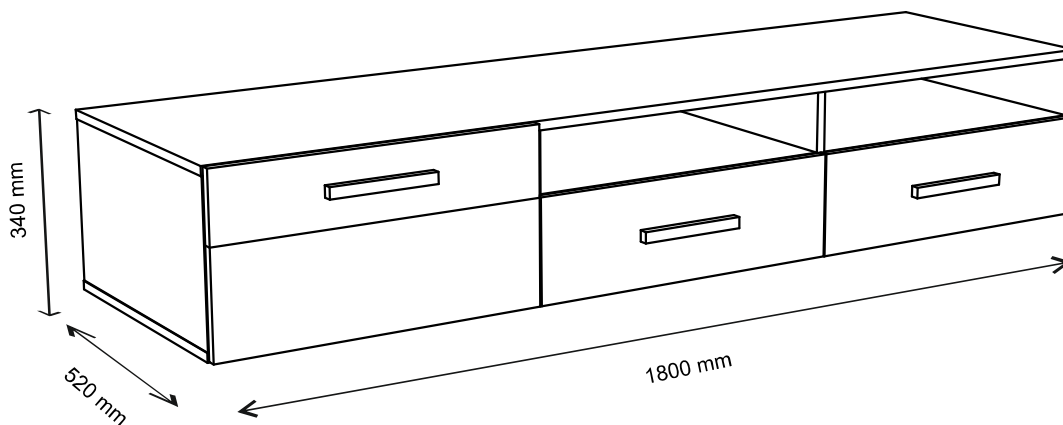

ΟΔΗΓΙΕΣ ΑΡΜΟΛΟΓΗΣΗΣ

SOLO ΕΠΙΠΛΟ TV 1D2S R OR L

					ΠΑΚΕΤΟ	
1	1800	504	16	1	SN-222	1/1
2	578	501	16	1	SN-332	1/1
3	578	501	16	1	SN-333	1/1
4	283	504	16	1	SN-148	1/1
5	283	504	16	1	SN-149	1/1
6	520	120	16	2	SN-428	1/1
7	450	120	16	2	SN-429	1/1
8	450	120	16	2	SN-430	1/1
9	188	594	16	1	SN-044	1/1
10	188	594	16	1	SN-046	1/1
11	313	596	16	1	SN-045	1/1
12	283	501	16	1	SN-150	1/1
13	283	501	16	1	SN-151	1/1
14	534	448	3	2	SN-627	1/1
15	301	594	3	1	SN-628	1/1
16	301	594	3	2	SN-629	1/1
17	1800	504	16	1	SN-223	1/1