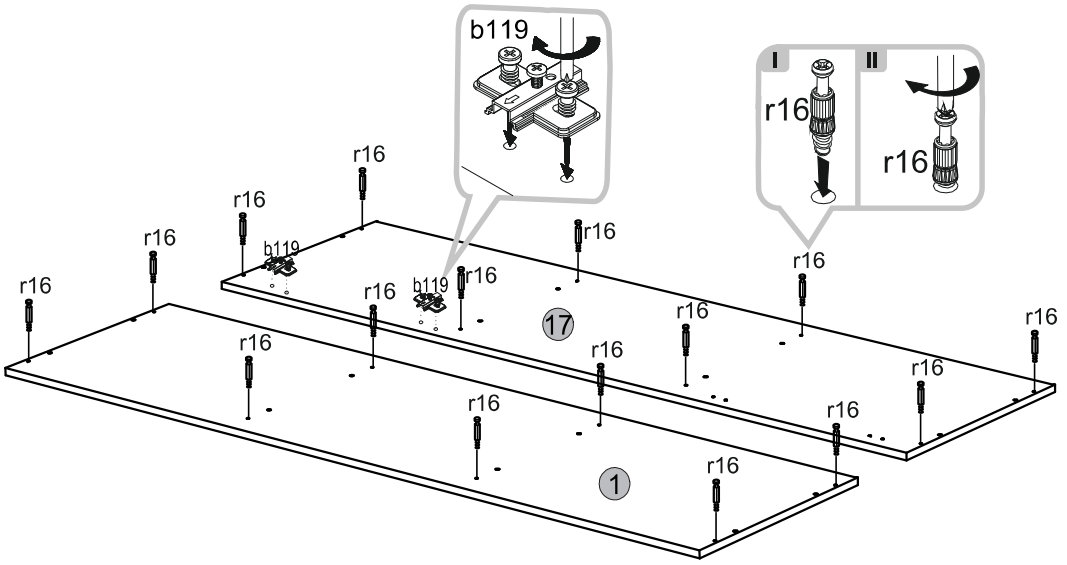

ΟΔΗΓΙΕΣ ΑΡΜΟΛΟΓΗΣΗΣ

SOLO ΕΠΙΠΛΟ TV 1D2S R OR L

					ΠΑΚΕΤΟ	
1	1800	504	16	1	SN-222	1/1
2	578	501	16	1	SN-332	1/1
3	578	501	16	1	SN-333	1/1
4	283	504	16	1	SN-148	1/1
5	283	504	16	1	SN-149	1/1
6	520	120	16	2	SN-428	1/1
7	450	120	16	2	SN-429	1/1
8	450	120	16	2	SN-430	1/1
9	188	594	16	1	SN-044	1/1
10	188	594	16	1	SN-046	1/1
11	313	596	16	1	SN-045	1/1
12	283	501	16	1	SN-150	1/1
13	283	501	16	1	SN-151	1/1
14	534	448	3	2	SN-627	1/1
15	301	594	3	1	SN-628	1/1
16	301	594	3	2	SN-629	1/1
17	1800	504	16	1	SN-223	1/1

1

3

2

4

5**I****5****II****6****6**

7

 $a=b$

8