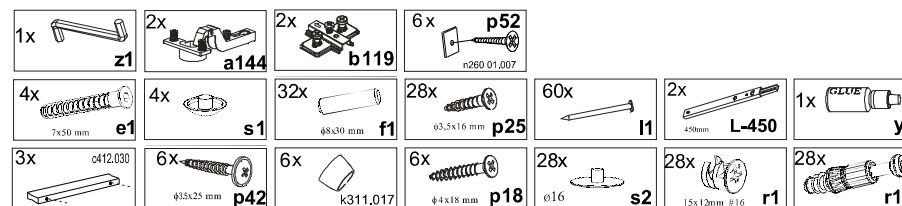

ΟΔΗΓΙΕΣ ΑΡΜΟΛΟΓΗΣΗΣ

SOLO ΕΠΙΠΛΟ TV 1D2S R OR L

					ΠΑΚΕΤΟ	
1	1800	504	16	1	SN-222	1/1
2	578	501	16	1	SN-332	1/1
3	578	501	16	1	SN-333	1/1
4	283	504	16	1	SN-148	1/1
5	283	504	16	1	SN-149	1/1
6	520	120	16	2	SN-428	1/1
7	450	120	16	2	SN-429	1/1
8	450	120	16	2	SN-430	1/1
9	188	594	16	1	SN-044	1/1
10	188	594	16	1	SN-046	1/1
11	313	596	16	1	SN-045	1/1
12	283	501	16	1	SN-150	1/1
13	283	501	16	1	SN-151	1/1
14	534	448	3	2	SN-627	1/1
15	301	594	3	1	SN-628	1/1
16	301	594	3	2	SN-629	1/1
17	1800	504	16	1	SN-223	1/1