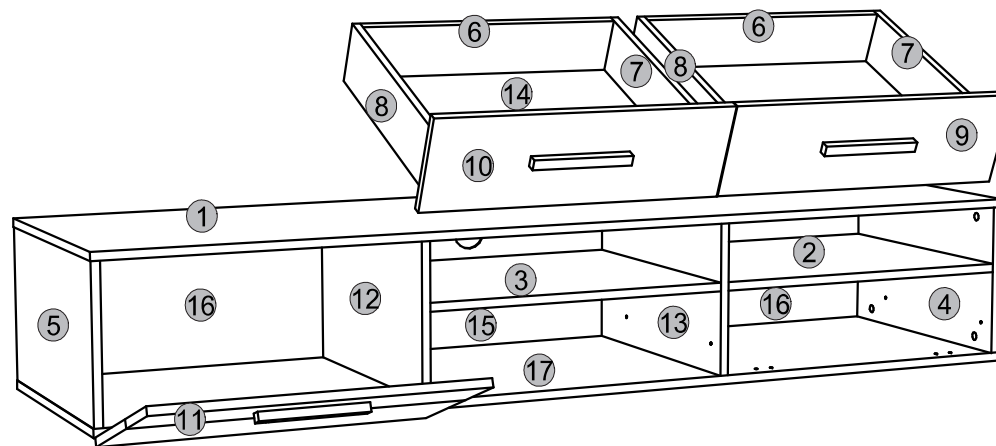

ΟΔΗΓΙΕΣ ΑΡΜΟΛΟΓΗΣΗΣ

SOLO ΕΠΙΠΛΟ TV 1D2S R OR L

					ΠΑΚΕΤΟ	
1	1800	504	16	1	SN-222	1/1
2	578	501	16	1	SN-332	1/1
3	578	501	16	1	SN-333	1/1
4	283	504	16	1	SN-148	1/1
5	283	504	16	1	SN-149	1/1
6	520	120	16	2	SN-428	1/1
7	450	120	16	2	SN-429	1/1
8	450	120	16	2	SN-430	1/1
9	188	594	16	1	SN-044	1/1
10	188	594	16	1	SN-046	1/1
11	313	596	16	1	SN-045	1/1
12	283	501	16	1	SN-150	1/1
13	283	501	16	1	SN-151	1/1
14	534	448	3	2	SN-627	1/1
15	301	594	3	1	SN-628	1/1
16	301	594	3	2	SN-629	1/1
17	1800	504	16	1	SN-223	1/1