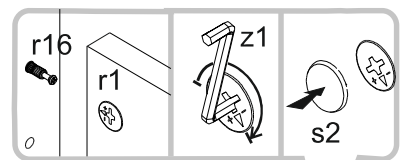

ΟΔΗΓΙΕΣ ΑΡΜΟΛΟΓΗΣΗΣ

SOLO ΕΠΙΠΛΟ TV 1D2S R OR L

					ΠΑΚΕΤΟ	
1	1800	504	16	1	SN-222	1/1
2	578	501	16	1	SN-332	1/1
3	578	501	16	1	SN-333	1/1
4	283	504	16	1	SN-148	1/1
5	283	504	16	1	SN-149	1/1
6	520	120	16	2	SN-428	1/1
7	450	120	16	2	SN-429	1/1
8	450	120	16	2	SN-430	1/1
9	188	594	16	1	SN-044	1/1
10	188	594	16	1	SN-046	1/1
11	313	596	16	1	SN-045	1/1
12	283	501	16	1	SN-150	1/1
13	283	501	16	1	SN-151	1/1
14	534	448	3	2	SN-627	1/1
15	301	594	3	1	SN-628	1/1
16	301	594	3	2	SN-629	1/1
17	1800	504	16	1	SN-223	1/1

1

3

2

4

5**I****5****II****6****6**

7

 $a=b$

8