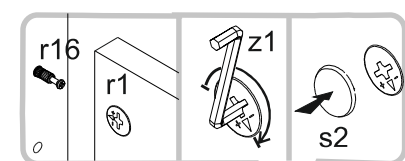

ΟΔΗΓΙΕΣ ΑΡΜΟΛΟΓΗΣΗΣ

SOLO ΕΠΙΠΛΟ TV 1D2S R OR L

					ΠΑΚΕΤΟ	
1	1800	504	16	1	SN-222	1/1
2	578	501	16	1	SN-332	1/1
3	578	501	16	1	SN-333	1/1
4	283	504	16	1	SN-148	1/1
5	283	504	16	1	SN-149	1/1
6	520	120	16	2	SN-428	1/1
7	450	120	16	2	SN-429	1/1
8	450	120	16	2	SN-430	1/1
9	188	594	16	1	SN-044	1/1
10	188	594	16	1	SN-046	1/1
11	313	596	16	1	SN-045	1/1
12	283	501	16	1	SN-150	1/1
13	283	501	16	1	SN-151	1/1
14	534	448	3	2	SN-627	1/1
15	301	594	3	1	SN-628	1/1
16	301	594	3	2	SN-629	1/1
17	1800	504	16	1	SN-223	1/1

1

3

2

4

5**I****5****II****6****6**

7

 $a=b$

8