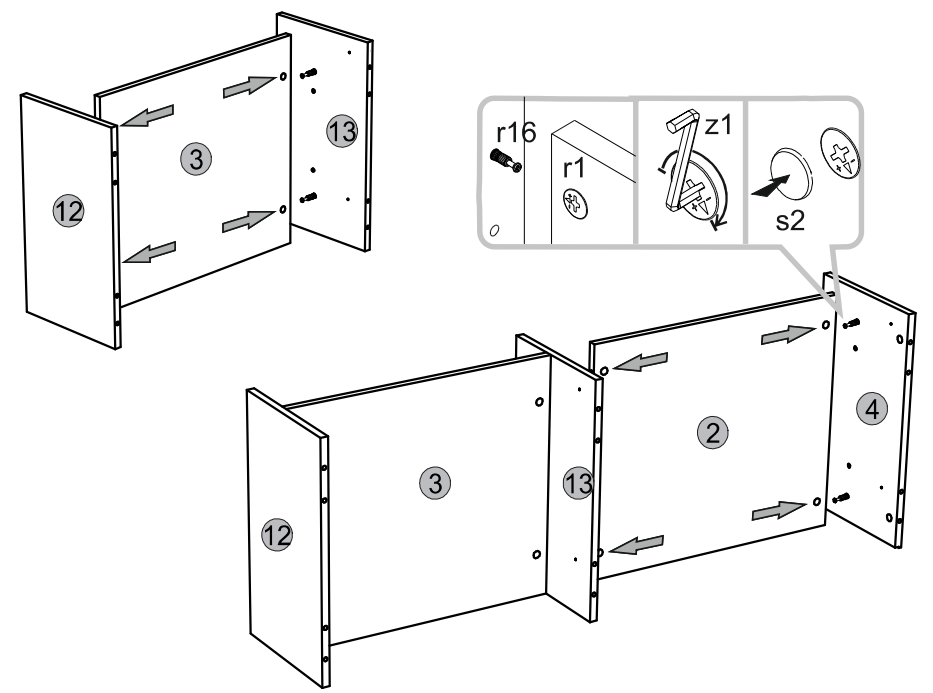

ΟΔΗΓΙΕΣ ΑΡΜΟΛΟΓΗΣΗΣ

SOLO ΕΠΙΠΛΟ TV 1D2S R OR L

					ΠΑΚΕΤΟ	
1	1800	504	16	1	SN-222	1/1
2	578	501	16	1	SN-332	1/1
3	578	501	16	1	SN-333	1/1
4	283	504	16	1	SN-148	1/1
5	283	504	16	1	SN-149	1/1
6	520	120	16	2	SN-428	1/1
7	450	120	16	2	SN-429	1/1
8	450	120	16	2	SN-430	1/1
9	188	594	16	1	SN-044	1/1
10	188	594	16	1	SN-046	1/1
11	313	596	16	1	SN-045	1/1
12	283	501	16	1	SN-150	1/1
13	283	501	16	1	SN-151	1/1
14	534	448	3	2	SN-627	1/1
15	301	594	3	1	SN-628	1/1
16	301	594	3	2	SN-629	1/1
17	1800	504	16	1	SN-223	1/1

1

3

2

4

5**I****5****II****6****6**

7

 $a=b$

8