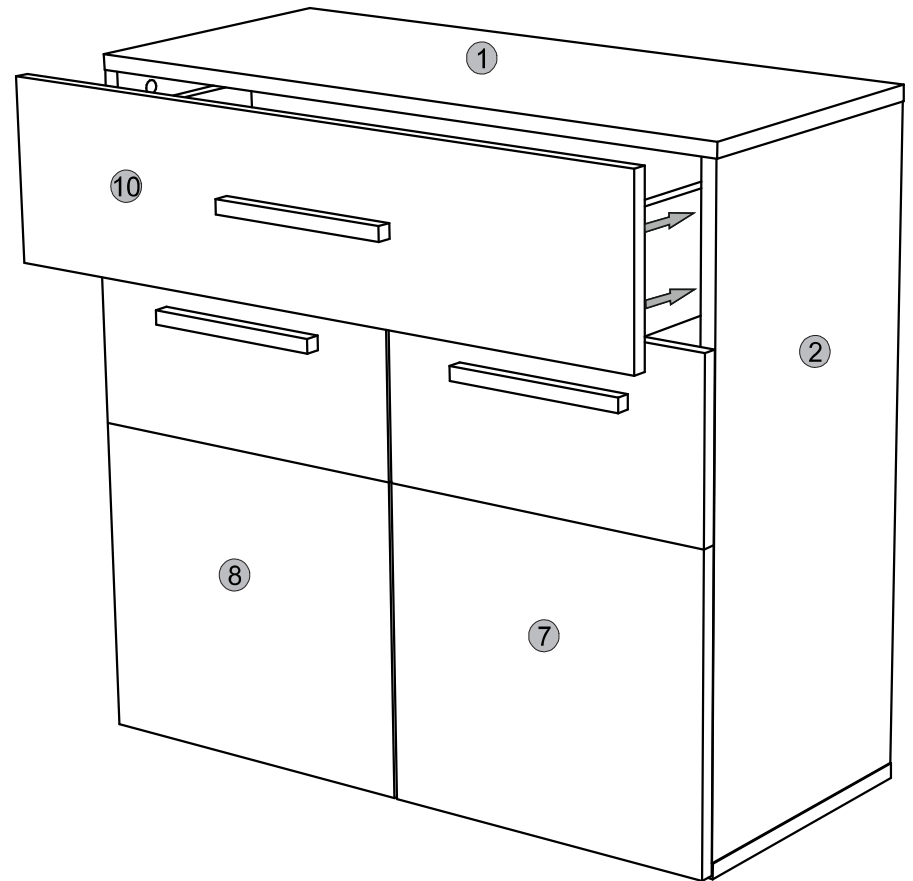

ΟΔΗΓΙΕΣ ΑΡΜΟΛΟΓΗΣΗΣ

SOLO 2D1S

Element symbol	Dimensions				Code	ΠΑΚΕΤΟ :
1	800	394	16	2	SN-201	1/1
2	762	394	16	1	SN-101	1/1
3	762	394	16	1	SN-102	1/1
4	708	120	16	1	SN-401	1/1
5	350	120	16	1	SN-402	1/1
6	350	120	16	1	SN-403	1/1
7	597	397	16	1	SN-001	1/1
8	597	397	16	1	SN-002	1/1
9	766	387	16	1	SN-301	1/1
10	188	797	16	1	SN-003	1/1
11	780	390	3	2	SN-601	1/1
12	722	348	3	1	SN-602	1/1

1**3****2****4**

5

7

6

8

9

10

ΟΔΗΓΙΕΣ ΑΡΜΟΛΟΓΗΣΗΣ SOLO ΚΡΕΜΑΣΤΡΑ