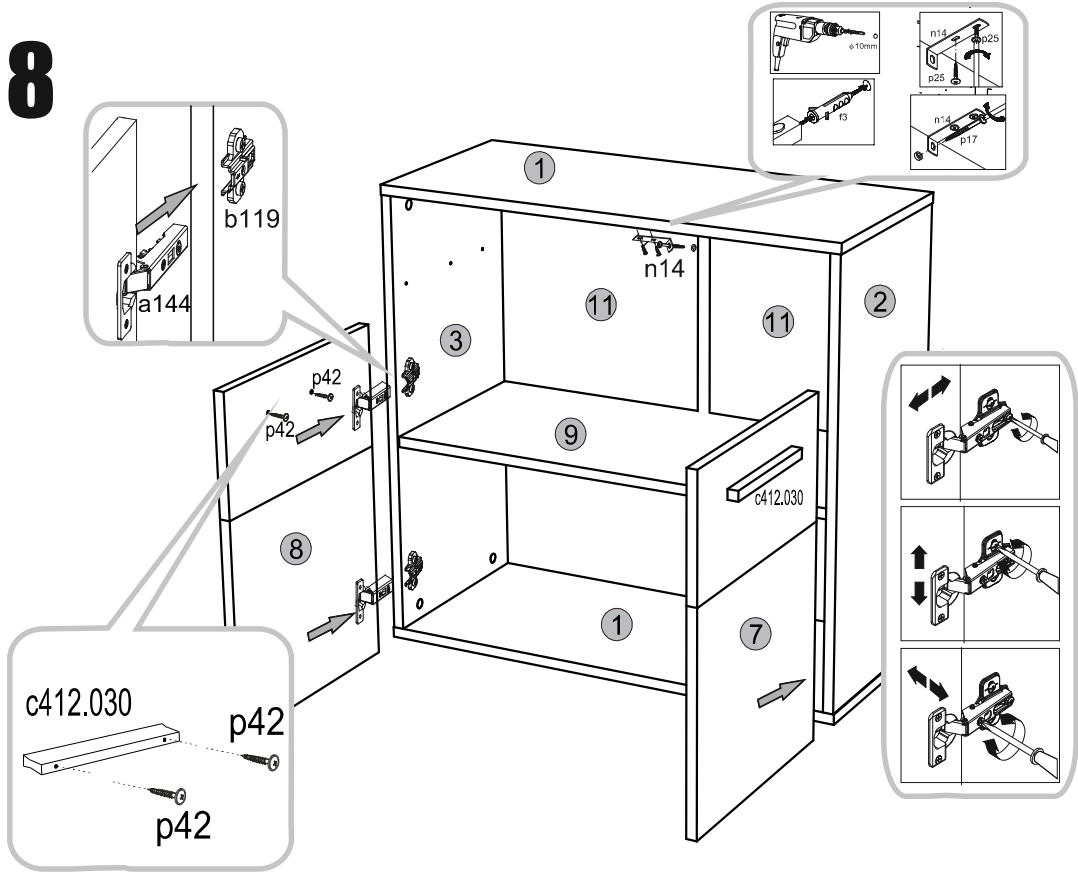

ΟΔΗΓΙΕΣ ΑΡΜΟΛΟΓΗΣΗΣ

SOLO 2D1S

Element symbol	Dimensions				Code	ΠΑΚΕΤΟ :
1	800	394	16	2	SN-201	1/1
2	762	394	16	1	SN-101	1/1
3	762	394	16	1	SN-102	1/1
4	708	120	16	1	SN-401	1/1
5	350	120	16	1	SN-402	1/1
6	350	120	16	1	SN-403	1/1
7	597	397	16	1	SN-001	1/1
8	597	397	16	1	SN-002	1/1
9	766	387	16	1	SN-301	1/1
10	188	797	16	1	SN-003	1/1
11	780	390	3	2	SN-601	1/1
12	722	348	3	1	SN-602	1/1

1**3****2****4**

5

7

6

8

9

10

ΟΔΗΓΙΕΣ ΑΡΜΟΛΟΓΗΣΗΣ SOLO ΚΡΕΜΑΣΤΡΑ

		t ₁		t ₂		ΠΑΚΕΤΟ!
1	1940	400	16	1	SN-170	1/1
2	398	268	16	1	SN-327	1/1

1

2

3

Instalation manual

SOLO: Hallway Case

Element symbol	Dimensions				Code	Package
	1	2	3	4		
1	1913	324	16	1	SN-141	1/1
2	550	324	16	2	SN-219	1/1
3	516	321	16	1	SN-326	1/1
4	1913	324	16	1	SN-142	1/1
5	966	534	3	2	SN-625	1/1
6	970	548	16	1	SN-040	2/2
7	970	548	16	1	SN-041	2/2