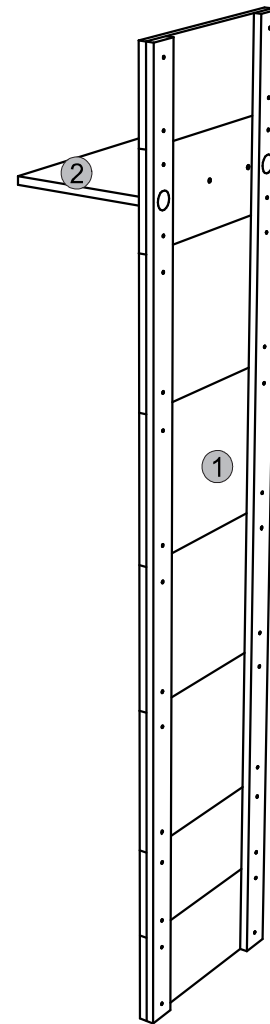

ΟΔΗΓΙΕΣ ΑΡΜΟΛΟΓΗΣΗΣ

SOLO 2D1S

Element symbol	Dimensions				Code	ΠΑΚΕΤΟ :
1	800	394	16	2	SN-201	1/1
2	762	394	16	1	SN-101	1/1
3	762	394	16	1	SN-102	1/1
4	708	120	16	1	SN-401	1/1
5	350	120	16	1	SN-402	1/1
6	350	120	16	1	SN-403	1/1
7	597	397	16	1	SN-001	1/1
8	597	397	16	1	SN-002	1/1
9	766	387	16	1	SN-301	1/1
10	188	797	16	1	SN-003	1/1
11	780	390	3	2	SN-601	1/1
12	722	348	3	1	SN-602	1/1

1**3****2****4**

5

7

6

8

9

10

ΟΔΗΓΙΕΣ ΑΡΜΟΛΟΓΗΣΗΣ SOLO ΚΡΕΜΑΣΤΡΑ

		t ₁		t ₂		ΠΑΚΕΤΟ!
1	1940	400	16	1	SN-170	1/1
2	398	268	16	1	SN-327	1/1

1

2

3

Instalation manual

SOLO: Hallway Case

Element symbol	Dimensions				Code	Package
	1	2	3	4		
1	1913	324	16	1	SN-141	1/1
2	550	324	16	2	SN-219	1/1
3	516	321	16	1	SN-326	1/1
4	1913	324	16	1	SN-142	1/1
5	966	534	3	2	SN-625	1/1
6	970	548	16	1	SN-040	2/2
7	970	548	16	1	SN-041	2/2

1**3****2****4**

5

6