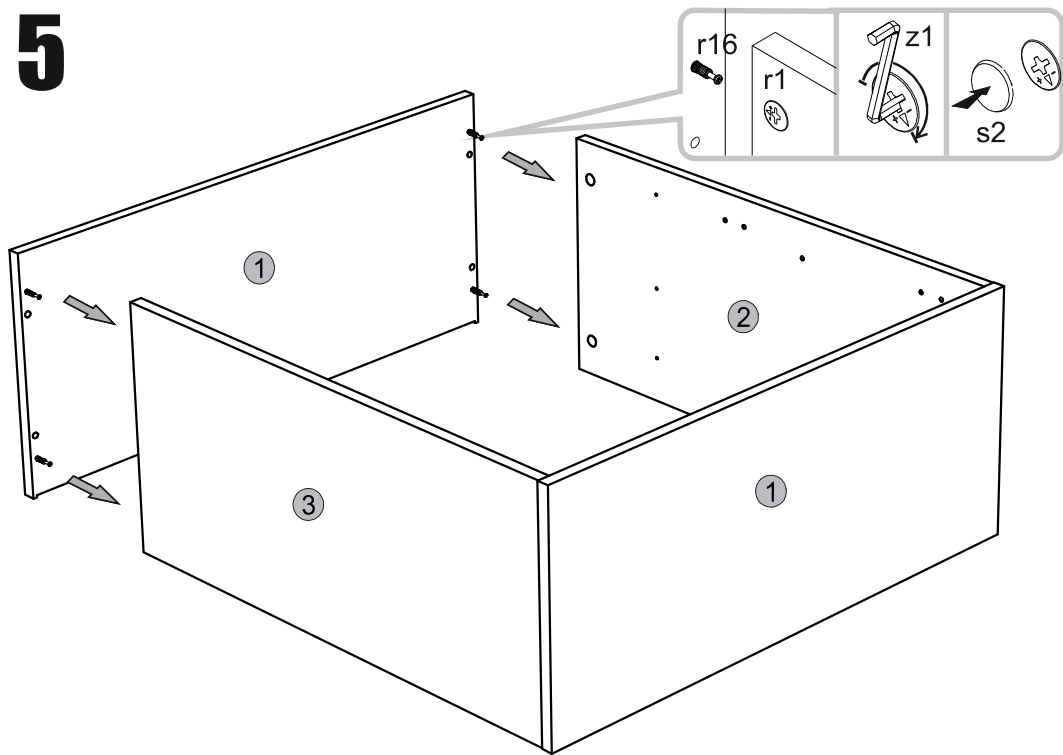

ΟΔΗΓΙΕΣ ΑΡΜΟΛΟΓΗΣΗΣ

SOLO 2D1S

Element symbol	Dimensions				Code	ΠΑΚΕΤΟ :
1	800	394	16	2	SN-201	1/1
2	762	394	16	1	SN-101	1/1
3	762	394	16	1	SN-102	1/1
4	708	120	16	1	SN-401	1/1
5	350	120	16	1	SN-402	1/1
6	350	120	16	1	SN-403	1/1
7	597	397	16	1	SN-001	1/1
8	597	397	16	1	SN-002	1/1
9	766	387	16	1	SN-301	1/1
10	188	797	16	1	SN-003	1/1
11	780	390	3	2	SN-601	1/1
12	722	348	3	1	SN-602	1/1

1**3****2****4**

5

7

6

8

9

10

ΟΔΗΓΙΕΣ ΑΡΜΟΛΟΓΗΣΗΣ SOLO ΚΡΕΜΑΣΤΡΑ

		t ₁		t ₂		ΠΑΚΕΤΟ!
1	1940	400	16	1	SN-170	1/1
2	398	268	16	1	SN-327	1/1

1

2

3

Instalation manual

SOLO: Hallway Case

Element symbol	Dimensions				Code	Package
	1	2	3	4		
1	1913	324	16	1	SN-141	1/1
2	550	324	16	2	SN-219	1/1
3	516	321	16	1	SN-326	1/1
4	1913	324	16	1	SN-142	1/1
5	966	534	3	2	SN-625	1/1
6	970	548	16	1	SN-040	2/2
7	970	548	16	1	SN-041	2/2