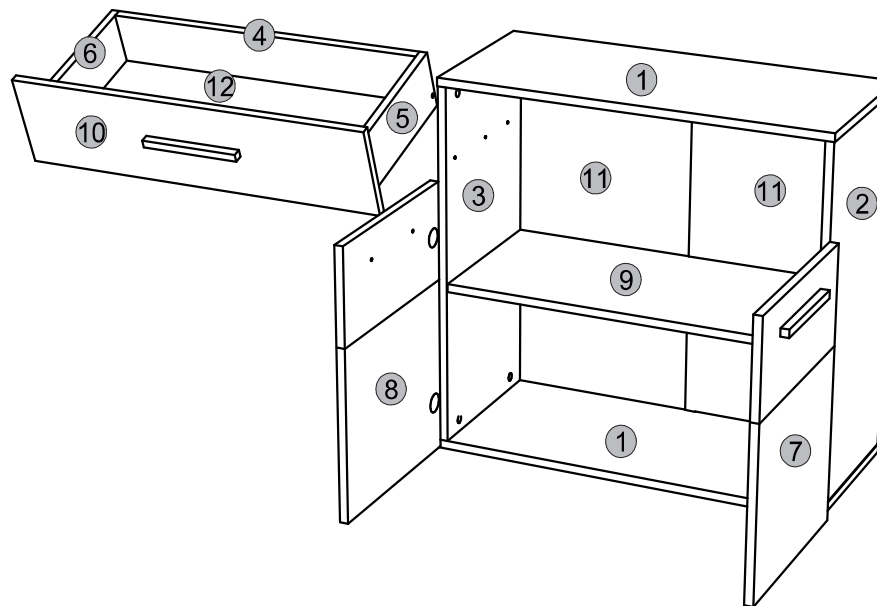

ΟΔΗΓΙΕΣ ΑΡΜΟΛΟΓΗΣΗΣ

SOLO 2D1S

Element symbol	Dimensions				Code	ΠΑΚΕΤΟ :
1	800	394	16	2	SN-201	1/1
2	762	394	16	1	SN-101	1/1
3	762	394	16	1	SN-102	1/1
4	708	120	16	1	SN-401	1/1
5	350	120	16	1	SN-402	1/1
6	350	120	16	1	SN-403	1/1
7	597	397	16	1	SN-001	1/1
8	597	397	16	1	SN-002	1/1
9	766	387	16	1	SN-301	1/1
10	188	797	16	1	SN-003	1/1
11	780	390	3	2	SN-601	1/1
12	722	348	3	1	SN-602	1/1

1**3****2****4**

5

7

6

8

9

10

ΟΔΗΓΙΕΣ ΑΡΜΟΛΟΓΗΣΗΣ SOLO ΚΡΕΜΑΣΤΡΑ

		t ₁		t ₂		ΠΑΚΕΤΟ!
1	1940	400	16	1	SN-170	1/1
2	398	268	16	1	SN-327	1/1

1

2

3

Instalation manual

SOLO: Hallway Case

Element symbol	Dimensions				Code	Package
	1	2	3	4		
1	1913	324	16	1	SN-141	1/1
2	550	324	16	2	SN-219	1/1
3	516	321	16	1	SN-326	1/1
4	1913	324	16	1	SN-142	1/1
5	966	534	3	2	SN-625	1/1
6	970	548	16	1	SN-040	2/2
7	970	548	16	1	SN-041	2/2