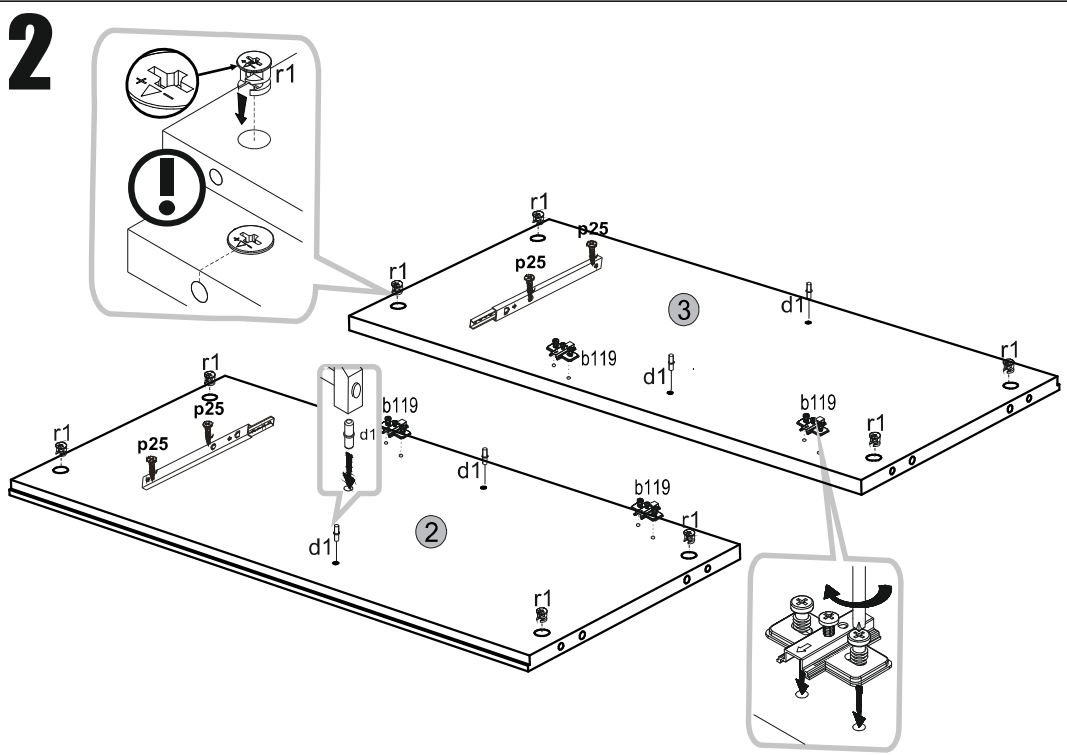

ΟΔΗΓΙΕΣ ΑΡΜΟΛΟΓΗΣΗΣ

SOLO 2D1S

Element symbol	Dimensions				Code	ΠΑΚΕΤΟ :
1	800	394	16	2	SN-201	1/1
2	762	394	16	1	SN-101	1/1
3	762	394	16	1	SN-102	1/1
4	708	120	16	1	SN-401	1/1
5	350	120	16	1	SN-402	1/1
6	350	120	16	1	SN-403	1/1
7	597	397	16	1	SN-001	1/1
8	597	397	16	1	SN-002	1/1
9	766	387	16	1	SN-301	1/1
10	188	797	16	1	SN-003	1/1
11	780	390	3	2	SN-601	1/1
12	722	348	3	1	SN-602	1/1

1**3****2****4**

5

7

6

8

9

10

ΟΔΗΓΙΕΣ ΑΡΜΟΛΟΓΗΣΗΣ SOLO ΚΡΕΜΑΣΤΡΑ

		t ₁		t ₂		ΠΑΚΕΤΟ!
1	1940	400	16	1	SN-170	1/1
2	398	268	16	1	SN-327	1/1

1

2

3

Instalation manual

SOLO: Hallway Case

Element symbol	Dimensions				Code	Package
	1	2	3	4		
1	1913	324	16	1	SN-141	1/1
2	550	324	16	2	SN-219	1/1
3	516	321	16	1	SN-326	1/1
4	1913	324	16	1	SN-142	1/1
5	966	534	3	2	SN-625	1/1
6	970	548	16	1	SN-040	2/2
7	970	548	16	1	SN-041	2/2

1**3****2****4**

5

6