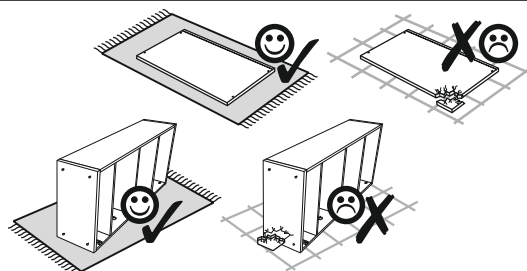

1**3****2****4**

5

7

6

8

9

10

ΟΔΗΓΙΕΣ ΑΡΜΟΛΟΓΗΣΗΣ SOLO ΚΡΕΜΑΣΤΡΑ

		t ₁		t ₂		ΠΑΚΕΤΟ!
1	1940	400	16	1	SN-170	1/1
2	398	268	16	1	SN-327	1/1

1

2

3

Instalation manual

SOLO: Hallway Case

Element symbol	Dimensions				Code	Package
	1	2	3	4		
1	1913	324	16	1	SN-141	1/1
2	550	324	16	2	SN-219	1/1
3	516	321	16	1	SN-326	1/1
4	1913	324	16	1	SN-142	1/1
5	966	534	3	2	SN-625	1/1
6	970	548	16	1	SN-040	2/2
7	970	548	16	1	SN-041	2/2