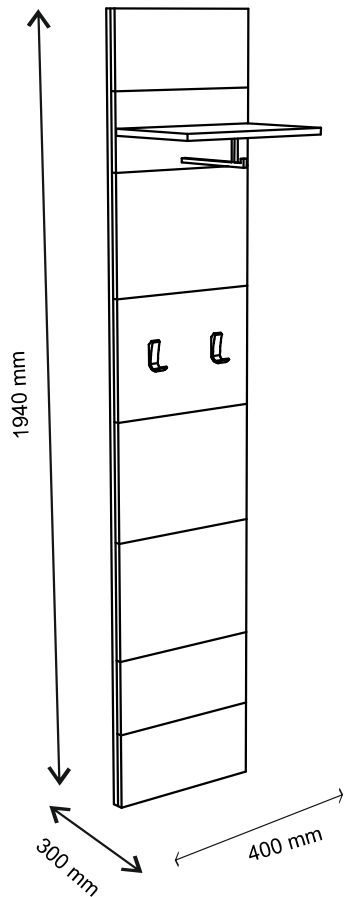

ΟΔΗΓΙΕΣ ΑΡΜΟΛΟΓΗΣΗΣ

SOLO 2D1S

Element symbol	Dimensions				Code	ΠΑΚΕΤΟ :
1	800	394	16	2	SN-201	1/1
2	762	394	16	1	SN-101	1/1
3	762	394	16	1	SN-102	1/1
4	708	120	16	1	SN-401	1/1
5	350	120	16	1	SN-402	1/1
6	350	120	16	1	SN-403	1/1
7	597	397	16	1	SN-001	1/1
8	597	397	16	1	SN-002	1/1
9	766	387	16	1	SN-301	1/1
10	188	797	16	1	SN-003	1/1
11	780	390	3	2	SN-601	1/1
12	722	348	3	1	SN-602	1/1

1**3****2****4**

5

7

6

8

9

10

ΟΔΗΓΙΕΣ ΑΡΜΟΛΟΓΗΣΗΣ SOLO ΚΡΕΜΑΣΤΡΑ

		t ₁		t ₂		ΠΑΚΕΤΟ!
1	1940	400	16	1	SN-170	1/1
2	398	268	16	1	SN-327	1/1

1

2

3

Instalation manual

SOLO: Hallway Case

Element symbol	Dimensions				Code	Package
	1	2	3	4		
1	1913	324	16	1	SN-141	1/1
2	550	324	16	2	SN-219	1/1
3	516	321	16	1	SN-326	1/1
4	1913	324	16	1	SN-142	1/1
5	966	534	3	2	SN-625	1/1
6	970	548	16	1	SN-040	2/2
7	970	548	16	1	SN-041	2/2

1**3****2****4**

5

6