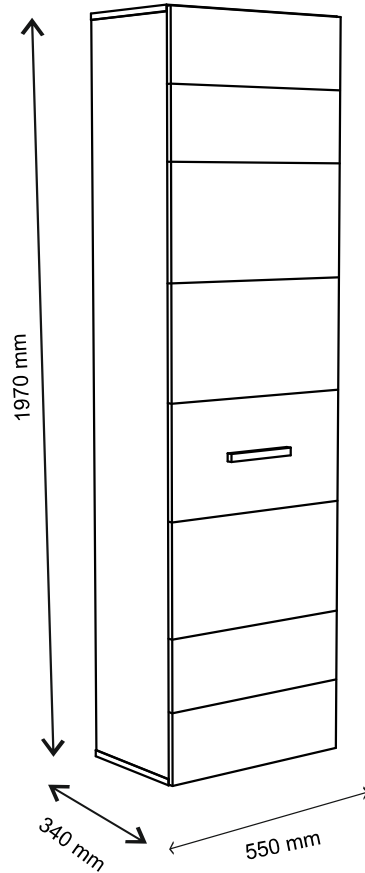

ΟΔΗΓΙΕΣ ΑΡΜΟΛΟΓΗΣΗΣ

SOLO 2D1S

Element symbol	Dimensions				Code	ΠΑΚΕΤΟ :
1	800	394	16	2	SN-201	1/1
2	762	394	16	1	SN-101	1/1
3	762	394	16	1	SN-102	1/1
4	708	120	16	1	SN-401	1/1
5	350	120	16	1	SN-402	1/1
6	350	120	16	1	SN-403	1/1
7	597	397	16	1	SN-001	1/1
8	597	397	16	1	SN-002	1/1
9	766	387	16	1	SN-301	1/1
10	188	797	16	1	SN-003	1/1
11	780	390	3	2	SN-601	1/1
12	722	348	3	1	SN-602	1/1

1**3****2****4**

5

7

6

8

9

10

ΟΔΗΓΙΕΣ ΑΡΜΟΛΟΓΗΣΗΣ SOLO ΚΡΕΜΑΣΤΡΑ

		t ₁		t ₂		ΠΑΚΕΤΟ!
1	1940	400	16	1	SN-170	1/1
2	398	268	16	1	SN-327	1/1

1

2

3

Instalation manual

SOLO: Hallway Case

Element symbol	Dimensions				Code	Package
	1	2	3	4		
1	1913	324	16	1	SN-141	1/1
2	550	324	16	2	SN-219	1/1
3	516	321	16	1	SN-326	1/1
4	1913	324	16	1	SN-142	1/1
5	966	534	3	2	SN-625	1/1
6	970	548	16	1	SN-040	2/2
7	970	548	16	1	SN-041	2/2

1**3****2****4**

5

6