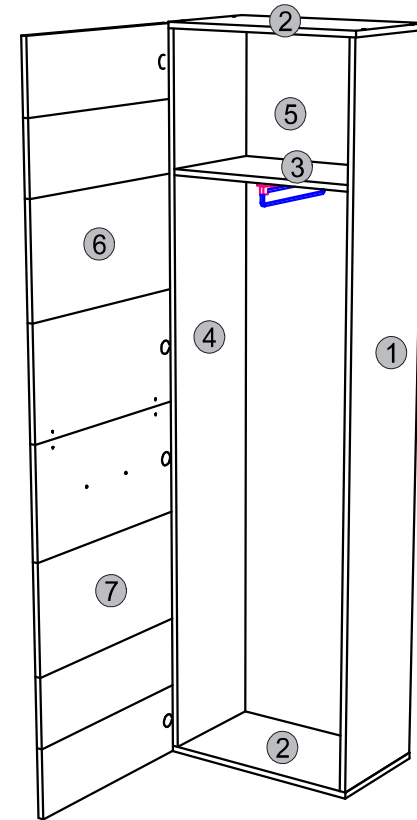

1**3****2****4**

5

7

6

8

9

10

ΟΔΗΓΙΕΣ ΑΡΜΟΛΟΓΗΣΗΣ SOLO ΚΡΕΜΑΣΤΡΑ

		t ₁		t ₂		ΠΑΚΕΤΟ!
1	1940	400	16	1	SN-170	1/1
2	398	268	16	1	SN-327	1/1

1

2

3

Instalation manual

SOLO: Hallway Case

Element symbol	Dimensions				Code	Package
	1	2	3	4		
1	1913	324	16	1	SN-141	1/1
2	550	324	16	2	SN-219	1/1
3	516	321	16	1	SN-326	1/1
4	1913	324	16	1	SN-142	1/1
5	966	534	3	2	SN-625	1/1
6	970	548	16	1	SN-040	2/2
7	970	548	16	1	SN-041	2/2

1**3****2****4**

5

6