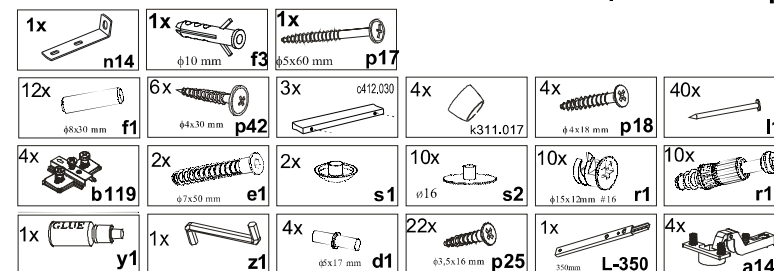

ΟΔΗΓΙΕΣ ΑΡΜΟΛΟΓΗΣΗΣ

SOLO 2D1S

Element symbol	Dimensions				Code	ΠΑΚΕΤΟ :
1	800	394	16	2	SN-201	1/1
2	762	394	16	1	SN-101	1/1
3	762	394	16	1	SN-102	1/1
4	708	120	16	1	SN-401	1/1
5	350	120	16	1	SN-402	1/1
6	350	120	16	1	SN-403	1/1
7	597	397	16	1	SN-001	1/1
8	597	397	16	1	SN-002	1/1
9	766	387	16	1	SN-301	1/1
10	188	797	16	1	SN-003	1/1
11	780	390	3	2	SN-601	1/1
12	722	348	3	1	SN-602	1/1

1**3****2****4**

5

7

6

8

9

10

ΟΔΗΓΙΕΣ ΑΡΜΟΛΟΓΗΣΗΣ SOLO ΚΡΕΜΑΣΤΡΑ

		t ₁		t ₂		ΠΑΚΕΤΟ!
1	1940	400	16	1	SN-170	1/1
2	398	268	16	1	SN-327	1/1

1

2

3

Instalation manual

SOLO: Hallway Case

Element symbol	Dimensions				Code	Package
	1	2	3	4		
1	1913	324	16	1	SN-141	1/1
2	550	324	16	2	SN-219	1/1
3	516	321	16	1	SN-326	1/1
4	1913	324	16	1	SN-142	1/1
5	966	534	3	2	SN-625	1/1
6	970	548	16	1	SN-040	2/2
7	970	548	16	1	SN-041	2/2