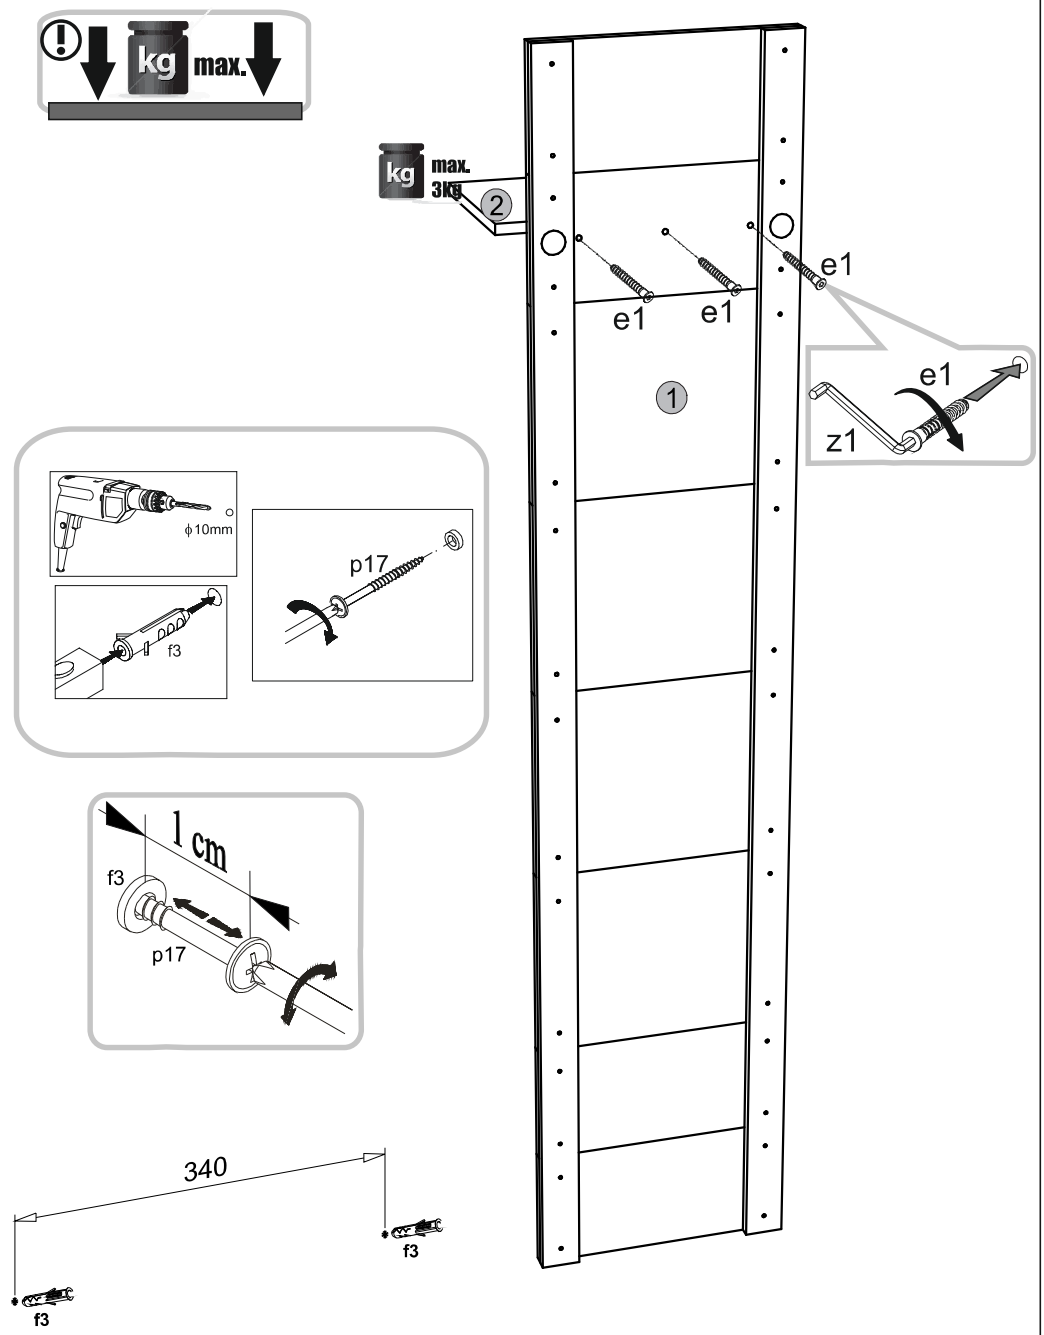

ΟΔΗΓΙΕΣ ΑΡΜΟΛΟΓΗΣΗΣ

SOLO 2D1S

Element symbol	Dimensions				Code	ΠΑΚΕΤΟ :
1	800	394	16	2	SN-201	1/1
2	762	394	16	1	SN-101	1/1
3	762	394	16	1	SN-102	1/1
4	708	120	16	1	SN-401	1/1
5	350	120	16	1	SN-402	1/1
6	350	120	16	1	SN-403	1/1
7	597	397	16	1	SN-001	1/1
8	597	397	16	1	SN-002	1/1
9	766	387	16	1	SN-301	1/1
10	188	797	16	1	SN-003	1/1
11	780	390	3	2	SN-601	1/1
12	722	348	3	1	SN-602	1/1

1**3****2****4**

5

7

6

8

9

10

ΟΔΗΓΙΕΣ ΑΡΜΟΛΟΓΗΣΗΣ SOLO ΚΡΕΜΑΣΤΡΑ

		t ₁		t ₂		ΠΑΚΕΤΟ!
1	1940	400	16	1	SN-170	1/1
2	398	268	16	1	SN-327	1/1

1

2

3

Instalation manual

SOLO: Hallway Case

Element symbol	Dimensions				Code	Package
	1	2	3	4		
1	1913	324	16	1	SN-141	1/1
2	550	324	16	2	SN-219	1/1
3	516	321	16	1	SN-326	1/1
4	1913	324	16	1	SN-142	1/1
5	966	534	3	2	SN-625	1/1
6	970	548	16	1	SN-040	2/2
7	970	548	16	1	SN-041	2/2