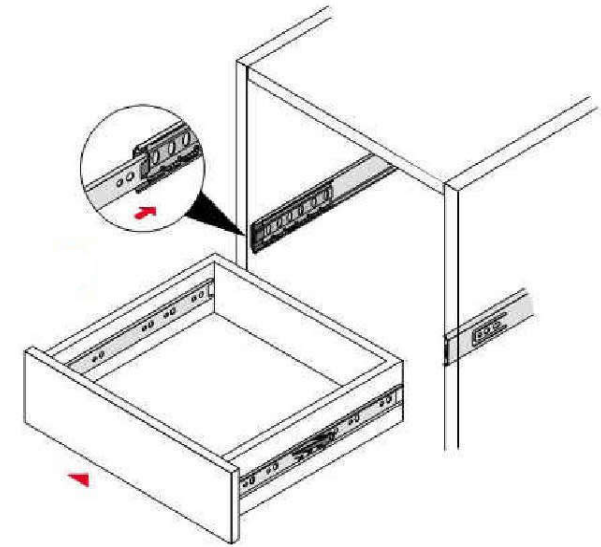

ΟΔΗΓΙΕΣ ΑΡΜΟΛΟΓΗΣΗΣ

SOLO 2D1S

Element symbol	Dimensions				Code	ΠΑΚΕΤΟ :
1	800	394	16	2	SN-201	1/1
2	762	394	16	1	SN-101	1/1
3	762	394	16	1	SN-102	1/1
4	708	120	16	1	SN-401	1/1
5	350	120	16	1	SN-402	1/1
6	350	120	16	1	SN-403	1/1
7	597	397	16	1	SN-001	1/1
8	597	397	16	1	SN-002	1/1
9	766	387	16	1	SN-301	1/1
10	188	797	16	1	SN-003	1/1
11	780	390	3	2	SN-601	1/1
12	722	348	3	1	SN-602	1/1

1**3****2****4**

5

7

6

8

9

10

ΟΔΗΓΙΕΣ ΑΡΜΟΛΟΓΗΣΗΣ SOLO ΚΡΕΜΑΣΤΡΑ

		t ₁		t ₂		ΠΑΚΕΤΟ!
1	1940	400	16	1	SN-170	1/1
2	398	268	16	1	SN-327	1/1

1

2

3

Instalation manual

SOLO: Hallway Case

Element symbol	Dimensions				Code	Package
	1	2	3	4		
1	1913	324	16	1	SN-141	1/1
2	550	324	16	2	SN-219	1/1
3	516	321	16	1	SN-326	1/1
4	1913	324	16	1	SN-142	1/1
5	966	534	3	2	SN-625	1/1
6	970	548	16	1	SN-040	2/2
7	970	548	16	1	SN-041	2/2