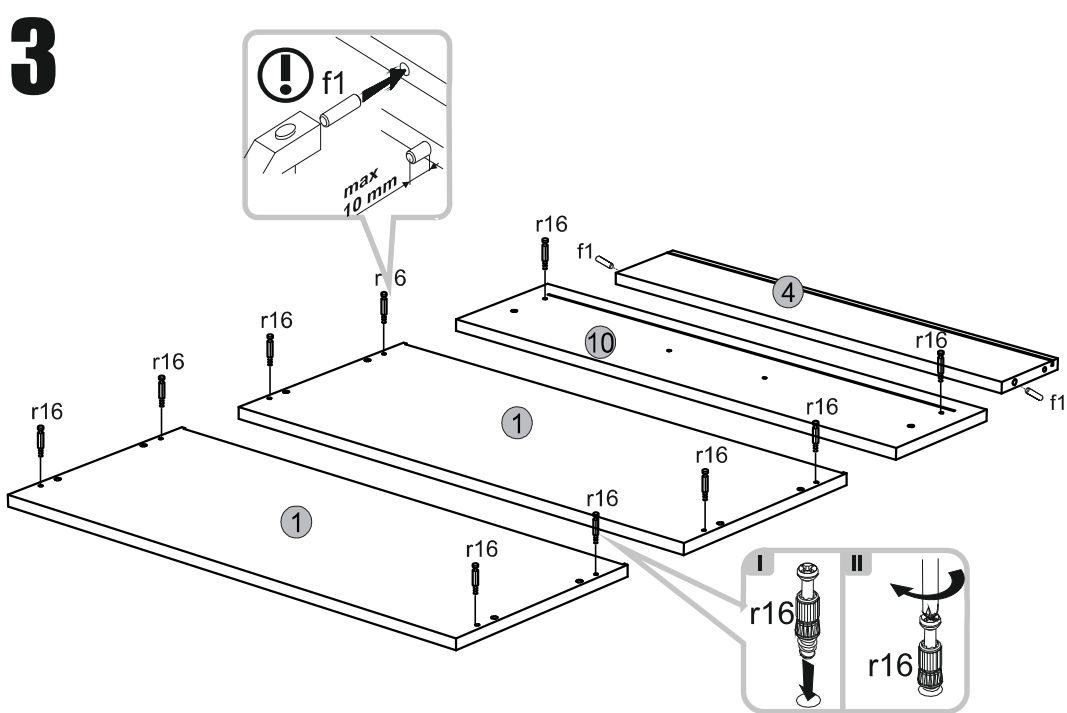

ΟΔΗΓΙΕΣ ΑΡΜΟΛΟΓΗΣΗΣ

SOLO 2D1S

Element symbol	Dimensions				Code	ΠΑΚΕΤΟ :
1	800	394	16	2	SN-201	1/1
2	762	394	16	1	SN-101	1/1
3	762	394	16	1	SN-102	1/1
4	708	120	16	1	SN-401	1/1
5	350	120	16	1	SN-402	1/1
6	350	120	16	1	SN-403	1/1
7	597	397	16	1	SN-001	1/1
8	597	397	16	1	SN-002	1/1
9	766	387	16	1	SN-301	1/1
10	188	797	16	1	SN-003	1/1
11	780	390	3	2	SN-601	1/1
12	722	348	3	1	SN-602	1/1

1**3****2****4**

5

7

6

8

9

10

ΟΔΗΓΙΕΣ ΑΡΜΟΛΟΓΗΣΗΣ SOLO ΚΡΕΜΑΣΤΡΑ