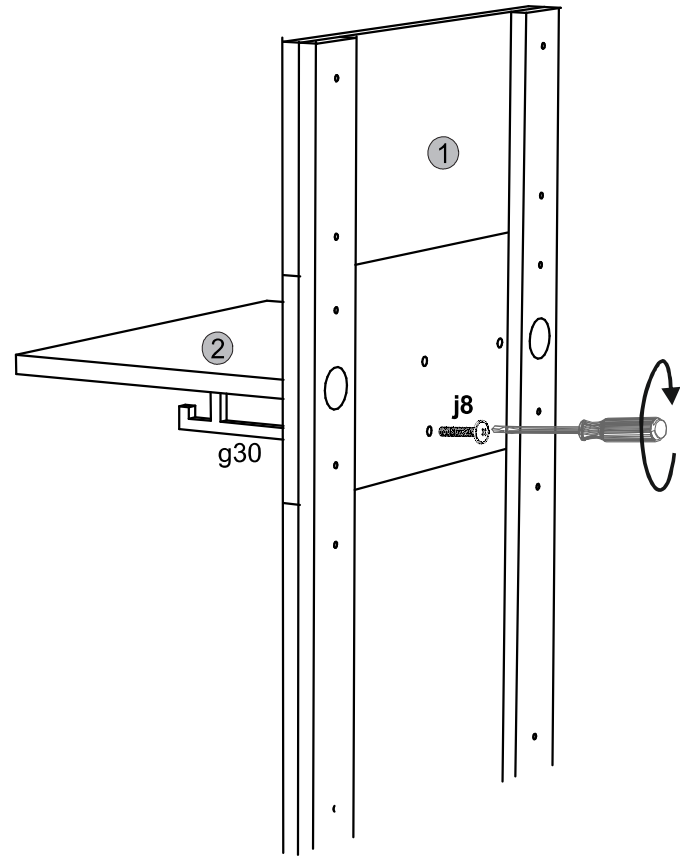

		t ₁		t ₂		ΠΑΚΕΤΟ!
1	1940	400	16	1	SN-170	1/1
2	398	268	16	1	SN-327	1/1

1

2

3

Instalation manual

SOLO: Hallway Case

Element symbol	Dimensions				Code	Package
	1	2	3	4		
1	1913	324	16	1	SN-141	1/1
2	550	324	16	2	SN-219	1/1
3	516	321	16	1	SN-326	1/1
4	1913	324	16	1	SN-142	1/1
5	966	534	3	2	SN-625	1/1
6	970	548	16	1	SN-040	2/2
7	970	548	16	1	SN-041	2/2

1**3****2****4**

5

6