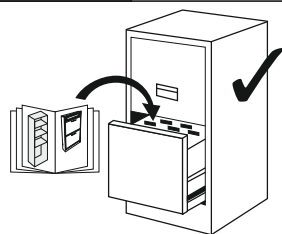

ΟΔΗΓΙΕΣ ΑΡΜΟΛΟΓΗΣΗΣ

SOLO 2D1S

Element symbol	Dimensions				Code	ΠΑΚΕΤΟ :
1	800	394	16	2	SN-201	1/1
2	762	394	16	1	SN-101	1/1
3	762	394	16	1	SN-102	1/1
4	708	120	16	1	SN-401	1/1
5	350	120	16	1	SN-402	1/1
6	350	120	16	1	SN-403	1/1
7	597	397	16	1	SN-001	1/1
8	597	397	16	1	SN-002	1/1
9	766	387	16	1	SN-301	1/1
10	188	797	16	1	SN-003	1/1
11	780	390	3	2	SN-601	1/1
12	722	348	3	1	SN-602	1/1