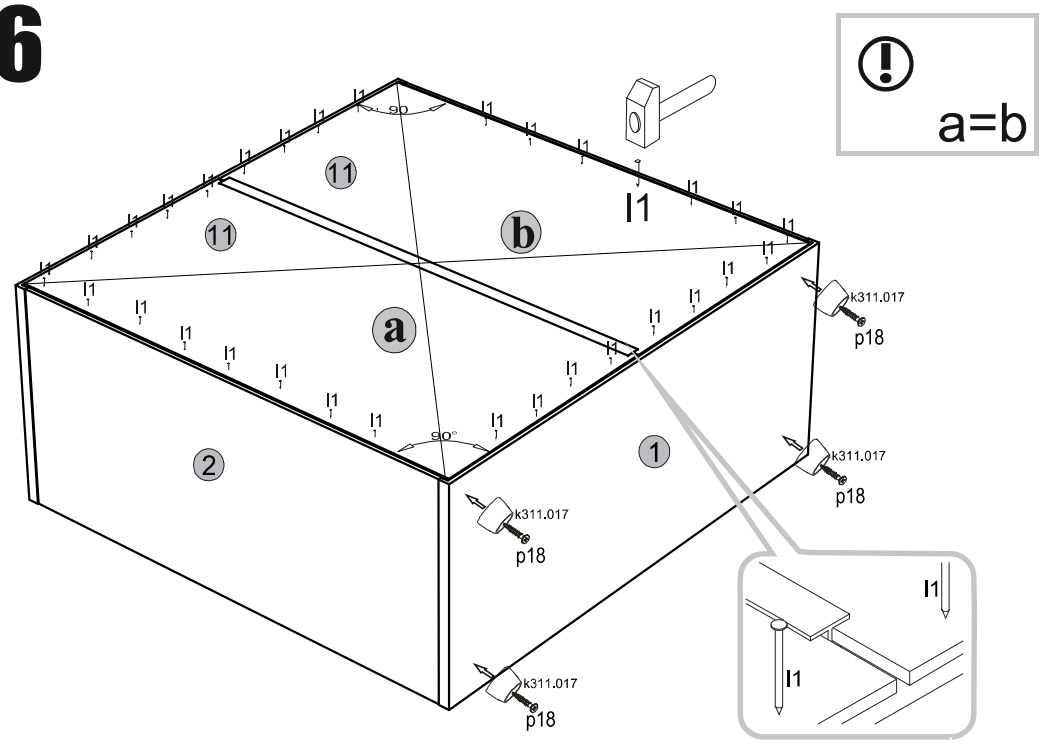

ΟΔΗΓΙΕΣ ΑΡΜΟΛΟΓΗΣΗΣ

SOLO 2D1S

Element symbol	Dimensions				Code	ΠΑΚΕΤΟ :
1	800	394	16	2	SN-201	1/1
2	762	394	16	1	SN-101	1/1
3	762	394	16	1	SN-102	1/1
4	708	120	16	1	SN-401	1/1
5	350	120	16	1	SN-402	1/1
6	350	120	16	1	SN-403	1/1
7	597	397	16	1	SN-001	1/1
8	597	397	16	1	SN-002	1/1
9	766	387	16	1	SN-301	1/1
10	188	797	16	1	SN-003	1/1
11	780	390	3	2	SN-601	1/1
12	722	348	3	1	SN-602	1/1

1**3****2****4**

5

7

6

8

9

10

ΟΔΗΓΙΕΣ ΑΡΜΟΛΟΓΗΣΗΣ SOLO ΚΡΕΜΑΣΤΡΑ

		t ₁		t ₂		ΠΑΚΕΤΟ!
1	1940	400	16	1	SN-170	1/1
2	398	268	16	1	SN-327	1/1

1

2

3

Instalation manual

SOLO: Hallway Case

Element symbol	Dimensions				Code	Package
	1	2	3	4		
1	1913	324	16	1	SN-141	1/1
2	550	324	16	2	SN-219	1/1
3	516	321	16	1	SN-326	1/1
4	1913	324	16	1	SN-142	1/1
5	966	534	3	2	SN-625	1/1
6	970	548	16	1	SN-040	2/2
7	970	548	16	1	SN-041	2/2