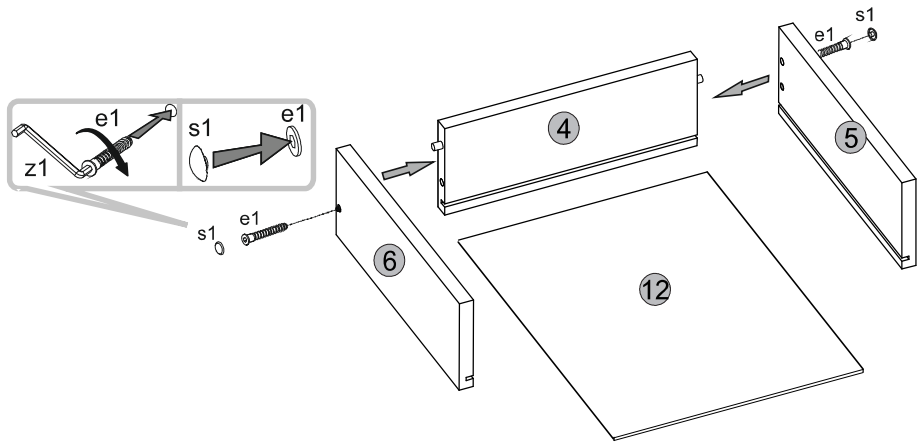

ΟΔΗΓΙΕΣ ΑΡΜΟΛΟΓΗΣΗΣ

SOLO 2D1S

Element symbol	Dimensions				Code	ΠΑΚΕΤΟ :
1	800	394	16	2	SN-201	1/1
2	762	394	16	1	SN-101	1/1
3	762	394	16	1	SN-102	1/1
4	708	120	16	1	SN-401	1/1
5	350	120	16	1	SN-402	1/1
6	350	120	16	1	SN-403	1/1
7	597	397	16	1	SN-001	1/1
8	597	397	16	1	SN-002	1/1
9	766	387	16	1	SN-301	1/1
10	188	797	16	1	SN-003	1/1
11	780	390	3	2	SN-601	1/1
12	722	348	3	1	SN-602	1/1

1**3****2****4**

5

7

6

8

9

10

ΟΔΗΓΙΕΣ ΑΡΜΟΛΟΓΗΣΗΣ SOLO ΚΡΕΜΑΣΤΡΑ

		t ₁		t ₂		ΠΑΚΕΤΟ!
1	1940	400	16	1	SN-170	1/1
2	398	268	16	1	SN-327	1/1

1

2

3

Instalation manual

SOLO: Hallway Case

Element symbol	Dimensions				Code	Package
	1	2	3	4		
1	1913	324	16	1	SN-141	1/1
2	550	324	16	2	SN-219	1/1
3	516	321	16	1	SN-326	1/1
4	1913	324	16	1	SN-142	1/1
5	966	534	3	2	SN-625	1/1
6	970	548	16	1	SN-040	2/2
7	970	548	16	1	SN-041	2/2