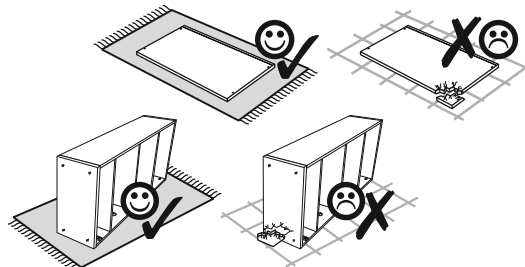

		t ₁		t ₂		ΠΑΚΕΤΟ!
1	1940	400	16	1	SN-170	1/1
2	398	268	16	1	SN-327	1/1

1

2

3

Instalation manual

SOLO: Hallway Case

Element symbol	Dimensions				Code	Package
	1	2	3	4		
1	1913	324	16	1	SN-141	1/1
2	550	324	16	2	SN-219	1/1
3	516	321	16	1	SN-326	1/1
4	1913	324	16	1	SN-142	1/1
5	966	534	3	2	SN-625	1/1
6	970	548	16	1	SN-040	2/2
7	970	548	16	1	SN-041	2/2