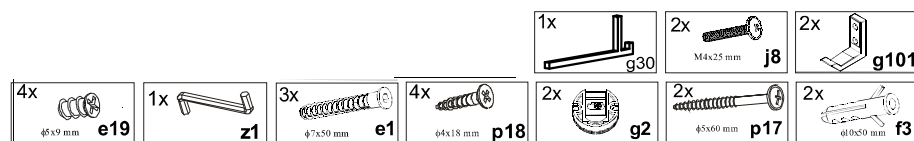

ΟΔΗΓΙΕΣ ΑΡΜΟΛΟΓΗΣΗΣ

SOLO 2D1S

Element symbol	Dimensions				Code	ΠΑΚΕΤΟ :
1	800	394	16	2	SN-201	1/1
2	762	394	16	1	SN-101	1/1
3	762	394	16	1	SN-102	1/1
4	708	120	16	1	SN-401	1/1
5	350	120	16	1	SN-402	1/1
6	350	120	16	1	SN-403	1/1
7	597	397	16	1	SN-001	1/1
8	597	397	16	1	SN-002	1/1
9	766	387	16	1	SN-301	1/1
10	188	797	16	1	SN-003	1/1
11	780	390	3	2	SN-601	1/1
12	722	348	3	1	SN-602	1/1

1**3****2****4**

5

7

6

8

9

10

ΟΔΗΓΙΕΣ ΑΡΜΟΛΟΓΗΣΗΣ SOLO ΚΡΕΜΑΣΤΡΑ

		t ₁		t ₂		ΠΑΚΕΤΟ!
1	1940	400	16	1	SN-170	1/1
2	398	268	16	1	SN-327	1/1

1

2

3

Instalation manual

SOLO: Hallway Case

Element symbol	Dimensions				Code	Package
	1	2	3	4		
1	1913	324	16	1	SN-141	1/1
2	550	324	16	2	SN-219	1/1
3	516	321	16	1	SN-326	1/1
4	1913	324	16	1	SN-142	1/1
5	966	534	3	2	SN-625	1/1
6	970	548	16	1	SN-040	2/2
7	970	548	16	1	SN-041	2/2