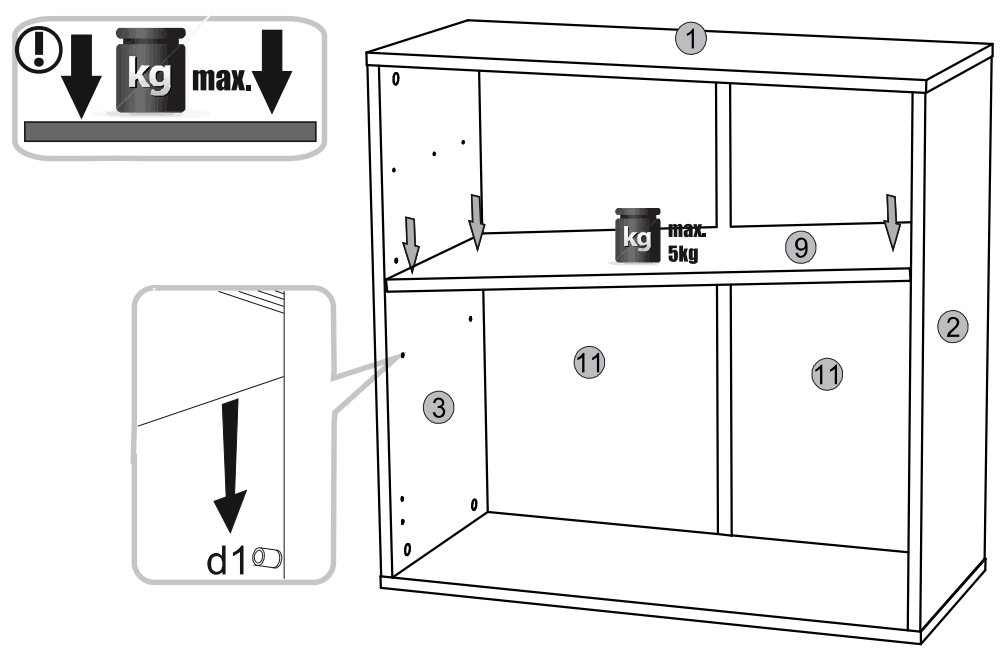

ΟΔΗΓΙΕΣ ΑΡΜΟΛΟΓΗΣΗΣ

SOLO 2D1S

Element symbol	Dimensions				Code	ΠΑΚΕΤΟ :
1	800	394	16	2	SN-201	1/1
2	762	394	16	1	SN-101	1/1
3	762	394	16	1	SN-102	1/1
4	708	120	16	1	SN-401	1/1
5	350	120	16	1	SN-402	1/1
6	350	120	16	1	SN-403	1/1
7	597	397	16	1	SN-001	1/1
8	597	397	16	1	SN-002	1/1
9	766	387	16	1	SN-301	1/1
10	188	797	16	1	SN-003	1/1
11	780	390	3	2	SN-601	1/1
12	722	348	3	1	SN-602	1/1

1**3****2****4**

5

7

6

8

9

10

ΟΔΗΓΙΕΣ ΑΡΜΟΛΟΓΗΣΗΣ SOLO ΚΡΕΜΑΣΤΡΑ