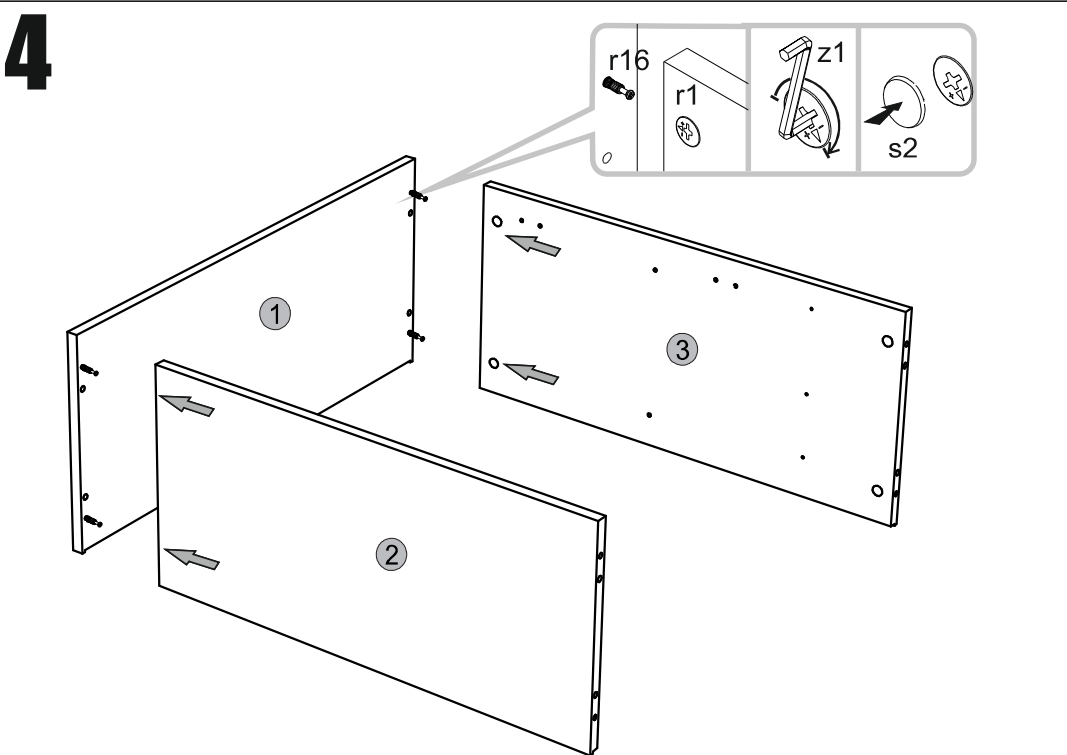

ΟΔΗΓΙΕΣ ΑΡΜΟΛΟΓΗΣΗΣ

SOLO 2D1S

Element symbol	Dimensions				Code	ΠΑΚΕΤΟ :
1	800	394	16	2	SN-201	1/1
2	762	394	16	1	SN-101	1/1
3	762	394	16	1	SN-102	1/1
4	708	120	16	1	SN-401	1/1
5	350	120	16	1	SN-402	1/1
6	350	120	16	1	SN-403	1/1
7	597	397	16	1	SN-001	1/1
8	597	397	16	1	SN-002	1/1
9	766	387	16	1	SN-301	1/1
10	188	797	16	1	SN-003	1/1
11	780	390	3	2	SN-601	1/1
12	722	348	3	1	SN-602	1/1

1**3****2****4**

5

7

6

8

9

10

ΟΔΗΓΙΕΣ ΑΡΜΟΛΟΓΗΣΗΣ SOLO ΚΡΕΜΑΣΤΡΑ