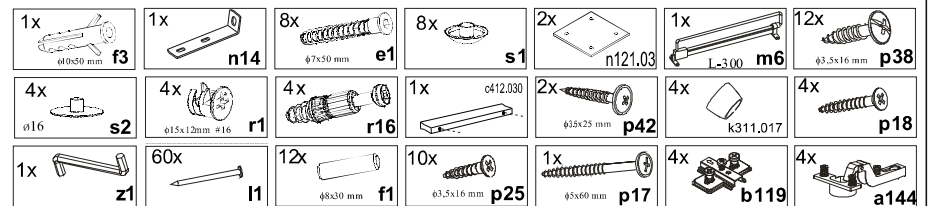

ΟΔΗΓΙΕΣ ΑΡΜΟΛΟΓΗΣΗΣ

SOLO 2D1S

Element symbol	Dimensions				Code	ΠΑΚΕΤΟ :
1	800	394	16	2	SN-201	1/1
2	762	394	16	1	SN-101	1/1
3	762	394	16	1	SN-102	1/1
4	708	120	16	1	SN-401	1/1
5	350	120	16	1	SN-402	1/1
6	350	120	16	1	SN-403	1/1
7	597	397	16	1	SN-001	1/1
8	597	397	16	1	SN-002	1/1
9	766	387	16	1	SN-301	1/1
10	188	797	16	1	SN-003	1/1
11	780	390	3	2	SN-601	1/1
12	722	348	3	1	SN-602	1/1

1**3****2****4**

5

7

6

8

9

10

ΟΔΗΓΙΕΣ ΑΡΜΟΛΟΓΗΣΗΣ SOLO ΚΡΕΜΑΣΤΡΑ

		t ₁		t ₂		ΠΑΚΕΤΟ!
1	1940	400	16	1	SN-170	1/1
2	398	268	16	1	SN-327	1/1

1

2

3

Instalation manual

SOLO: Hallway Case

Element symbol	Dimensions				Code	Package
	1	2	3	4		
1	1913	324	16	1	SN-141	1/1
2	550	324	16	2	SN-219	1/1
3	516	321	16	1	SN-326	1/1
4	1913	324	16	1	SN-142	1/1
5	966	534	3	2	SN-625	1/1
6	970	548	16	1	SN-040	2/2
7	970	548	16	1	SN-041	2/2

1**3****2****4**

5

6