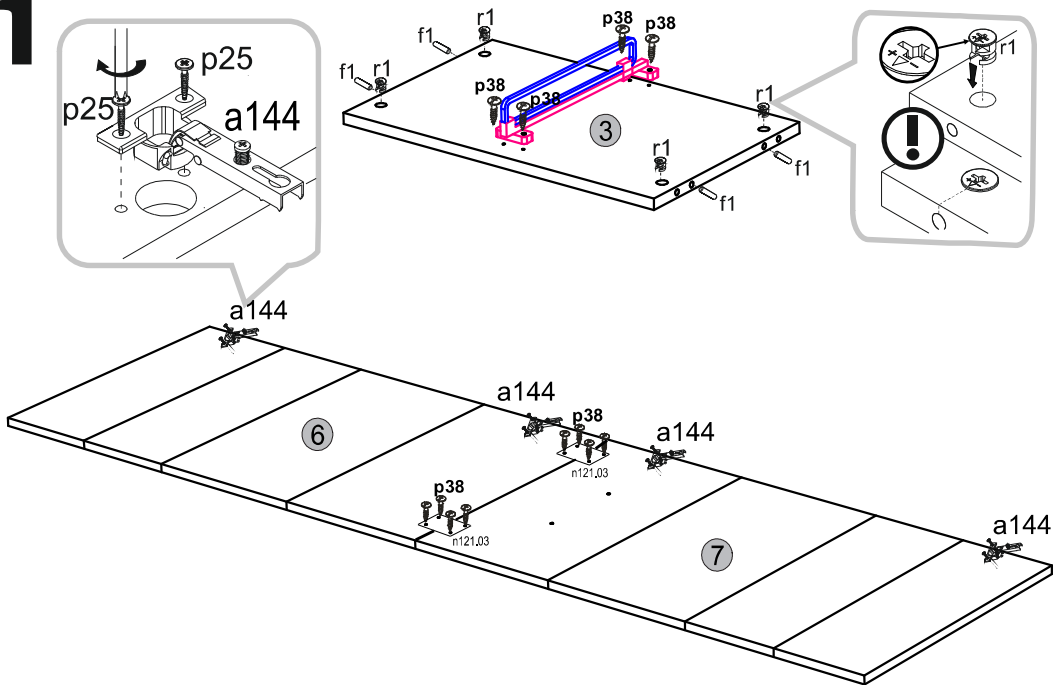

ΟΔΗΓΙΕΣ ΑΡΜΟΛΟΓΗΣΗΣ

SOLO 2D1S

Element symbol	Dimensions				Code	ΠΑΚΕΤΟ :
1	800	394	16	2	SN-201	1/1
2	762	394	16	1	SN-101	1/1
3	762	394	16	1	SN-102	1/1
4	708	120	16	1	SN-401	1/1
5	350	120	16	1	SN-402	1/1
6	350	120	16	1	SN-403	1/1
7	597	397	16	1	SN-001	1/1
8	597	397	16	1	SN-002	1/1
9	766	387	16	1	SN-301	1/1
10	188	797	16	1	SN-003	1/1
11	780	390	3	2	SN-601	1/1
12	722	348	3	1	SN-602	1/1

		t ₁		t ₂		ΠΑΚΕΤΟ!
1	1940	400	16	1	SN-170	1/1
2	398	268	16	1	SN-327	1/1

1

2

3

Instalation manual

SOLO: Hallway Case

Element symbol	Dimensions				Code	Package
	1	2	3	4		
1	1913	324	16	1	SN-141	1/1
2	550	324	16	2	SN-219	1/1
3	516	321	16	1	SN-326	1/1
4	1913	324	16	1	SN-142	1/1
5	966	534	3	2	SN-625	1/1
6	970	548	16	1	SN-040	2/2
7	970	548	16	1	SN-041	2/2

1**3****2****4**

5

6