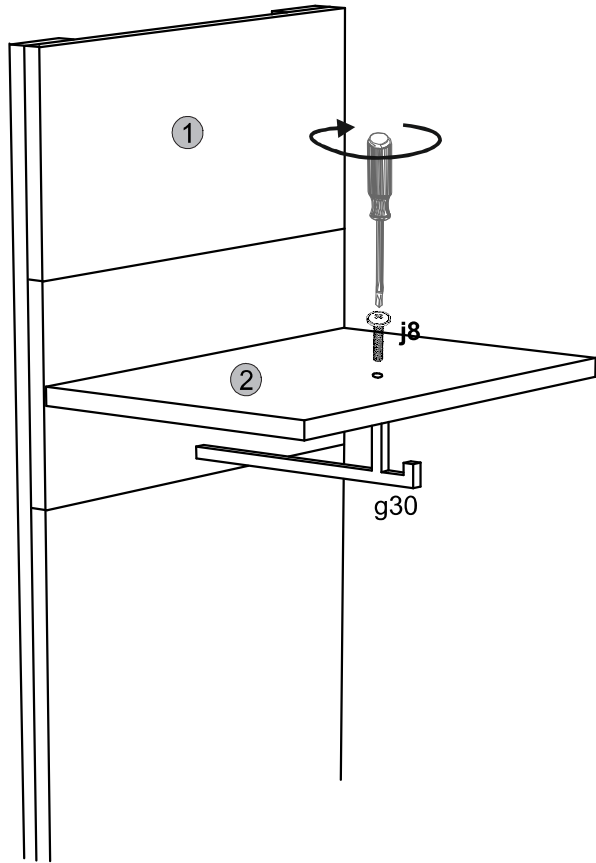

		t ₁		t ₂		ΠΑΚΕΤΟ!
1	1940	400	16	1	SN-170	1/1
2	398	268	16	1	SN-327	1/1

1

2

3

Instalation manual

SOLO: Hallway Case

Element symbol	Dimensions				Code	Package
	1	2	3	4		
1	1913	324	16	1	SN-141	1/1
2	550	324	16	2	SN-219	1/1
3	516	321	16	1	SN-326	1/1
4	1913	324	16	1	SN-142	1/1
5	966	534	3	2	SN-625	1/1
6	970	548	16	1	SN-040	2/2
7	970	548	16	1	SN-041	2/2

1**3****2****4**

5

6