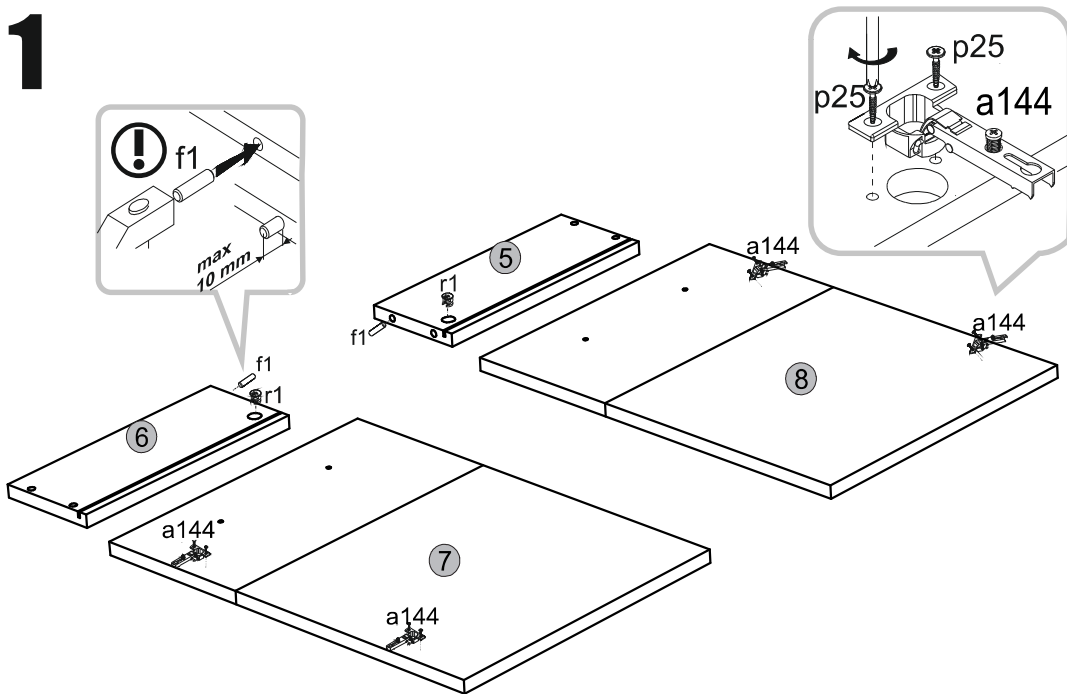

ΟΔΗΓΙΕΣ ΑΡΜΟΛΟΓΗΣΗΣ

SOLO 2D1S

Element symbol	Dimensions				Code	ΠΑΚΕΤΟ :
1	800	394	16	2	SN-201	1/1
2	762	394	16	1	SN-101	1/1
3	762	394	16	1	SN-102	1/1
4	708	120	16	1	SN-401	1/1
5	350	120	16	1	SN-402	1/1
6	350	120	16	1	SN-403	1/1
7	597	397	16	1	SN-001	1/1
8	597	397	16	1	SN-002	1/1
9	766	387	16	1	SN-301	1/1
10	188	797	16	1	SN-003	1/1
11	780	390	3	2	SN-601	1/1
12	722	348	3	1	SN-602	1/1

1**3****2****4**

5

7

6

8

9

10

ΟΔΗΓΙΕΣ ΑΡΜΟΛΟΓΗΣΗΣ SOLO ΚΡΕΜΑΣΤΡΑ

		t ₁		t ₂		ΠΑΚΕΤΟ!
1	1940	400	16	1	SN-170	1/1
2	398	268	16	1	SN-327	1/1

1

2

3

Instalation manual

SOLO: Hallway Case

Element symbol	Dimensions				Code	Package
	1	2	3	4		
1	1913	324	16	1	SN-141	1/1
2	550	324	16	2	SN-219	1/1
3	516	321	16	1	SN-326	1/1
4	1913	324	16	1	SN-142	1/1
5	966	534	3	2	SN-625	1/1
6	970	548	16	1	SN-040	2/2
7	970	548	16	1	SN-041	2/2