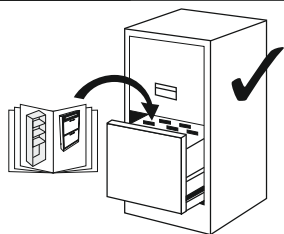

		t ₁		t ₂		ΠΑΚΕΤΟ!
1	1940	400	16	1	SN-170	1/1
2	398	268	16	1	SN-327	1/1

1

2

3

Instalation manual

SOLO: Hallway Case

Element symbol	Dimensions				Code	Package
	1	2	3	4		
1	1913	324	16	1	SN-141	1/1
2	550	324	16	2	SN-219	1/1
3	516	321	16	1	SN-326	1/1
4	1913	324	16	1	SN-142	1/1
5	966	534	3	2	SN-625	1/1
6	970	548	16	1	SN-040	2/2
7	970	548	16	1	SN-041	2/2