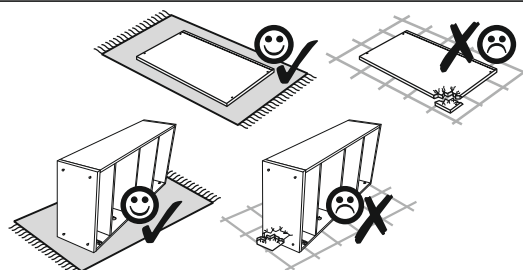

ΟΔΗΓΙΕΣ ΑΡΜΟΛΟΓΗΣΗΣ

SOLO 2D1S

Element symbol	Dimensions				Code	ΠΑΚΕΤΟ :
1	800	394	16	2	SN-201	1/1
2	762	394	16	1	SN-101	1/1
3	762	394	16	1	SN-102	1/1
4	708	120	16	1	SN-401	1/1
5	350	120	16	1	SN-402	1/1
6	350	120	16	1	SN-403	1/1
7	597	397	16	1	SN-001	1/1
8	597	397	16	1	SN-002	1/1
9	766	387	16	1	SN-301	1/1
10	188	797	16	1	SN-003	1/1
11	780	390	3	2	SN-601	1/1
12	722	348	3	1	SN-602	1/1

1**3****2****4**

5

7

6

8

9

10

ΟΔΗΓΙΕΣ ΑΡΜΟΛΟΓΗΣΗΣ SOLO ΚΡΕΜΑΣΤΡΑ