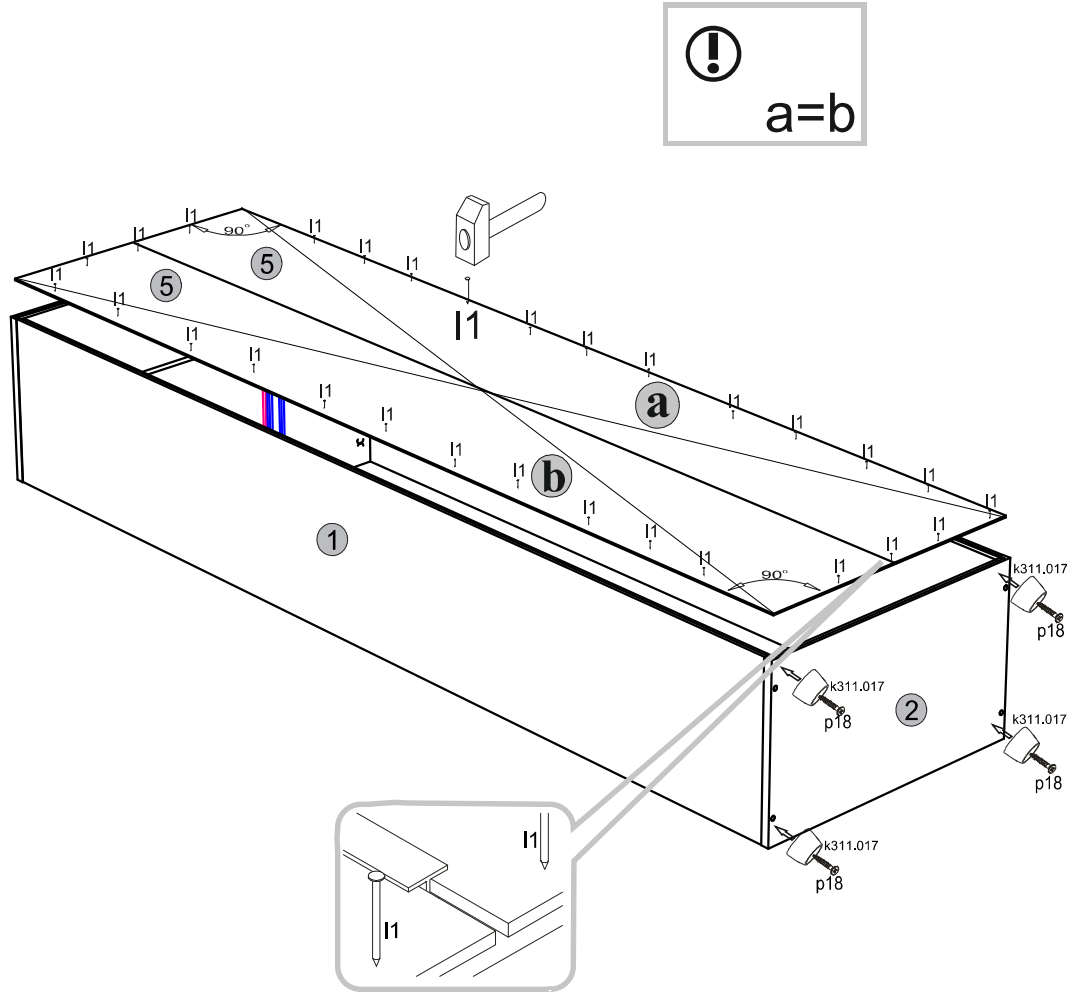

		t ₁		t ₂		ΠΑΚΕΤΟ!
1	1940	400	16	1	SN-170	1/1
2	398	268	16	1	SN-327	1/1

1

2

3

Instalation manual

SOLO: Hallway Case

Element symbol	Dimensions				Code	Package
	1	2	3	4		
1	1913	324	16	1	SN-141	1/1
2	550	324	16	2	SN-219	1/1
3	516	321	16	1	SN-326	1/1
4	1913	324	16	1	SN-142	1/1
5	966	534	3	2	SN-625	1/1
6	970	548	16	1	SN-040	2/2
7	970	548	16	1	SN-041	2/2

1**3****2****4**

5

6