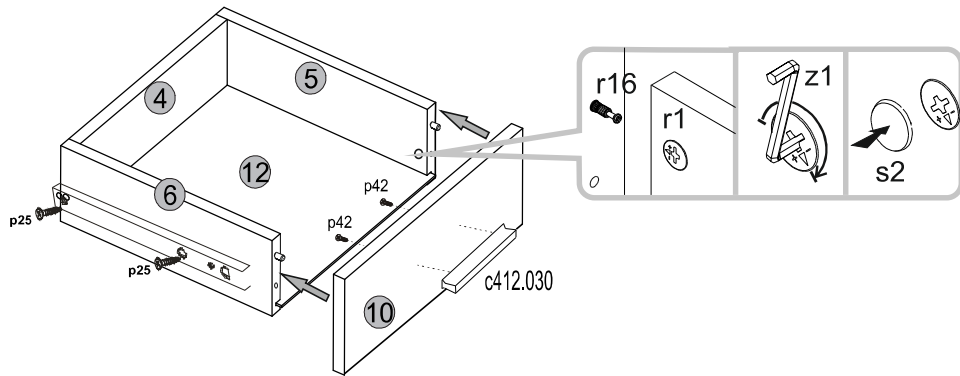

ΟΔΗΓΙΕΣ ΑΡΜΟΛΟΓΗΣΗΣ

SOLO 2D1S

Element symbol	Dimensions				Code	ΠΑΚΕΤΟ :
1	800	394	16	2	SN-201	1/1
2	762	394	16	1	SN-101	1/1
3	762	394	16	1	SN-102	1/1
4	708	120	16	1	SN-401	1/1
5	350	120	16	1	SN-402	1/1
6	350	120	16	1	SN-403	1/1
7	597	397	16	1	SN-001	1/1
8	597	397	16	1	SN-002	1/1
9	766	387	16	1	SN-301	1/1
10	188	797	16	1	SN-003	1/1
11	780	390	3	2	SN-601	1/1
12	722	348	3	1	SN-602	1/1

1**3****2****4**

5

7

6

8

9

10

ΟΔΗΓΙΕΣ ΑΡΜΟΛΟΓΗΣΗΣ SOLO ΚΡΕΜΑΣΤΡΑ

		t ₁		t ₂		ΠΑΚΕΤΟ!
1	1940	400	16	1	SN-170	1/1
2	398	268	16	1	SN-327	1/1

1

2

3

Instalation manual

SOLO: Hallway Case

Element symbol	Dimensions				Code	Package
	1	2	3	4		
1	1913	324	16	1	SN-141	1/1
2	550	324	16	2	SN-219	1/1
3	516	321	16	1	SN-326	1/1
4	1913	324	16	1	SN-142	1/1
5	966	534	3	2	SN-625	1/1
6	970	548	16	1	SN-040	2/2
7	970	548	16	1	SN-041	2/2