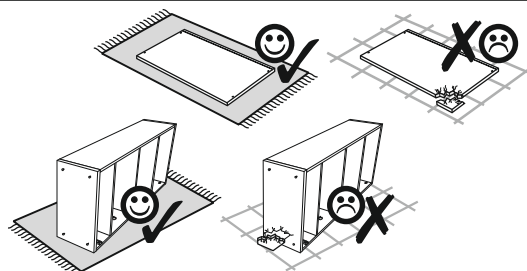

ΟΔΗΓΙΕΣ ΑΡΜΟΛΟΓΗΣΗΣ SOLO ΚΡΕΜΑΣΤΡΑ

	t ₁	t ₂	h	l	z	ΠΑΚΕΤΟ!
1	1940	400	16	1	SN-170	1/1
2	398	268	16	1	SN-327	1/1

1

2

3