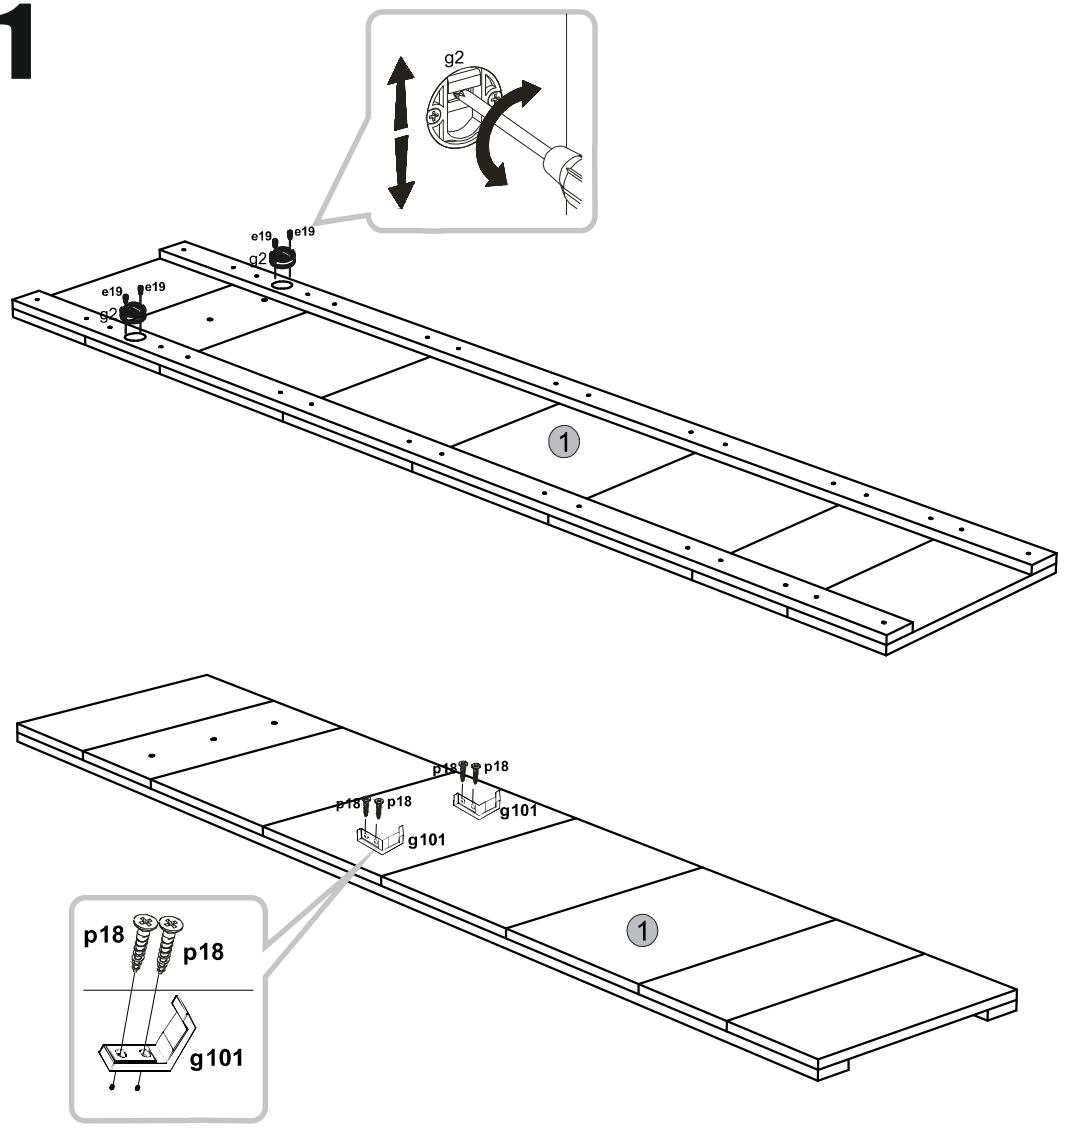

ΟΔΗΓΙΕΣ ΑΡΜΟΛΟΓΗΣΗΣ SOLO ΚΡΕΜΑΣΤΡΑ

	t ₁	t ₂	h	l	z	ΠΑΚΕΤΟ!
1	1940	400	16	1	SN-170	1/1
2	398	268	16	1	SN-327	1/1

1

2

3