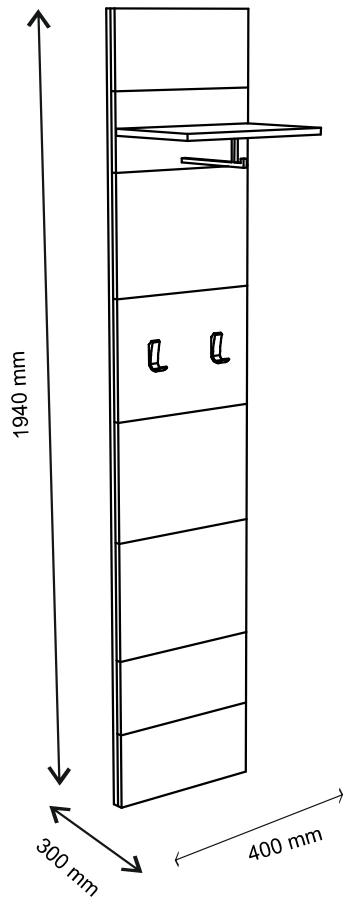

ΟΔΗΓΙΕΣ ΑΡΜΟΛΟΓΗΣΗΣ SOLO ΚΡΕΜΑΣΤΡΑ

	t ₁	t ₂	h	l	z	ΠΑΚΕΤΟ!
1	1940	400	16	1	SN-170	1/1
2	398	268	16	1	SN-327	1/1

1

2

3