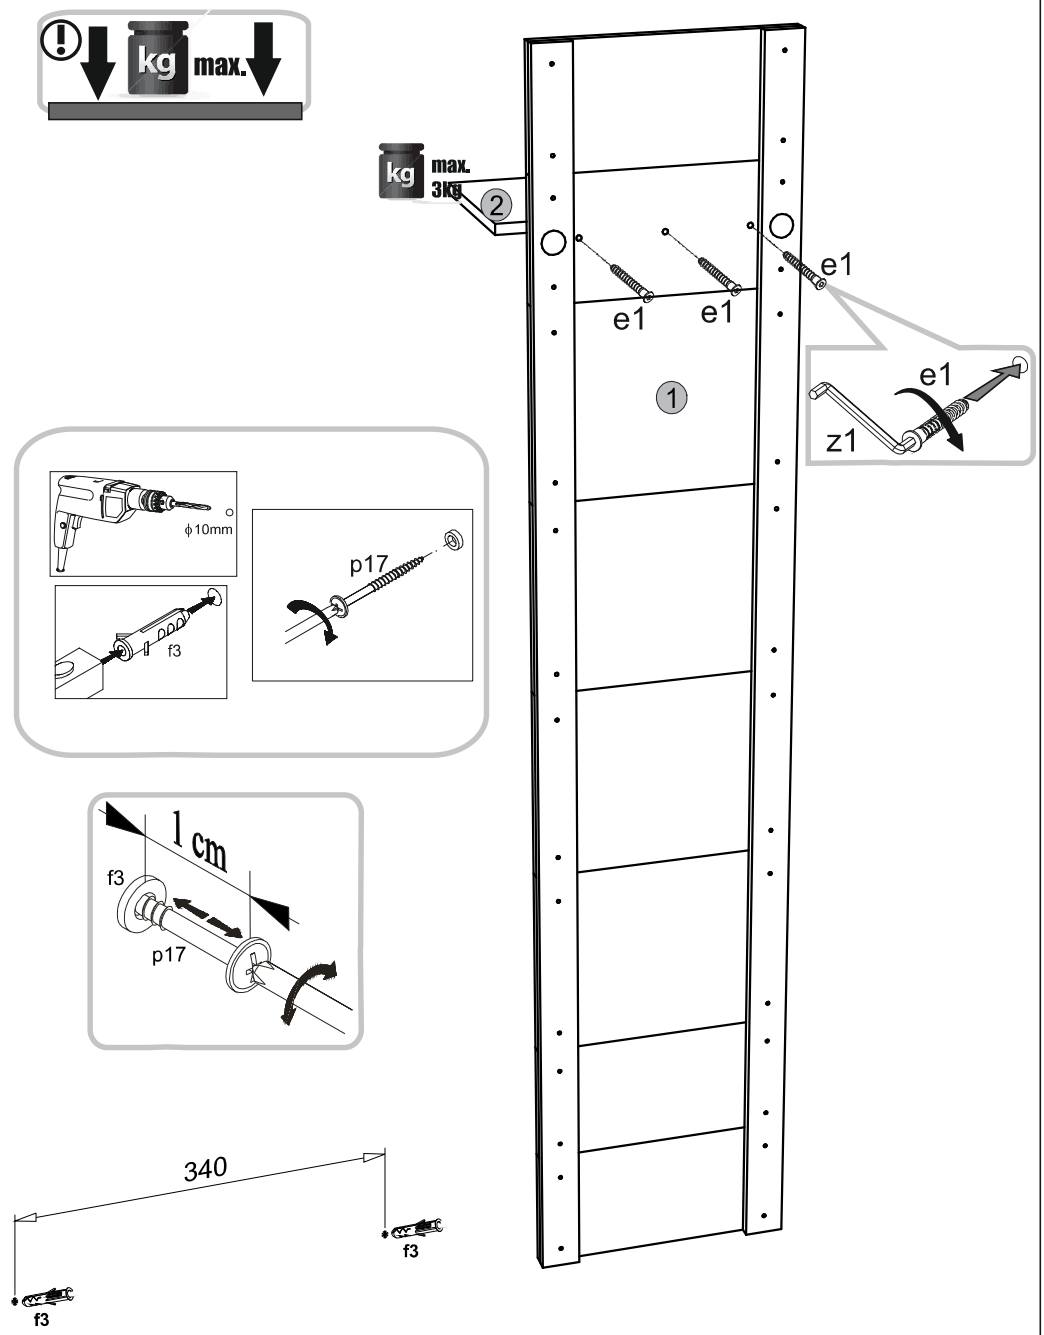

ΟΔΗΓΙΕΣ ΑΡΜΟΛΟΓΗΣΗΣ SOLO ΚΡΕΜΑΣΤΡΑ

	t ₁	t ₂	h	l	z	ΠΑΚΕΤΟ!
1	1940	400	16	1	SN-170	1/1
2	398	268	16	1	SN-327	1/1

1

2

3