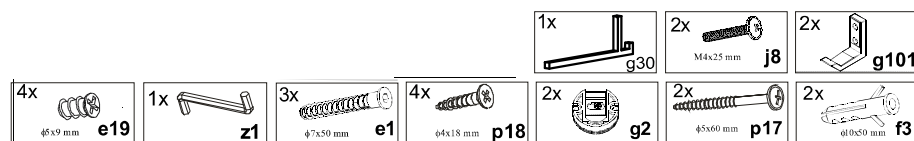

ΟΔΗΓΙΕΣ ΑΡΜΟΛΟΓΗΣΗΣ SOLO ΚΡΕΜΑΣΤΡΑ

	t ₁	t ₂	h	l	z	ΠΑΚΕΤΟ!
1	1940	400	16	1	SN-170	1/1
2	398	268	16	1	SN-327	1/1

1

2

3