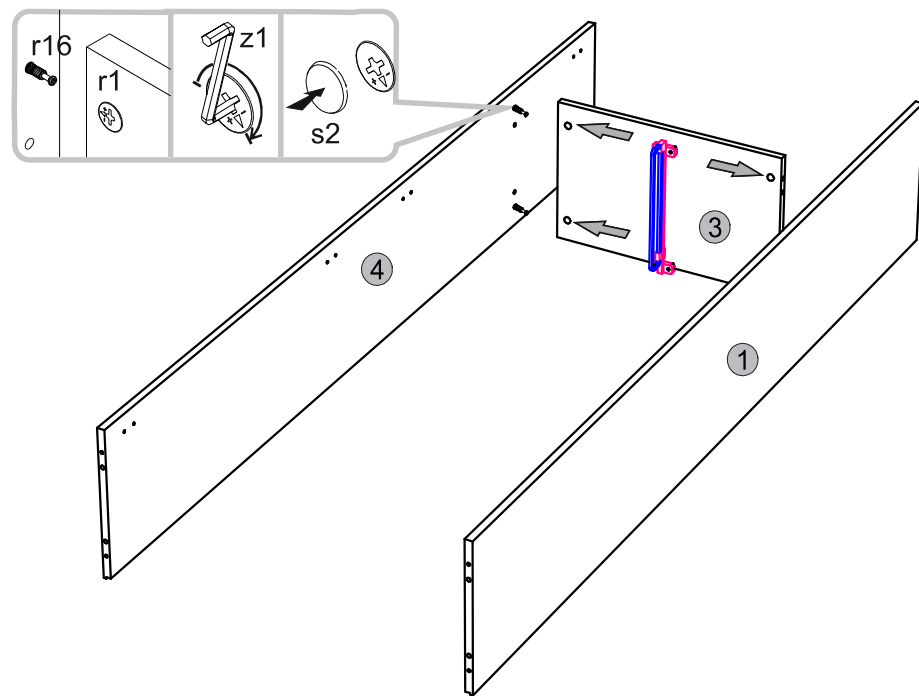

Instalation manual

SOLO: Hallway Case

Element symbol	Dimensions				Code	Package
	1	2	3	4		
1	1913	324	16	1	SN-141	1/1
2	550	324	16	2	SN-219	1/1
3	516	321	16	1	SN-326	1/1
4	1913	324	16	1	SN-142	1/1
5	966	534	3	2	SN-625	1/1
6	970	548	16	1	SN-040	2/2
7	970	548	16	1	SN-041	2/2

1**3****2****4**

5

6