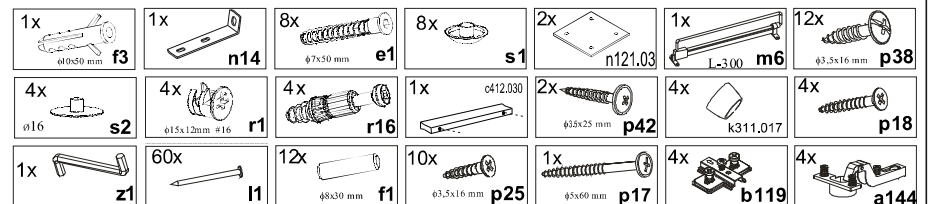

Instalation manual

SOLO: Hallway Case

Element symbol	Dimensions				Code	Package
	1	2	3	4		
1	1913	324	16	1	SN-141	1/1
2	550	324	16	2	SN-219	1/1
3	516	321	16	1	SN-326	1/1
4	1913	324	16	1	SN-142	1/1
5	966	534	3	2	SN-625	1/1
6	970	548	16	1	SN-040	2/2
7	970	548	16	1	SN-041	2/2

1**3****2****4**

5

6