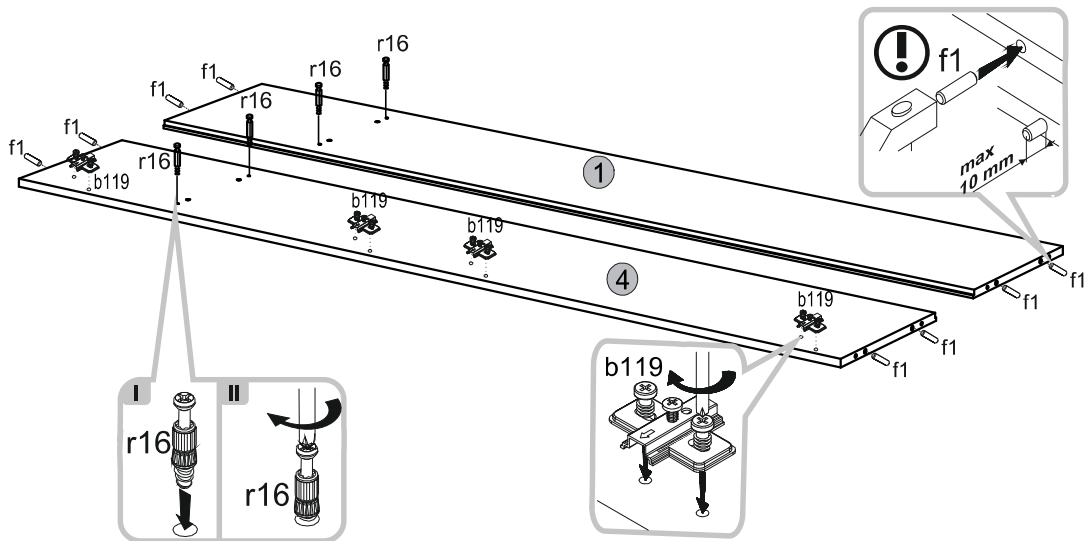

Instalation manual

SOLO: Hallway Case

Element symbol	Dimensions				Code	Package
	1	2	3	4		
1	1913	324	16	1	SN-141	1/1
2	550	324	16	2	SN-219	1/1
3	516	321	16	1	SN-326	1/1
4	1913	324	16	1	SN-142	1/1
5	966	534	3	2	SN-625	1/1
6	970	548	16	1	SN-040	2/2
7	970	548	16	1	SN-041	2/2

1**3****2****4**

5

6