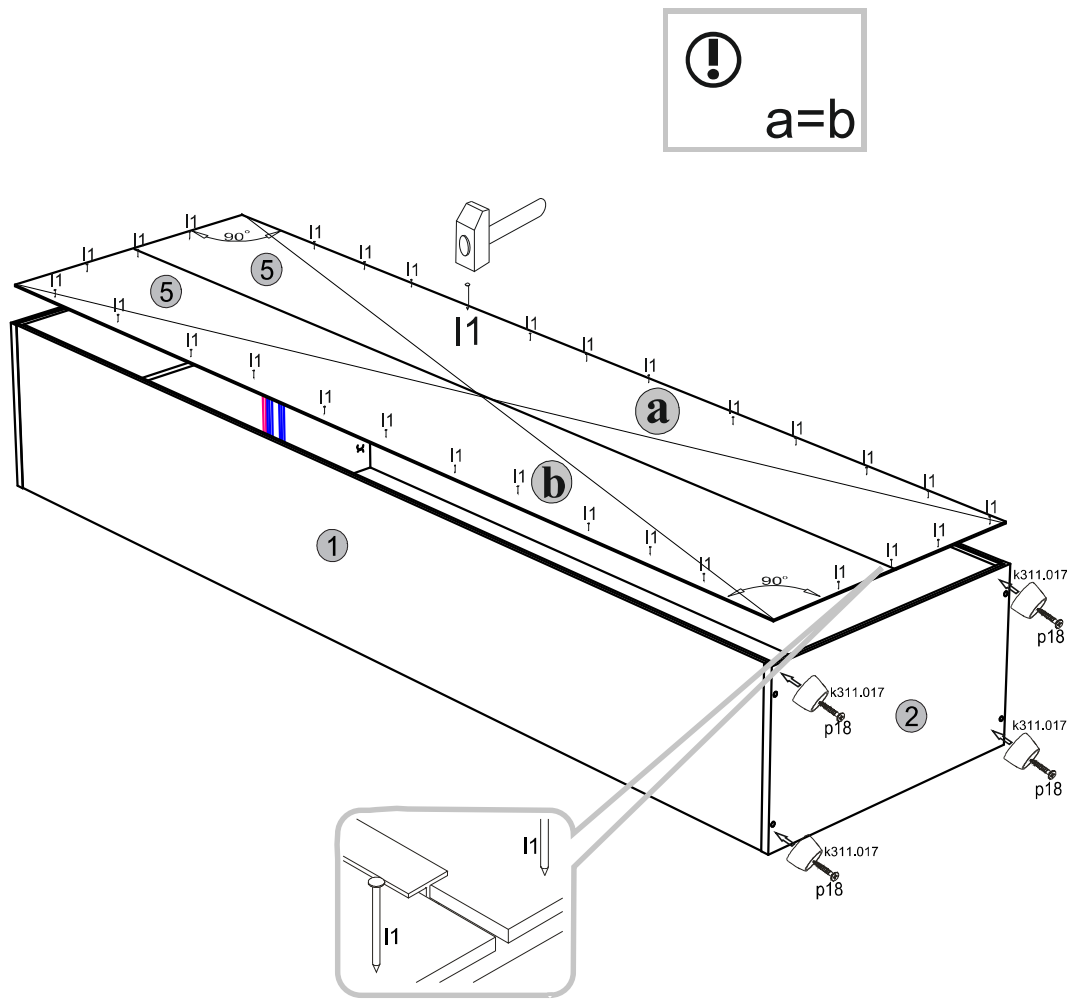

Instalation manual

SOLO: Hallway Case

Element symbol	Dimensions				Code	Package
	1	2	3	4		
1	1913	324	16	1	SN-141	1/1
2	550	324	16	2	SN-219	1/1
3	516	321	16	1	SN-326	1/1
4	1913	324	16	1	SN-142	1/1
5	966	534	3	2	SN-625	1/1
6	970	548	16	1	SN-040	2/2
7	970	548	16	1	SN-041	2/2

1**3****2****4**

5

6