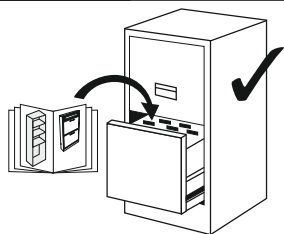

Instalation manual

SOLO: Hallway Case

Element symbol	Dimensions				Code	Package
	1	2	3	4		
1	1913	324	16	1	SN-141	1/1
2	550	324	16	2	SN-219	1/1
3	516	321	16	1	SN-326	1/1
4	1913	324	16	1	SN-142	1/1
5	966	534	3	2	SN-625	1/1
6	970	548	16	1	SN-040	2/2
7	970	548	16	1	SN-041	2/2