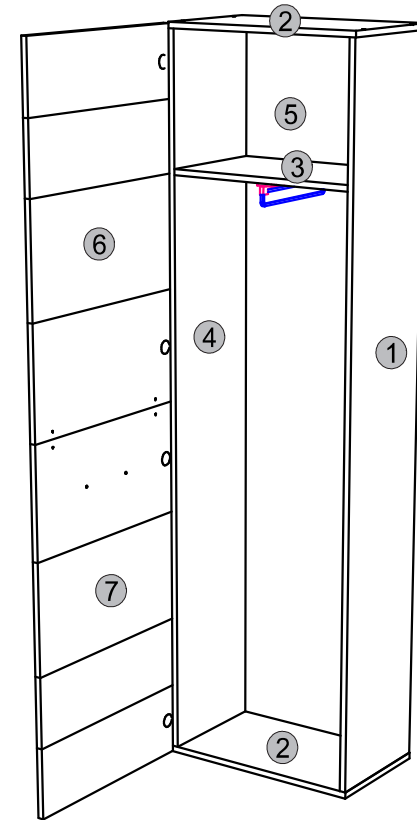

Instalation manual

SOLO: Hallway Case

Element symbol	Dimensions				Code	Package
	1	2	3	4		
1	1913	324	16	1	SN-141	1/1
2	550	324	16	2	SN-219	1/1
3	516	321	16	1	SN-326	1/1
4	1913	324	16	1	SN-142	1/1
5	966	534	3	2	SN-625	1/1
6	970	548	16	1	SN-040	2/2
7	970	548	16	1	SN-041	2/2

1**3****2****4**

5

6