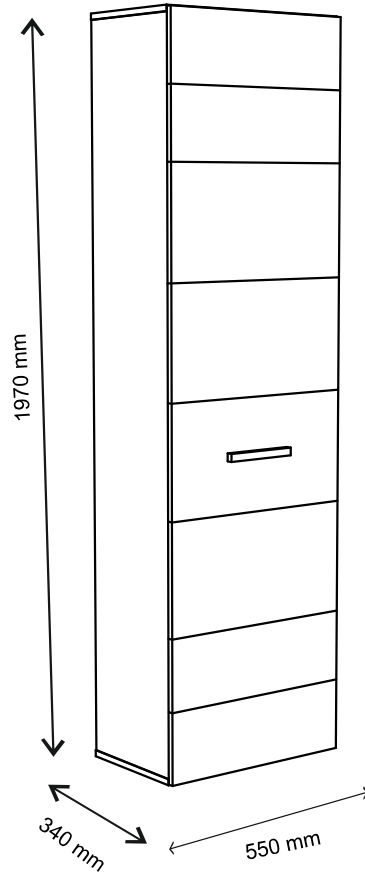

Instalation manual

SOLO: Hallway Case

Element symbol	Dimensions				Code	Package
	1	2	3	4		
1	1913	324	16	1	SN-141	1/1
2	550	324	16	2	SN-219	1/1
3	516	321	16	1	SN-326	1/1
4	1913	324	16	1	SN-142	1/1
5	966	534	3	2	SN-625	1/1
6	970	548	16	1	SN-040	2/2
7	970	548	16	1	SN-041	2/2

1**3****2****4**

5

6