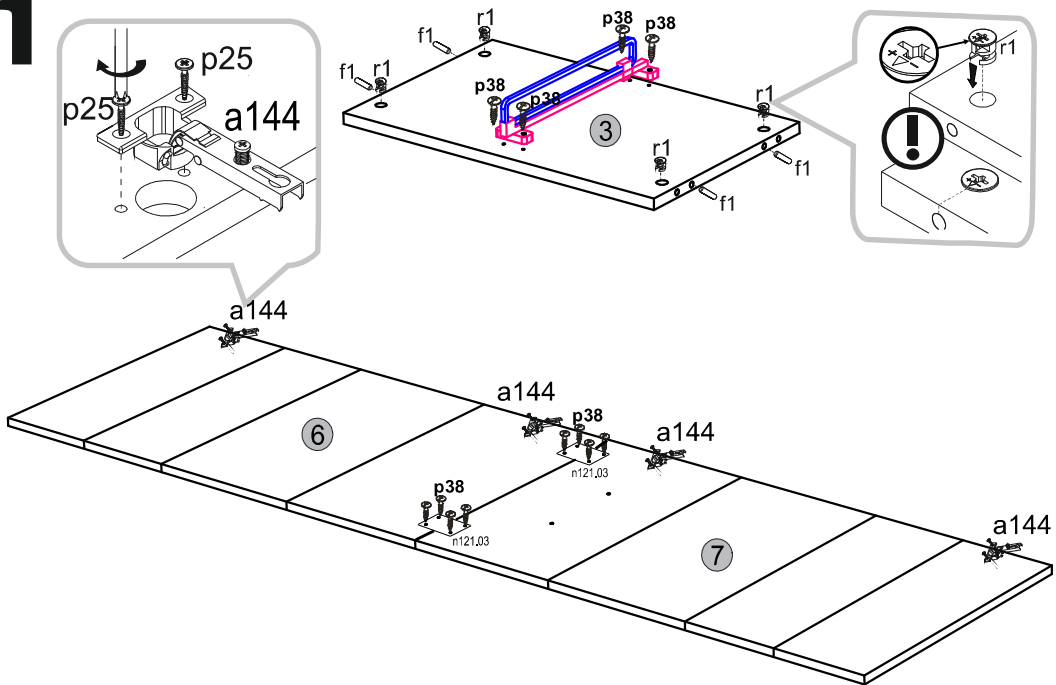

Instalation manual

SOLO: Hallway Case

Element symbol	Dimensions				Code	Package
	1	2	3	4		
1	1913	324	16	1	SN-141	1/1
2	550	324	16	2	SN-219	1/1
3	516	321	16	1	SN-326	1/1
4	1913	324	16	1	SN-142	1/1
5	966	534	3	2	SN-625	1/1
6	970	548	16	1	SN-040	2/2
7	970	548	16	1	SN-041	2/2

1**3****2****4**

5

6