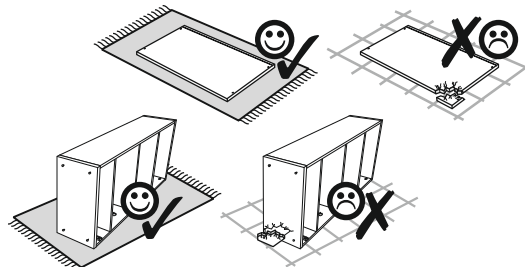

Instalation manual

SOLO: Hallway Case

Element symbol	Dimensions				Code	Package
	1	2	3	4		
1	1913	324	16	1	SN-141	1/1
2	550	324	16	2	SN-219	1/1
3	516	321	16	1	SN-326	1/1
4	1913	324	16	1	SN-142	1/1
5	966	534	3	2	SN-625	1/1
6	970	548	16	1	SN-040	2/2
7	970	548	16	1	SN-041	2/2