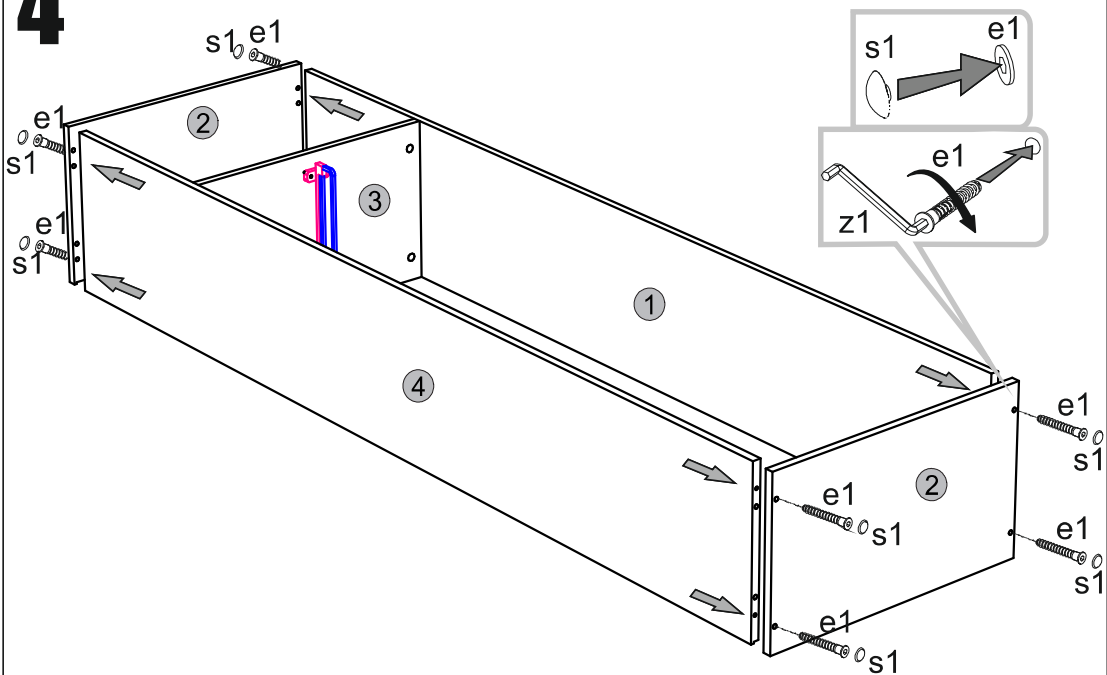

Instalation manual

SOLO: Hallway Case

Element symbol	Dimensions				Code	Package
	1	2	3	4		
1	1913	324	16	1	SN-141	1/1
2	550	324	16	2	SN-219	1/1
3	516	321	16	1	SN-326	1/1
4	1913	324	16	1	SN-142	1/1
5	966	534	3	2	SN-625	1/1
6	970	548	16	1	SN-040	2/2
7	970	548	16	1	SN-041	2/2

1**3****2****4**

5

6