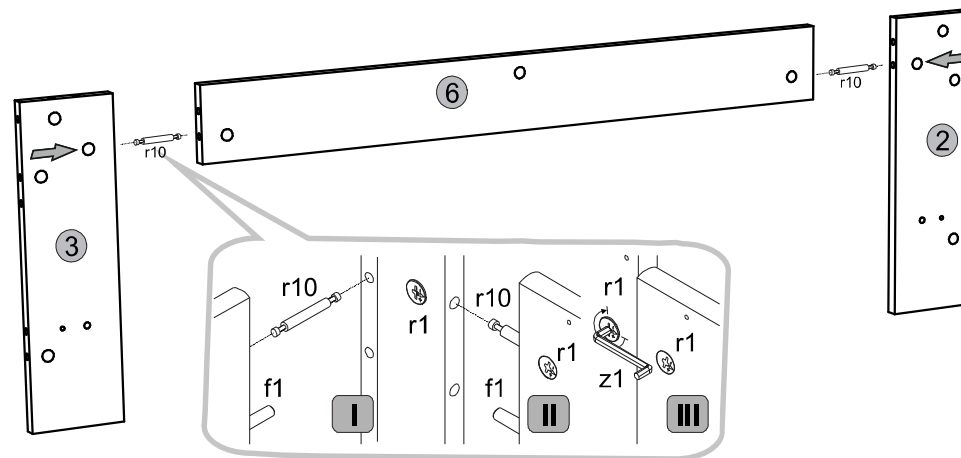

Instalation manual

SOLO: coffee table

Element symbol	Dimensions				Code	Package
1	1200	694	22	1	SN-221	1/1
2	408	120	22	2	SN-144	1/1
3	408	120	22	2	SN-145	1/1
4	408	120	22	2	SN-146	1/1
5	408	120	22	2	SN-147	1/1
6	100	912	16	2	SN-426	1/1
7	100	450	16	2	SN-427	1/1
8	1152	644	16	1	SN-331	1/1

1

3

2

4

5**7****6**