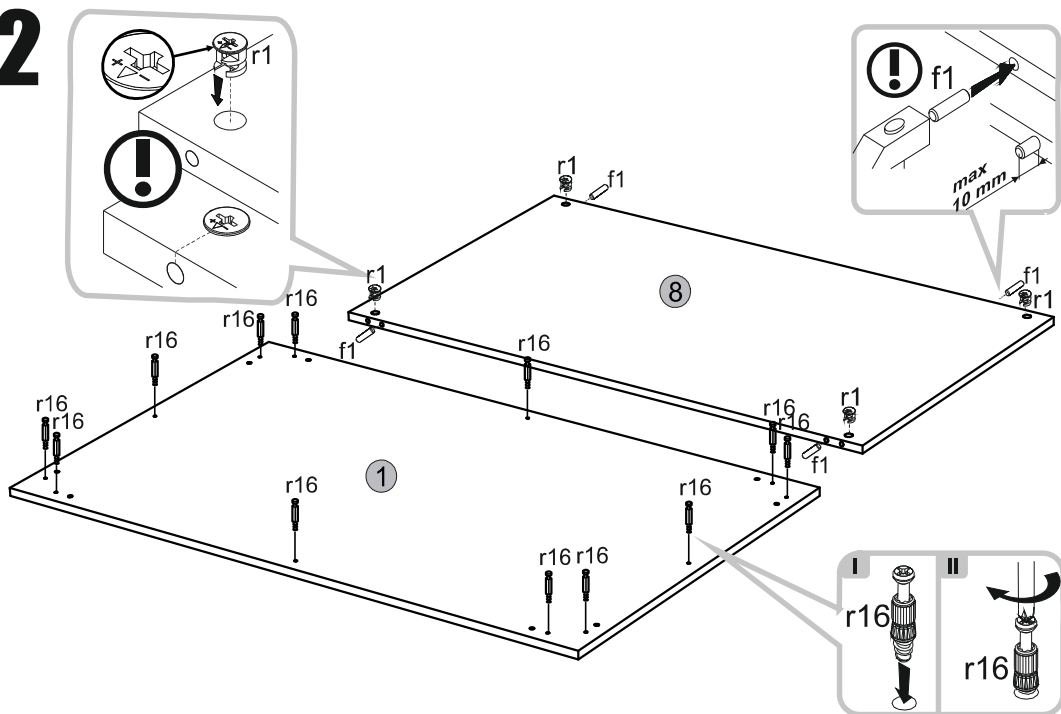

Instalation manual

SOLO: coffee table

Element symbol	Dimensions				Code	Package
1	1200	694	22	1	SN-221	1/1
2	408	120	22	2	SN-144	1/1
3	408	120	22	2	SN-145	1/1
4	408	120	22	2	SN-146	1/1
5	408	120	22	2	SN-147	1/1
6	100	912	16	2	SN-426	1/1
7	100	450	16	2	SN-427	1/1
8	1152	644	16	1	SN-331	1/1

1

3

2

4

5**7****6**