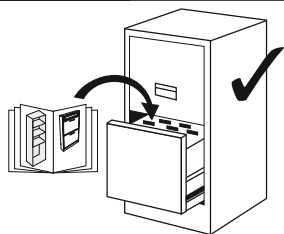

Instalation manual

SOLO: coffee table

Element symbol	Dimensions				Code	Package
1	1200	694	22	1	SN-221	1/1
2	408	120	22	2	SN-144	1/1
3	408	120	22	2	SN-145	1/1
4	408	120	22	2	SN-146	1/1
5	408	120	22	2	SN-147	1/1
6	100	912	16	2	SN-426	1/1
7	100	450	16	2	SN-427	1/1
8	1152	644	16	1	SN-331	1/1