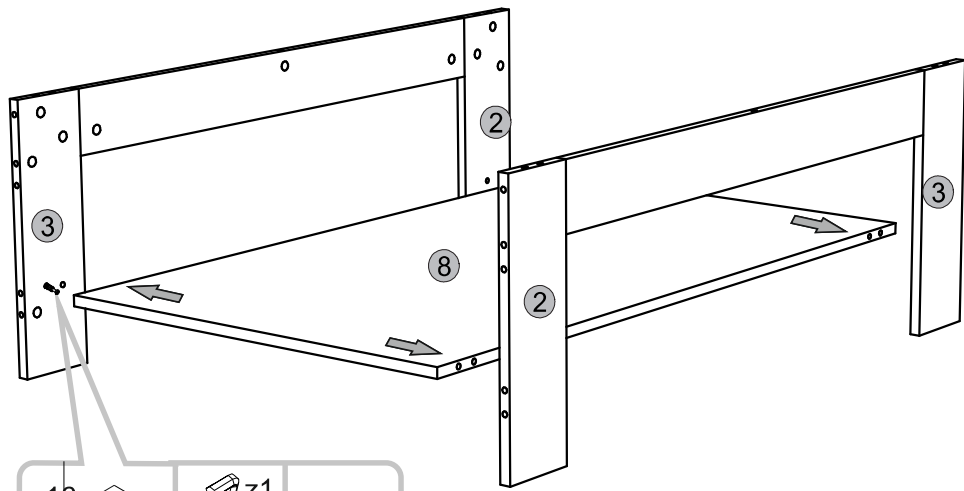

Instalation manual

SOLO: coffee table

Element symbol	Dimensions				Code	Package
1	1200	694	22	1	SN-221	1/1
2	408	120	22	2	SN-144	1/1
3	408	120	22	2	SN-145	1/1
4	408	120	22	2	SN-146	1/1
5	408	120	22	2	SN-147	1/1
6	100	912	16	2	SN-426	1/1
7	100	450	16	2	SN-427	1/1
8	1152	644	16	1	SN-331	1/1

1

3

2

4

5**7****6**