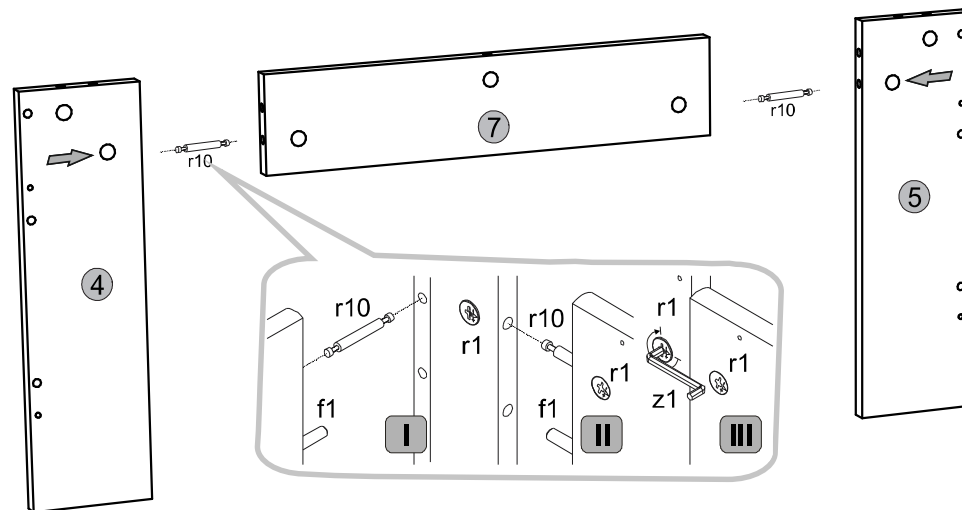

Instalation manual

SOLO: coffee table

Element symbol	Dimensions				Code	Package
1	1200	694	22	1	SN-221	1/1
2	408	120	22	2	SN-144	1/1
3	408	120	22	2	SN-145	1/1
4	408	120	22	2	SN-146	1/1
5	408	120	22	2	SN-147	1/1
6	100	912	16	2	SN-426	1/1
7	100	450	16	2	SN-427	1/1
8	1152	644	16	1	SN-331	1/1

1

3

2

4

5**7****6**