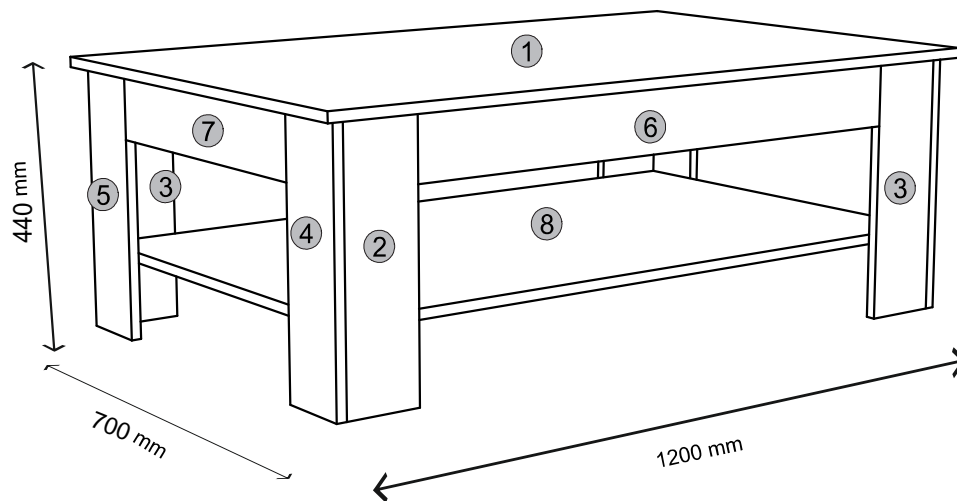

Instalation manual

SOLO: coffee table

Element symbol	Dimensions				Code	Package
1	1200	694	22	1	SN-221	1/1
2	408	120	22	2	SN-144	1/1
3	408	120	22	2	SN-145	1/1
4	408	120	22	2	SN-146	1/1
5	408	120	22	2	SN-147	1/1
6	100	912	16	2	SN-426	1/1
7	100	450	16	2	SN-427	1/1
8	1152	644	16	1	SN-331	1/1

1

3

2

4

5**7****6**