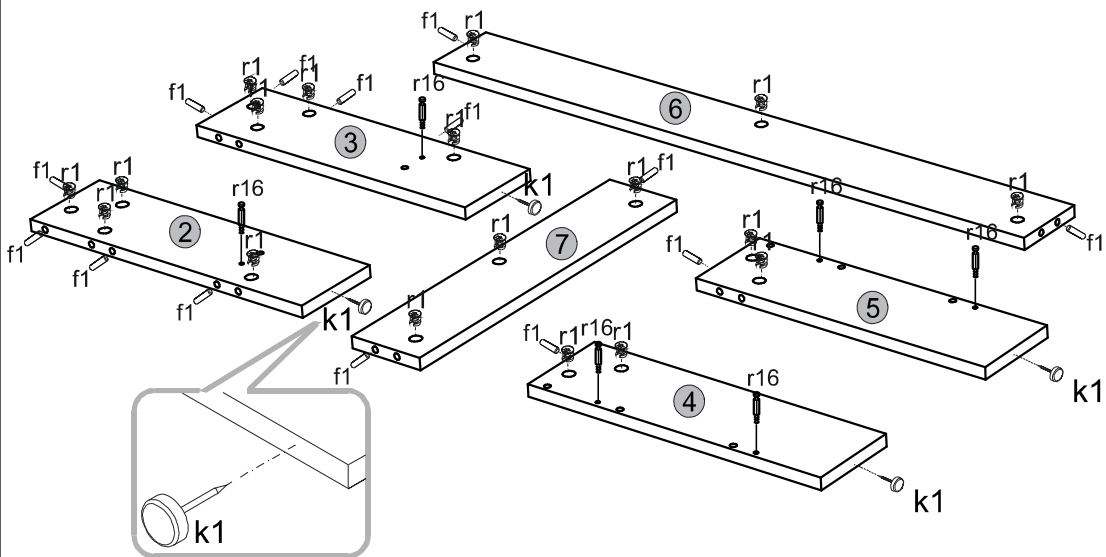

Instalation manual

SOLO: coffee table

Element symbol	Dimensions				Code	Package
1	1200	694	22	1	SN-221	1/1
2	408	120	22	2	SN-144	1/1
3	408	120	22	2	SN-145	1/1
4	408	120	22	2	SN-146	1/1
5	408	120	22	2	SN-147	1/1
6	100	912	16	2	SN-426	1/1
7	100	450	16	2	SN-427	1/1
8	1152	644	16	1	SN-331	1/1

1

3

2

4

5**7****6**