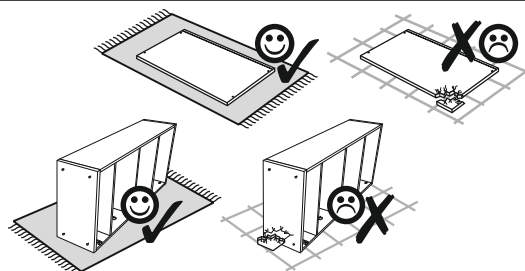

Instalation manual

SOLO: coffee table

Element symbol	Dimensions				Code	Package
1	1200	694	22	1	SN-221	1/1
2	408	120	22	2	SN-144	1/1
3	408	120	22	2	SN-145	1/1
4	408	120	22	2	SN-146	1/1
5	408	120	22	2	SN-147	1/1
6	100	912	16	2	SN-426	1/1
7	100	450	16	2	SN-427	1/1
8	1152	644	16	1	SN-331	1/1