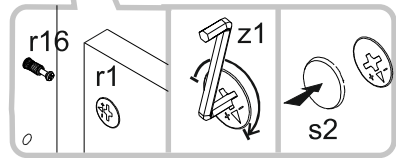

Instalation manual

SOLO: coffee table

Element symbol	Dimensions				Code	Package
1	1200	694	22	1	SN-221	1/1
2	408	120	22	2	SN-144	1/1
3	408	120	22	2	SN-145	1/1
4	408	120	22	2	SN-146	1/1
5	408	120	22	2	SN-147	1/1
6	100	912	16	2	SN-426	1/1
7	100	450	16	2	SN-427	1/1
8	1152	644	16	1	SN-331	1/1

1

3

2

4

5**7****6**