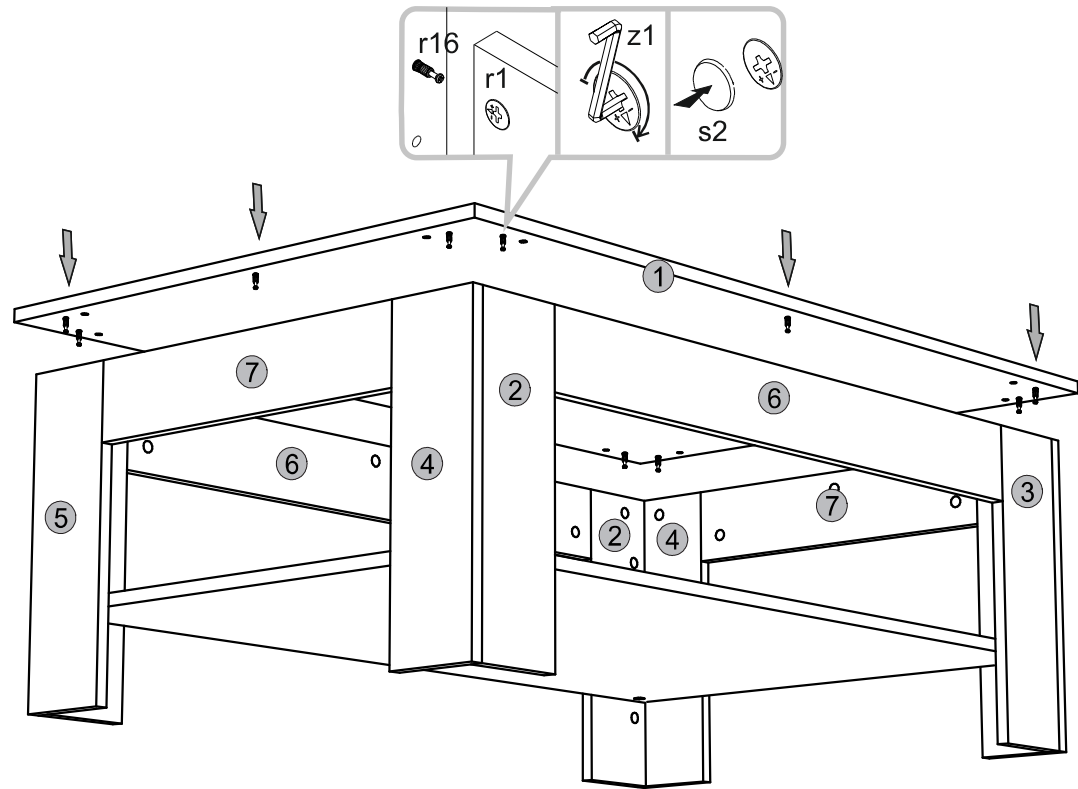

Instalation manual

SOLO: coffee table

Element symbol	Dimensions				Code	Package
1	1200	694	22	1	SN-221	1/1
2	408	120	22	2	SN-144	1/1
3	408	120	22	2	SN-145	1/1
4	408	120	22	2	SN-146	1/1
5	408	120	22	2	SN-147	1/1
6	100	912	16	2	SN-426	1/1
7	100	450	16	2	SN-427	1/1
8	1152	644	16	1	SN-331	1/1

1

3

2

4

5**7****6**