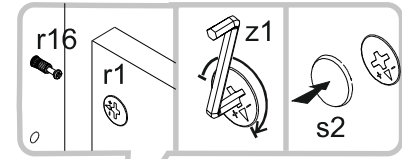

Instalation manual

SOLO: coffee table

Element symbol	Dimensions				Code	Package
1	1200	694	22	1	SN-221	1/1
2	408	120	22	2	SN-144	1/1
3	408	120	22	2	SN-145	1/1
4	408	120	22	2	SN-146	1/1
5	408	120	22	2	SN-147	1/1
6	100	912	16	2	SN-426	1/1
7	100	450	16	2	SN-427	1/1
8	1152	644	16	1	SN-331	1/1

1

3

2

4

5**7****6**