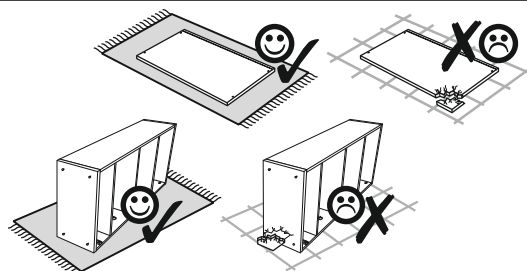

## SOLO BED90

800 mm

						ΠΑΚΕΤΟ
1	700	150	22	1	SN-113	1/1
2	700	150	22	1	SN-114	1/1
3	284	150	22	1	SN-115	1/1
4	284	150	22	1	SN-116	1/1
5	200	2000	22	2	SN-117	1/1
6	100	970	22	1	SN-536	1/1
7	100	970	22	1	SN-537	1/1
8	590	668	16	1	SN-017	2/2
9	156	668	16	1	SN-018	1/1
10	1880	30	25	2		
11	786	2000	20	1		