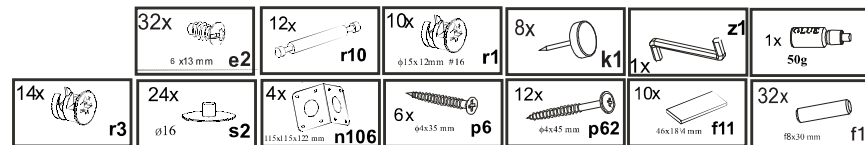

## SOLO BED90

800 mm

						ΠΑΚΕΤΟ
1	700	150	22	1	SN-113	1/1
2	700	150	22	1	SN-114	1/1
3	284	150	22	1	SN-115	1/1
4	284	150	22	1	SN-116	1/1
5	200	2000	22	2	SN-117	1/1
6	100	970	22	1	SN-536	1/1
7	100	970	22	1	SN-537	1/1
8	590	668	16	1	SN-017	2/2
9	156	668	16	1	SN-018	1/1
10	1880	30	25	2		
11	786	2000	20	1		