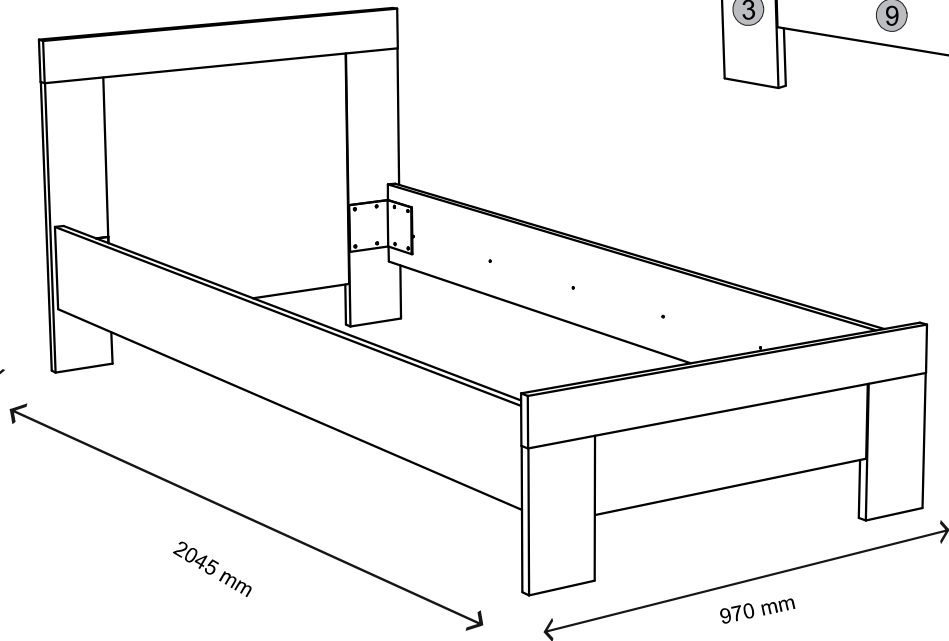

## SOLO BED90

800 mm

						ΠΑΚΕΤΟ
1	700	150	22	1	SN-113	1/1
2	700	150	22	1	SN-114	1/1
3	284	150	22	1	SN-115	1/1
4	284	150	22	1	SN-116	1/1
5	200	2000	22	2	SN-117	1/1
6	100	970	22	1	SN-536	1/1
7	100	970	22	1	SN-537	1/1
8	590	668	16	1	SN-017	2/2
9	156	668	16	1	SN-018	1/1
10	1880	30	25	2		
11	786	2000	20	1		