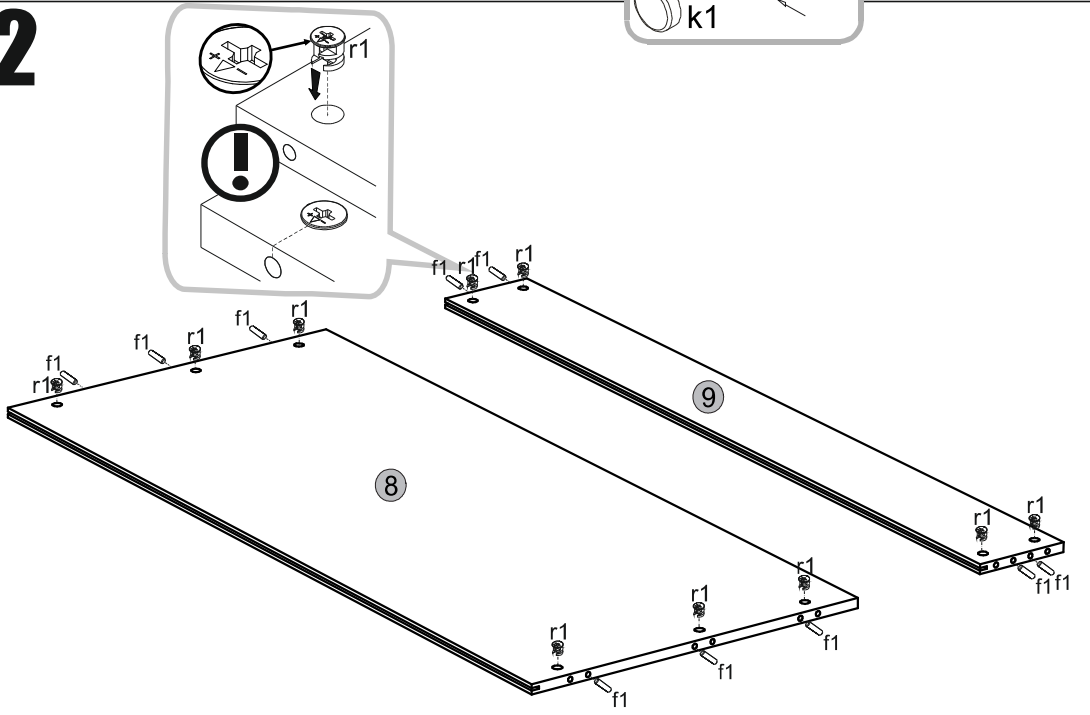

## SOLO BED90

800 mm

						ΠΑΚΕΤΟ
1	700	150	22	1	SN-113	1/1
2	700	150	22	1	SN-114	1/1
3	284	150	22	1	SN-115	1/1
4	284	150	22	1	SN-116	1/1
5	200	2000	22	2	SN-117	1/1
6	100	970	22	1	SN-536	1/1
7	100	970	22	1	SN-537	1/1
8	590	668	16	1	SN-017	2/2
9	156	668	16	1	SN-018	1/1
10	1880	30	25	2		
11	786	2000	20	1		

**1****3****2****4**

**5****7****8****6**

9

11

10