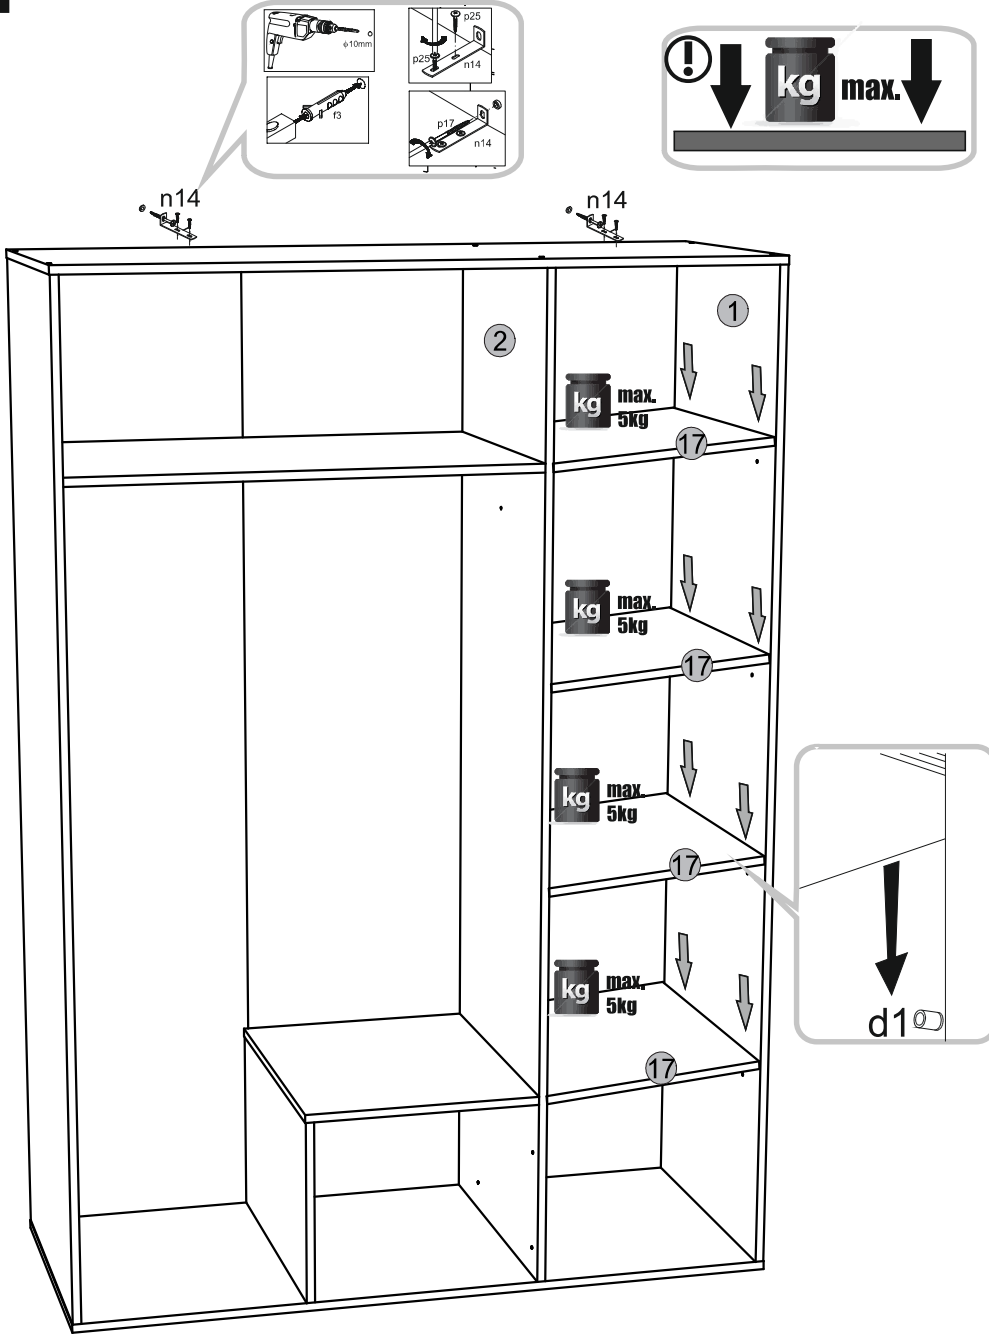

ΟΔΗΓΙΕΣ ΑΡΜΟΛΟΓΗΣΗΣ

SOLO ΝΤΟΥΛΑΠΑ 3D2S

						ΠΑΚΕΤΟ:
1	1913	574	16	1	SN-121	1/1
2	1913	571	16	1	SN-123	1/1
3	1564	448	16	1	SN-023	1/1
4	500	120	16	2	SN-410	1/1
5	500	120	16	2	SN-411	1/1
6	376	16	16	2	SN-412	1/1
7	1913	574	16	1	SN-122	1/1
8	1932	450	3	1	SN-613	1/1
9	1932	442	3	2	SN-614	1/1
10	390	498	3	2	SN-615	1/1
11	1350	574	16	1	SN-208	2/2
12	875	571	16	1	SN-310	2/2
13	451	571	16	1	SN-311	2/2
14	353	571	16	1	SN-124	2/2
15	182	448	16	1	SN-546	2/2
16	188	448	16	1	SN-547	2/2
17	425	571	16	4	SN-312	2/2
18	1350	574	16	1	SN-209	2/2
19	970	448	16	1	SN-009	3/3
20	970	448	16	1	SN-011	3/3
21	970	448	16	1	SN-010	3/3
22	970	448	16	1	SN-012	3/3

1

3

2

4

5

7

6

8

9

11

10

12

13