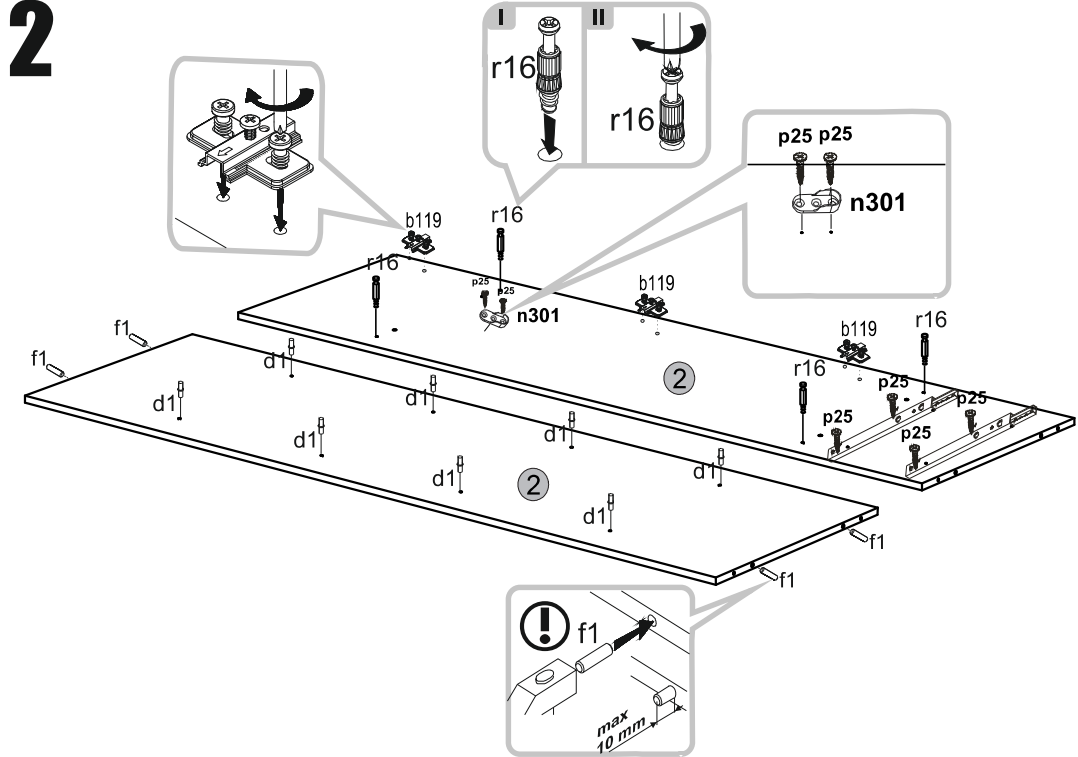

ΟΔΗΓΙΕΣ ΑΡΜΟΛΟΓΗΣΗΣ

SOLO ΝΤΟΥΛΑΠΑ 3D2S

						ΠΑΚΕΤΟ:
1	1913	574	16	1	SN-121	1/1
2	1913	571	16	1	SN-123	1/1
3	1564	448	16	1	SN-023	1/1
4	500	120	16	2	SN-410	1/1
5	500	120	16	2	SN-411	1/1
6	376	16	16	2	SN-412	1/1
7	1913	574	16	1	SN-122	1/1
8	1932	450	3	1	SN-613	1/1
9	1932	442	3	2	SN-614	1/1
10	390	498	3	2	SN-615	1/1
11	1350	574	16	1	SN-208	2/2
12	875	571	16	1	SN-310	2/2
13	451	571	16	1	SN-311	2/2
14	353	571	16	1	SN-124	2/2
15	182	448	16	1	SN-546	2/2
16	188	448	16	1	SN-547	2/2
17	425	571	16	4	SN-312	2/2
18	1350	574	16	1	SN-209	2/2
19	970	448	16	1	SN-009	3/3
20	970	448	16	1	SN-011	3/3
21	970	448	16	1	SN-010	3/3
22	970	448	16	1	SN-012	3/3

1

3

2

4

5

7

6

8