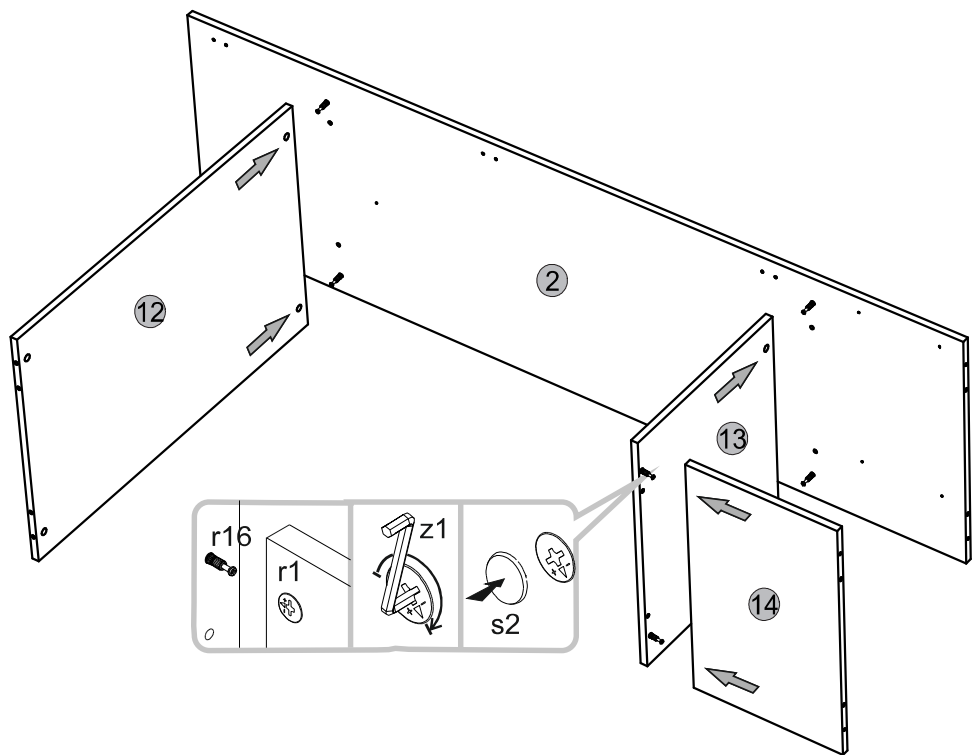

ΟΔΗΓΙΕΣ ΑΡΜΟΛΟΓΗΣΗΣ

SOLO ΝΤΟΥΛΑΠΑ 3D2S

						ΠΑΚΕΤΟ:
1	1913	574	16	1	SN-121	1/1
2	1913	571	16	1	SN-123	1/1
3	1564	448	16	1	SN-023	1/1
4	500	120	16	2	SN-410	1/1
5	500	120	16	2	SN-411	1/1
6	376	16	16	2	SN-412	1/1
7	1913	574	16	1	SN-122	1/1
8	1932	450	3	1	SN-613	1/1
9	1932	442	3	2	SN-614	1/1
10	390	498	3	2	SN-615	1/1
11	1350	574	16	1	SN-208	2/2
12	875	571	16	1	SN-310	2/2
13	451	571	16	1	SN-311	2/2
14	353	571	16	1	SN-124	2/2
15	182	448	16	1	SN-546	2/2
16	188	448	16	1	SN-547	2/2
17	425	571	16	4	SN-312	2/2
18	1350	574	16	1	SN-209	2/2
19	970	448	16	1	SN-009	3/3
20	970	448	16	1	SN-011	3/3
21	970	448	16	1	SN-010	3/3
22	970	448	16	1	SN-012	3/3

1

3

2

4

5

7

6

8