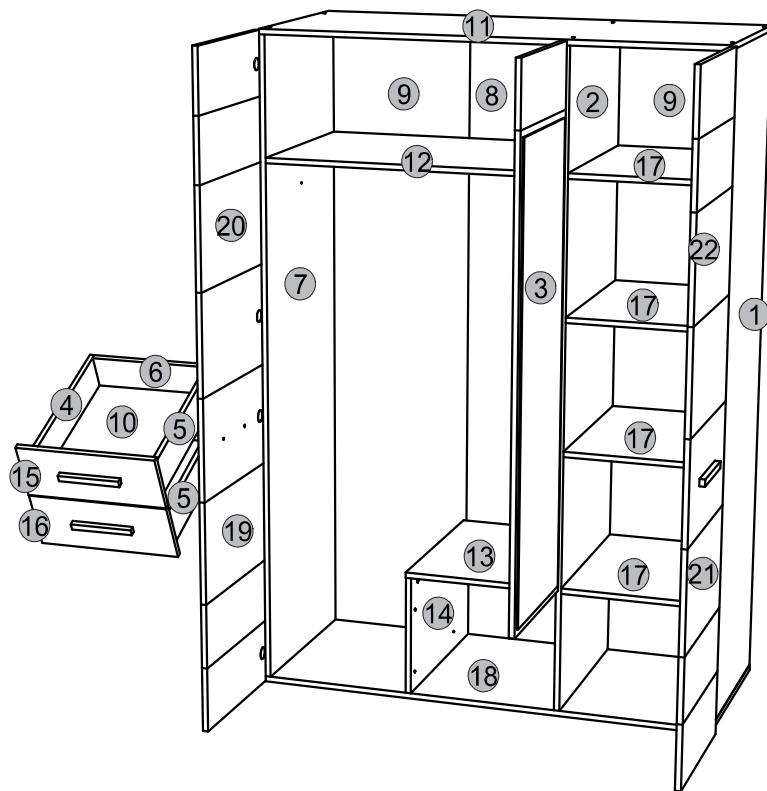

ΟΔΗΓΙΕΣ ΑΡΜΟΛΟΓΗΣΗΣ

SOLO ΝΤΟΥΛΑΠΑ 3D2S

						ΠΑΚΕΤΟ:
1	1913	574	16	1	SN-121	1/1
2	1913	571	16	1	SN-123	1/1
3	1564	448	16	1	SN-023	1/1
4	500	120	16	2	SN-410	1/1
5	500	120	16	2	SN-411	1/1
6	376	16	16	2	SN-412	1/1
7	1913	574	16	1	SN-122	1/1
8	1932	450	3	1	SN-613	1/1
9	1932	442	3	2	SN-614	1/1
10	390	498	3	2	SN-615	1/1
11	1350	574	16	1	SN-208	2/2
12	875	571	16	1	SN-310	2/2
13	451	571	16	1	SN-311	2/2
14	353	571	16	1	SN-124	2/2
15	182	448	16	1	SN-546	2/2
16	188	448	16	1	SN-547	2/2
17	425	571	16	4	SN-312	2/2
18	1350	574	16	1	SN-209	2/2
19	970	448	16	1	SN-009	3/3
20	970	448	16	1	SN-011	3/3
21	970	448	16	1	SN-010	3/3
22	970	448	16	1	SN-012	3/3

1

3

2

4

5

7

6

8