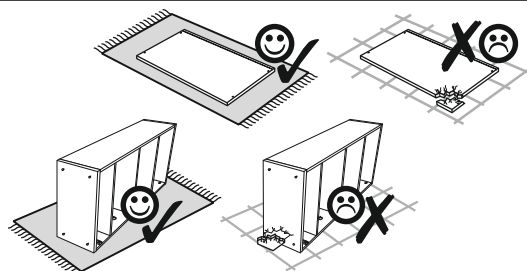

ΟΔΗΓΙΕΣ ΑΡΜΟΛΟΓΗΣΗΣ

SOLO ΝΤΟΥΛΑΠΑ 3D2S

						ΠΑΚΕΤΟ:
1	1913	574	16	1	SN-121	1/1
2	1913	571	16	1	SN-123	1/1
3	1564	448	16	1	SN-023	1/1
4	500	120	16	2	SN-410	1/1
5	500	120	16	2	SN-411	1/1
6	376	16	16	2	SN-412	1/1
7	1913	574	16	1	SN-122	1/1
8	1932	450	3	1	SN-613	1/1
9	1932	442	3	2	SN-614	1/1
10	390	498	3	2	SN-615	1/1
11	1350	574	16	1	SN-208	2/2
12	875	571	16	1	SN-310	2/2
13	451	571	16	1	SN-311	2/2
14	353	571	16	1	SN-124	2/2
15	182	448	16	1	SN-546	2/2
16	188	448	16	1	SN-547	2/2
17	425	571	16	4	SN-312	2/2
18	1350	574	16	1	SN-209	2/2
19	970	448	16	1	SN-009	3/3
20	970	448	16	1	SN-011	3/3
21	970	448	16	1	SN-010	3/3
22	970	448	16	1	SN-012	3/3