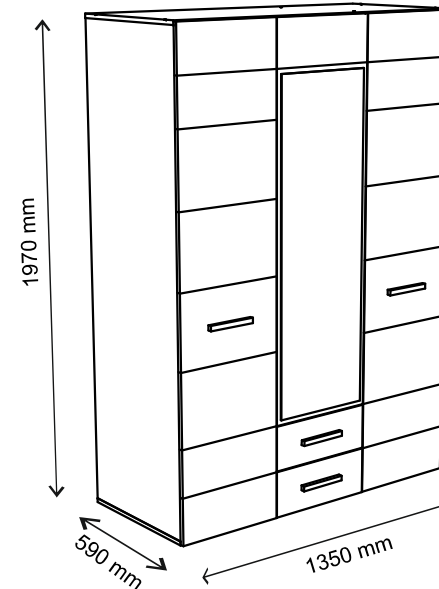

ΟΔΗΓΙΕΣ ΑΡΜΟΛΟΓΗΣΗΣ

SOLO ΝΤΟΥΛΑΠΑ 3D2S

						ΠΑΚΕΤΟ:
1	1913	574	16	1	SN-121	1/1
2	1913	571	16	1	SN-123	1/1
3	1564	448	16	1	SN-023	1/1
4	500	120	16	2	SN-410	1/1
5	500	120	16	2	SN-411	1/1
6	376	16	16	2	SN-412	1/1
7	1913	574	16	1	SN-122	1/1
8	1932	450	3	1	SN-613	1/1
9	1932	442	3	2	SN-614	1/1
10	390	498	3	2	SN-615	1/1
11	1350	574	16	1	SN-208	2/2
12	875	571	16	1	SN-310	2/2
13	451	571	16	1	SN-311	2/2
14	353	571	16	1	SN-124	2/2
15	182	448	16	1	SN-546	2/2
16	188	448	16	1	SN-547	2/2
17	425	571	16	4	SN-312	2/2
18	1350	574	16	1	SN-209	2/2
19	970	448	16	1	SN-009	3/3
20	970	448	16	1	SN-011	3/3
21	970	448	16	1	SN-010	3/3
22	970	448	16	1	SN-012	3/3

1

3

2

4

5

7

6

8