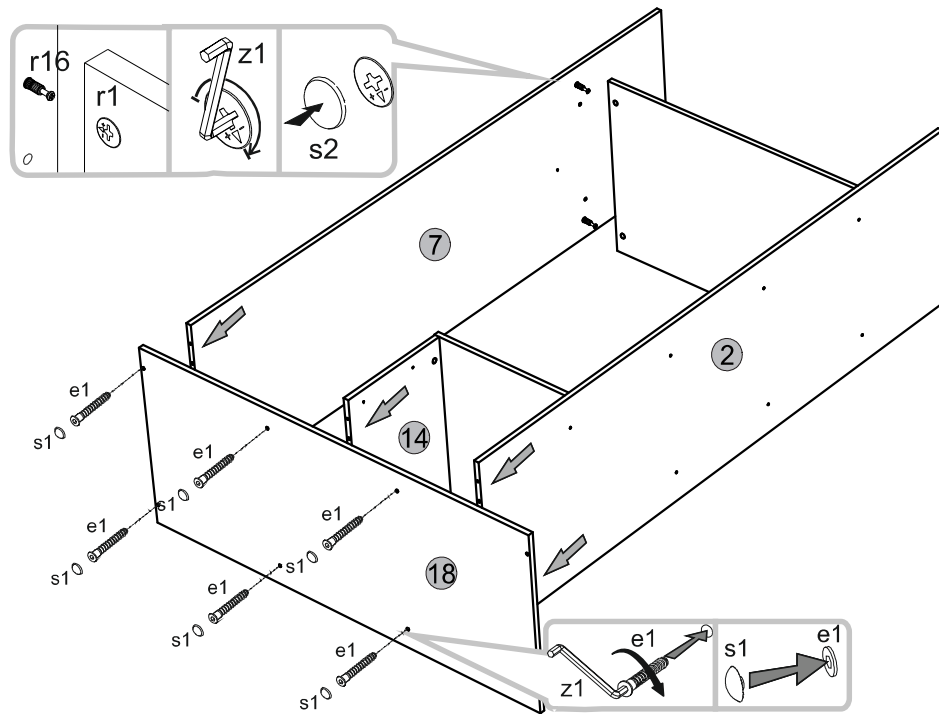

ΟΔΗΓΙΕΣ ΑΡΜΟΛΟΓΗΣΗΣ

SOLO ΝΤΟΥΛΑΠΑ 3D2S

						ΠΑΚΕΤΟ:
1	1913	574	16	1	SN-121	1/1
2	1913	571	16	1	SN-123	1/1
3	1564	448	16	1	SN-023	1/1
4	500	120	16	2	SN-410	1/1
5	500	120	16	2	SN-411	1/1
6	376	16	16	2	SN-412	1/1
7	1913	574	16	1	SN-122	1/1
8	1932	450	3	1	SN-613	1/1
9	1932	442	3	2	SN-614	1/1
10	390	498	3	2	SN-615	1/1
11	1350	574	16	1	SN-208	2/2
12	875	571	16	1	SN-310	2/2
13	451	571	16	1	SN-311	2/2
14	353	571	16	1	SN-124	2/2
15	182	448	16	1	SN-546	2/2
16	188	448	16	1	SN-547	2/2
17	425	571	16	4	SN-312	2/2
18	1350	574	16	1	SN-209	2/2
19	970	448	16	1	SN-009	3/3
20	970	448	16	1	SN-011	3/3
21	970	448	16	1	SN-010	3/3
22	970	448	16	1	SN-012	3/3

1

3

2

4

5

7

6

8