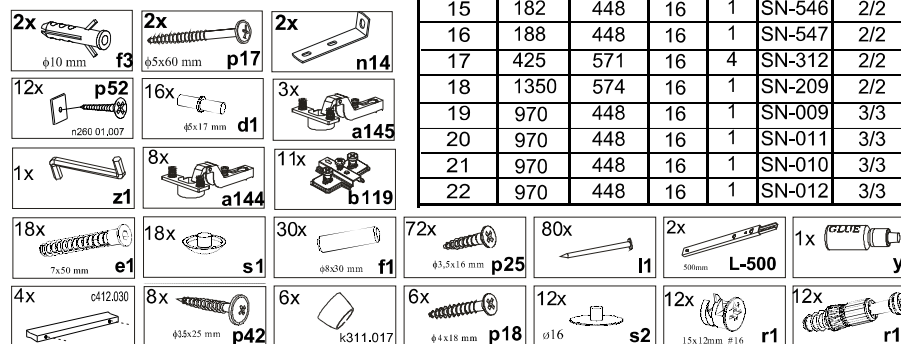

ΟΔΗΓΙΕΣ ΑΡΜΟΛΟΓΗΣΗΣ

SOLO ΝΤΟΥΛΑΠΑ 3D2S

						ΠΑΚΕΤΟ:
1	1913	574	16	1	SN-121	1/1
2	1913	571	16	1	SN-123	1/1
3	1564	448	16	1	SN-023	1/1
4	500	120	16	2	SN-410	1/1
5	500	120	16	2	SN-411	1/1
6	376	16	16	2	SN-412	1/1
7	1913	574	16	1	SN-122	1/1
8	1932	450	3	1	SN-613	1/1
9	1932	442	3	2	SN-614	1/1
10	390	498	3	2	SN-615	1/1
11	1350	574	16	1	SN-208	2/2
12	875	571	16	1	SN-310	2/2
13	451	571	16	1	SN-311	2/2
14	353	571	16	1	SN-124	2/2
15	182	448	16	1	SN-546	2/2
16	188	448	16	1	SN-547	2/2
17	425	571	16	4	SN-312	2/2
18	1350	574	16	1	SN-209	2/2
19	970	448	16	1	SN-009	3/3
20	970	448	16	1	SN-011	3/3
21	970	448	16	1	SN-010	3/3
22	970	448	16	1	SN-012	3/3

1

3

2

4

5

7

6

8