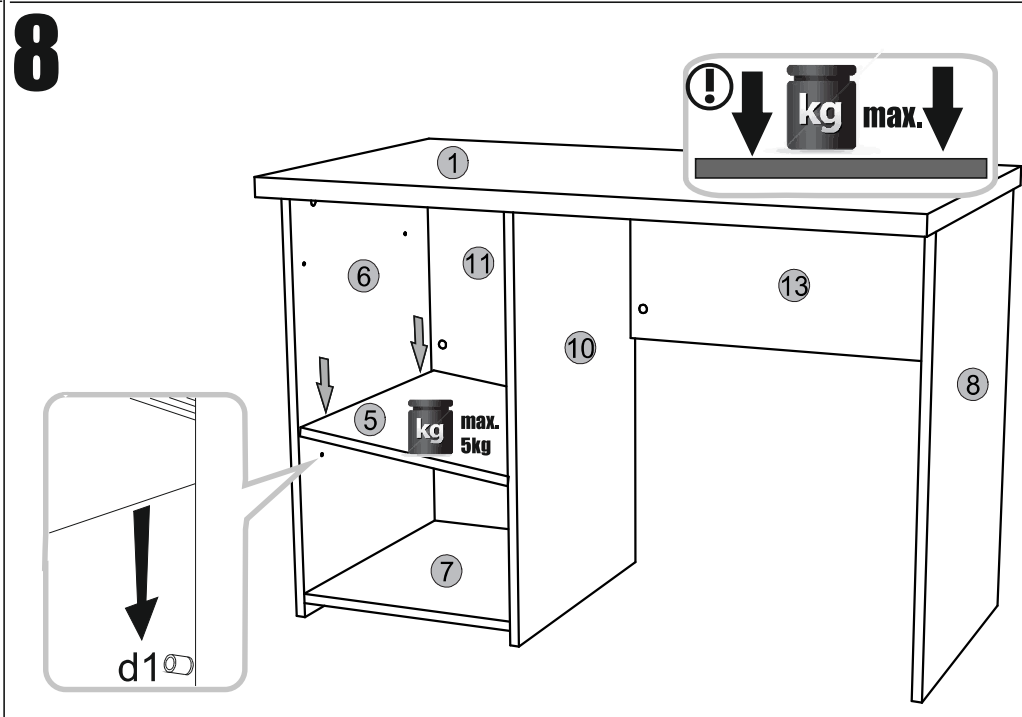

ΟΔΗΓΙΕΣ ΑΡΜΟΛΟΓΗΣΗΣ

SOLO ΓΡΑΦΕΙΟ 1D1S

						ΠΑΚΕΤΟ
1	1100	600	16/32/32	1	SN-215	1/1
2	450	120	16	1	SN-420	1/1
3	450	120	16	1	SN-421	1/1
4	326	120	16	1	SN-422	1/1
5	384	479	16	1	SN-321	1/1
6	723	500	16	1	SN-130	1/1
7	384	500	16	1	SN-320	1/1
8	723	500	16	1	SN-131	1/1
9	188	412	16	1	SN-036	1/1
10	723	500	16	1	SN-132	1/1
11	682	384	16	1	SN-133	1/1
12	500	412	16	1	SN-035	1/1
13	300	658	16	1	SN-134	1/1
14	340	448	3	1	SN-621	1/1