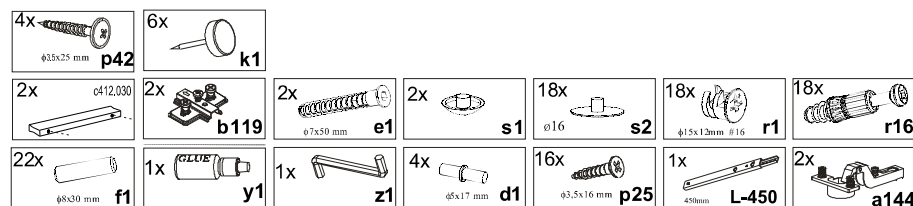

ΟΔΗΓΙΕΣ ΑΡΜΟΛΟΓΗΣΗΣ

SOLO ΓΡΑΦΕΙΟ 1D1S

						ΠΑΚΕΤΟ
1	1100	600	16/32/32	1	SN-215	1/1
2	450	120	16	1	SN-420	1/1
3	450	120	16	1	SN-421	1/1
4	326	120	16	1	SN-422	1/1
5	384	479	16	1	SN-321	1/1
6	723	500	16	1	SN-130	1/1
7	384	500	16	1	SN-320	1/1
8	723	500	16	1	SN-131	1/1
9	188	412	16	1	SN-036	1/1
10	723	500	16	1	SN-132	1/1
11	682	384	16	1	SN-133	1/1
12	500	412	16	1	SN-035	1/1
13	300	658	16	1	SN-134	1/1
14	340	448	3	1	SN-621	1/1