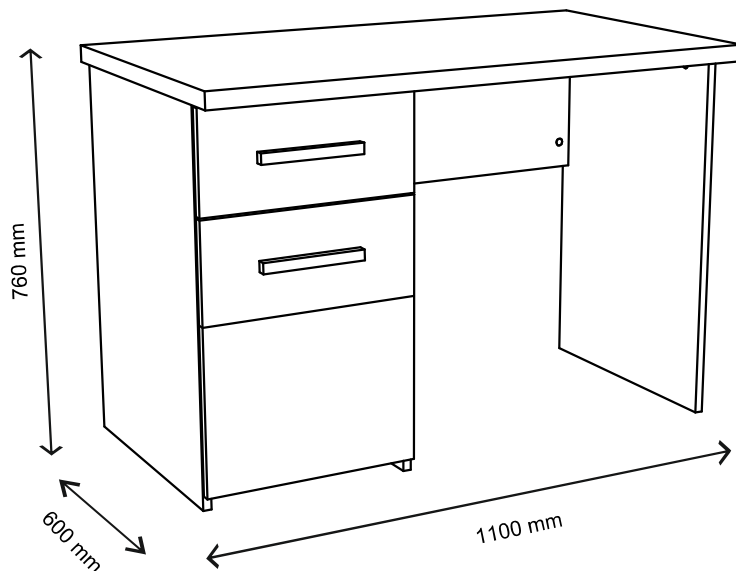

ΟΔΗΓΙΕΣ ΑΡΜΟΛΟΓΗΣΗΣ

SOLO ΓΡΑΦΕΙΟ 1D1S

						ΠΑΚΕΤΟ
1	1100	600	16/32/32	1	SN-215	1/1
2	450	120	16	1	SN-420	1/1
3	450	120	16	1	SN-421	1/1
4	326	120	16	1	SN-422	1/1
5	384	479	16	1	SN-321	1/1
6	723	500	16	1	SN-130	1/1
7	384	500	16	1	SN-320	1/1
8	723	500	16	1	SN-131	1/1
9	188	412	16	1	SN-036	1/1
10	723	500	16	1	SN-132	1/1
11	682	384	16	1	SN-133	1/1
12	500	412	16	1	SN-035	1/1
13	300	658	16	1	SN-134	1/1
14	340	448	3	1	SN-621	1/1