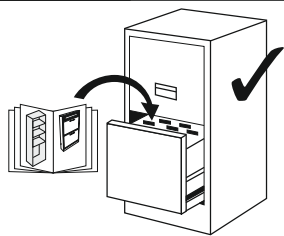

## SOLO BED160

		: TAKETO :				
1	700	150	22	1	SN-113	1/1
2	700	150	22	1	SN-114	1/1
3	284	150	22	1	SN-115	1/1
4	284	150	22	1	SN-116	1/1
5	200	2000	22	2	SN-117	1/1
6	100	1670	22	1	SN-538	1/1
7	100	1670	22	1	SN-539	1/1
8	590	1368	16	1	SN-019	2/2
9	156	1368	16	1	SN-020	1/1
10	1880	30	25	2		
11	1980	70	27	1		
12	235	70	27	1		
13	786	2000	20	2		