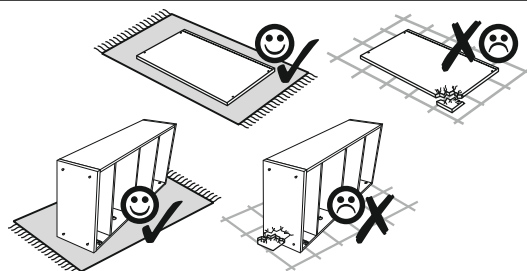

## SOLO BED160

		: TAKETO :				
1	700	150	22	1	SN-113	1/1
2	700	150	22	1	SN-114	1/1
3	284	150	22	1	SN-115	1/1
4	284	150	22	1	SN-116	1/1
5	200	2000	22	2	SN-117	1/1
6	100	1670	22	1	SN-538	1/1
7	100	1670	22	1	SN-539	1/1
8	590	1368	16	1	SN-019	2/2
9	156	1368	16	1	SN-020	1/1
10	1880	30	25	2		
11	1980	70	27	1		
12	235	70	27	1		
13	786	2000	20	2		