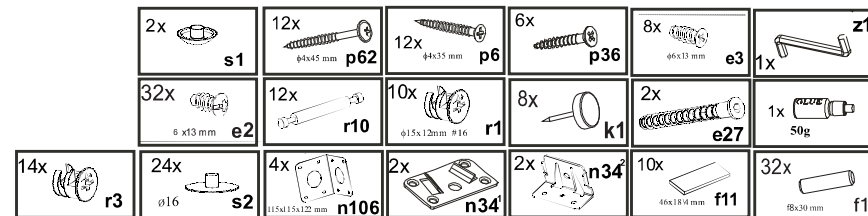

## SOLO BED160

		: TAKETO :				
1	700	150	22	1	SN-113	1/1
2	700	150	22	1	SN-114	1/1
3	284	150	22	1	SN-115	1/1
4	284	150	22	1	SN-116	1/1
5	200	2000	22	2	SN-117	1/1
6	100	1670	22	1	SN-538	1/1
7	100	1670	22	1	SN-539	1/1
8	590	1368	16	1	SN-019	2/2
9	156	1368	16	1	SN-020	1/1
10	1880	30	25	2		
11	1980	70	27	1		
12	235	70	27	1		
13	786	2000	20	2		