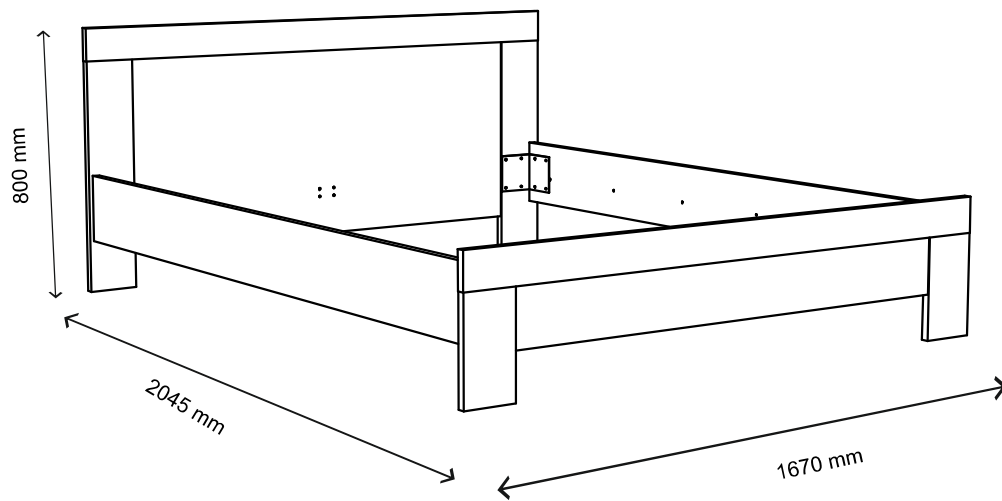

## SOLO BED160

		: TAKETO :				
1	700	150	22	1	SN-113	1/1
2	700	150	22	1	SN-114	1/1
3	284	150	22	1	SN-115	1/1
4	284	150	22	1	SN-116	1/1
5	200	2000	22	2	SN-117	1/1
6	100	1670	22	1	SN-538	1/1
7	100	1670	22	1	SN-539	1/1
8	590	1368	16	1	SN-019	2/2
9	156	1368	16	1	SN-020	1/1
10	1880	30	25	2		
11	1980	70	27	1		
12	235	70	27	1		
13	786	2000	20	2		