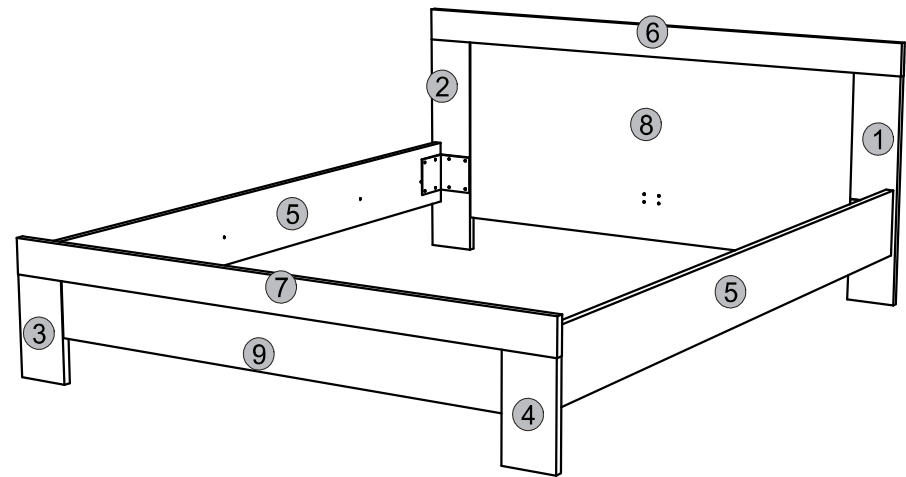

## SOLO BED160

		: TAKETO :				
1	700	150	22	1	SN-113	1/1
2	700	150	22	1	SN-114	1/1
3	284	150	22	1	SN-115	1/1
4	284	150	22	1	SN-116	1/1
5	200	2000	22	2	SN-117	1/1
6	100	1670	22	1	SN-538	1/1
7	100	1670	22	1	SN-539	1/1
8	590	1368	16	1	SN-019	2/2
9	156	1368	16	1	SN-020	1/1
10	1880	30	25	2		
11	1980	70	27	1		
12	235	70	27	1		
13	786	2000	20	2		