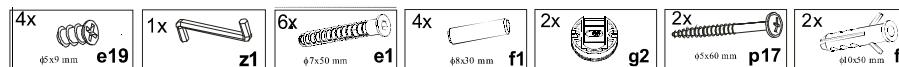

ΟΔΗΓΙΕΣ ΑΡΜΟΛΟΓΗΣΗΣ

SOLO ΔΙΠΛΟ ΡΑΦΙ

						TAKETO
1	226	704	16	1	S - 008	1/1
2	956	169	16	2	S - 303	1/1

1

3

2

4