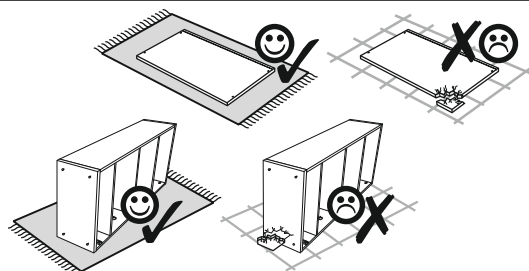

ΟΔΗΓΙΕΣ ΑΡΜΟΛΟΓΗΣΗΣ

SOLO ΔΙΠΛΟ ΡΑΦΙ

						TAKETO
1	226	704	16	1	S - 008	1/1
2	956	169	16	2	S - 303	1/1

1

3

2

4