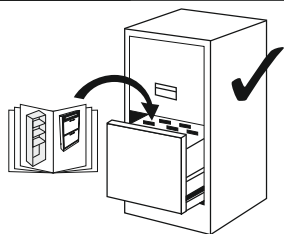

ΟΔΗΓΙΕΣ ΑΡΜΟΛΟΓΗΣΗΣ

SOLO ΔΙΠΛΟ ΡΑΦΙ

						TAKETO
1	226	704	16	1	S - 008	1/1
2	956	169	16	2	S - 303	1/1

1

3

2

4