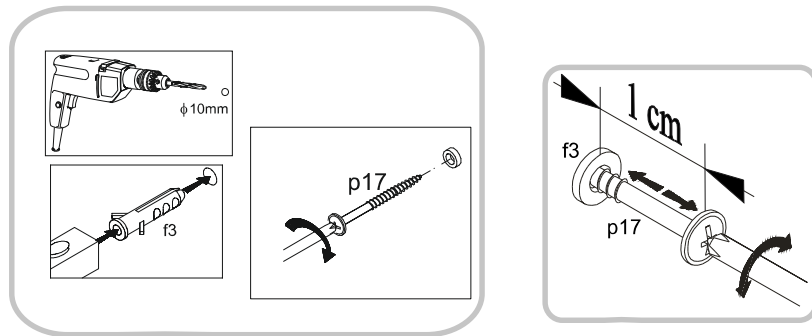

ΟΔΗΓΙΕΣ ΑΡΜΟΛΟΓΗΣΗΣ

SOLO ΔΙΠΛΟ ΡΑΦΙ

						TAKETO
1	226	704	16	1	S - 008	1/1
2	956	169	16	2	S - 303	1/1

1

3

2

4