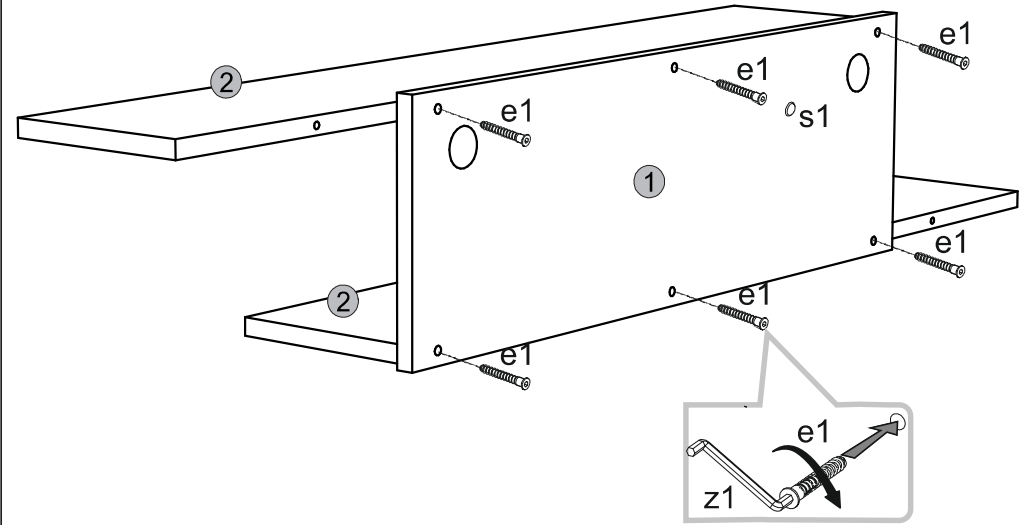

ΟΔΗΓΙΕΣ ΑΡΜΟΛΟΓΗΣΗΣ

SOLO ΔΙΠΛΟ ΡΑΦΙ

						TAKETO
1	226	704	16	1	S - 008	1/1
2	956	169	16	2	S - 303	1/1

1

3

2

4