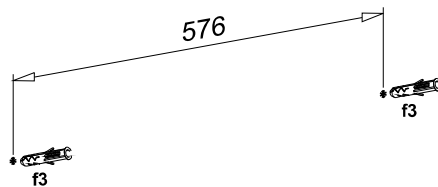

ΟΔΗΓΙΕΣ ΑΡΜΟΛΟΓΗΣΗΣ

SOLO ΔΙΠΛΟ ΡΑΦΙ

						TAKETO
1	226	704	16	1	S - 008	1/1
2	956	169	16	2	S - 303	1/1

1

3

2

4