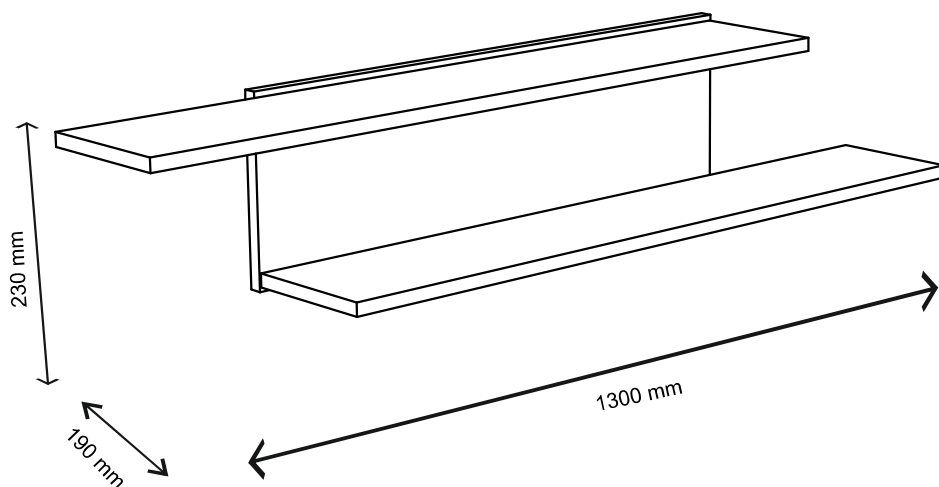

ΟΔΗΓΙΕΣ ΑΡΜΟΛΟΓΗΣΗΣ

SOLO ΔΙΠΛΟ ΡΑΦΙ

						TAKETO
1	226	704	16	1	S - 008	1/1
2	956	169	16	2	S - 303	1/1

1

3

2

4