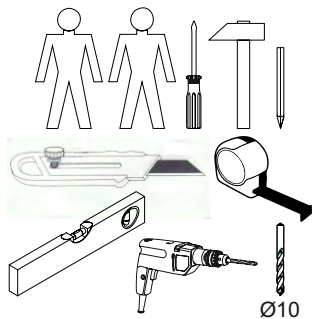

## Chest 3D

Code	Dimensions			Package	
001	1549	420	16	1	2/2
002	1549	402	16	1	2/2
003	752	513	16	1	1/2
004	752	513	16	1	1/2
005	752	513	16	1	1/2
006	743	402	16	1	2/2
007	743	402	16	1	2/2
008	743	382	16	1	2/2
009	743	382	16	1	2/2
010	500	373	16	1	1/2
011	492	373	16	2	1/2
012	761	517	2,5	1	1/2
013	761	508	2,5	2	1/2
Accessories				1	1/2

# Accessories:

<p>x10 l2</p> 	<p>x4 a144</p> 	<p>x2 a145</p> 	<p>x6 b119</p> 
<p>x3 c412.048</p> 	<p>x12 d1</p> 	<p>x8 e1</p> <p>Ø7x50</p> 	<p>x16 f1</p> <p>Ø8x30</p> 
<p>x1 f3</p> <p>Ø10x50</p> 	<p>x6 k311.054</p> 	<p>x1 n14</p> 	<p>x4 n260.01.007</p> 
<p>x1 p17</p> <p>Ø6x50</p> 	<p>x52 p25</p> <p>Ø3.5x16</p> 	<p>x6 p9</p> <p>Ø4x30</p> 	<p>x8 r1</p> 
<p>x8 r16</p> 	<p>x8 s2</p> 	<p>x30 s4</p> 	<p>x1 z1</p> 