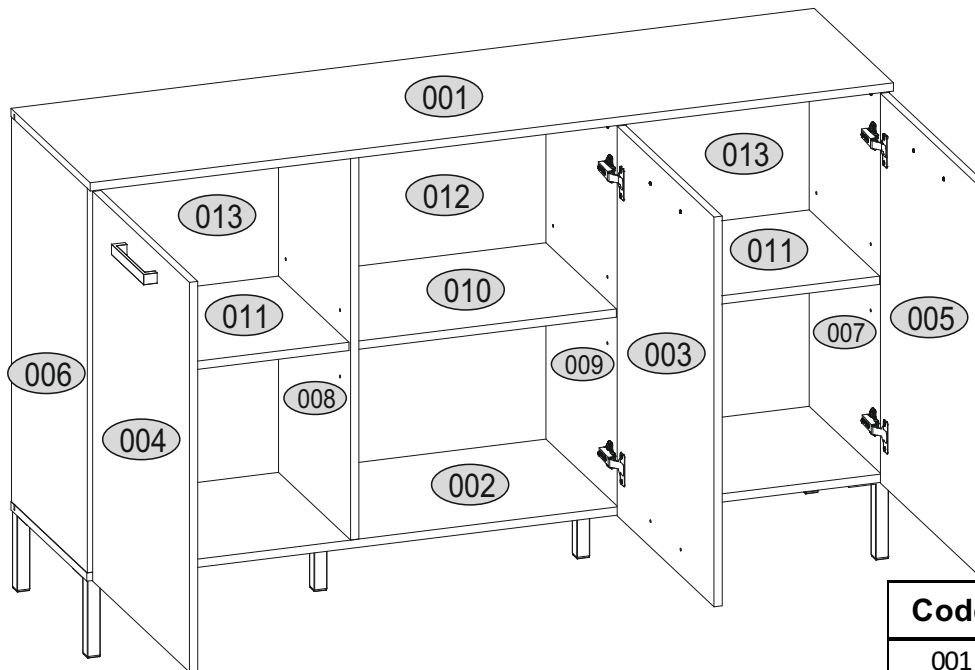

# Installation manual

## Chest 3D

Code	Dimensions			Package	
001	1549	420	16	1	2/2
002	1549	402	16	1	2/2
003	752	513	16	1	1/2
004	752	513	16	1	1/2
005	752	513	16	1	1/2
006	743	402	16	1	2/2
007	743	402	16	1	2/2
008	743	382	16	1	2/2
009	743	382	16	1	2/2
010	500	373	16	1	1/2
011	492	373	16	2	1/2
012	761	517	2,5	1	1/2
013	761	508	2,5	2	1/2
Accessories				1	1/2