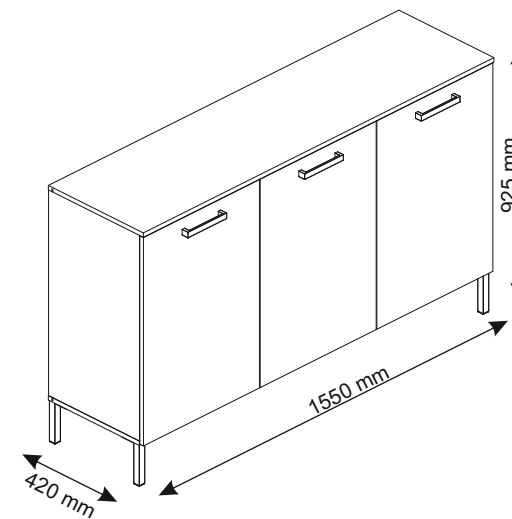

## Chest 3D

Code	Dimensions			Package	
001	1549	420	16	1	2/2
002	1549	402	16	1	2/2
003	752	513	16	1	1/2
004	752	513	16	1	1/2
005	752	513	16	1	1/2
006	743	402	16	1	2/2
007	743	402	16	1	2/2
008	743	382	16	1	2/2
009	743	382	16	1	2/2
010	500	373	16	1	1/2
011	492	373	16	2	1/2
012	761	517	2,5	1	1/2
013	761	508	2,5	2	1/2
Accessories				1	1/2