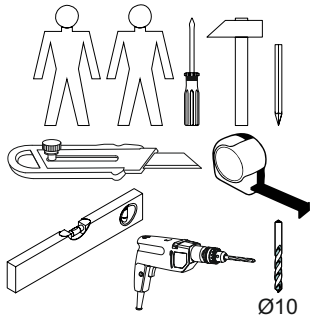

Installation manual

Chest 2D3S

Code	Dimensions			Package	
001	1799	420	16	1	2/2
002	755	513	16	1	1/2
003	755	513	16	1	1/2
004	743	402	16	1	1/2
005	743	402	16	1	1/2
006	513	286	16	2	1/2
007	513	177	16	1	1/2
008	1799	402	16	1	2/2
009	743	382	16	1	2/2
010	743	382	16	1	2/2
011	743	382	16	1	2/2
012	496	382	16	2	1/2
013	232	382	16	2	2/2
014	437	200	16	2	2/2
015	350	200	16	2	2/2
016	350	200	16	2	2/2
017	437	120	16	1	2/2
018	350	120	16	1	2/2
019	350	120	16	1	2/2
020	761	511	2,5	2	1/2
021	761	511	2,5	1	1/2
022	761	250	2,5	1	1/2
023	352	455	2,5	3	1/2
accessories				1	1/2

Accessories:

<p>x12 l2</p> 	<p>x2 a144</p> 	<p>x2 a145</p> 	<p>x4 b119</p> 
<p>x5 c412.048</p> 	<p>x16 d1</p> 	<p>x20 e1</p> <p>Ø7x50</p> 	<p>x44 f1</p> <p>Ø8x30</p> 
<p>x2 f3</p> <p>Ø10x50</p> 	<p>x6 k311.054</p> 	<p>x2 n14</p> 	<p>x6 n260.01.007</p> 
<p>x2 p17</p> <p>Ø6x50</p> 	<p>x90 p25</p> <p>Ø3.5x16</p> 	<p>x10 p9</p> <p>Ø4x30</p> 	<p>x20 r1</p> 
<p>x20 r16</p> 	<p>x19 s2</p> 	<p>x16 s4</p> 	<p>x3 lb L-350</p> 
<p>x1 z1</p> 			