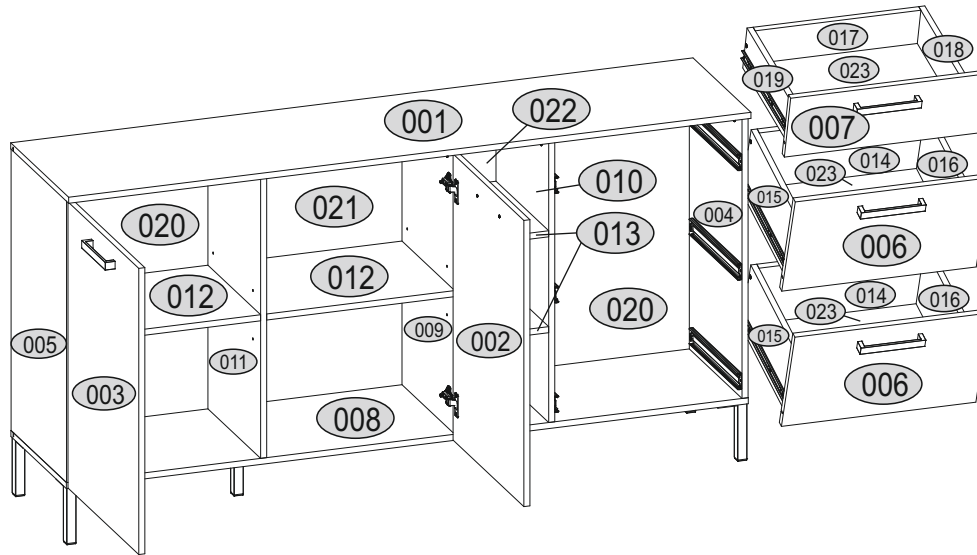

Installation manual

Chest 2D3S

Code	Dimensions			Package	
001	1799	420	16	1	2/2
002	755	513	16	1	1/2
003	755	513	16	1	1/2
004	743	402	16	1	1/2
005	743	402	16	1	1/2
006	513	286	16	2	1/2
007	513	177	16	1	1/2
008	1799	402	16	1	2/2
009	743	382	16	1	2/2
010	743	382	16	1	2/2
011	743	382	16	1	2/2
012	496	382	16	2	1/2
013	232	382	16	2	2/2
014	437	200	16	2	2/2
015	350	200	16	2	2/2
016	350	200	16	2	2/2
017	437	120	16	1	2/2
018	350	120	16	1	2/2
019	350	120	16	1	2/2
020	761	511	2,5	2	1/2
021	761	511	2,5	1	1/2
022	761	250	2,5	1	1/2
023	352	455	2,5	3	1/2
accessories				1	1/2

Accessories:

<p>x12 l2</p> 	<p>x2 a144</p> 	<p>x2 a145</p> 	<p>x4 b119</p> 
<p>x5 c412.048</p> 	<p>x16 d1</p> 	<p>x20 e1</p> <p>Ø7x50</p> 	<p>x44 f1</p> <p>Ø8x30</p> 
<p>x2 f3</p> <p>Ø10x50</p> 	<p>x6 k311.054</p> 	<p>x2 n14</p> 	<p>x6 n260.01.007</p> 
<p>x2 p17</p> <p>Ø6x50</p> 	<p>x90 p25</p> <p>Ø3.5x16</p> 	<p>x10 p9</p> <p>Ø4x30</p> 	<p>x20 r1</p> 
<p>x20 r16</p> 	<p>x19 s2</p> 	<p>x16 s4</p> 	<p>x3 lb L-350</p> 
<p>x1 z1</p> 			