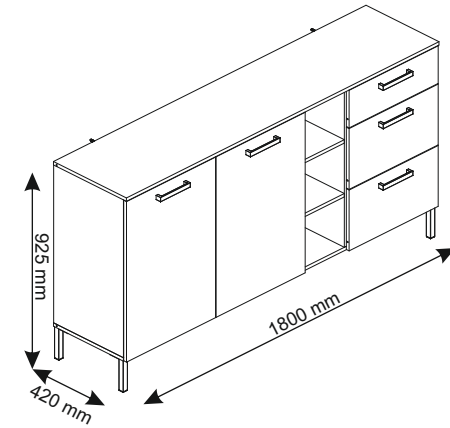

Installation manual

Chest 2D3S

Code	Dimensions			Package	
001	1799	420	16	1	2/2
002	755	513	16	1	1/2
003	755	513	16	1	1/2
004	743	402	16	1	1/2
005	743	402	16	1	1/2
006	513	286	16	2	1/2
007	513	177	16	1	1/2
008	1799	402	16	1	2/2
009	743	382	16	1	2/2
010	743	382	16	1	2/2
011	743	382	16	1	2/2
012	496	382	16	2	1/2
013	232	382	16	2	2/2
014	437	200	16	2	2/2
015	350	200	16	2	2/2
016	350	200	16	2	2/2
017	437	120	16	1	2/2
018	350	120	16	1	2/2
019	350	120	16	1	2/2
020	761	511	2,5	2	1/2
021	761	511	2,5	1	1/2
022	761	250	2,5	1	1/2
023	352	455	2,5	3	1/2
accessories				1	1/2