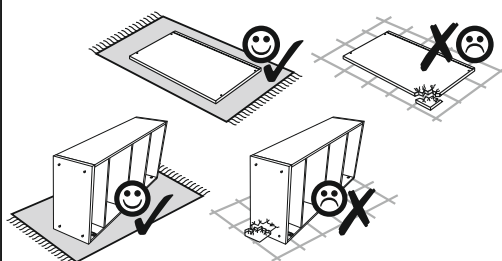

Installation manual

Chest 2D3S

Code	Dimensions			Package	
001	1799	420	16	1	2/2
002	755	513	16	1	1/2
003	755	513	16	1	1/2
004	743	402	16	1	1/2
005	743	402	16	1	1/2
006	513	286	16	2	1/2
007	513	177	16	1	1/2
008	1799	402	16	1	2/2
009	743	382	16	1	2/2
010	743	382	16	1	2/2
011	743	382	16	1	2/2
012	496	382	16	2	1/2
013	232	382	16	2	2/2
014	437	200	16	2	2/2
015	350	200	16	2	2/2
016	350	200	16	2	2/2
017	437	120	16	1	2/2
018	350	120	16	1	2/2
019	350	120	16	1	2/2
020	761	511	2,5	2	1/2
021	761	511	2,5	1	1/2
022	761	250	2,5	1	1/2
023	352	455	2,5	3	1/2
accessories				1	1/2