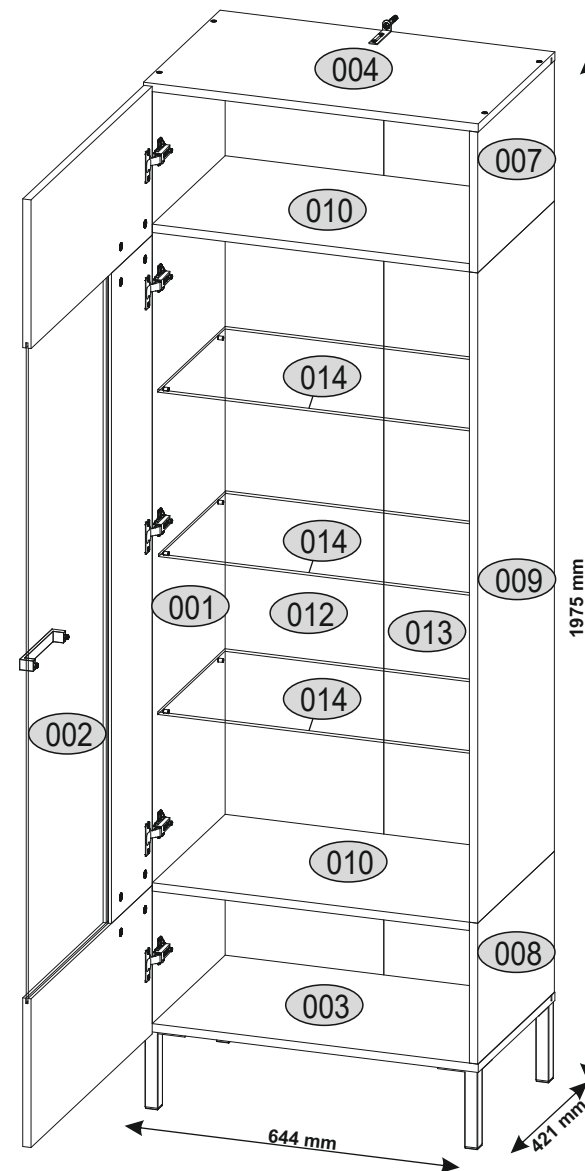

Installation manual

High showcase 1W

Code	Dimensions			Pcs	Package
001	1793	405	16	1	1/3
002	1823	639	16	1	3/3
003	643	405	16	1	1/3
004	643	405	16	1	1/3
007	271	405	16	1	1/3
008	271	405	16	1	1/3
009	1251	405	16	1	1/3
010	610	385	16	2	1/3
012/013	1811	313	2,5	2	1/3
014	608	355	5	3	2/3
Accessories				1	1/3

Accessories:

<p>x10 l2</p> 	<p>x5 a14</p> 	<p>x5 b119</p> 	<p>x1 c412.048</p> 
<p>x12 d3</p> 	<p>x8 e1</p> <p>Ø7x50</p> 	<p>x20 f1</p> <p>Ø8x30</p> 	<p>x1 f3</p> <p>Ø10x50</p> 
<p>x4 k311.054</p> 	<p>x1 n14</p> 	<p>x2 n260.01.007</p> 	<p>x1 p17</p> <p>Ø6x50</p> 
<p>x2 p39</p> <p>Ø4x20</p> 	<p>x40 p25</p> <p>Ø3.5x16</p> 	<p>x16 r1</p> 	<p>x4 r10</p> 
<p>x8 r16</p> 	<p>x12 s2</p> 	<p>x2 o1</p> 	<p>x1 z1</p> 

1

2

3

4

5

6

7

8

9

10

11

12