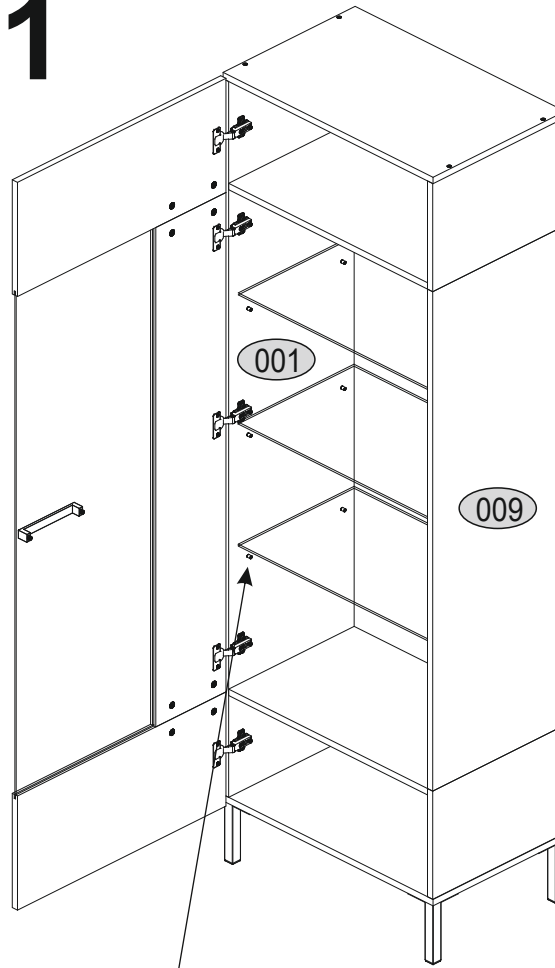

Installation manual

High showcase 1W

Code	Dimensions			Pcs	Package
001	1793	405	16	1	1/3
002	1823	639	16	1	3/3
003	643	405	16	1	1/3
004	643	405	16	1	1/3
007	271	405	16	1	1/3
008	271	405	16	1	1/3
009	1251	405	16	1	1/3
010	610	385	16	2	1/3
012/013	1811	313	2,5	2	1/3
014	608	355	5	3	2/3
Accessories				1	1/3

Accessories:

<p>x10 l2</p> 	<p>x5 a14</p> 	<p>x5 b119</p> 	<p>x1 c412.048</p> 
<p>x12 d3</p> 	<p>x8 e1</p> <p>Ø7x50</p> 	<p>x20 f1</p> <p>Ø8x30</p> 	<p>x1 f3</p> <p>Ø10x50</p> 
<p>x4 k311.054</p> 	<p>x1 n14</p> 	<p>x2 n260.01.007</p> 	<p>x1 p17</p> <p>Ø6x50</p> 
<p>x2 p39</p> <p>Ø4x20</p> 	<p>x40 p25</p> <p>Ø3.5x16</p> 	<p>x16 r1</p> 	<p>x4 r10</p> 
<p>x8 r16</p> 	<p>x12 s2</p> 	<p>x2 o1</p> 	<p>x1 z1</p> 

1

2

3

4

5

6

7

8

9

10

11

12