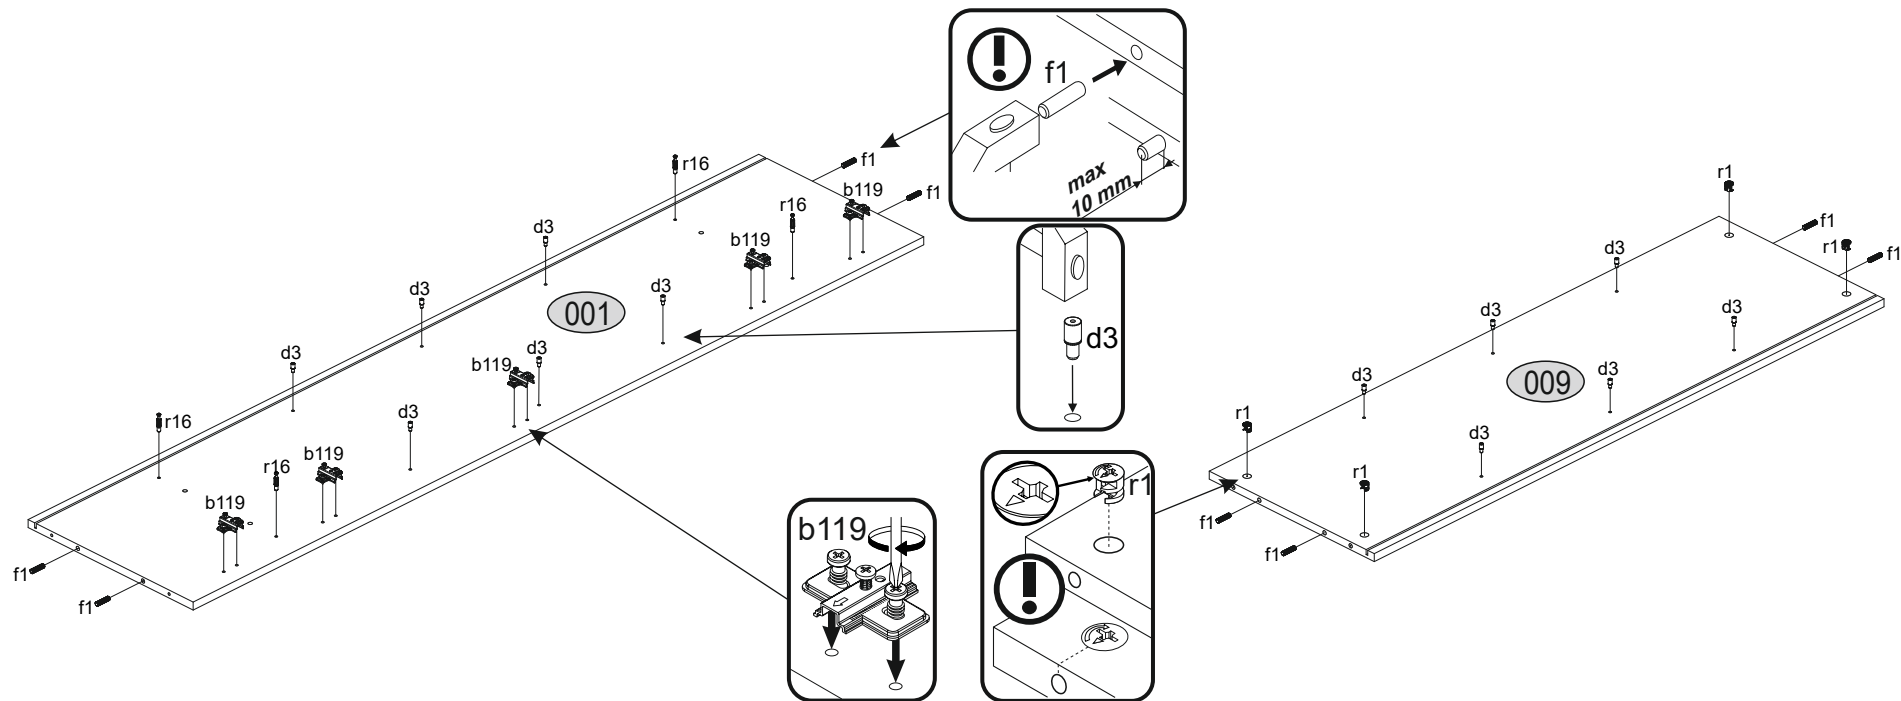

Installation manual

High showcase 1W

Code	Dimensions			Pcs	Package
001	1793	405	16	1	1/3
002	1823	639	16	1	3/3
003	643	405	16	1	1/3
004	643	405	16	1	1/3
007	271	405	16	1	1/3
008	271	405	16	1	1/3
009	1251	405	16	1	1/3
010	610	385	16	2	1/3
012/013	1811	313	2,5	2	1/3
014	608	355	5	3	2/3
Accessories				1	1/3

Accessories:

<p>x10 l2</p> 	<p>x5 a14</p> 	<p>x5 b119</p> 	<p>x1 c412.048</p> 
<p>x12 d3</p> 	<p>x8 e1</p> <p>Ø7x50</p> 	<p>x20 f1</p> <p>Ø8x30</p> 	<p>x1 f3</p> <p>Ø10x50</p> 
<p>x4 k311.054</p> 	<p>x1 n14</p> 	<p>x2 n260.01.007</p> 	<p>x1 p17</p> <p>Ø6x50</p> 
<p>x2 p39</p> <p>Ø4x20</p> 	<p>x40 p25</p> <p>Ø3.5x16</p> 	<p>x16 r1</p> 	<p>x4 r10</p> 
<p>x8 r16</p> 	<p>x12 s2</p> 	<p>x2 o1</p> 	<p>x1 z1</p> 

1

2

3

4

5

6

7

8