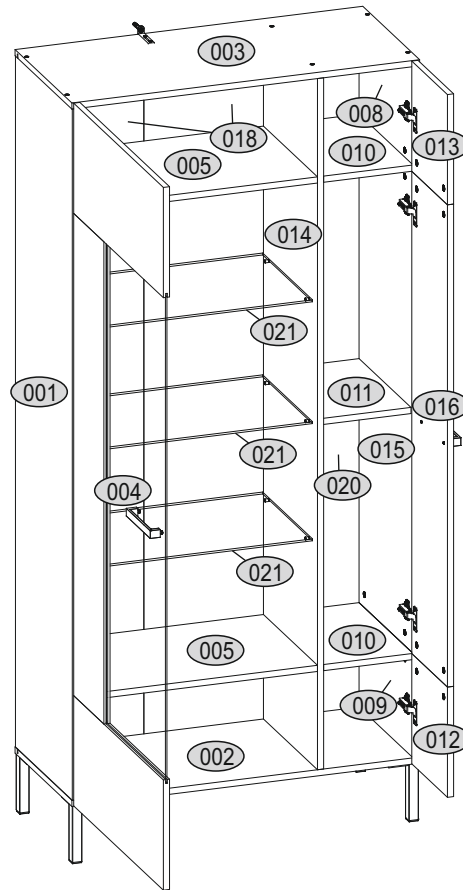

## High showcase 1W1D

Code	Dimensions			Package	
001	1793	405	16	1	2/4
002	901	405	16	1	1/4
003	901	405	16	1	1/4
004	1823	639	16	1	4/4
005	620	385	16	2	1/4
008	271	405	16	1	1/4
009	271	405	16	1	1/4
010	232	385	16	2	1/4
011	232	370	16	1	1/4
012	254	286	16	1	2/4
013	254	286	16	1	2/4
014	1793	385	16	1	2/4
015	1251	405	16	1	2/4
016	1251	254	16	1	2/4
018	1811	318	2,5	2	2/4
020	1811	249	2,5	1	2/4
021	618	355	5	3	3/4
accessories				1	1/4

# Accessories:

<p>x14 l2</p> 	<p>x9 a144</p> 	<p>x9 b119</p> 	<p>x2 c412.048</p> 
<p>x4 d1</p> 	<p>x12 d3</p> 	<p>x12 e1</p> <p>Ø7x70</p> 	<p>x36 f1</p> <p>Ø8x30</p> 
<p>x4 k311.054</p> 	<p>x1 n14</p> 	<p>x6 n260.01.007</p> 	<p>x2 o1</p> <p>Ø10x5.2</p> 
<p>x1 p17</p> <p>Ø6x50</p> 	<p>x2 p39</p> <p>Ø4x20</p> 	<p>x56 p25</p> <p>Ø3.5x16</p> 	<p>x2 p9</p> <p>Ø4x30</p> 
<p>x32 r1</p> 	<p>x8 r10</p> 	<p>x16 r16</p> 	<p>x24 s2</p> 
<p>x1 f3</p> 	<p>x1 z1</p> 		