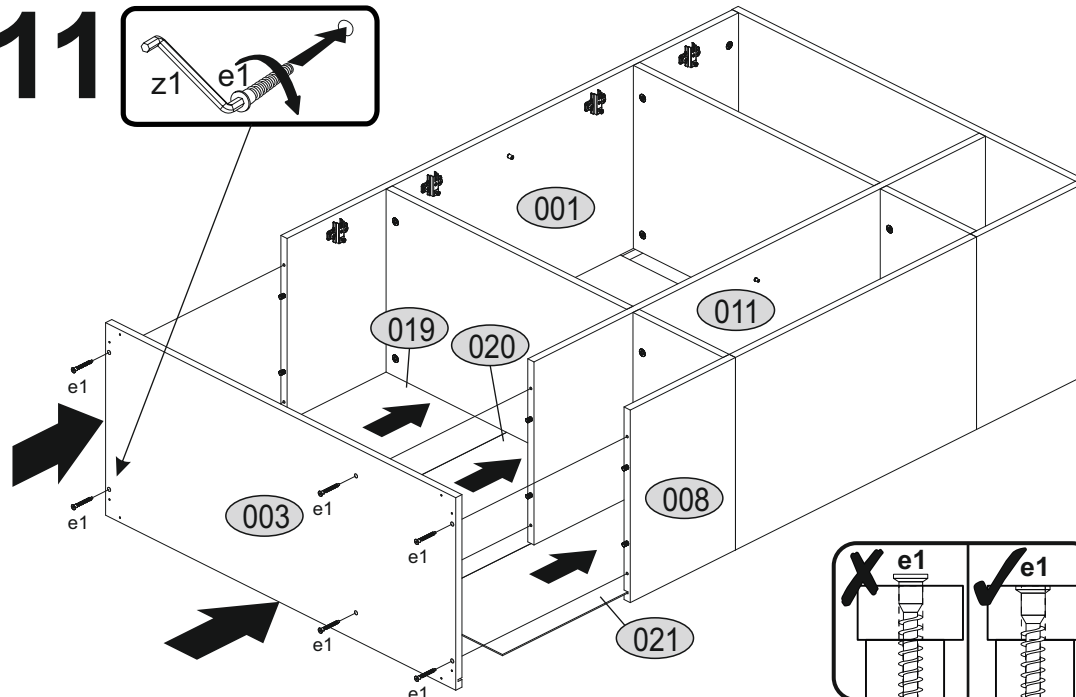

Installation manual

Showcase 1W1D

Code	Dimensions				Package	
	mm	mm	mm	mm		
001	1163	405	16	1	2/4	
002	901	405	16	1	1/4	
003	901	405	16	1	1/4	
004	1193	639	16	1	4/4	
007	271	405	16	1	2/4	
008	271	405	16	1	2/4	
009	254	286	16	1	2/4	
010	254	286	16	1	2/4	
011	1163	385	16	1	2/4	
012	621	405	16	1	1/4	
013	620	385	16	2	1/4	
014	621	254	16	1	2/4	
015	232	385	16	2	1/4	
016	232	370	16	1	1/4	
018	618	355	5	1	3/4	
019	1181	318	2,5	1	2/4	
020	1181	318	2,5	1	2/4	
021	1181	249	2,5	1	2/4	
accessories					1	1/4

4

5

6

7

8

9

10

11