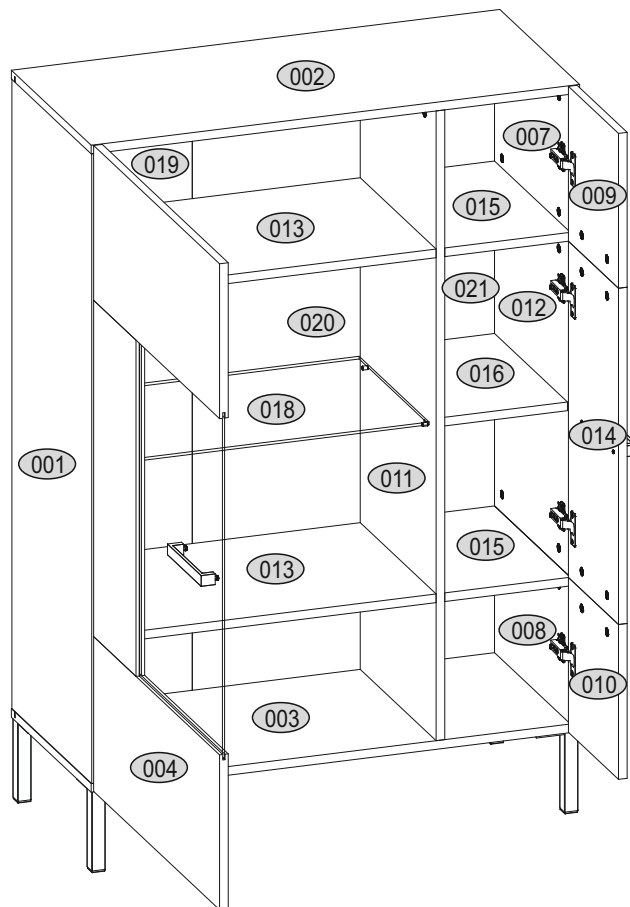

Installation manual

Showcase 1W1D

Code	Dimensions				Package	
	mm	mm	mm	mm		
001	1163	405	16	1	2/4	
002	901	405	16	1	1/4	
003	901	405	16	1	1/4	
004	1193	639	16	1	4/4	
007	271	405	16	1	2/4	
008	271	405	16	1	2/4	
009	254	286	16	1	2/4	
010	254	286	16	1	2/4	
011	1163	385	16	1	2/4	
012	621	405	16	1	1/4	
013	620	385	16	2	1/4	
014	621	254	16	1	2/4	
015	232	385	16	2	1/4	
016	232	370	16	1	1/4	
018	618	355	5	1	3/4	
019	1181	318	2,5	1	2/4	
020	1181	318	2,5	1	2/4	
021	1181	249	2,5	1	2/4	
accessories					1	1/4

Accessories:

<p>x14 l2</p> 	<p>x8 a144</p> 	<p>x8 b119</p> 	<p>x2 c412.048</p> 
<p>x4 d1</p> 	<p>x4 d3</p> 	<p>x6 e1 Ø7x50</p> 	<p>x36 f1 Ø8x30</p> 
<p>x1 f3 Ø10x50</p> 	<p>x4 k311.054</p> 	<p>x1 n14</p> 	<p>x6 n260.01.007</p> 
<p>x2 o1</p> 	<p>x1 p17 Ø6x50</p> 	<p>x2 p39 Ø4x20</p> 	<p>x54 p25 Ø3.5x16</p> 
<p>x2 p9 Ø4x30</p> 	<p>x38 r1</p> 	<p>x8 r10</p> 	<p>x22 r16</p> 
<p>x30 s2</p> 	<p>x1 z1</p> 		

4

5

6

7

8

9

10

11

12

13

14

15

16