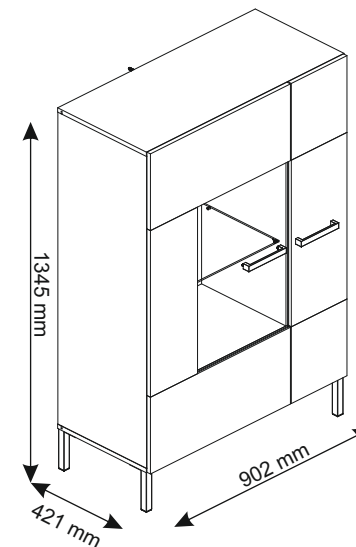

Installation manual

Showcase 1W1D

Code	Dimensions				Package	
	mm	mm	mm	mm		
001	1163	405	16	1	2/4	
002	901	405	16	1	1/4	
003	901	405	16	1	1/4	
004	1193	639	16	1	4/4	
007	271	405	16	1	2/4	
008	271	405	16	1	2/4	
009	254	286	16	1	2/4	
010	254	286	16	1	2/4	
011	1163	385	16	1	2/4	
012	621	405	16	1	1/4	
013	620	385	16	2	1/4	
014	621	254	16	1	2/4	
015	232	385	16	2	1/4	
016	232	370	16	1	1/4	
018	618	355	5	1	3/4	
019	1181	318	2,5	1	2/4	
020	1181	318	2,5	1	2/4	
021	1181	249	2,5	1	2/4	
accessories					1	1/4

Accessories:

<p>x14 l2</p> 	<p>x8 a144</p> 	<p>x8 b119</p> 	<p>x2 c412.048</p> 
<p>x4 d1</p> 	<p>x4 d3</p> 	<p>x6 e1 Ø7x50</p> 	<p>x36 f1 Ø8x30</p> 
<p>x1 f3 Ø10x50</p> 	<p>x4 k311.054</p> 	<p>x1 n14</p> 	<p>x6 n260.01.007</p> 
<p>x2 o1</p> 	<p>x1 p17 Ø6x50</p> 	<p>x2 p39 Ø4x20</p> 	<p>x54 p25 Ø3.5x16</p> 
<p>x2 p9 Ø4x30</p> 	<p>x38 r1</p> 	<p>x8 r10</p> 	<p>x22 r16</p> 
<p>x30 s2</p> 	<p>x1 z1</p> 		