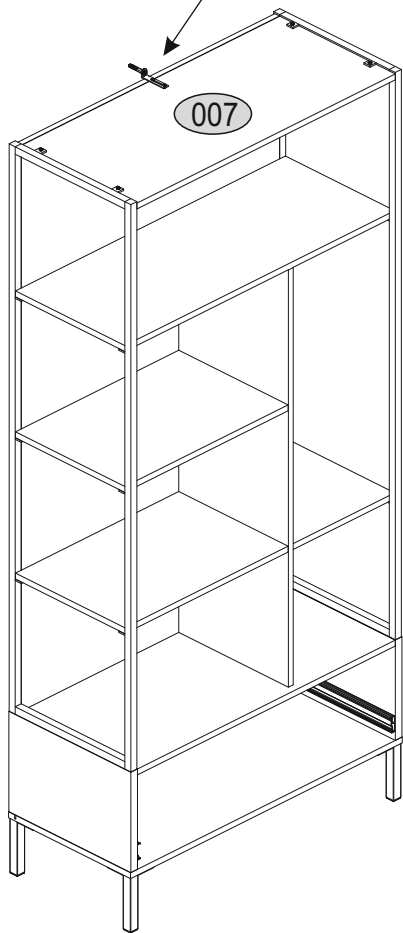

Installation manual

Shelving 1S

Code	Dimensions			Package	
001	1534	858	16	1	1/2
002	901	405	16	1	1/2
003	897	286	16	1	1/2
004	334	60	16	1	1/2
005	1131	362	16	1	1/2
006	856	405	16	1	1/2
007	858	384	16	1	1/2
008	896	363	16	1	1/2
009	542	361	16	2	1/2
011	799	200	16	1	1/2
012	338	361	16	1	1/2
013	350	200	16	1	1/2
014	350	200	16	1	1/2
015	272	405	22	1	1/2
016	272	405	22	1	1/2
017	352	817	2,5	1	1/2
018	274	874	2,5	1	1/2
019	1538	404	20	2	2/2
Accessories				1	1/2
Accessories				1	2/2

Accessories:

<p>x2 l2</p> 	<p>x1 c421.048</p> 	<p>x27 e1 Ø7x50</p> 	<p>x34 f1 Ø8x30</p> 
<p>x1 f3 Ø10x50</p> 	<p>4x k311.054</p> 	<p>x1 n14</p> 	<p>x1 p17 Ø6x50</p> 
<p>x10 p18/1 Ø3.5x20</p> 	<p>x32 p25 Ø3.5x16</p> 	<p>x2 p9 Ø4x30</p> 	<p>x12 p38 Ø3.5x16</p> 
<p>x16 r1</p> 	<p>x16 r16</p> 	<p>x4 r23/1</p> 	<p>x4 r3</p> 
<p>x14 s2</p> 	<p>x1 lb L-350</p> 	<p>x1 z1</p> 	

1

2

3

4

5

6

7

8

9

10

11

12

13

14

15

16