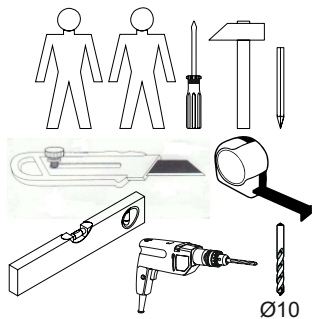

Installation manual

Shelving 1S

Code	Dimensions			Package	
001	1534	858	16	1	1/2
002	901	405	16	1	1/2
003	897	286	16	1	1/2
004	334	60	16	1	1/2
005	1131	362	16	1	1/2
006	856	405	16	1	1/2
007	858	384	16	1	1/2
008	896	363	16	1	1/2
009	542	361	16	2	1/2
011	799	200	16	1	1/2
012	338	361	16	1	1/2
013	350	200	16	1	1/2
014	350	200	16	1	1/2
015	272	405	22	1	1/2
016	272	405	22	1	1/2
017	352	817	2,5	1	1/2
018	274	874	2,5	1	1/2
019	1538	404	20	2	2/2
Accessories				1	1/2
Accessories				1	2/2

Accessories:

<p>x2 l2</p> 	<p>x1 c421.048</p> 	<p>x27 e1 Ø7x50</p> 	<p>x34 f1 Ø8x30</p> 
<p>x1 f3 Ø10x50</p> 	<p>4x k311.054</p> 	<p>x1 n14</p> 	<p>x1 p17 Ø6x50</p> 
<p>x10 p18/1 Ø3.5x20</p> 	<p>x32 p25 Ø3.5x16</p> 	<p>x2 p9 Ø4x30</p> 	<p>x12 p38 Ø3.5x16</p> 
<p>x16 r1</p> 	<p>x16 r16</p> 	<p>x4 r23/1</p> 	<p>x4 r3</p> 
<p>x14 s2</p> 	<p>x1 lb L-350</p> 	<p>x1 z1</p> 	