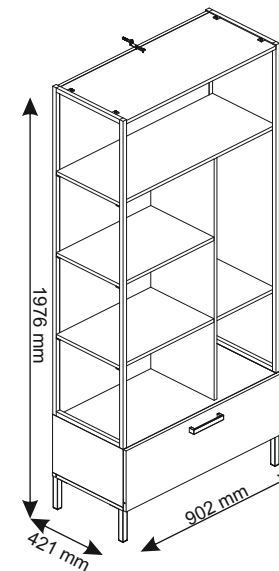

Installation manual

Shelving 1S

Code	Dimensions			Package	
001	1534	858	16	1	1/2
002	901	405	16	1	1/2
003	897	286	16	1	1/2
004	334	60	16	1	1/2
005	1131	362	16	1	1/2
006	856	405	16	1	1/2
007	858	384	16	1	1/2
008	896	363	16	1	1/2
009	542	361	16	2	1/2
011	799	200	16	1	1/2
012	338	361	16	1	1/2
013	350	200	16	1	1/2
014	350	200	16	1	1/2
015	272	405	22	1	1/2
016	272	405	22	1	1/2
017	352	817	2,5	1	1/2
018	274	874	2,5	1	1/2
019	1538	404	20	2	2/2
Accessories				1	1/2
Accessories				1	2/2

Accessories:

<p>x2 l2</p> 	<p>x1 c421.048</p> 	<p>x27 e1 Ø7x50</p> 	<p>x34 f1 Ø8x30</p> 
<p>x1 f3 Ø10x50</p> 	<p>4x k311.054</p> 	<p>x1 n14</p> 	<p>x1 p17 Ø6x50</p> 
<p>x10 p18/1 Ø3.5x20</p> 	<p>x32 p25 Ø3.5x16</p> 	<p>x2 p9 Ø4x30</p> 	<p>x12 p38 Ø3.5x16</p> 
<p>x16 r1</p> 	<p>x16 r16</p> 	<p>x4 r23/1</p> 	<p>x4 r3</p> 
<p>x14 s2</p> 	<p>x1 lb L-350</p> 	<p>x1 z1</p> 	