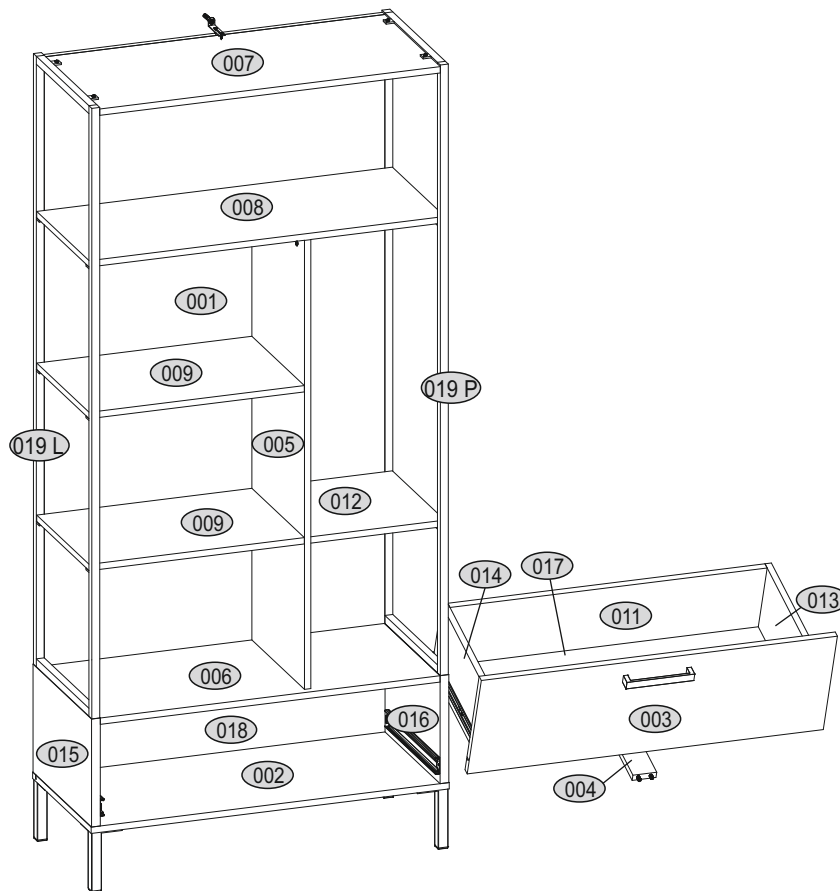

Installation manual

Shelving 1S

Code	Dimensions			Package	
001	1534	858	16	1	1/2
002	901	405	16	1	1/2
003	897	286	16	1	1/2
004	334	60	16	1	1/2
005	1131	362	16	1	1/2
006	856	405	16	1	1/2
007	858	384	16	1	1/2
008	896	363	16	1	1/2
009	542	361	16	2	1/2
011	799	200	16	1	1/2
012	338	361	16	1	1/2
013	350	200	16	1	1/2
014	350	200	16	1	1/2
015	272	405	22	1	1/2
016	272	405	22	1	1/2
017	352	817	2,5	1	1/2
018	274	874	2,5	1	1/2
019	1538	404	20	2	2/2
Accessories				1	1/2
Accessories				1	2/2

Accessories:

<p>x2 l2</p> 	<p>x1 c421.048</p> 	<p>x27 e1 Ø7x50</p> 	<p>x34 f1 Ø8x30</p> 
<p>x1 f3 Ø10x50</p> 	<p>4x k311.054</p> 	<p>x1 n14</p> 	<p>x1 p17 Ø6x50</p> 
<p>x10 p18/1 Ø3.5x20</p> 	<p>x32 p25 Ø3.5x16</p> 	<p>x2 p9 Ø4x30</p> 	<p>x12 p38 Ø3.5x16</p> 
<p>x16 r1</p> 	<p>x16 r16</p> 	<p>x4 r23/1</p> 	<p>x4 r3</p> 
<p>x14 s2</p> 	<p>x1 lb L-350</p> 	<p>x1 z1</p> 	

1

2

3

4

5

6

7

8

9

10

11

12

13

14

15

16