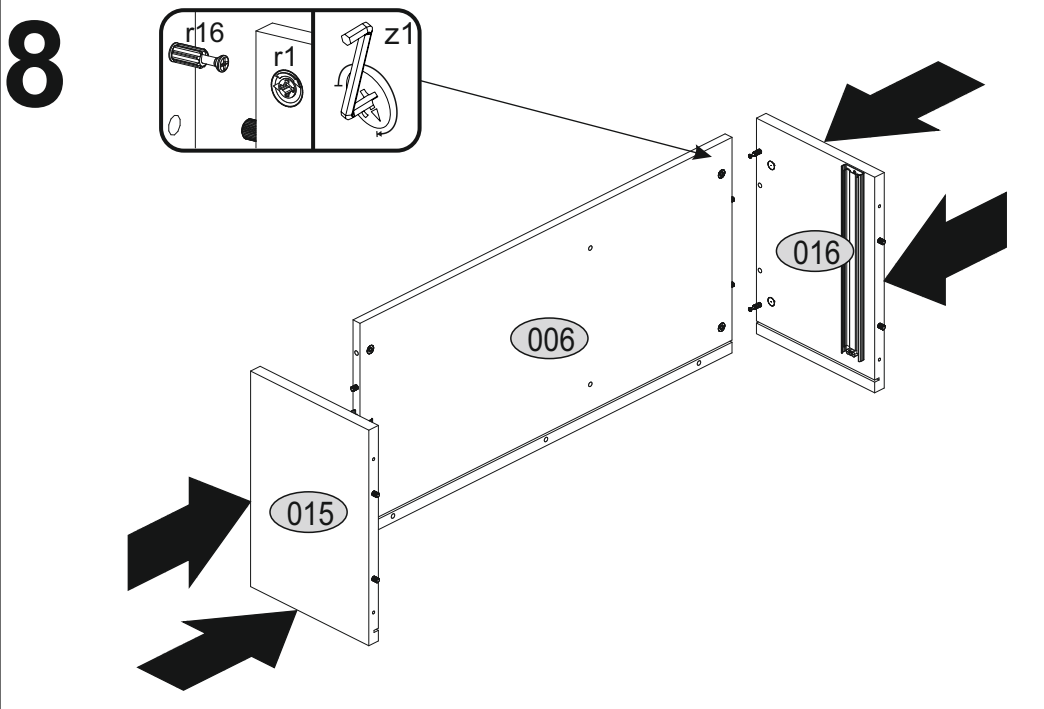

Installation manual

Shelving 1S

Code	Dimensions			Package	
001	1534	858	16	1	1/2
002	901	405	16	1	1/2
003	897	286	16	1	1/2
004	334	60	16	1	1/2
005	1131	362	16	1	1/2
006	856	405	16	1	1/2
007	858	384	16	1	1/2
008	896	363	16	1	1/2
009	542	361	16	2	1/2
011	799	200	16	1	1/2
012	338	361	16	1	1/2
013	350	200	16	1	1/2
014	350	200	16	1	1/2
015	272	405	22	1	1/2
016	272	405	22	1	1/2
017	352	817	2,5	1	1/2
018	274	874	2,5	1	1/2
019	1538	404	20	2	2/2
Accessories				1	1/2
Accessories				1	2/2

1

2

3

4

5

6

7

8