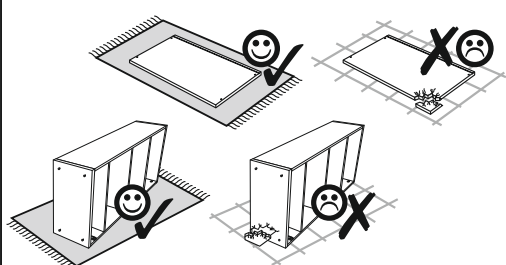

Installation manual

Shelving 1S

Code	Dimensions			Package	
001	1534	858	16	1	1/2
002	901	405	16	1	1/2
003	897	286	16	1	1/2
004	334	60	16	1	1/2
005	1131	362	16	1	1/2
006	856	405	16	1	1/2
007	858	384	16	1	1/2
008	896	363	16	1	1/2
009	542	361	16	2	1/2
011	799	200	16	1	1/2
012	338	361	16	1	1/2
013	350	200	16	1	1/2
014	350	200	16	1	1/2
015	272	405	22	1	1/2
016	272	405	22	1	1/2
017	352	817	2,5	1	1/2
018	274	874	2,5	1	1/2
019	1538	404	20	2	2/2
Accessories				1	1/2
Accessories				1	2/2

Accessories:

<p>x2 l2</p> 	<p>x1 c421.048</p> 	<p>x27 e1 Ø7x50</p> 	<p>x34 f1 Ø8x30</p> 
<p>x1 f3 Ø10x50</p> 	<p>4x k311.054</p> 	<p>x1 n14</p> 	<p>x1 p17 Ø6x50</p> 
<p>x10 p18/1 Ø3.5x20</p> 	<p>x32 p25 Ø3.5x16</p> 	<p>x2 p9 Ø4x30</p> 	<p>x12 p38 Ø3.5x16</p> 
<p>x16 r1</p> 	<p>x16 r16</p> 	<p>x4 r23/1</p> 	<p>x4 r3</p> 
<p>x14 s2</p> 	<p>x1 lb L-350</p> 	<p>x1 z1</p> 	