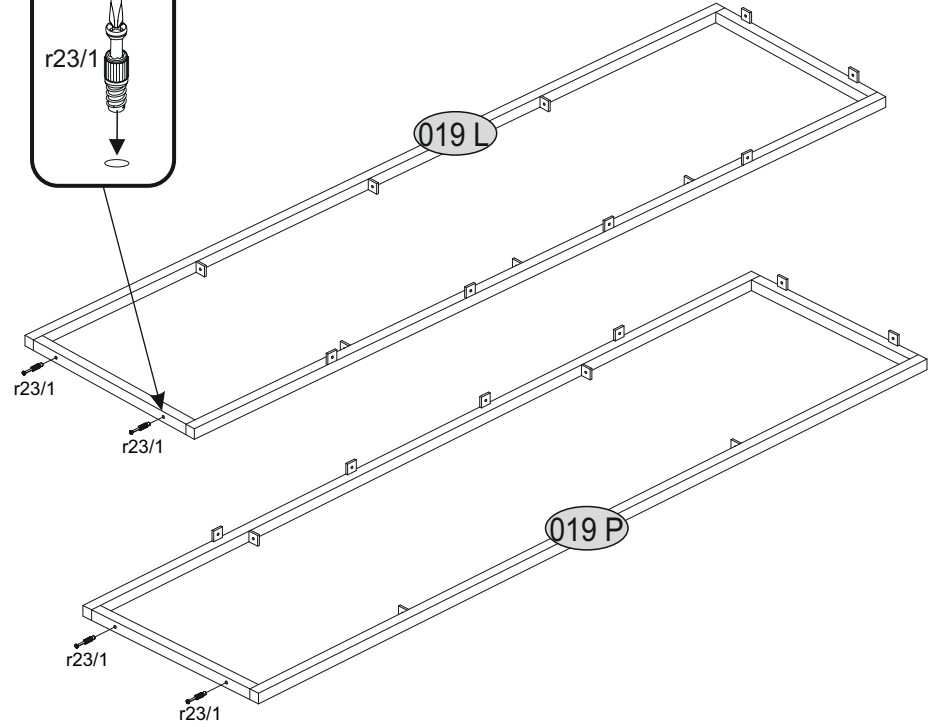

Installation manual

Shelving 1S

Code	Dimensions			Package	
001	1534	858	16	1	1/2
002	901	405	16	1	1/2
003	897	286	16	1	1/2
004	334	60	16	1	1/2
005	1131	362	16	1	1/2
006	856	405	16	1	1/2
007	858	384	16	1	1/2
008	896	363	16	1	1/2
009	542	361	16	2	1/2
011	799	200	16	1	1/2
012	338	361	16	1	1/2
013	350	200	16	1	1/2
014	350	200	16	1	1/2
015	272	405	22	1	1/2
016	272	405	22	1	1/2
017	352	817	2,5	1	1/2
018	274	874	2,5	1	1/2
019	1538	404	20	2	2/2
Accessories				1	1/2
Accessories				1	2/2

Accessories:

<p>x2 l2</p> 	<p>x1 c421.048</p> 	<p>x27 e1 Ø7x50</p> 	<p>x34 f1 Ø8x30</p> 
<p>x1 f3 Ø10x50</p> 	<p>4x k311.054</p> 	<p>x1 n14</p> 	<p>x1 p17 Ø6x50</p> 
<p>x10 p18/1 Ø3.5x20</p> 	<p>x32 p25 Ø3.5x16</p> 	<p>x2 p9 Ø4x30</p> 	<p>x12 p38 Ø3.5x16</p> 
<p>x16 r1</p> 	<p>x16 r16</p> 	<p>x4 r23/1</p> 	<p>x4 r3</p> 
<p>x14 s2</p> 	<p>x1 lb L-350</p> 	<p>x1 z1</p> 	

1

2

3

4

5

6

7

8

9

10

11

12

13

14

15

16