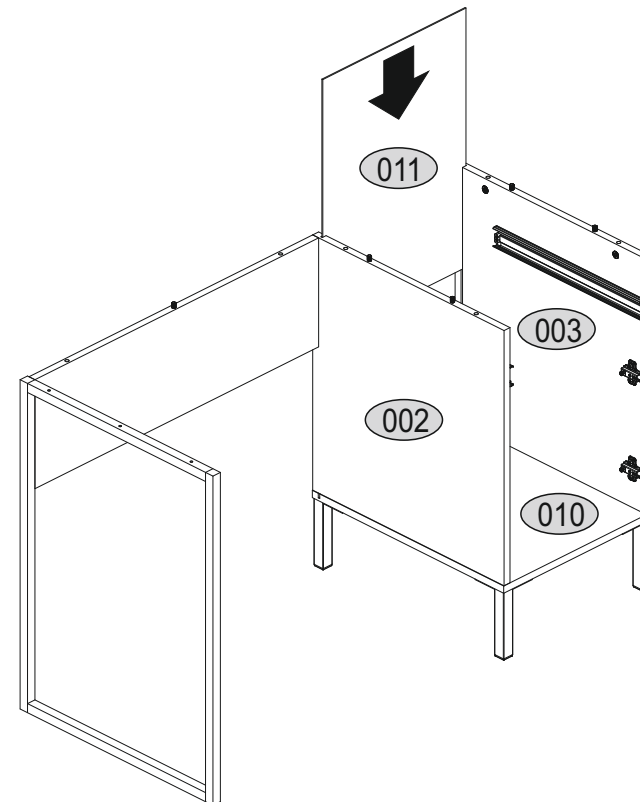

Installation manual

Writing desk 120

Code	Dimensions				Package
001	1200	600	16	1	1/1
002	562	516	16	1	1/1
003	562	516	16	1	1/1
004	240	764	16	1	1/1
005	412	397	16	1	1/1
006	397	158	16	1	1/1
007	400	120	16	1	1/1
008	400	120	16	1	1/1
009	311	120	16	1	1/1
010	401	516	16	1	1/1
011	571	386	2,5	1	1/1
012	402	329	2,5	1	1/1
013	728	520	20	1	1/1
accessories					1/1

1

2

3

4

5

6

7

8

9

10

11

12

13

14

15