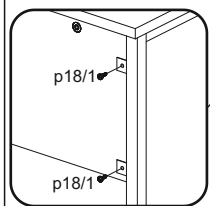

Installation manual

Writing desk 120

Code	Dimensions				Package
001	1200	600	16	1	1/1
002	562	516	16	1	1/1
003	562	516	16	1	1/1
004	240	764	16	1	1/1
005	412	397	16	1	1/1
006	397	158	16	1	1/1
007	400	120	16	1	1/1
008	400	120	16	1	1/1
009	311	120	16	1	1/1
010	401	516	16	1	1/1
011	571	386	2,5	1	1/1
012	402	329	2,5	1	1/1
013	728	520	20	1	1/1
accessories					1/1

1

2

3

4

5

6

7

8