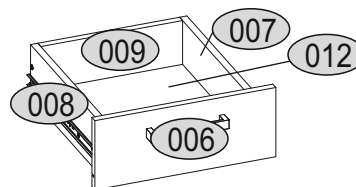

Installation manual

Writing desk 120

Code	Dimensions				Package
001	1200	600	16	1	1/1
002	562	516	16	1	1/1
003	562	516	16	1	1/1
004	240	764	16	1	1/1
005	412	397	16	1	1/1
006	397	158	16	1	1/1
007	400	120	16	1	1/1
008	400	120	16	1	1/1
009	311	120	16	1	1/1
010	401	516	16	1	1/1
011	571	386	2,5	1	1/1
012	402	329	2,5	1	1/1
013	728	520	20	1	1/1
accessories					1/1