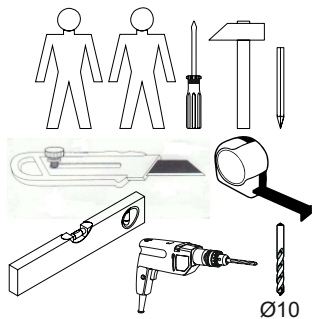

Installation manual

Writing desk 120

Code	Dimensions				Package
001	1200	600	16	1	1/1
002	562	516	16	1	1/1
003	562	516	16	1	1/1
004	240	764	16	1	1/1
005	412	397	16	1	1/1
006	397	158	16	1	1/1
007	400	120	16	1	1/1
008	400	120	16	1	1/1
009	311	120	16	1	1/1
010	401	516	16	1	1/1
011	571	386	2,5	1	1/1
012	402	329	2,5	1	1/1
013	728	520	20	1	1/1
accessories					1/1

Accessories:

<p>x5 l2</p> 	<p>x2 a144</p> 	<p>x2 b119</p> 	<p>x2 c412.048</p> 
<p>x6 e1</p> <p>Ø7x50</p> 	<p>x19 f1</p> <p>Ø8x90</p> 	<p>x2 p18/1</p> <p>Ø4x18</p> 	<p>x37 p25</p> <p>Ø3.5x16</p> 
<p>x7 p9</p> <p>Ø4x30</p> 	<p>x10 r1</p> 	<p>x10 r16</p> 	<p>x8 s2</p> 
<p>x4 k311.054</p> 	<p>x1 lb L-400</p> 	<p>x1 z1</p> 	