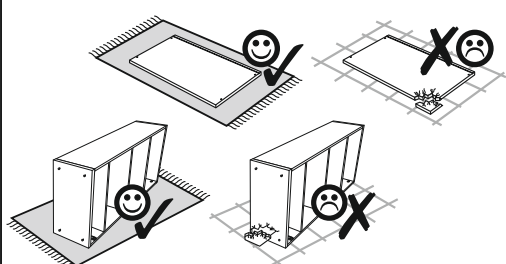

Installation manual

Writing desk 120

Code	Dimensions				Package
001	1200	600	16	1	1/1
002	562	516	16	1	1/1
003	562	516	16	1	1/1
004	240	764	16	1	1/1
005	412	397	16	1	1/1
006	397	158	16	1	1/1
007	400	120	16	1	1/1
008	400	120	16	1	1/1
009	311	120	16	1	1/1
010	401	516	16	1	1/1
011	571	386	2,5	1	1/1
012	402	329	2,5	1	1/1
013	728	520	20	1	1/1
accessories					1/1