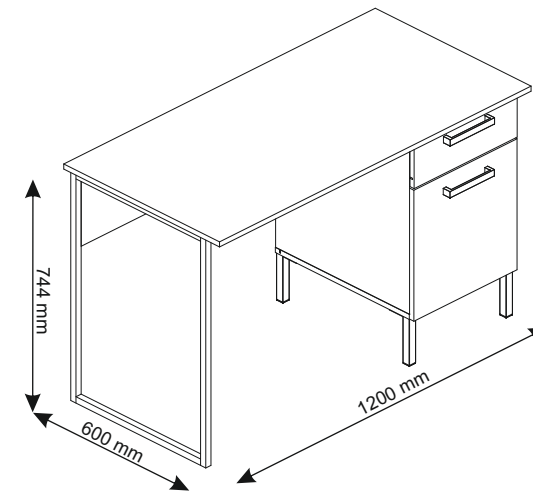

Installation manual

Writing desk 120

Code	Dimensions				Package
001	1200	600	16	1	1/1
002	562	516	16	1	1/1
003	562	516	16	1	1/1
004	240	764	16	1	1/1
005	412	397	16	1	1/1
006	397	158	16	1	1/1
007	400	120	16	1	1/1
008	400	120	16	1	1/1
009	311	120	16	1	1/1
010	401	516	16	1	1/1
011	571	386	2,5	1	1/1
012	402	329	2,5	1	1/1
013	728	520	20	1	1/1
accessories					1/1