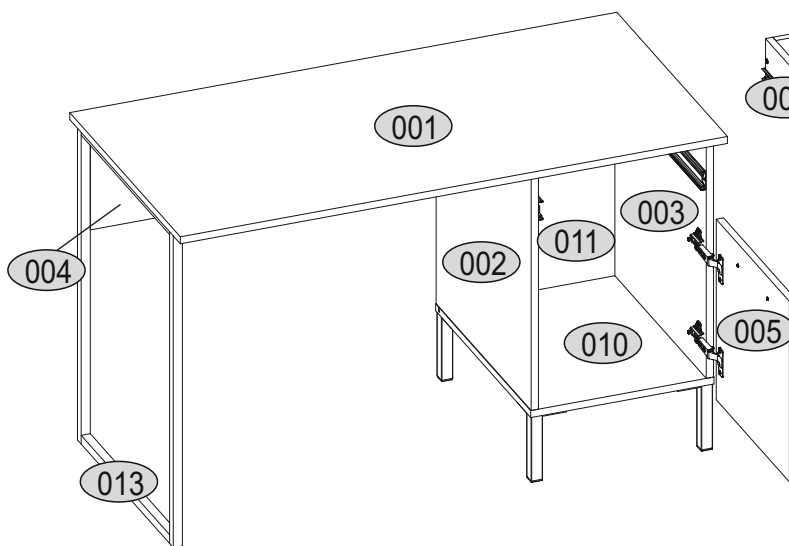

Installation manual

Writing desk 120

Code	Dimensions				Package
001	1200	600	16	1	1/1
002	562	516	16	1	1/1
003	562	516	16	1	1/1
004	240	764	16	1	1/1
005	412	397	16	1	1/1
006	397	158	16	1	1/1
007	400	120	16	1	1/1
008	400	120	16	1	1/1
009	311	120	16	1	1/1
010	401	516	16	1	1/1
011	571	386	2,5	1	1/1
012	402	329	2,5	1	1/1
013	728	520	20	1	1/1
accessories					1/1

Accessories:

<p>x5 l2</p> 	<p>x2 a144</p> 	<p>x2 b119</p> 	<p>x2 c412.048</p> 
<p>x6 e1</p> <p>Ø7x50</p> 	<p>x19 f1</p> <p>Ø8x90</p> 	<p>x2 p18/1</p> <p>Ø4x18</p> 	<p>x37 p25</p> <p>Ø3.5x16</p> 
<p>x7 p9</p> <p>Ø4x30</p> 	<p>x10 r1</p> 	<p>x10 r16</p> 	<p>x8 s2</p> 
<p>x4 k311.054</p> 	<p>x1 lb L-400</p> 	<p>x1 z1</p> 	