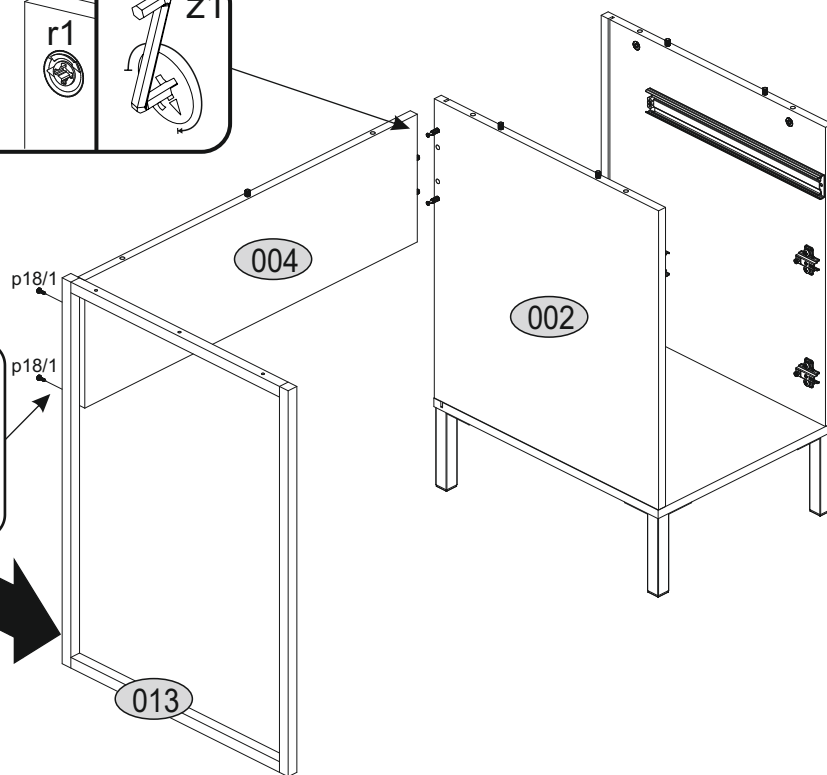

Installation manual

Writing desk 120

Code	Dimensions				Package
001	1200	600	16	1	1/1
002	562	516	16	1	1/1
003	562	516	16	1	1/1
004	240	764	16	1	1/1
005	412	397	16	1	1/1
006	397	158	16	1	1/1
007	400	120	16	1	1/1
008	400	120	16	1	1/1
009	311	120	16	1	1/1
010	401	516	16	1	1/1
011	571	386	2,5	1	1/1
012	402	329	2,5	1	1/1
013	728	520	20	1	1/1
accessories					1/1

1

2

3

4

5

6

7

8

9

10

11

12

13

14

15