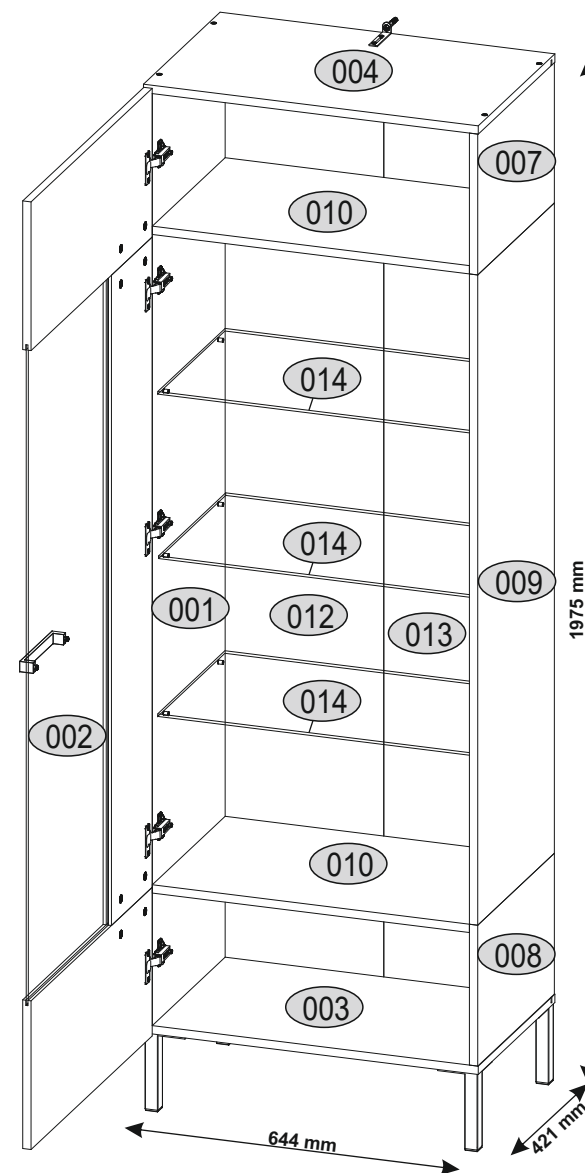

Installation manual

High showcase 1W

Code	Demension			Pcs	Package
001	1793	405	16	1	1/3
002	1823	639	16	1	3/3
003	643	405	16	1	1/3
004	643	405	16	1	1/3
007	271	405	16	1	1/3
008	271	405	16	1	1/3
009	1251	405	16	1	1/3
010	610	385	16	2	1/3
012/013	1811	313	2,5	2	1/3
014	608	355	5	3	2/3
Accessories				1	1/3

Accessories:

<p>x10 l2</p> 	<p>x5 a14</p> 	<p>x5 b119</p> 	<p>x1 c412.048</p> 
<p>x12 d3</p> 	<p>x8 e1</p> <p>Ø7x50</p> 	<p>x20 f1</p> <p>Ø8x30</p> 	<p>x1 f3</p> <p>Ø10x50</p> 
<p>x4 k311.054</p> 	<p>x1 n14</p> 	<p>x2 n260.01.007</p> 	<p>x1 p17</p> <p>Ø6x50</p> 
<p>x2 p39</p> <p>Ø4x20</p> 	<p>x40 p25</p> <p>Ø3.5x16</p> 	<p>x16 r1</p> 	<p>x4 r10</p> 
<p>x8 r16</p> 	<p>x12 s2</p> 	<p>x2 o1</p> 	<p>x1 z1</p> 

1

2

3

4

5

6

7

8

9

10

11

12