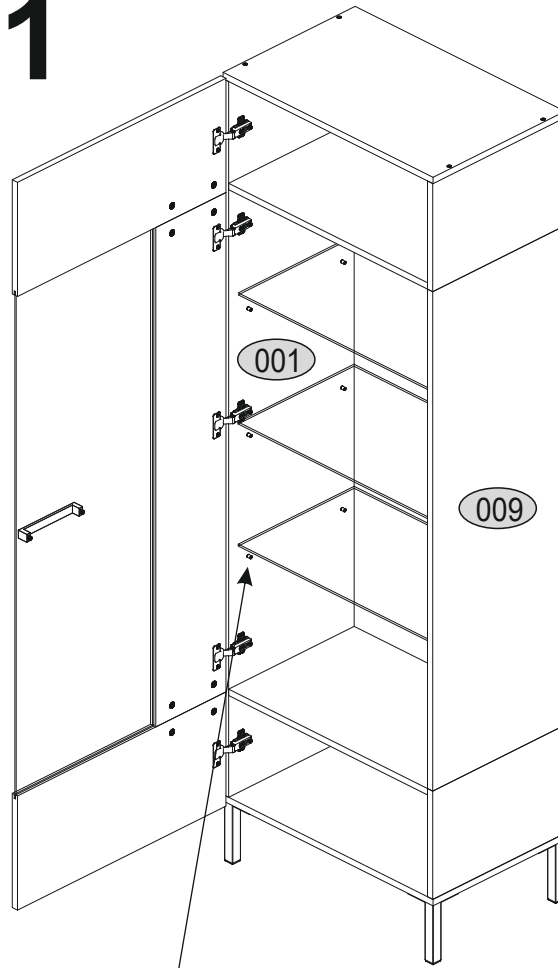

Installation manual

High showcase 1W

Code	Demension			Pcs	Package
001	1793	405	16	1	1/3
002	1823	639	16	1	3/3
003	643	405	16	1	1/3
004	643	405	16	1	1/3
007	271	405	16	1	1/3
008	271	405	16	1	1/3
009	1251	405	16	1	1/3
010	610	385	16	2	1/3
012/013	1811	313	2,5	2	1/3
014	608	355	5	3	2/3
Accessories				1	1/3

Accessories:

<p>x10 l2</p> 	<p>x5 a14</p> 	<p>x5 b119</p> 	<p>x1 c412.048</p> 
<p>x12 d3</p> 	<p>x8 e1</p> <p>Ø7x50</p> 	<p>x20 f1</p> <p>Ø8x30</p> 	<p>x1 f3</p> <p>Ø10x50</p> 
<p>x4 k311.054</p> 	<p>x1 n14</p> 	<p>x2 n260.01.007</p> 	<p>x1 p17</p> <p>Ø6x50</p> 
<p>x2 p39</p> <p>Ø4x20</p> 	<p>x40 p25</p> <p>Ø3.5x16</p> 	<p>x16 r1</p> 	<p>x4 r10</p> 
<p>x8 r16</p> 	<p>x12 s2</p> 	<p>x2 o1</p> 	<p>x1 z1</p> 

1

2

3

4

5

6

7

8

9

10

11

12