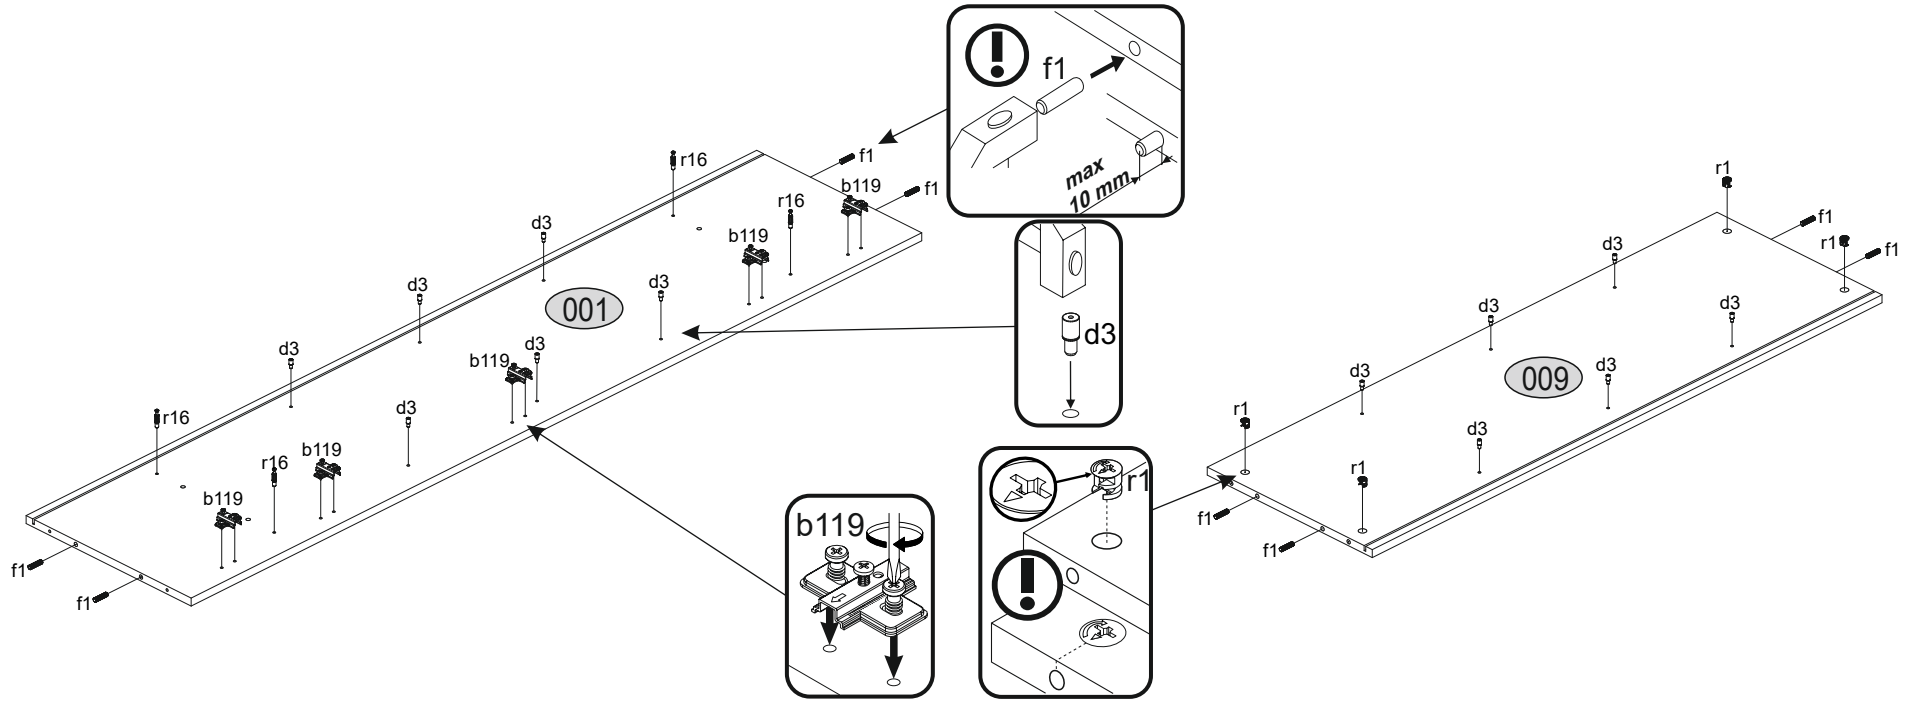

Installation manual

High showcase 1W

Code	Demension			Pcs	Package
001	1793	405	16	1	1/3
002	1823	639	16	1	3/3
003	643	405	16	1	1/3
004	643	405	16	1	1/3
007	271	405	16	1	1/3
008	271	405	16	1	1/3
009	1251	405	16	1	1/3
010	610	385	16	2	1/3
012/013	1811	313	2,5	2	1/3
014	608	355	5	3	2/3
Accessories				1	1/3

Accessories:

<p>x10 l2</p> 	<p>x5 a14</p> 	<p>x5 b119</p> 	<p>x1 c412.048</p> 
<p>x12 d3</p> 	<p>x8 e1</p> <p>Ø7x50</p> 	<p>x20 f1</p> <p>Ø8x30</p> 	<p>x1 f3</p> <p>Ø10x50</p> 
<p>x4 k311.054</p> 	<p>x1 n14</p> 	<p>x2 n260.01.007</p> 	<p>x1 p17</p> <p>Ø6x50</p> 
<p>x2 p39</p> <p>Ø4x20</p> 	<p>x40 p25</p> <p>Ø3.5x16</p> 	<p>x16 r1</p> 	<p>x4 r10</p> 
<p>x8 r16</p> 	<p>x12 s2</p> 	<p>x2 o1</p> 	<p>x1 z1</p> 

1

2

3

4

5

6

7

8