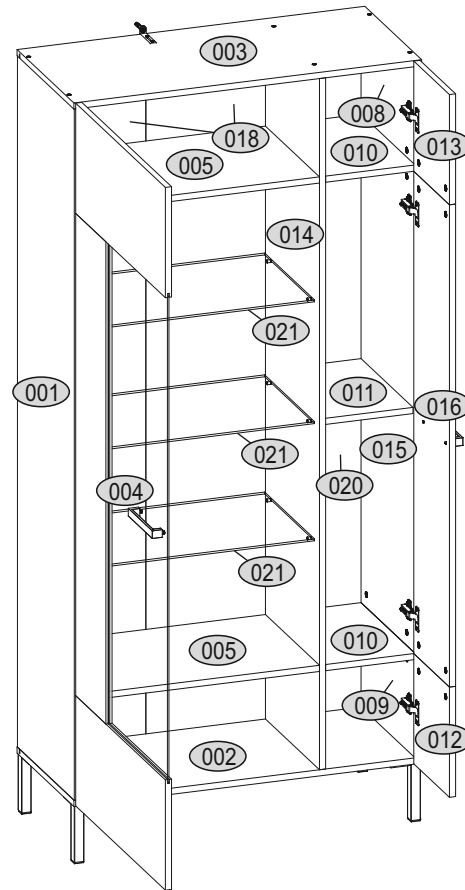

## High showcase 1W1D

Code	Dimensions			Package	
001	1793	405	16	1	2/4
002	901	405	16	1	1/4
003	901	405	16	1	1/4
004	1823	639	16	1	4/4
005	620	385	16	2	1/4
008	271	405	16	1	1/4
009	271	405	16	1	1/4
010	232	385	16	2	1/4
011	232	370	16	1	1/4
012	254	286	16	1	2/4
013	254	286	16	1	2/4
014	1793	385	16	1	2/4
015	1251	405	16	1	2/4
016	1251	254	16	1	2/4
018	1811	318	2,5	2	2/4
020	1811	249	2,5	1	2/4
021	618	355	5	3	3/4
accessories				1	1/4

# Accessories:

<p>x14 l2</p> 	<p>x9 a144</p> 	<p>x9 b119</p> 	<p>x2 c412.048</p> 
<p>x4 d1</p> 	<p>x12 d3</p> 	<p>x12 e1</p> <p>Ø7x70</p> 	<p>x36 f1</p> <p>Ø8x30</p> 
<p>x4 k311.054</p> 	<p>x1 n14</p> 	<p>x6 n260.01.007</p> 	<p>x2 o1</p> <p>Ø10x5.2</p> 
<p>x1 p17</p> <p>Ø6x50</p> 	<p>x2 p39</p> <p>Ø4x20</p> 	<p>x56 p25</p> <p>Ø3.5x16</p> 	<p>x2 p9</p> <p>Ø4x30</p> 
<p>x32 r1</p> 	<p>x8 r10</p> 	<p>x16 r16</p> 	<p>x24 s2</p> 
<p>x1 f3</p> 	<p>x1 z1</p> 		