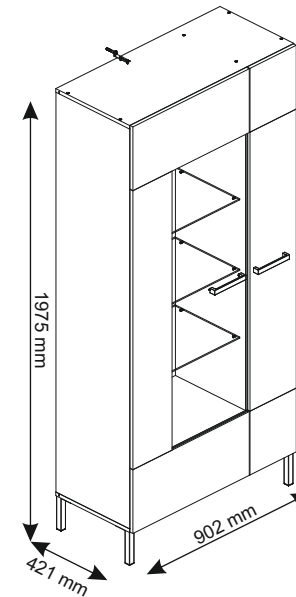

## High showcase 1W1D

Code	Dimensions			Package	
001	1793	405	16	1	2/4
002	901	405	16	1	1/4
003	901	405	16	1	1/4
004	1823	639	16	1	4/4
005	620	385	16	2	1/4
008	271	405	16	1	1/4
009	271	405	16	1	1/4
010	232	385	16	2	1/4
011	232	370	16	1	1/4
012	254	286	16	1	2/4
013	254	286	16	1	2/4
014	1793	385	16	1	2/4
015	1251	405	16	1	2/4
016	1251	254	16	1	2/4
018	1811	318	2,5	2	2/4
020	1811	249	2,5	1	2/4
021	618	355	5	3	3/4
accessories				1	1/4