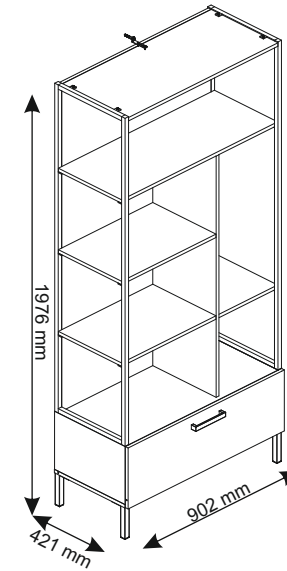

Installation manual

Shelving 1S

Code	Dimensions			Package	
001	1534	858	16	1	1/2
002	901	405	16	1	1/2
003	897	286	16	1	1/2
004	334	60	16	1	1/2
005	1131	362	16	1	1/2
006	856	405	16	1	1/2
007	858	384	16	1	1/2
008	896	363	16	1	1/2
009	542	361	16	2	1/2
011	799	200	16	1	1/2
012	338	361	16	1	1/2
013	350	200	16	1	1/2
014	350	200	16	1	1/2
015	272	405	22	1	1/2
016	272	405	22	1	1/2
017	352	817	2,5	1	1/2
018	274	874	2,5	1	1/2
019	1538	404	20	2	2/2
Accessories				1	1/2
Accessories				1	2/2

Accessories:

<p>x2 l2</p> 	<p>x1 c421.048</p> 	<p>x27 e1 Ø7x50</p> 	<p>x34 f1 Ø8x30</p> 
<p>x1 f3 Ø10x50</p> 	<p>4x k311.054</p> 	<p>x1 n14</p> 	<p>x1 p17 Ø6x50</p> 
<p>x10 p18/1 Ø3.5x20</p> 	<p>x32 p25 Ø3.5x16</p> 	<p>x2 p9 Ø4x30</p> 	<p>x12 p38 Ø3.5x16</p> 
<p>x16 r1</p> 	<p>x16 r16</p> 	<p>x4 r23/1</p> 	<p>x4 r3</p> 
<p>x14 s2</p> 	<p>x1 lb L-350</p> 	<p>x1 z1</p> 	