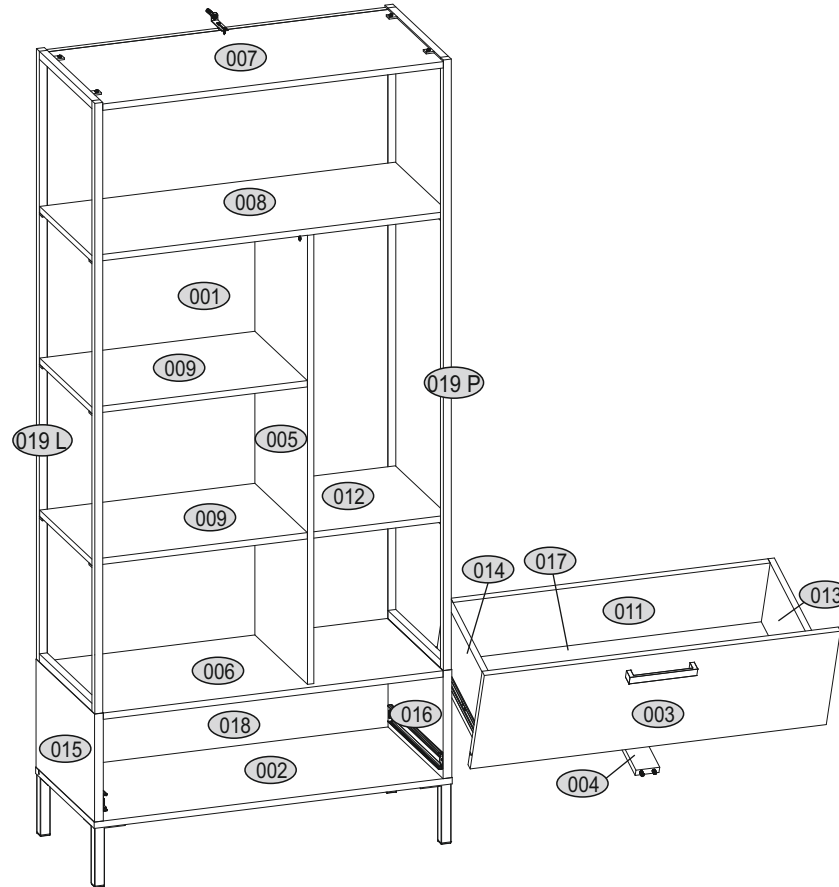

Installation manual

Shelving 1S

Code	Dimensions			Package	
001	1534	858	16	1	1/2
002	901	405	16	1	1/2
003	897	286	16	1	1/2
004	334	60	16	1	1/2
005	1131	362	16	1	1/2
006	856	405	16	1	1/2
007	858	384	16	1	1/2
008	896	363	16	1	1/2
009	542	361	16	2	1/2
011	799	200	16	1	1/2
012	338	361	16	1	1/2
013	350	200	16	1	1/2
014	350	200	16	1	1/2
015	272	405	22	1	1/2
016	272	405	22	1	1/2
017	352	817	2,5	1	1/2
018	274	874	2,5	1	1/2
019	1538	404	20	2	2/2
Accessories				1	1/2
Accessories				1	2/2

Accessories:

<p>x2 l2</p> 	<p>x1 c421.048</p> 	<p>x27 e1 Ø7x50</p> 	<p>x34 f1 Ø8x30</p> 
<p>x1 f3 Ø10x50</p> 	<p>4x k311.054</p> 	<p>x1 n14</p> 	<p>x1 p17 Ø6x50</p> 
<p>x10 p18/1 Ø3.5x20</p> 	<p>x32 p25 Ø3.5x16</p> 	<p>x2 p9 Ø4x30</p> 	<p>x12 p38 Ø3.5x16</p> 
<p>x16 r1</p> 	<p>x16 r16</p> 	<p>x4 r23/1</p> 	<p>x4 r3</p> 
<p>x14 s2</p> 	<p>x1 lb L-350</p> 	<p>x1 z1</p> 	

1

2

3

4

5

6

7

8

9

10

11

12

13

14

15

16