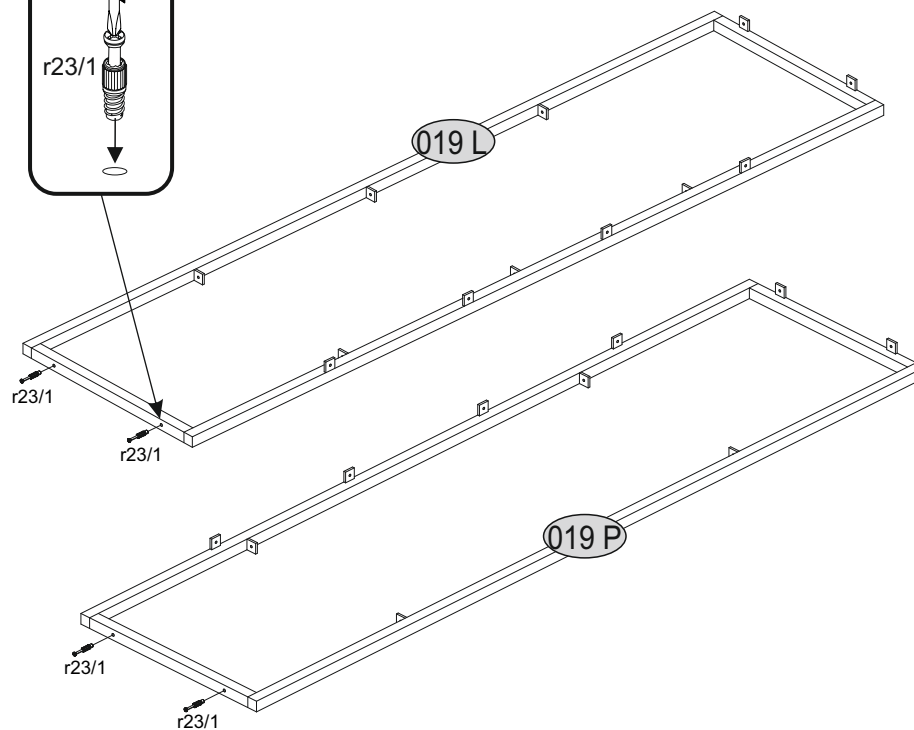

Installation manual

Shelving 1S

Code	Dimensions			Package	
001	1534	858	16	1	1/2
002	901	405	16	1	1/2
003	897	286	16	1	1/2
004	334	60	16	1	1/2
005	1131	362	16	1	1/2
006	856	405	16	1	1/2
007	858	384	16	1	1/2
008	896	363	16	1	1/2
009	542	361	16	2	1/2
011	799	200	16	1	1/2
012	338	361	16	1	1/2
013	350	200	16	1	1/2
014	350	200	16	1	1/2
015	272	405	22	1	1/2
016	272	405	22	1	1/2
017	352	817	2,5	1	1/2
018	274	874	2,5	1	1/2
019	1538	404	20	2	2/2
Accessories				1	1/2
Accessories				1	2/2

Accessories:

<p>x2 l2</p> 	<p>x1 c421.048</p> 	<p>x27 e1 Ø7x50</p> 	<p>x34 f1 Ø8x30</p> 
<p>x1 f3 Ø10x50</p> 	<p>4x k311.054</p> 	<p>x1 n14</p> 	<p>x1 p17 Ø6x50</p> 
<p>x10 p18/1 Ø3.5x20</p> 	<p>x32 p25 Ø3.5x16</p> 	<p>x2 p9 Ø4x30</p> 	<p>x12 p38 Ø3.5x16</p> 
<p>x16 r1</p> 	<p>x16 r16</p> 	<p>x4 r23/1</p> 	<p>x4 r3</p> 
<p>x14 s2</p> 	<p>x1 lb L-350</p> 	<p>x1 z1</p> 	

1

2

3

4

5

6

7

8

9

10

11

12

13

14

15

16