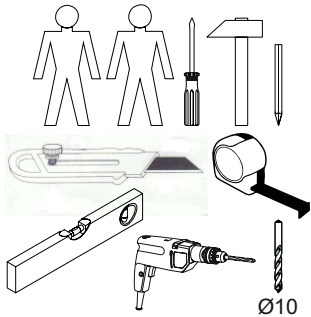

Installation manual

Shelving 1S

Code	Dimensions			Package	
001	1534	858	16	1	1/2
002	901	405	16	1	1/2
003	897	286	16	1	1/2
004	334	60	16	1	1/2
005	1131	362	16	1	1/2
006	856	405	16	1	1/2
007	858	384	16	1	1/2
008	896	363	16	1	1/2
009	542	361	16	2	1/2
011	799	200	16	1	1/2
012	338	361	16	1	1/2
013	350	200	16	1	1/2
014	350	200	16	1	1/2
015	272	405	22	1	1/2
016	272	405	22	1	1/2
017	352	817	2,5	1	1/2
018	274	874	2,5	1	1/2
019	1538	404	20	2	2/2
Accessories				1	1/2
Accessories				1	2/2

Accessories:

<p>x2 l2</p> 	<p>x1 c421.048</p> 	<p>x27 e1 Ø7x50</p> 	<p>x34 f1 Ø8x30</p> 
<p>x1 f3 Ø10x50</p> 	<p>4x k311.054</p> 	<p>x1 n14</p> 	<p>x1 p17 Ø6x50</p> 
<p>x10 p18/1 Ø3.5x20</p> 	<p>x32 p25 Ø3.5x16</p> 	<p>x2 p9 Ø4x30</p> 	<p>x12 p38 Ø3.5x16</p> 
<p>x16 r1</p> 	<p>x16 r16</p> 	<p>x4 r23/1</p> 	<p>x4 r3</p> 
<p>x14 s2</p> 	<p>x1 lb L-350</p> 	<p>x1 z1</p> 	