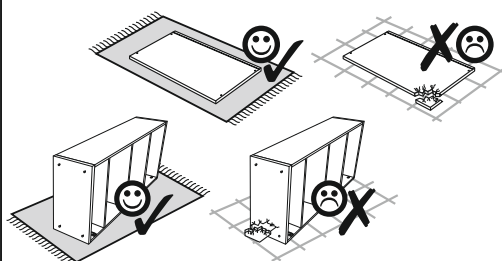

Installation manual

Shelving 1S

Code	Dimensions			Package	
001	1534	858	16	1	1/2
002	901	405	16	1	1/2
003	897	286	16	1	1/2
004	334	60	16	1	1/2
005	1131	362	16	1	1/2
006	856	405	16	1	1/2
007	858	384	16	1	1/2
008	896	363	16	1	1/2
009	542	361	16	2	1/2
011	799	200	16	1	1/2
012	338	361	16	1	1/2
013	350	200	16	1	1/2
014	350	200	16	1	1/2
015	272	405	22	1	1/2
016	272	405	22	1	1/2
017	352	817	2,5	1	1/2
018	274	874	2,5	1	1/2
019	1538	404	20	2	2/2
Accessories				1	1/2
Accessories				1	2/2

Accessories:

<p>x2 l2</p> 	<p>x1 c421.048</p> 	<p>x27 e1 Ø7x50</p> 	<p>x34 f1 Ø8x30</p> 
<p>x1 f3 Ø10x50</p> 	<p>4x k311.054</p> 	<p>x1 n14</p> 	<p>x1 p17 Ø6x50</p> 
<p>x10 p18/1 Ø3.5x20</p> 	<p>x32 p25 Ø3.5x16</p> 	<p>x2 p9 Ø4x30</p> 	<p>x12 p38 Ø3.5x16</p> 
<p>x16 r1</p> 	<p>x16 r16</p> 	<p>x4 r23/1</p> 	<p>x4 r3</p> 
<p>x14 s2</p> 	<p>x1 lb L-350</p> 	<p>x1 z1</p> 	