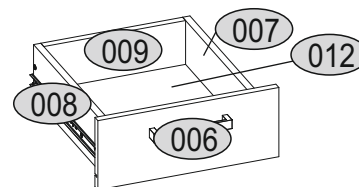

## Writing desk 120

Code	Dimensions				Package
001	1200	600	16	1	1/1
002	562	516	16	1	1/1
003	562	516	16	1	1/1
004	240	764	16	1	1/1
005	412	397	16	1	1/1
006	397	158	16	1	1/1
007	400	120	16	1	1/1
008	400	120	16	1	1/1
009	311	120	16	1	1/1
010	401	516	16	1	1/1
011	571	386	2,5	1	1/1
012	402	329	2,5	1	1/1
013	728	520	20	1	1/1
accessories					1/1