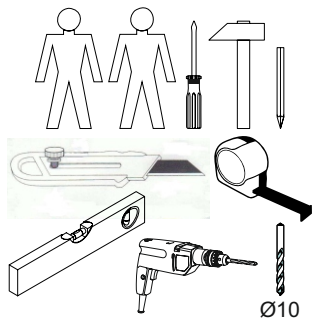

## Writing desk 120

Code	Dimensions				Package
001	1200	600	16	1	1/1
002	562	516	16	1	1/1
003	562	516	16	1	1/1
004	240	764	16	1	1/1
005	412	397	16	1	1/1
006	397	158	16	1	1/1
007	400	120	16	1	1/1
008	400	120	16	1	1/1
009	311	120	16	1	1/1
010	401	516	16	1	1/1
011	571	386	2,5	1	1/1
012	402	329	2,5	1	1/1
013	728	520	20	1	1/1
accessories					1/1

# Accessories:

<p>x5 l2</p> 	<p>x2 a144</p> 	<p>x2 b119</p> 	<p>x2 c412.048</p> 
<p>x6 e1</p> <p>Ø7x50</p> 	<p>x19 f1</p> <p>Ø8x90</p> 	<p>x2 p18/1</p> <p>Ø4x18</p> 	<p>x37 p25</p> <p>Ø3.5x16</p> 
<p>x7 p9</p> <p>Ø4x30</p> 	<p>x10 r1</p> 	<p>x10 r16</p> 	<p>x8 s2</p> 
<p>x4 k311.054</p> 	<p>x1 lb L-400</p> 	<p>x1 z1</p> 	