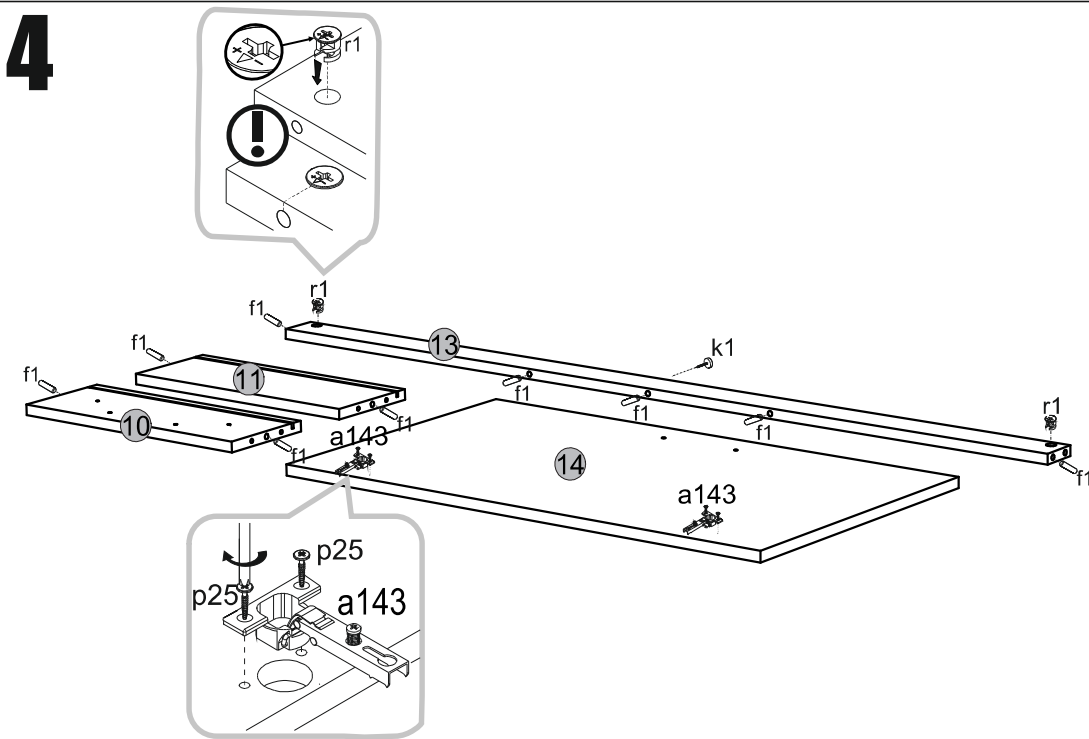

Instalation manual

RIKO: Chest 2D4S

Element symbol	Dimensions				Code	Package
1	1450	452	16	1	P-204	1/1
2	1416	427	16	1	P-307	1/1
3	884	450	16	1	P-107	1/1
4	884	450	16	1	P-108	1/1
5	808	427	16	1	P-109	1/1
6	808	427	16	1	P-110	1/1
7	464	427	16	2	P-308	1/1
8	400	150	16	4	P-505	1/1
9	400	150	16	4	P-506	1/1
10	399	150	16	4	P-507	1/1
11	399	150	16	4	P-508	1/1
12	203	468	16	3	P-005	2/2
13	60	1416	16	2	P-404	1/1
14	821	469	16	2	P-004	2/2
15	203	468	16	1	P-005	2/2
16	833	472	3	1	P-606	2/2
17	833	481	3	2	P-607	2/2
18	413	382	3	4	P-608	2/2

1

3

2

4

5**7****6****8**

9

11

10