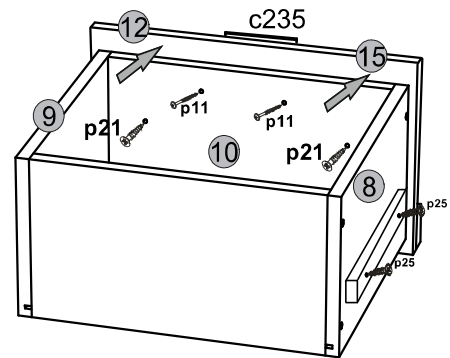

Instalation manual

RIKO: Chest 2D4S

Element symbol	Dimensions				Code	Package
1	1450	452	16	1	P-204	1/1
2	1416	427	16	1	P-307	1/1
3	884	450	16	1	P-107	1/1
4	884	450	16	1	P-108	1/1
5	808	427	16	1	P-109	1/1
6	808	427	16	1	P-110	1/1
7	464	427	16	2	P-308	1/1
8	400	150	16	4	P-505	1/1
9	400	150	16	4	P-506	1/1
10	399	150	16	4	P-507	1/1
11	399	150	16	4	P-508	1/1
12	203	468	16	3	P-005	2/2
13	60	1416	16	2	P-404	1/1
14	821	469	16	2	P-004	2/2
15	203	468	16	1	P-005	2/2
16	833	472	3	1	P-606	2/2
17	833	481	3	2	P-607	2/2
18	413	382	3	4	P-608	2/2

1

3

2

4

5**7****6****8**

9

11

10