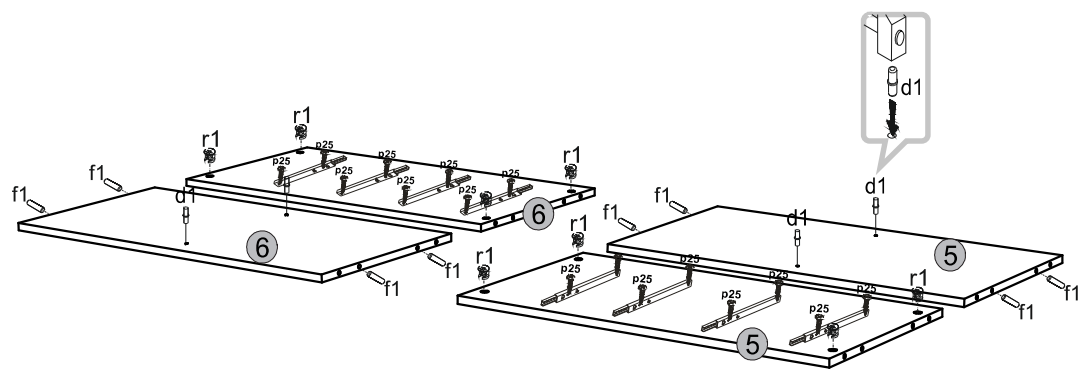

Instalation manual

RIKO: Chest 2D4S

Element symbol	Dimensions				Code	Package
1	1450	452	16	1	P-204	1/1
2	1416	427	16	1	P-307	1/1
3	884	450	16	1	P-107	1/1
4	884	450	16	1	P-108	1/1
5	808	427	16	1	P-109	1/1
6	808	427	16	1	P-110	1/1
7	464	427	16	2	P-308	1/1
8	400	150	16	4	P-505	1/1
9	400	150	16	4	P-506	1/1
10	399	150	16	4	P-507	1/1
11	399	150	16	4	P-508	1/1
12	203	468	16	3	P-005	2/2
13	60	1416	16	2	P-404	1/1
14	821	469	16	2	P-004	2/2
15	203	468	16	1	P-005	2/2
16	833	472	3	1	P-606	2/2
17	833	481	3	2	P-607	2/2
18	413	382	3	4	P-608	2/2

1

3

2

4

5**7****6****8**

9

11

10