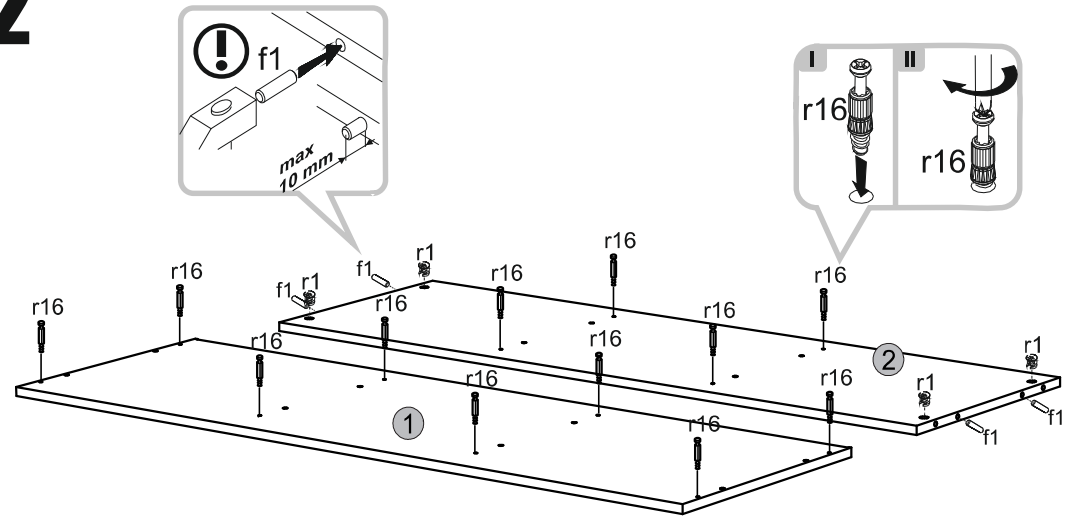

Instalation manual

RIKO: Chest 2D4S

Element symbol	Dimensions				Code	Package
1	1450	452	16	1	P-204	1/1
2	1416	427	16	1	P-307	1/1
3	884	450	16	1	P-107	1/1
4	884	450	16	1	P-108	1/1
5	808	427	16	1	P-109	1/1
6	808	427	16	1	P-110	1/1
7	464	427	16	2	P-308	1/1
8	400	150	16	4	P-505	1/1
9	400	150	16	4	P-506	1/1
10	399	150	16	4	P-507	1/1
11	399	150	16	4	P-508	1/1
12	203	468	16	3	P-005	2/2
13	60	1416	16	2	P-404	1/1
14	821	469	16	2	P-004	2/2
15	203	468	16	1	P-005	2/2
16	833	472	3	1	P-606	2/2
17	833	481	3	2	P-607	2/2
18	413	382	3	4	P-608	2/2

1

3

2

4

5**7****6****8**

9

11

10