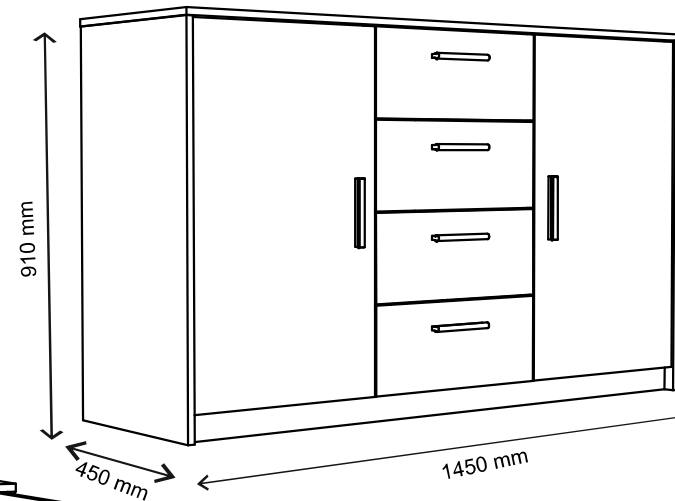

Instalation manual

RIKO: Chest 2D4S

Element symbol	Dimensions				Code	Package
1	1450	452	16	1	P-204	1/1
2	1416	427	16	1	P-307	1/1
3	884	450	16	1	P-107	1/1
4	884	450	16	1	P-108	1/1
5	808	427	16	1	P-109	1/1
6	808	427	16	1	P-110	1/1
7	464	427	16	2	P-308	1/1
8	400	150	16	4	P-505	1/1
9	400	150	16	4	P-506	1/1
10	399	150	16	4	P-507	1/1
11	399	150	16	4	P-508	1/1
12	203	468	16	3	P-005	2/2
13	60	1416	16	2	P-404	1/1
14	821	469	16	2	P-004	2/2
15	203	468	16	1	P-005	2/2
16	833	472	3	1	P-606	2/2
17	833	481	3	2	P-607	2/2
18	413	382	3	4	P-608	2/2

1

3

2

4

5**7****6****8**

9

11

10