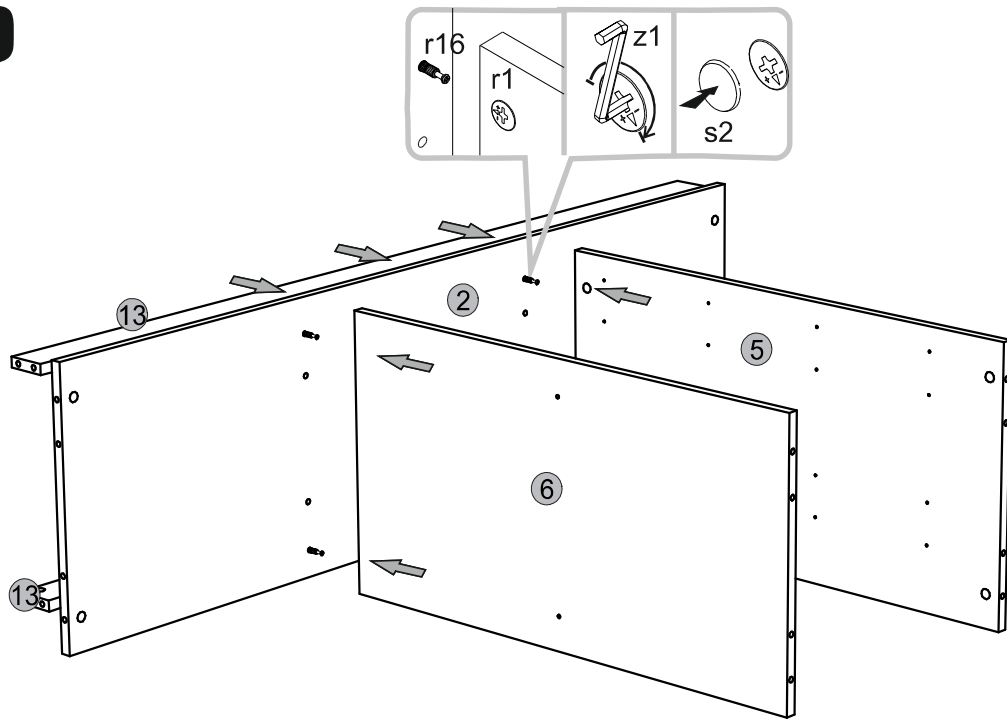

Instalation manual

RIKO: Chest 2D4S

Element symbol	Dimensions				Code	Package
1	1450	452	16	1	P-204	1/1
2	1416	427	16	1	P-307	1/1
3	884	450	16	1	P-107	1/1
4	884	450	16	1	P-108	1/1
5	808	427	16	1	P-109	1/1
6	808	427	16	1	P-110	1/1
7	464	427	16	2	P-308	1/1
8	400	150	16	4	P-505	1/1
9	400	150	16	4	P-506	1/1
10	399	150	16	4	P-507	1/1
11	399	150	16	4	P-508	1/1
12	203	468	16	3	P-005	2/2
13	60	1416	16	2	P-404	1/1
14	821	469	16	2	P-004	2/2
15	203	468	16	1	P-005	2/2
16	833	472	3	1	P-606	2/2
17	833	481	3	2	P-607	2/2
18	413	382	3	4	P-608	2/2

1

3

2

4

5**7****6****8**

9

11

10