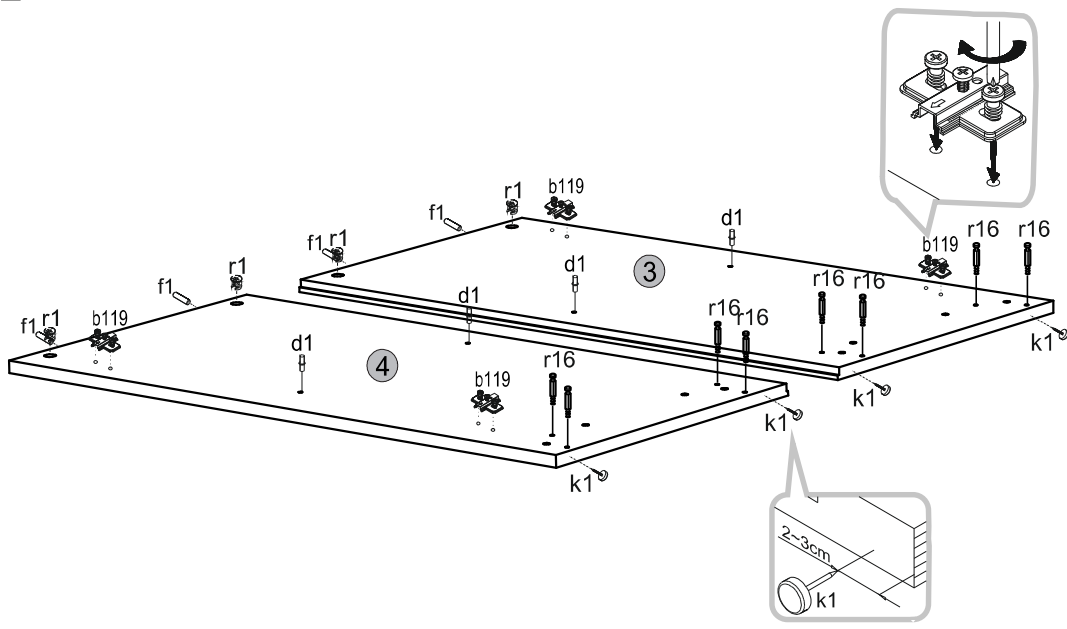

Instalation manual

RIKO: Chest 2D4S

Element symbol	Dimensions				Code	Package
1	1450	452	16	1	P-204	1/1
2	1416	427	16	1	P-307	1/1
3	884	450	16	1	P-107	1/1
4	884	450	16	1	P-108	1/1
5	808	427	16	1	P-109	1/1
6	808	427	16	1	P-110	1/1
7	464	427	16	2	P-308	1/1
8	400	150	16	4	P-505	1/1
9	400	150	16	4	P-506	1/1
10	399	150	16	4	P-507	1/1
11	399	150	16	4	P-508	1/1
12	203	468	16	3	P-005	2/2
13	60	1416	16	2	P-404	1/1
14	821	469	16	2	P-004	2/2
15	203	468	16	1	P-005	2/2
16	833	472	3	1	P-606	2/2
17	833	481	3	2	P-607	2/2
18	413	382	3	4	P-608	2/2

1

3

2

4

5**7****6****8**

9

11

10