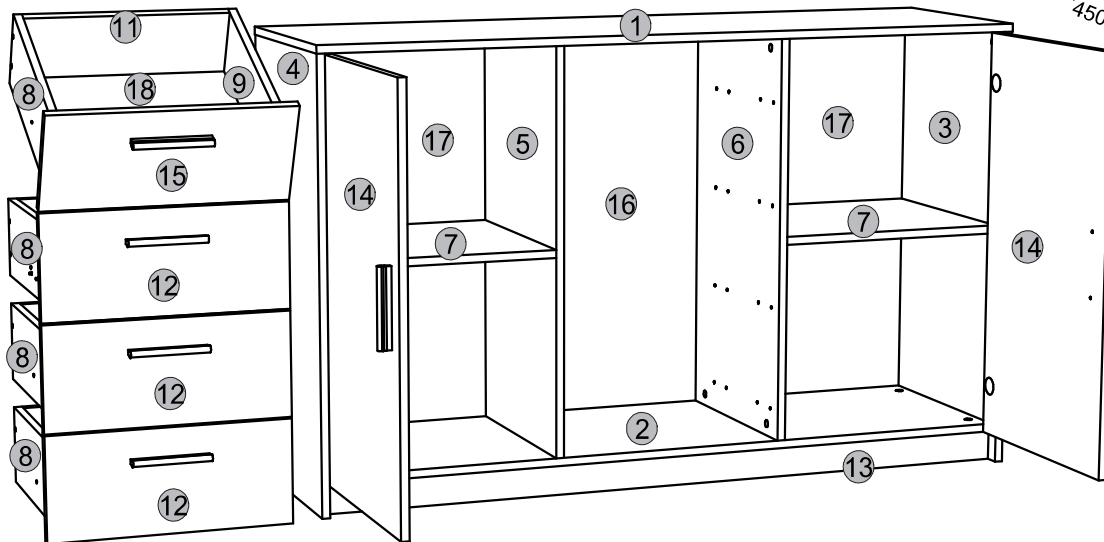

Instalation manual

RIKO: Chest 2D4S

Element symbol	Dimensions				Code	Package
1	1450	452	16	1	P-204	1/1
2	1416	427	16	1	P-307	1/1
3	884	450	16	1	P-107	1/1
4	884	450	16	1	P-108	1/1
5	808	427	16	1	P-109	1/1
6	808	427	16	1	P-110	1/1
7	464	427	16	2	P-308	1/1
8	400	150	16	4	P-505	1/1
9	400	150	16	4	P-506	1/1
10	399	150	16	4	P-507	1/1
11	399	150	16	4	P-508	1/1
12	203	468	16	3	P-005	2/2
13	60	1416	16	2	P-404	1/1
14	821	469	16	2	P-004	2/2
15	203	468	16	1	P-005	2/2
16	833	472	3	1	P-606	2/2
17	833	481	3	2	P-607	2/2
18	413	382	3	4	P-608	2/2

1

3

2

4

5**7****6****8**

9

11

10