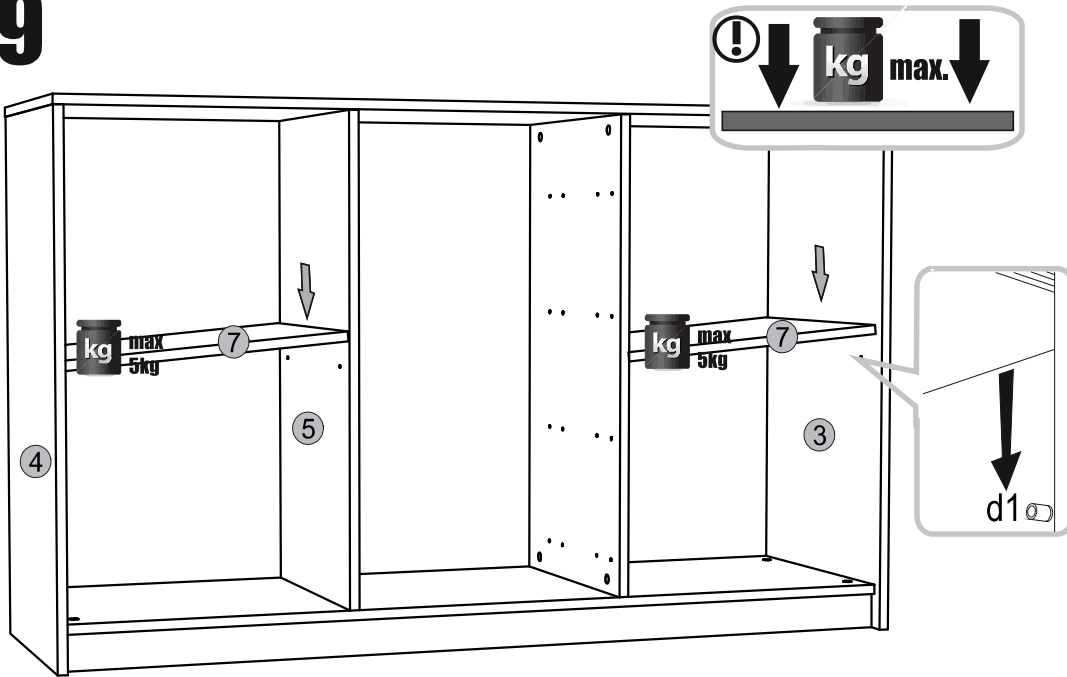

Instalation manual

RIKO: Chest 2D4S

Element symbol	Dimensions				Code	Package
1	1450	452	16	1	P-204	1/1
2	1416	427	16	1	P-307	1/1
3	884	450	16	1	P-107	1/1
4	884	450	16	1	P-108	1/1
5	808	427	16	1	P-109	1/1
6	808	427	16	1	P-110	1/1
7	464	427	16	2	P-308	1/1
8	400	150	16	4	P-505	1/1
9	400	150	16	4	P-506	1/1
10	399	150	16	4	P-507	1/1
11	399	150	16	4	P-508	1/1
12	203	468	16	3	P-005	2/2
13	60	1416	16	2	P-404	1/1
14	821	469	16	2	P-004	2/2
15	203	468	16	1	P-005	2/2
16	833	472	3	1	P-606	2/2
17	833	481	3	2	P-607	2/2
18	413	382	3	4	P-608	2/2

1

3

2

4

5**7****6****8**

9

11

10