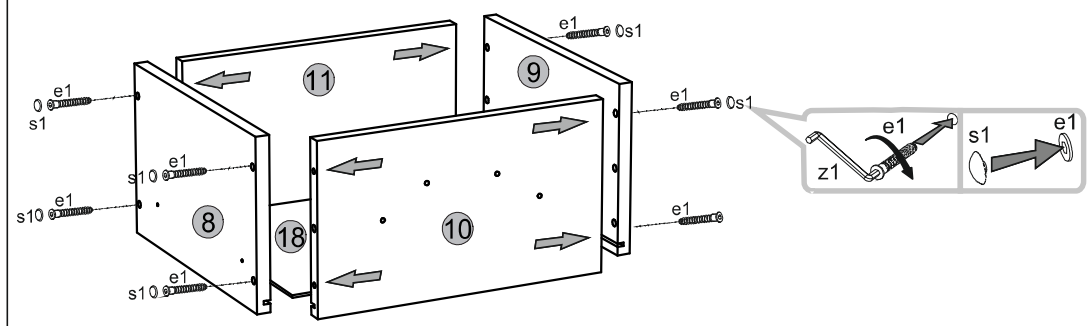

Instalation manual

RIKO: Chest 2D4S

Element symbol	Dimensions				Code	Package
1	1450	452	16	1	P-204	1/1
2	1416	427	16	1	P-307	1/1
3	884	450	16	1	P-107	1/1
4	884	450	16	1	P-108	1/1
5	808	427	16	1	P-109	1/1
6	808	427	16	1	P-110	1/1
7	464	427	16	2	P-308	1/1
8	400	150	16	4	P-505	1/1
9	400	150	16	4	P-506	1/1
10	399	150	16	4	P-507	1/1
11	399	150	16	4	P-508	1/1
12	203	468	16	3	P-005	2/2
13	60	1416	16	2	P-404	1/1
14	821	469	16	2	P-004	2/2
15	203	468	16	1	P-005	2/2
16	833	472	3	1	P-606	2/2
17	833	481	3	2	P-607	2/2
18	413	382	3	4	P-608	2/2

1

3

2

4

5**7****6****8**

9

11

10