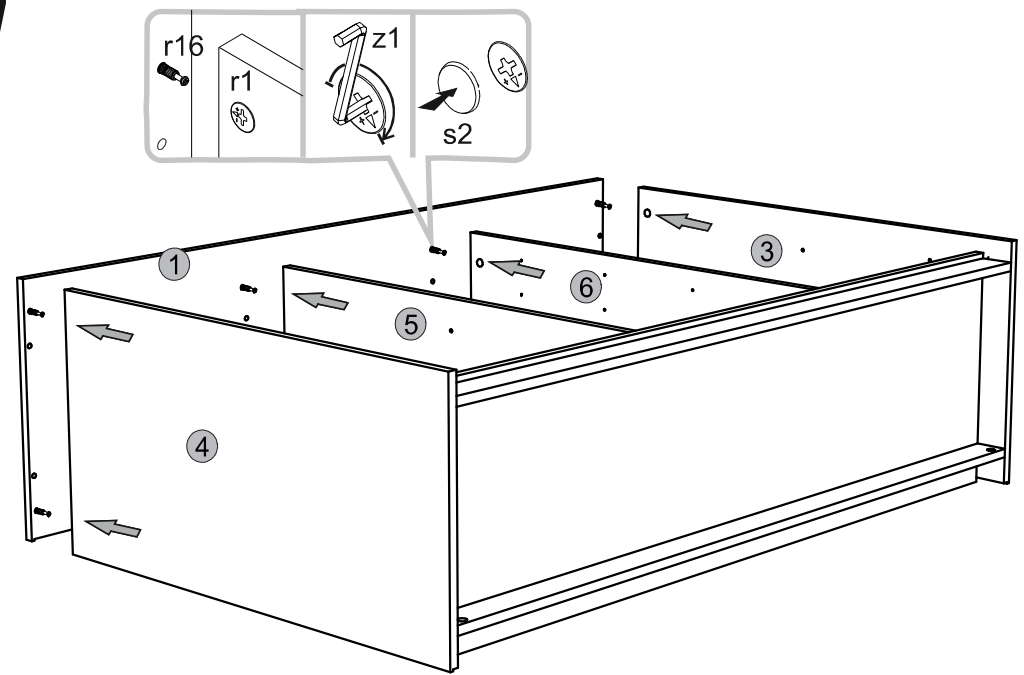

Instalation manual

RIKO: Chest 2D4S

Element symbol	Dimensions				Code	Package
1	1450	452	16	1	P-204	1/1
2	1416	427	16	1	P-307	1/1
3	884	450	16	1	P-107	1/1
4	884	450	16	1	P-108	1/1
5	808	427	16	1	P-109	1/1
6	808	427	16	1	P-110	1/1
7	464	427	16	2	P-308	1/1
8	400	150	16	4	P-505	1/1
9	400	150	16	4	P-506	1/1
10	399	150	16	4	P-507	1/1
11	399	150	16	4	P-508	1/1
12	203	468	16	3	P-005	2/2
13	60	1416	16	2	P-404	1/1
14	821	469	16	2	P-004	2/2
15	203	468	16	1	P-005	2/2
16	833	472	3	1	P-606	2/2
17	833	481	3	2	P-607	2/2
18	413	382	3	4	P-608	2/2

1

3

2

4

5**7****6****8**

9

11

10