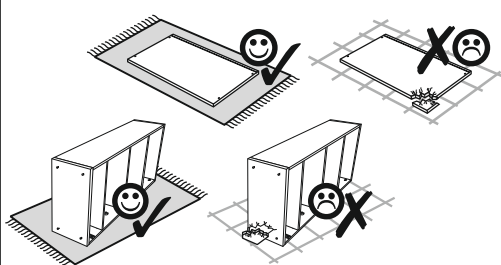

Instalation manual

RIKO: Chest 2D4S

Element symbol	Dimensions				Code	Package
1	1450	452	16	1	P-204	1/1
2	1416	427	16	1	P-307	1/1
3	884	450	16	1	P-107	1/1
4	884	450	16	1	P-108	1/1
5	808	427	16	1	P-109	1/1
6	808	427	16	1	P-110	1/1
7	464	427	16	2	P-308	1/1
8	400	150	16	4	P-505	1/1
9	400	150	16	4	P-506	1/1
10	399	150	16	4	P-507	1/1
11	399	150	16	4	P-508	1/1
12	203	468	16	3	P-005	2/2
13	60	1416	16	2	P-404	1/1
14	821	469	16	2	P-004	2/2
15	203	468	16	1	P-005	2/2
16	833	472	3	1	P-606	2/2
17	833	481	3	2	P-607	2/2
18	413	382	3	4	P-608	2/2