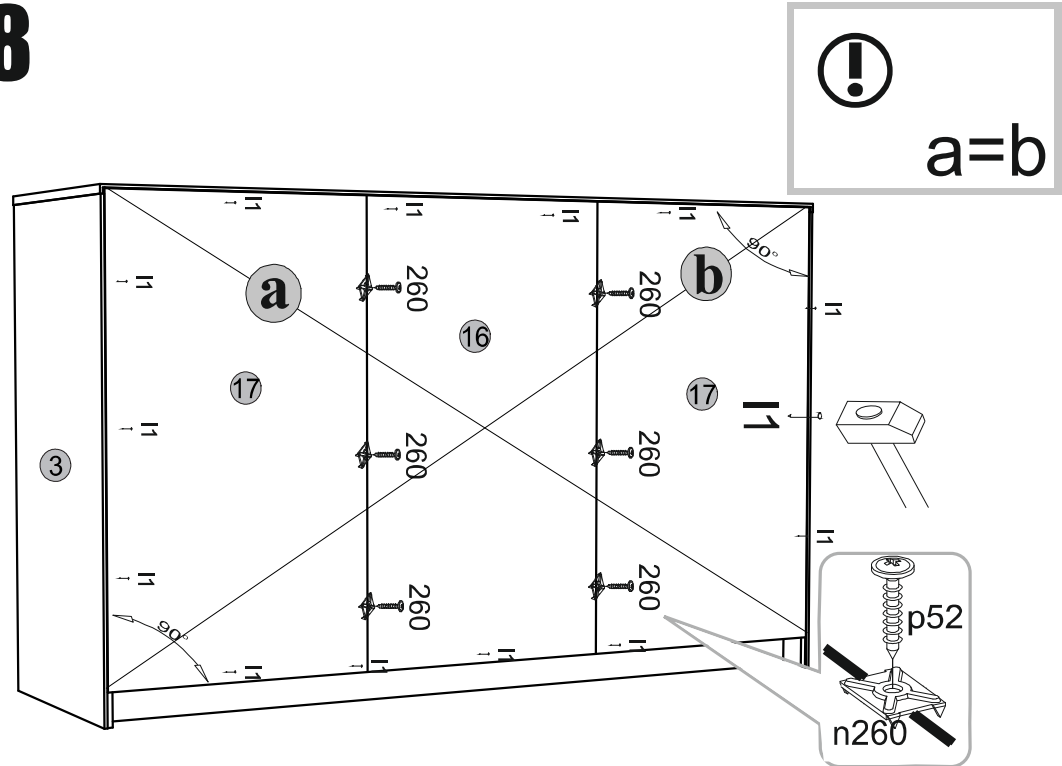

Instalation manual

RIKO: Chest 2D4S

Element symbol	Dimensions				Code	Package
1	1450	452	16	1	P-204	1/1
2	1416	427	16	1	P-307	1/1
3	884	450	16	1	P-107	1/1
4	884	450	16	1	P-108	1/1
5	808	427	16	1	P-109	1/1
6	808	427	16	1	P-110	1/1
7	464	427	16	2	P-308	1/1
8	400	150	16	4	P-505	1/1
9	400	150	16	4	P-506	1/1
10	399	150	16	4	P-507	1/1
11	399	150	16	4	P-508	1/1
12	203	468	16	3	P-005	2/2
13	60	1416	16	2	P-404	1/1
14	821	469	16	2	P-004	2/2
15	203	468	16	1	P-005	2/2
16	833	472	3	1	P-606	2/2
17	833	481	3	2	P-607	2/2
18	413	382	3	4	P-608	2/2

1

3

2

4

5**7****6****8**

9

11

10