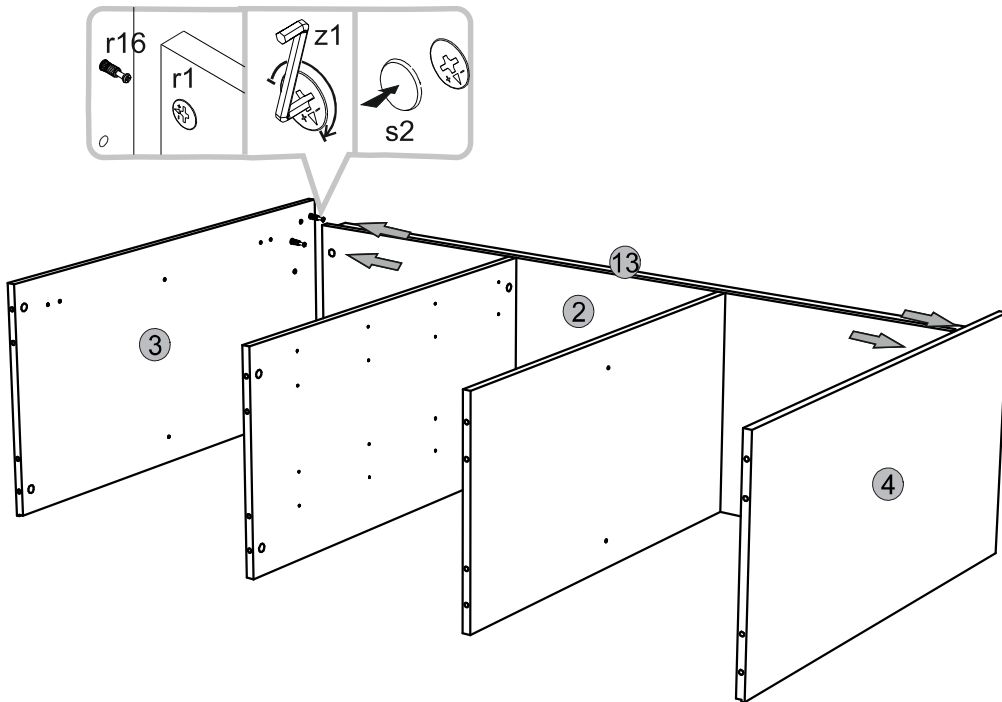

Instalation manual

RIKO: Chest 2D4S

Element symbol	Dimensions				Code	Package
1	1450	452	16	1	P-204	1/1
2	1416	427	16	1	P-307	1/1
3	884	450	16	1	P-107	1/1
4	884	450	16	1	P-108	1/1
5	808	427	16	1	P-109	1/1
6	808	427	16	1	P-110	1/1
7	464	427	16	2	P-308	1/1
8	400	150	16	4	P-505	1/1
9	400	150	16	4	P-506	1/1
10	399	150	16	4	P-507	1/1
11	399	150	16	4	P-508	1/1
12	203	468	16	3	P-005	2/2
13	60	1416	16	2	P-404	1/1
14	821	469	16	2	P-004	2/2
15	203	468	16	1	P-005	2/2
16	833	472	3	1	P-606	2/2
17	833	481	3	2	P-607	2/2
18	413	382	3	4	P-608	2/2

1

3

2

4

5**7****6****8**

9

11

10