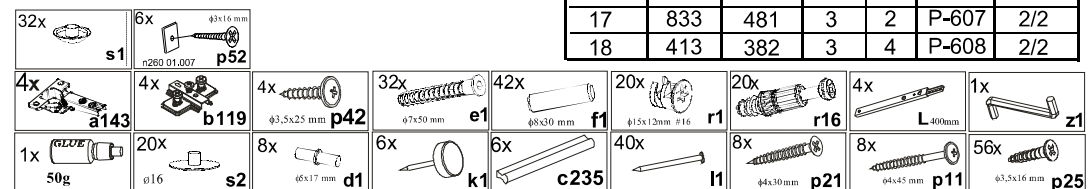

Instalation manual

RIKO: Chest 2D4S

Element symbol	Dimensions				Code	Package
1	1450	452	16	1	P-204	1/1
2	1416	427	16	1	P-307	1/1
3	884	450	16	1	P-107	1/1
4	884	450	16	1	P-108	1/1
5	808	427	16	1	P-109	1/1
6	808	427	16	1	P-110	1/1
7	464	427	16	2	P-308	1/1
8	400	150	16	4	P-505	1/1
9	400	150	16	4	P-506	1/1
10	399	150	16	4	P-507	1/1
11	399	150	16	4	P-508	1/1
12	203	468	16	3	P-005	2/2
13	60	1416	16	2	P-404	1/1
14	821	469	16	2	P-004	2/2
15	203	468	16	1	P-005	2/2
16	833	472	3	1	P-606	2/2
17	833	481	3	2	P-607	2/2
18	413	382	3	4	P-608	2/2

1

3

2

4

5**7****6****8**

9

11

10