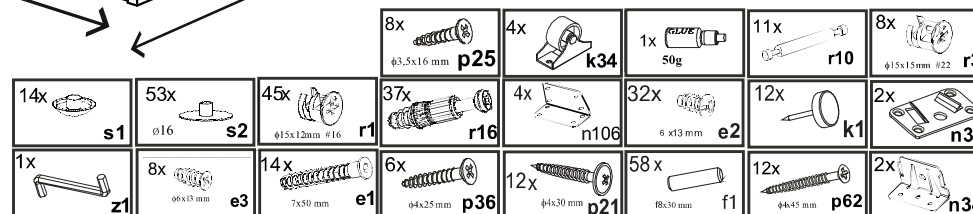

# Instalation manual

RIKO: Bed 160

Element symbol	Dimensions				Code	Package
	1	2	3	4		
1	1600	400	16	1	P-309	1/1
2	1600	384	16	1	P-310	1/1
3	350	400	16	1	P-115	1/1
4	350	400	16	1	P-116	1/1
5	337	384	16	1	P-117	1/1
6	180	1308	16	1	P-008	1/1
7	170	1308	16	1	P-009	1/1
8	860	176	22	1	P-118	1/1
9	860	176	22	1	P-119	1/1
10	522	169	22	1	P-120	1/1
11	522	169	22	1	P-121	1/1
12	170	1998	22	1	P-122	2/2
13	170	1998	22	1	P-123	2/2
14	675	1308	16	1	P-010	1/1
15	409	792	16	1	P-124	1/1
16	409	792	16	1	P-125	1/1
17	409	1601	16	1	P-126	1/1
18	355	1600	16	1	P-127	1/1
19	1880	30	25	2		2/2
20	1980	70	27	1		2/2
21	786	2000	20	2		