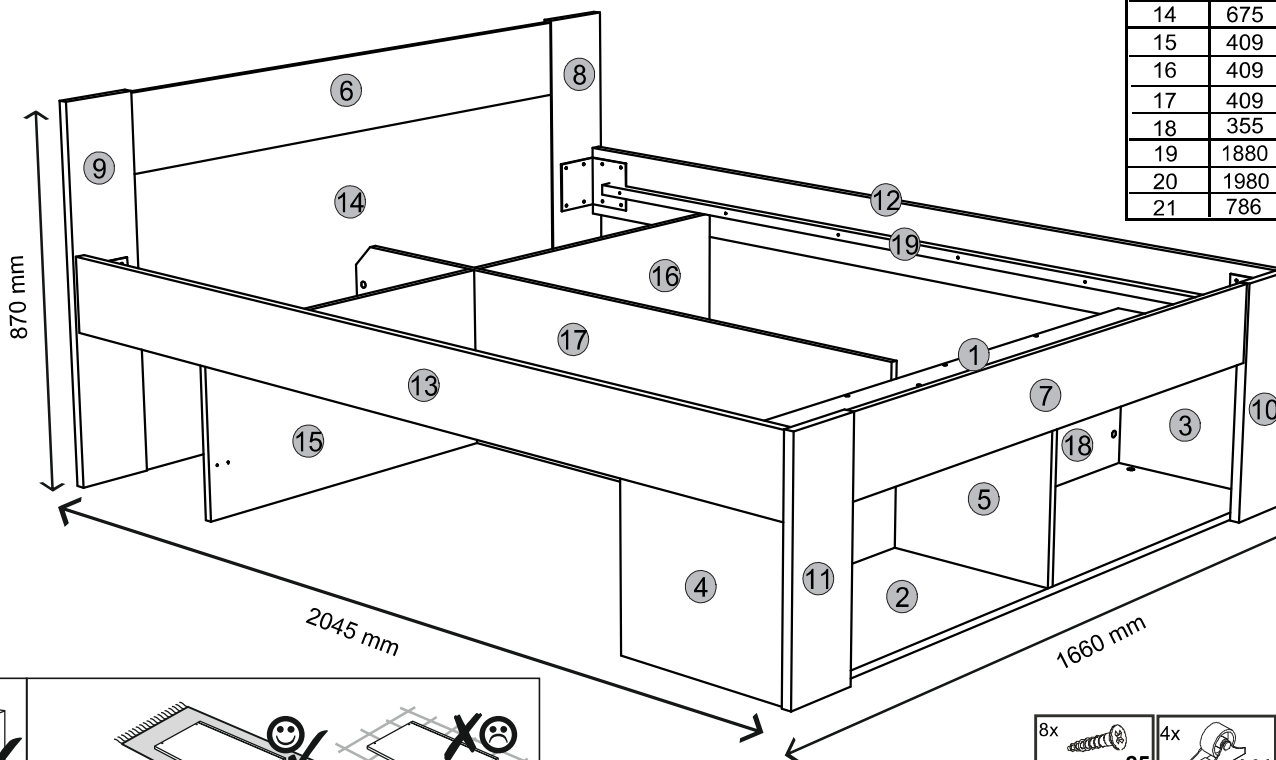

# Instalation manual

RIKO: Bed 160

Element symbol	Dimensions				Code	Package
	1	2	3	4		
1	1600	400	16	1	P-309	1/1
2	1600	384	16	1	P-310	1/1
3	350	400	16	1	P-115	1/1
4	350	400	16	1	P-116	1/1
5	337	384	16	1	P-117	1/1
6	180	1308	16	1	P-008	1/1
7	170	1308	16	1	P-009	1/1
8	860	176	22	1	P-118	1/1
9	860	176	22	1	P-119	1/1
10	522	169	22	1	P-120	1/1
11	522	169	22	1	P-121	1/1
12	170	1998	22	1	P-122	2/2
13	170	1998	22	1	P-123	2/2
14	675	1308	16	1	P-010	1/1
15	409	792	16	1	P-124	1/1
16	409	792	16	1	P-125	1/1
17	409	1601	16	1	P-126	1/1
18	355	1600	16	1	P-127	1/1
19	1880	30	25	2		2/2
20	1980	70	27	1		2/2
21	786	2000	20	2		