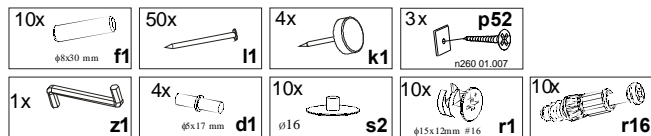

AIDONITSA

TOP - MIX REG80-85W

80/33/85

1	T-206	800	330	16/32	1
2	T-107	829	310	16	1
3	T-108	829	310	16	1
4	T-311	766	300	16	1
5	T-312	766	300	16	1
6	T-405	766	80	16	1
7	T-605	386	790	3	1
8	T-606	375	790	3	1