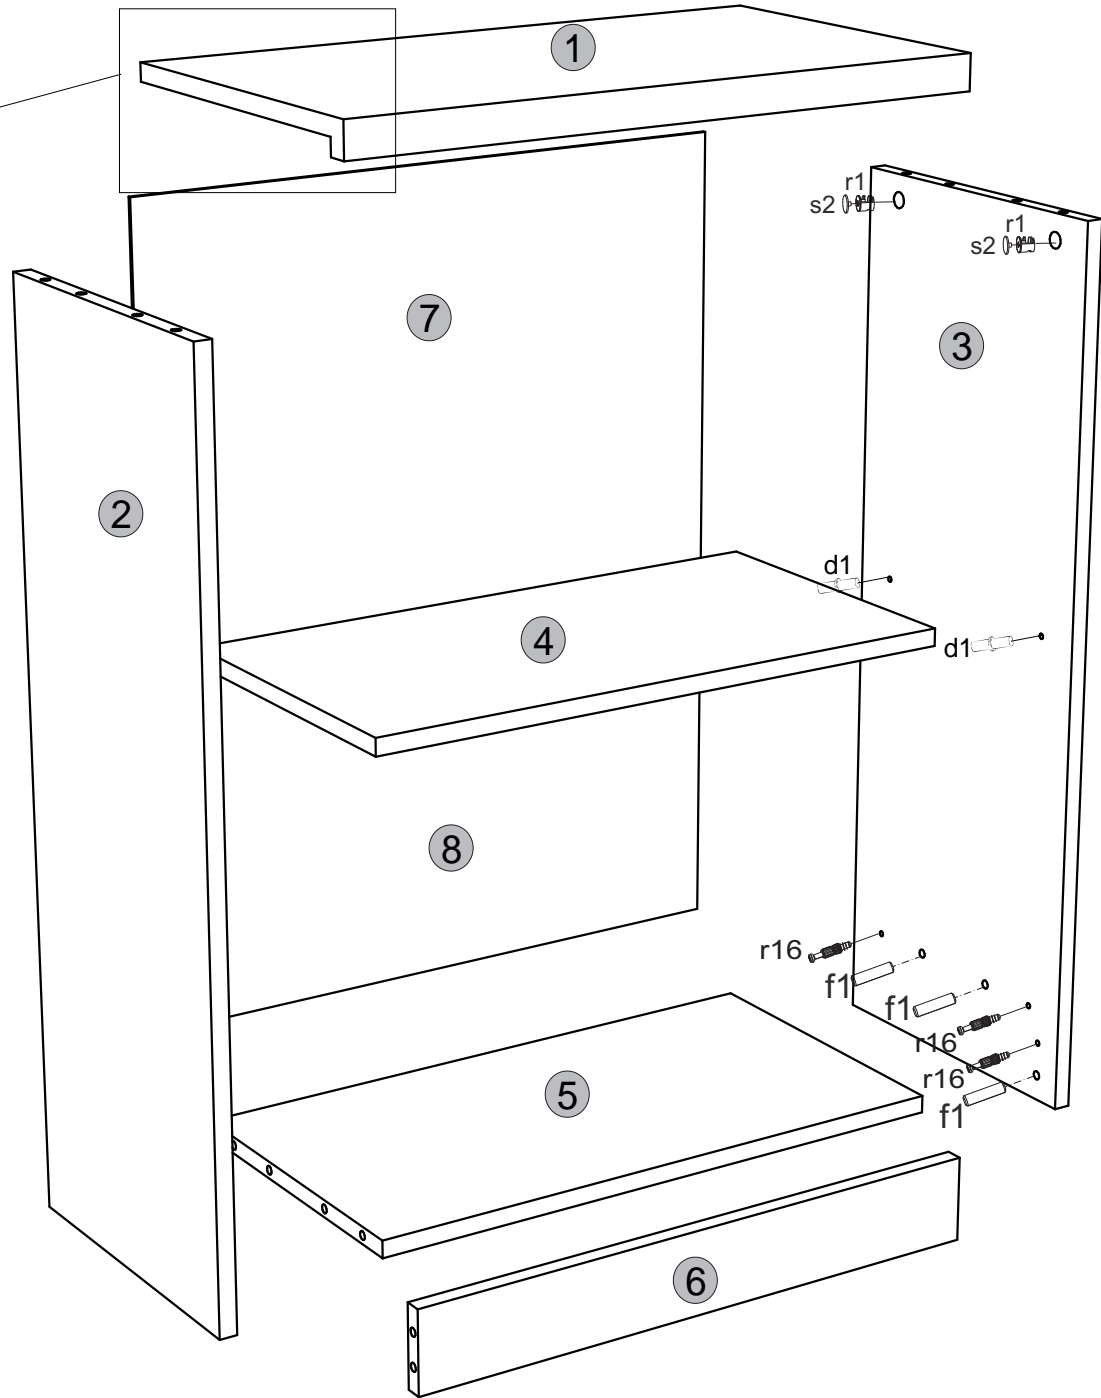

AIDONITSA

TOP - MIX REG80-85W

80/33/85

1	T-206	800	330	16/32	1
2	T-107	829	310	16	1
3	T-108	829	310	16	1
4	T-311	766	300	16	1
5	T-312	766	300	16	1
6	T-405	766	80	16	1
7	T-605	386	790	3	1
8	T-606	375	790	3	1