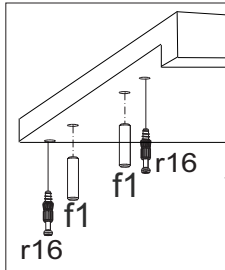

AIDONITSA

TOP - MIX REG80-85W

80/33/85

1	T-206	800	330	16/32	1
2	T-107	829	310	16	1
3	T-108	829	310	16	1
4	T-311	766	300	16	1
5	T-312	766	300	16	1
6	T-405	766	80	16	1
7	T-605	386	790	3	1
8	T-606	375	790	3	1