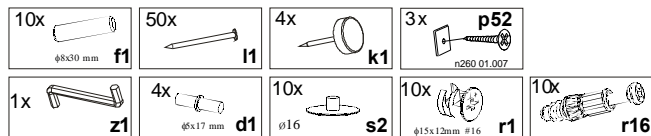

AIDONITSA

TOP - MIX REG80-85

80/33/85

1	T-206	800	330	16/32	1
2	T-107	829	310	16	1
3	T-108	829	310	16	1
4	T-311	766	300	16	1
5	T-312	766	300	16	1
6	T-405	766	80	16	1
7	T-605	386	790	3	1
8	T-606	375	790	3	1