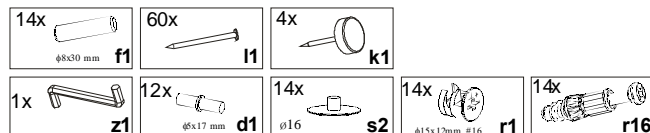

## TOP - MIX

REG80-183

80/33/183

1	T-206	800	330	16/32	1
2	T-109	1814	310	16	1
3	T-110	1814	310	16	1
4	T-311	766	300	16	3
5	T-312	766	300	16	2
6	T-405	766	80	16	1
7	T-608	1745	395	3	2