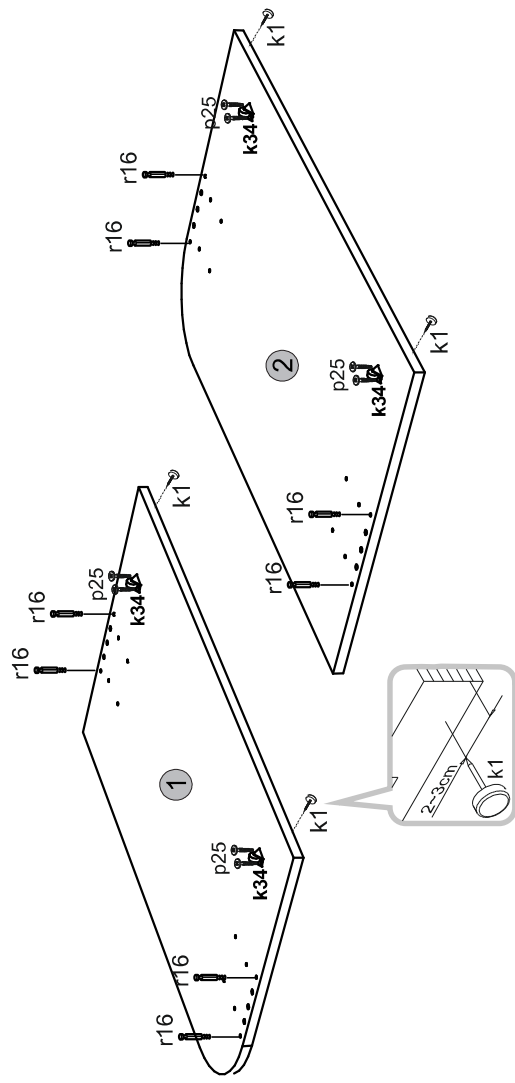

Instalation manual

PAMP: Bed 90

Element symbol	Dimensions				Code	Package
1	550	950	16	1	LOZ90.008	1/1
2	550	950	16	1	LOZ90.009	1/1
3	178	2000	16	1	LOZ90.010	1/1
4	549	2000	16	1	LOZ90.011	1/1
5	315	900	16	1	LOZ90.012	2/2
6	188	905	16	1	LOZ90.014	2/2
7	188	716	16	2	LOZ90.015	2/2
8	188	716	16	2	LOZ90.016	2/2
9	700	905	16	2	LOZ90.019	2/2
10	994	237	16	1	LOZ90.021	1/1
11	994	237	16	1	LOZ90.022	1/1

1**3****2****4**

7

8

5

6