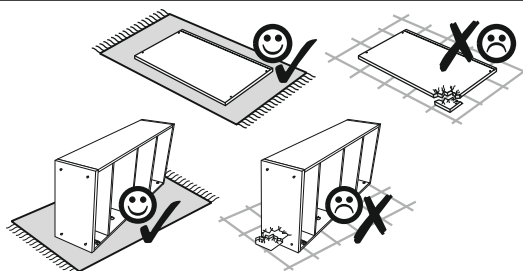

Instalation manual

PAMP: Bed 90

Element symbol	Dimensions				Code	Package
1	550	950	16	1	LOZ90.008	1/1
2	550	950	16	1	LOZ90.009	1/1
3	178	2000	16	1	LOZ90.010	1/1
4	549	2000	16	1	LOZ90.011	1/1
5	315	900	16	1	LOZ90.012	2/2
6	188	905	16	1	LOZ90.014	2/2
7	188	716	16	2	LOZ90.015	2/2
8	188	716	16	2	LOZ90.016	2/2
9	700	905	16	2	LOZ90.019	2/2
10	994	237	16	1	LOZ90.021	1/1
11	994	237	16	1	LOZ90.022	1/1