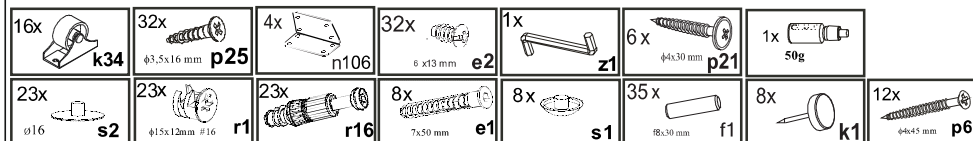

Instalation manual

PAMP: Bed 90

Element symbol	Dimensions				Code	Package
1	550	950	16	1	LOZ90.008	1/1
2	550	950	16	1	LOZ90.009	1/1
3	178	2000	16	1	LOZ90.010	1/1
4	549	2000	16	1	LOZ90.011	1/1
5	315	900	16	1	LOZ90.012	2/2
6	188	905	16	1	LOZ90.014	2/2
7	188	716	16	2	LOZ90.015	2/2
8	188	716	16	2	LOZ90.016	2/2
9	700	905	16	2	LOZ90.019	2/2
10	994	237	16	1	LOZ90.021	1/1
11	994	237	16	1	LOZ90.022	1/1