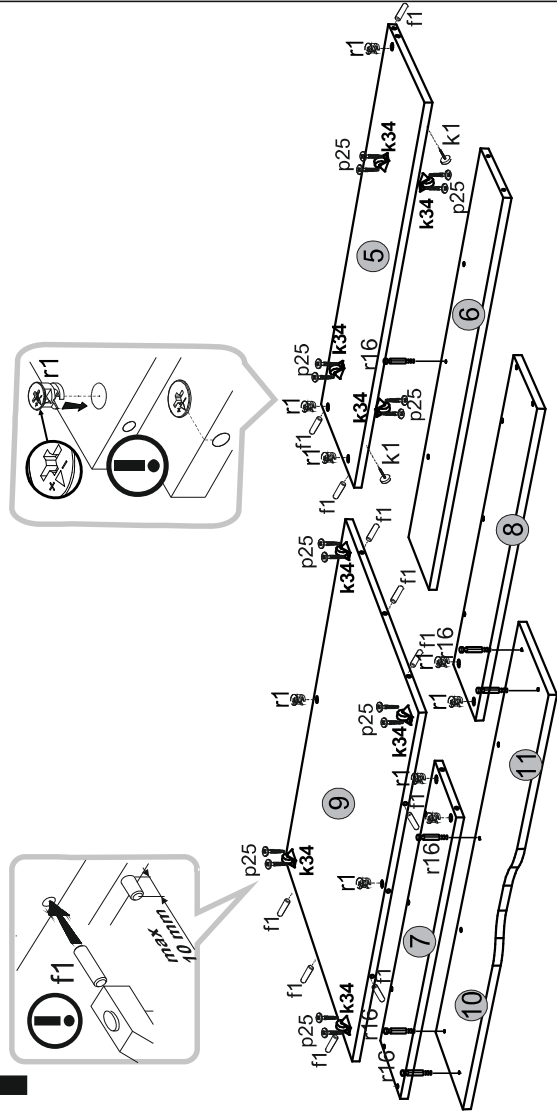

Instalation manual

PAMP: Bed 90

Element symbol	Dimensions				Code	Package
1	550	950	16	1	LOZ90.008	1/1
2	550	950	16	1	LOZ90.009	1/1
3	178	2000	16	1	LOZ90.010	1/1
4	549	2000	16	1	LOZ90.011	1/1
5	315	900	16	1	LOZ90.012	2/2
6	188	905	16	1	LOZ90.014	2/2
7	188	716	16	2	LOZ90.015	2/2
8	188	716	16	2	LOZ90.016	2/2
9	700	905	16	2	LOZ90.019	2/2
10	994	237	16	1	LOZ90.021	1/1
11	994	237	16	1	LOZ90.022	1/1

1**3****2****4**

7

8

5

6