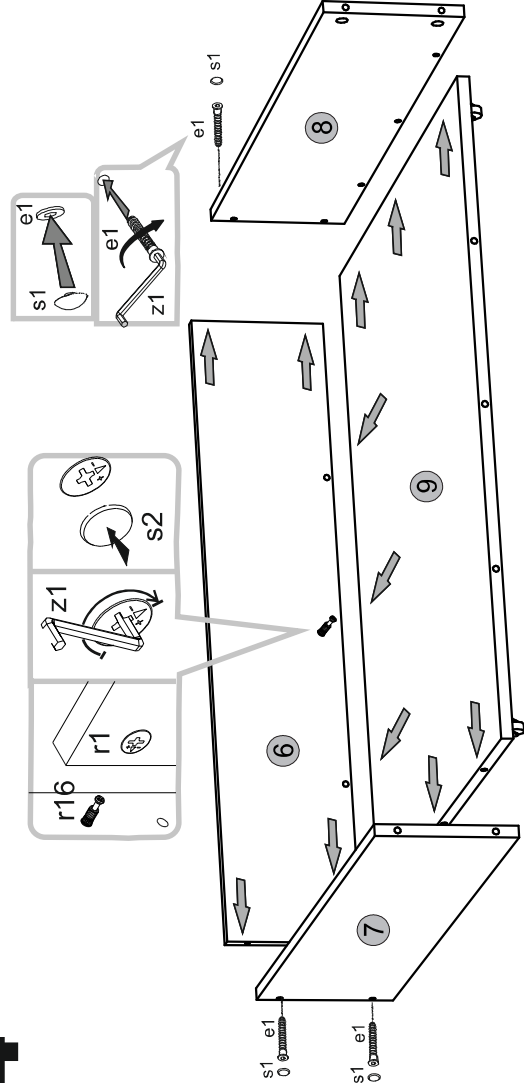

Instalation manual

PAMP: Bed 90

Element symbol	Dimensions				Code	Package
1	550	950	16	1	LOZ90.008	1/1
2	550	950	16	1	LOZ90.009	1/1
3	178	2000	16	1	LOZ90.010	1/1
4	549	2000	16	1	LOZ90.011	1/1
5	315	900	16	1	LOZ90.012	2/2
6	188	905	16	1	LOZ90.014	2/2
7	188	716	16	2	LOZ90.015	2/2
8	188	716	16	2	LOZ90.016	2/2
9	700	905	16	2	LOZ90.019	2/2
10	994	237	16	1	LOZ90.021	1/1
11	994	237	16	1	LOZ90.022	1/1

1**3****2****4**

7

8

5

6