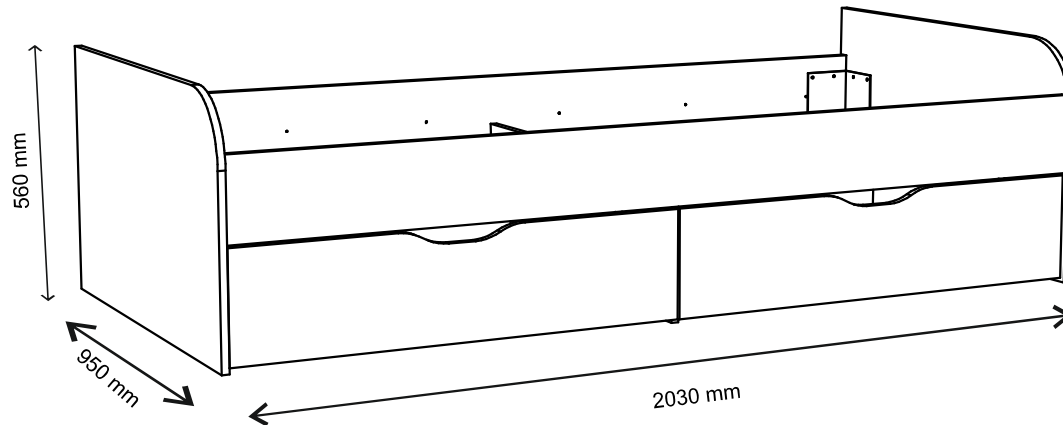

Instalation manual

PAMP: Bed 90

Element symbol	Dimensions				Code	Package
1	550	950	16	1	LOZ90.008	1/1
2	550	950	16	1	LOZ90.009	1/1
3	178	2000	16	1	LOZ90.010	1/1
4	549	2000	16	1	LOZ90.011	1/1
5	315	900	16	1	LOZ90.012	2/2
6	188	905	16	1	LOZ90.014	2/2
7	188	716	16	2	LOZ90.015	2/2
8	188	716	16	2	LOZ90.016	2/2
9	700	905	16	2	LOZ90.019	2/2
10	994	237	16	1	LOZ90.021	1/1
11	994	237	16	1	LOZ90.022	1/1