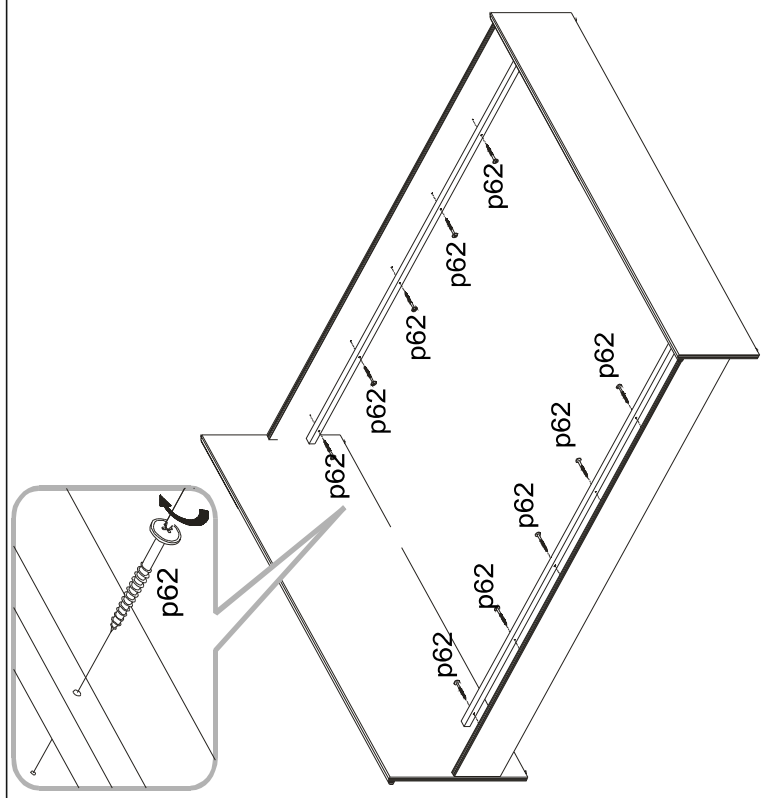

Instalation manual

PAMP: Bed 90

Element symbol	Dimensions				Code	Package
1	550	950	16	1	LOZ90.008	1/1
2	550	950	16	1	LOZ90.009	1/1
3	178	2000	16	1	LOZ90.010	1/1
4	549	2000	16	1	LOZ90.011	1/1
5	315	900	16	1	LOZ90.012	2/2
6	188	905	16	1	LOZ90.014	2/2
7	188	716	16	2	LOZ90.015	2/2
8	188	716	16	2	LOZ90.016	2/2
9	700	905	16	2	LOZ90.019	2/2
10	994	237	16	1	LOZ90.021	1/1
11	994	237	16	1	LOZ90.022	1/1

1**3****2****4**

7

8

5

6