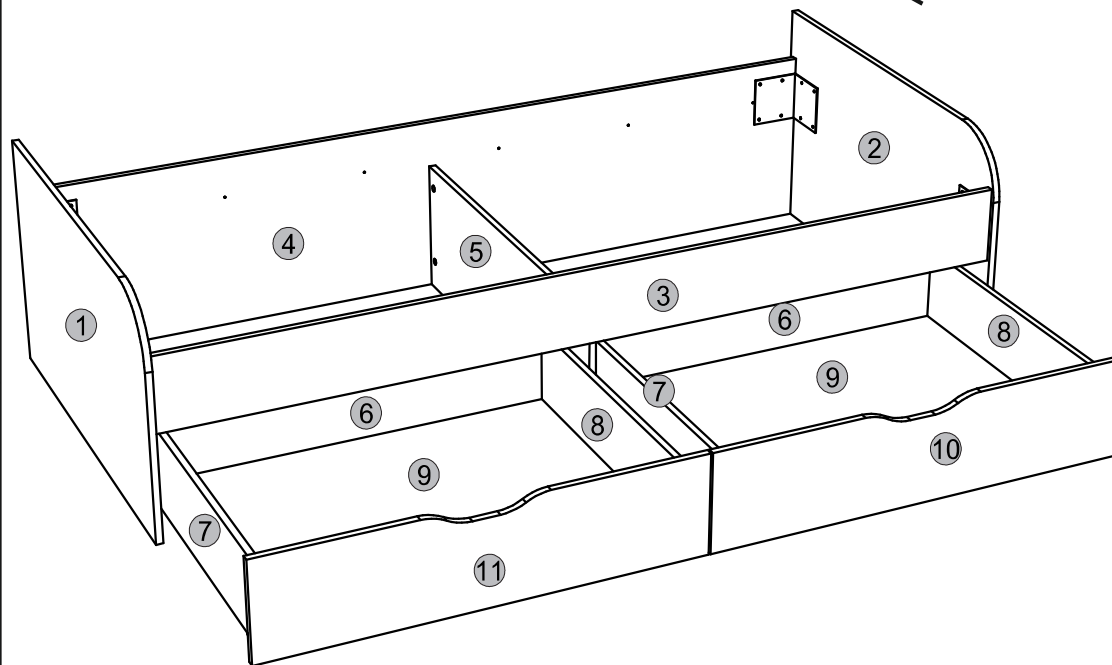

Instalation manual

PAMP: Bed 90

Element symbol	Dimensions				Code	Package
1	550	950	16	1	LOZ90.008	1/1
2	550	950	16	1	LOZ90.009	1/1
3	178	2000	16	1	LOZ90.010	1/1
4	549	2000	16	1	LOZ90.011	1/1
5	315	900	16	1	LOZ90.012	2/2
6	188	905	16	1	LOZ90.014	2/2
7	188	716	16	2	LOZ90.015	2/2
8	188	716	16	2	LOZ90.016	2/2
9	700	905	16	2	LOZ90.019	2/2
10	994	237	16	1	LOZ90.021	1/1
11	994	237	16	1	LOZ90.022	1/1

1**3****2****4**

7

8

5

6