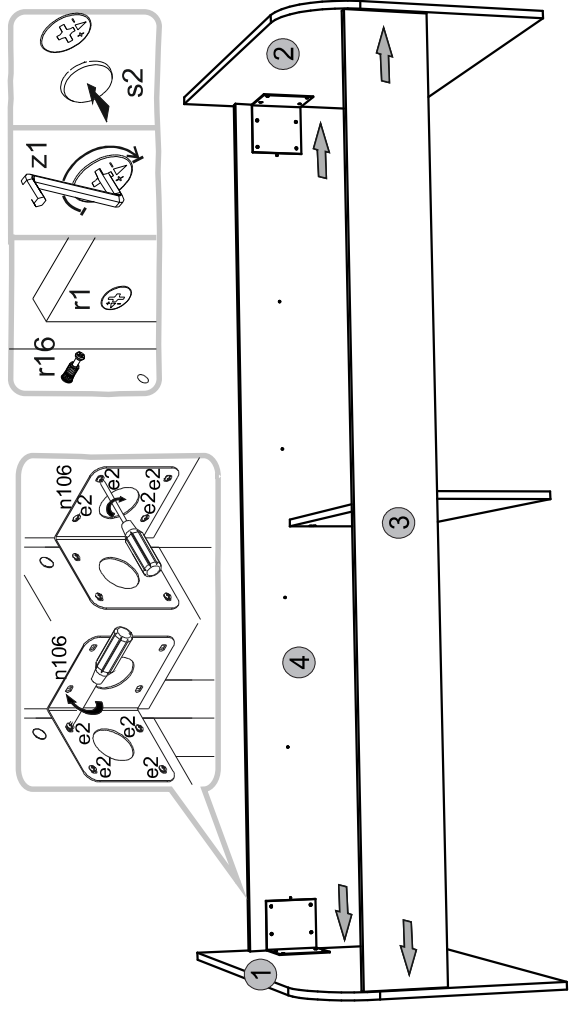

Instalation manual

PAMP: Bed 90

Element symbol	Dimensions				Code	Package
1	550	950	16	1	LOZ90.008	1/1
2	550	950	16	1	LOZ90.009	1/1
3	178	2000	16	1	LOZ90.010	1/1
4	549	2000	16	1	LOZ90.011	1/1
5	315	900	16	1	LOZ90.012	2/2
6	188	905	16	1	LOZ90.014	2/2
7	188	716	16	2	LOZ90.015	2/2
8	188	716	16	2	LOZ90.016	2/2
9	700	905	16	2	LOZ90.019	2/2
10	994	237	16	1	LOZ90.021	1/1
11	994	237	16	1	LOZ90.022	1/1

1**3****2****4**

7

8

5

6