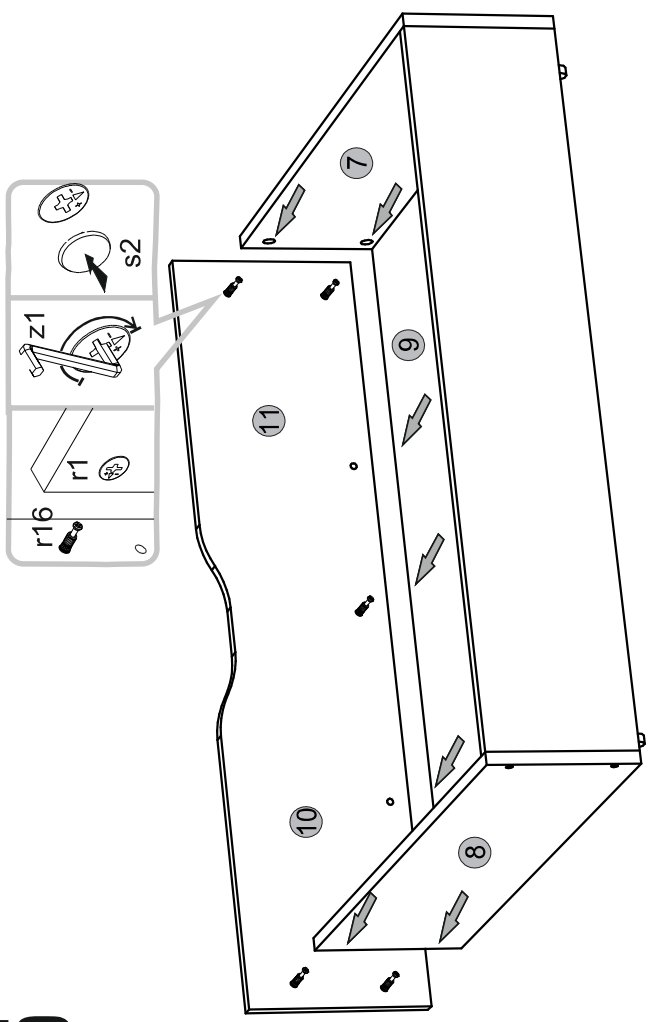

Instalation manual

PAMP: Bed 90

Element symbol	Dimensions				Code	Package
1	550	950	16	1	LOZ90.008	1/1
2	550	950	16	1	LOZ90.009	1/1
3	178	2000	16	1	LOZ90.010	1/1
4	549	2000	16	1	LOZ90.011	1/1
5	315	900	16	1	LOZ90.012	2/2
6	188	905	16	1	LOZ90.014	2/2
7	188	716	16	2	LOZ90.015	2/2
8	188	716	16	2	LOZ90.016	2/2
9	700	905	16	2	LOZ90.019	2/2
10	994	237	16	1	LOZ90.021	1/1
11	994	237	16	1	LOZ90.022	1/1

1**3****2****4**

7

8

5

6