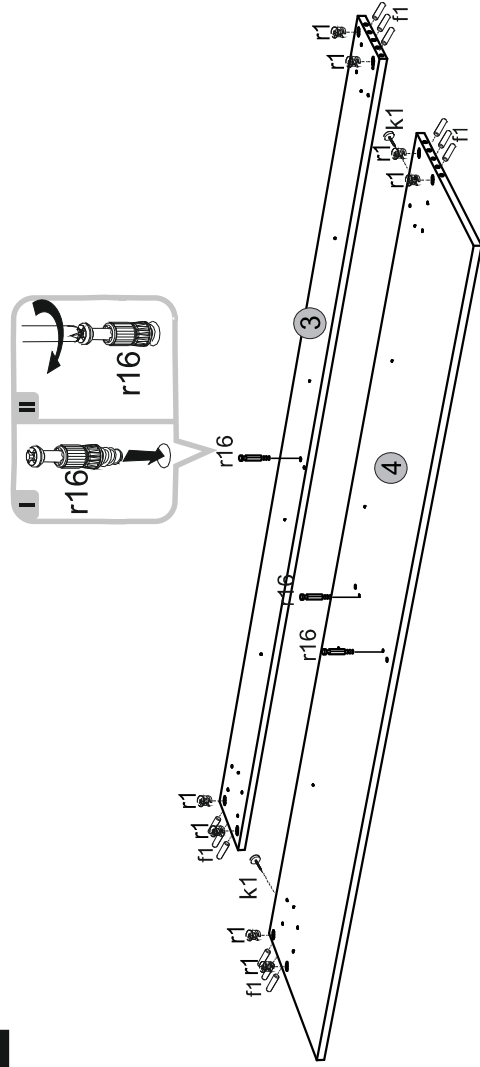

Instalation manual

PAMP: Bed 90

Element symbol	Dimensions				Code	Package
1	550	950	16	1	LOZ90.008	1/1
2	550	950	16	1	LOZ90.009	1/1
3	178	2000	16	1	LOZ90.010	1/1
4	549	2000	16	1	LOZ90.011	1/1
5	315	900	16	1	LOZ90.012	2/2
6	188	905	16	1	LOZ90.014	2/2
7	188	716	16	2	LOZ90.015	2/2
8	188	716	16	2	LOZ90.016	2/2
9	700	905	16	2	LOZ90.019	2/2
10	994	237	16	1	LOZ90.021	1/1
11	994	237	16	1	LOZ90.022	1/1

1**3****2****4**

7

8

5

6