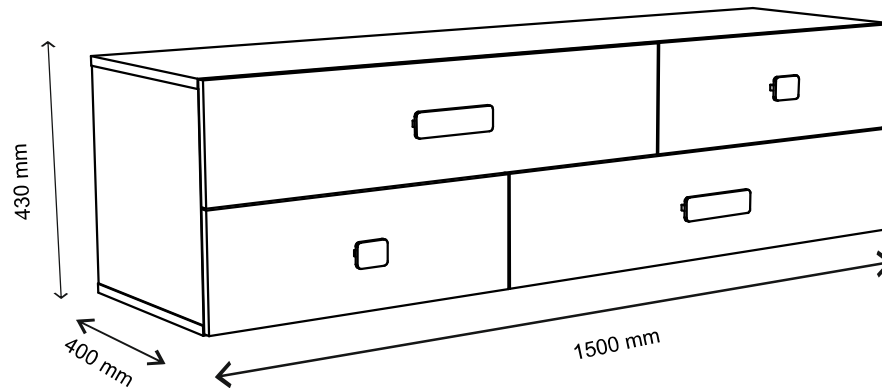

Instalation manual

PAMP: Chest 4S

Element symbol	Dimensions				Code	Package
	1	2	3	4		
1	1500	384	16	1	KOM_4S.005	1/1
2	1500	384	16	1	KOM_4S.006	1/1
3	378	384	16	1	KOM_4S.007	1/1
4	378	384	16	1	KOM_4S.008	1/1
5	1466	384	16	1	KOM_4S.009	1/1
6	181	381	16	1	KOM_4S.010	1/1
7	181	381	16	1	KOM_4S.011	1/1
8	202	912	16	1	KOM_4S.012	2/2
9	350	140	16	4	KOM_4S.013	1/1
10	832	140	16	2	KOM_4S.014	1/1
11	350	140	16	4	KOM_4S.015	1/1
12	502	140	16	2	KOM_4S.016	1/1
13	202	912	16	1	KOM_4S.017	2/2
14	198	1484	3	2	KOM_4S.002	1/1
15	846	348	3	2	KOM_4S.003	1/1
16	516	348	3	2	KOM_4S.004	1/1
17	582	202	16	1	KOM_4S.018	2/2
18	582	202	16	1	KOM_4S.019	2/2