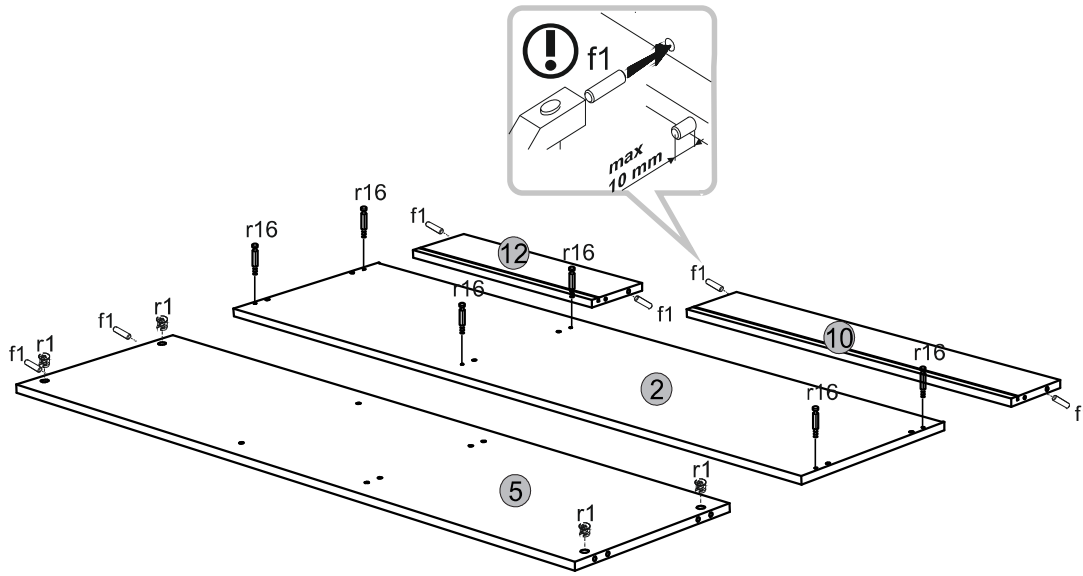

Instalation manual

PAMP: Chest 4S

Element symbol	Dimensions				Code	Package
	1	2	3	4		
1	1500	384	16	1	KOM_4S.005	1/1
2	1500	384	16	1	KOM_4S.006	1/1
3	378	384	16	1	KOM_4S.007	1/1
4	378	384	16	1	KOM_4S.008	1/1
5	1466	384	16	1	KOM_4S.009	1/1
6	181	381	16	1	KOM_4S.010	1/1
7	181	381	16	1	KOM_4S.011	1/1
8	202	912	16	1	KOM_4S.012	2/2
9	350	140	16	4	KOM_4S.013	1/1
10	832	140	16	2	KOM_4S.014	1/1
11	350	140	16	4	KOM_4S.015	1/1
12	502	140	16	2	KOM_4S.016	1/1
13	202	912	16	1	KOM_4S.017	2/2
14	198	1484	3	2	KOM_4S.002	1/1
15	846	348	3	2	KOM_4S.003	1/1
16	516	348	3	2	KOM_4S.004	1/1
17	582	202	16	1	KOM_4S.018	2/2
18	582	202	16	1	KOM_4S.019	2/2

1

3

2

4

5**7****6**