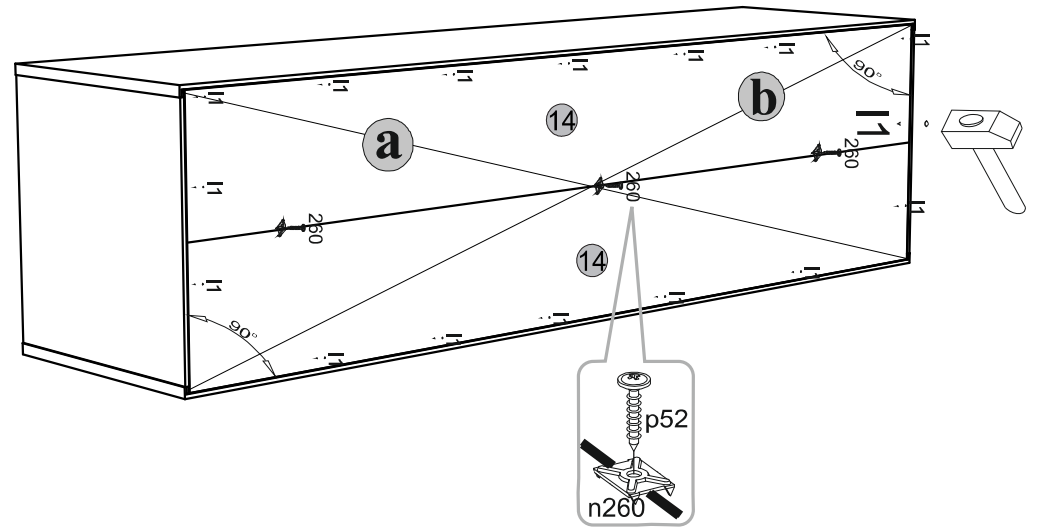

Instalation manual

PAMP: Chest 4S

Element symbol	Dimensions				Code	Package
	1	2	3	4		
1	1500	384	16	1	KOM_4S.005	1/1
2	1500	384	16	1	KOM_4S.006	1/1
3	378	384	16	1	KOM_4S.007	1/1
4	378	384	16	1	KOM_4S.008	1/1
5	1466	384	16	1	KOM_4S.009	1/1
6	181	381	16	1	KOM_4S.010	1/1
7	181	381	16	1	KOM_4S.011	1/1
8	202	912	16	1	KOM_4S.012	2/2
9	350	140	16	4	KOM_4S.013	1/1
10	832	140	16	2	KOM_4S.014	1/1
11	350	140	16	4	KOM_4S.015	1/1
12	502	140	16	2	KOM_4S.016	1/1
13	202	912	16	1	KOM_4S.017	2/2
14	198	1484	3	2	KOM_4S.002	1/1
15	846	348	3	2	KOM_4S.003	1/1
16	516	348	3	2	KOM_4S.004	1/1
17	582	202	16	1	KOM_4S.018	2/2
18	582	202	16	1	KOM_4S.019	2/2

1

3

2

4

5**7****6**