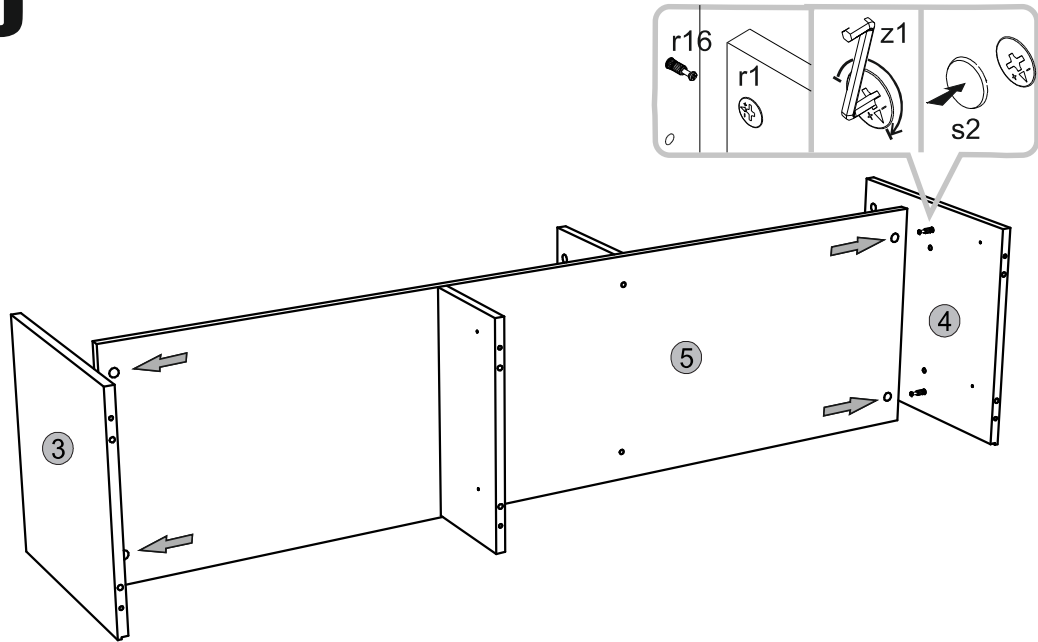

Instalation manual

PAMP: Chest 4S

Element symbol	Dimensions				Code	Package
	1	2	3	4		
1	1500	384	16	1	KOM_4S.005	1/1
2	1500	384	16	1	KOM_4S.006	1/1
3	378	384	16	1	KOM_4S.007	1/1
4	378	384	16	1	KOM_4S.008	1/1
5	1466	384	16	1	KOM_4S.009	1/1
6	181	381	16	1	KOM_4S.010	1/1
7	181	381	16	1	KOM_4S.011	1/1
8	202	912	16	1	KOM_4S.012	2/2
9	350	140	16	4	KOM_4S.013	1/1
10	832	140	16	2	KOM_4S.014	1/1
11	350	140	16	4	KOM_4S.015	1/1
12	502	140	16	2	KOM_4S.016	1/1
13	202	912	16	1	KOM_4S.017	2/2
14	198	1484	3	2	KOM_4S.002	1/1
15	846	348	3	2	KOM_4S.003	1/1
16	516	348	3	2	KOM_4S.004	1/1
17	582	202	16	1	KOM_4S.018	2/2
18	582	202	16	1	KOM_4S.019	2/2

1

3

2

4

5**7****6**