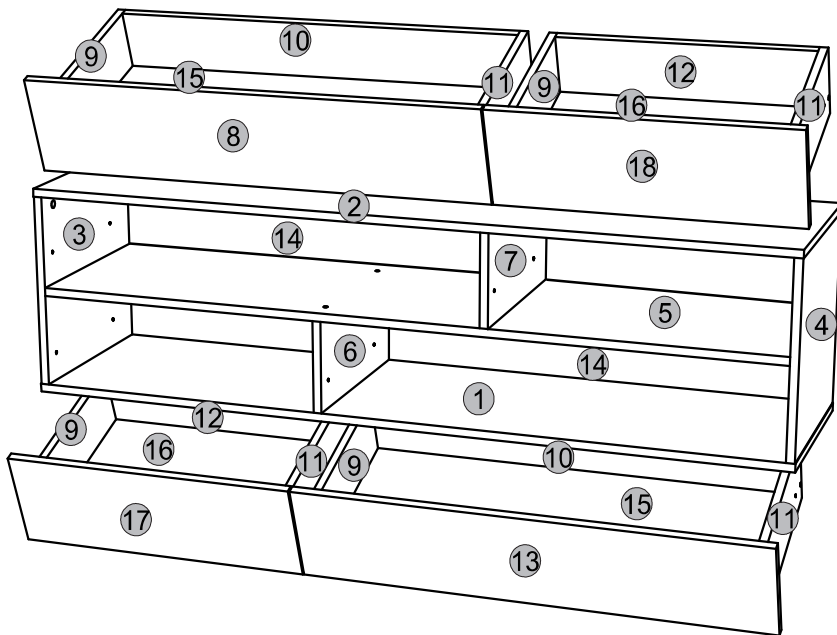

Instalation manual

PAMP: Chest 4S

Element symbol	Dimensions				Code	Package
	1	2	3	4		
1	1500	384	16	1	KOM_4S.005	1/1
2	1500	384	16	1	KOM_4S.006	1/1
3	378	384	16	1	KOM_4S.007	1/1
4	378	384	16	1	KOM_4S.008	1/1
5	1466	384	16	1	KOM_4S.009	1/1
6	181	381	16	1	KOM_4S.010	1/1
7	181	381	16	1	KOM_4S.011	1/1
8	202	912	16	1	KOM_4S.012	2/2
9	350	140	16	4	KOM_4S.013	1/1
10	832	140	16	2	KOM_4S.014	1/1
11	350	140	16	4	KOM_4S.015	1/1
12	502	140	16	2	KOM_4S.016	1/1
13	202	912	16	1	KOM_4S.017	2/2
14	198	1484	3	2	KOM_4S.002	1/1
15	846	348	3	2	KOM_4S.003	1/1
16	516	348	3	2	KOM_4S.004	1/1
17	582	202	16	1	KOM_4S.018	2/2
18	582	202	16	1	KOM_4S.019	2/2

1

3

2

4

5**7****6**