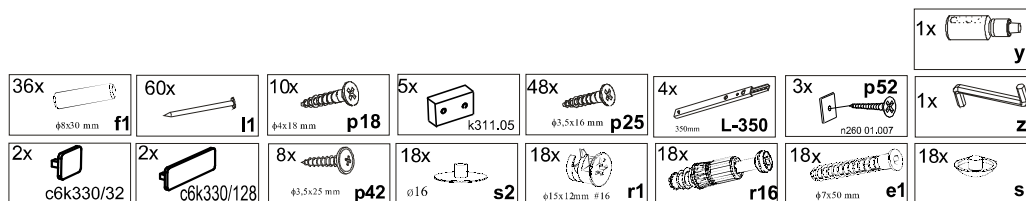

Instalation manual

PAMP: Chest 4S

Element symbol	Dimensions				Code	Package
	1	2	3	4		
1	1500	384	16	1	KOM_4S.005	1/1
2	1500	384	16	1	KOM_4S.006	1/1
3	378	384	16	1	KOM_4S.007	1/1
4	378	384	16	1	KOM_4S.008	1/1
5	1466	384	16	1	KOM_4S.009	1/1
6	181	381	16	1	KOM_4S.010	1/1
7	181	381	16	1	KOM_4S.011	1/1
8	202	912	16	1	KOM_4S.012	2/2
9	350	140	16	4	KOM_4S.013	1/1
10	832	140	16	2	KOM_4S.014	1/1
11	350	140	16	4	KOM_4S.015	1/1
12	502	140	16	2	KOM_4S.016	1/1
13	202	912	16	1	KOM_4S.017	2/2
14	198	1484	3	2	KOM_4S.002	1/1
15	846	348	3	2	KOM_4S.003	1/1
16	516	348	3	2	KOM_4S.004	1/1
17	582	202	16	1	KOM_4S.018	2/2
18	582	202	16	1	KOM_4S.019	2/2

1

3

2

4

5**7****6**