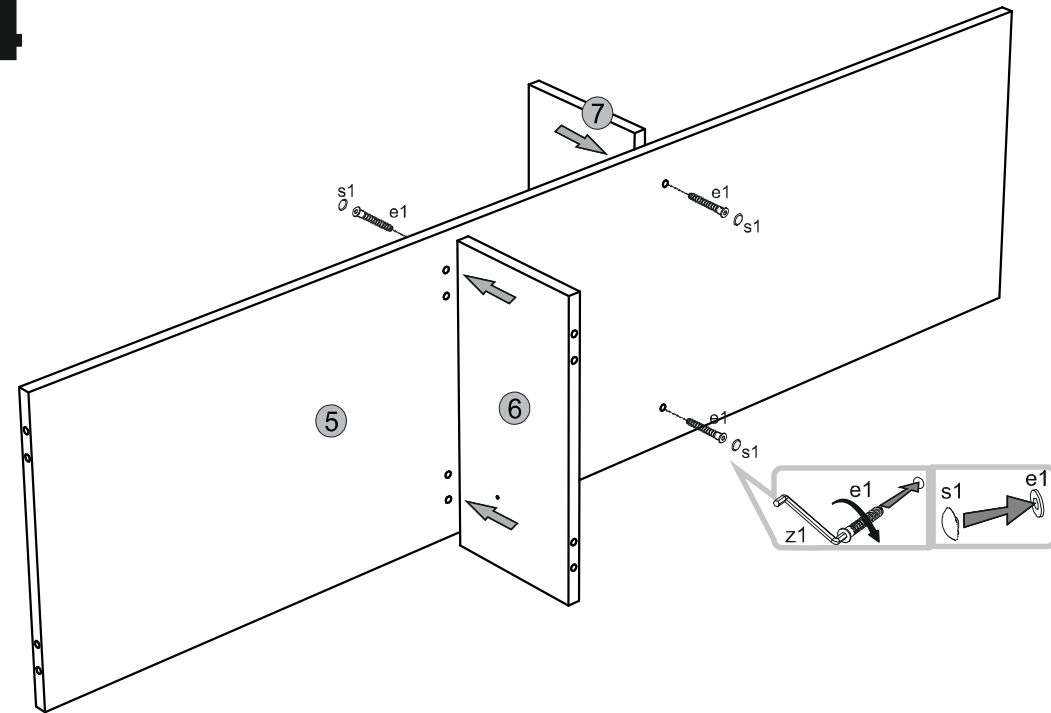

Instalation manual

PAMP: Chest 4S

Element symbol	Dimensions				Code	Package
	1	2	3	4		
1	1500	384	16	1	KOM_4S.005	1/1
2	1500	384	16	1	KOM_4S.006	1/1
3	378	384	16	1	KOM_4S.007	1/1
4	378	384	16	1	KOM_4S.008	1/1
5	1466	384	16	1	KOM_4S.009	1/1
6	181	381	16	1	KOM_4S.010	1/1
7	181	381	16	1	KOM_4S.011	1/1
8	202	912	16	1	KOM_4S.012	2/2
9	350	140	16	4	KOM_4S.013	1/1
10	832	140	16	2	KOM_4S.014	1/1
11	350	140	16	4	KOM_4S.015	1/1
12	502	140	16	2	KOM_4S.016	1/1
13	202	912	16	1	KOM_4S.017	2/2
14	198	1484	3	2	KOM_4S.002	1/1
15	846	348	3	2	KOM_4S.003	1/1
16	516	348	3	2	KOM_4S.004	1/1
17	582	202	16	1	KOM_4S.018	2/2
18	582	202	16	1	KOM_4S.019	2/2

1

3

2

4

5**7****6**