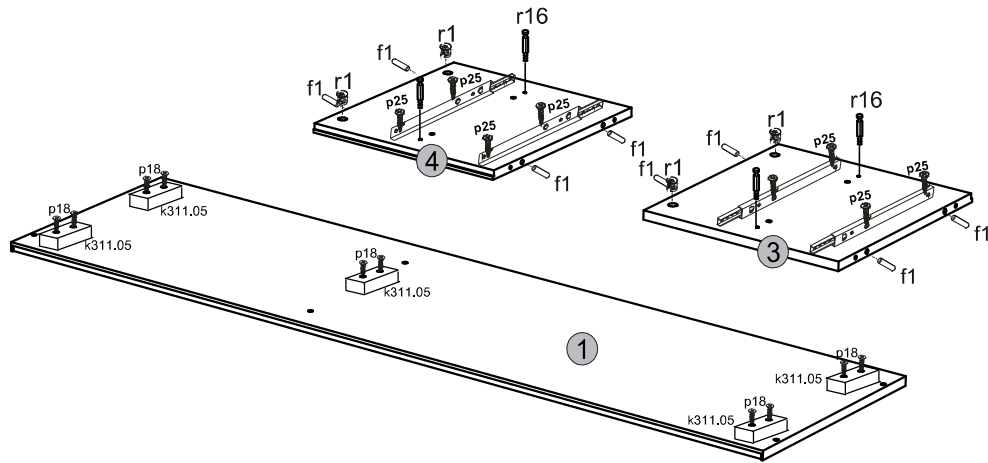

Instalation manual

PAMP: Chest 4S

Element symbol	Dimensions				Code	Package
	1	2	3	4		
1	1500	384	16	1	KOM_4S.005	1/1
2	1500	384	16	1	KOM_4S.006	1/1
3	378	384	16	1	KOM_4S.007	1/1
4	378	384	16	1	KOM_4S.008	1/1
5	1466	384	16	1	KOM_4S.009	1/1
6	181	381	16	1	KOM_4S.010	1/1
7	181	381	16	1	KOM_4S.011	1/1
8	202	912	16	1	KOM_4S.012	2/2
9	350	140	16	4	KOM_4S.013	1/1
10	832	140	16	2	KOM_4S.014	1/1
11	350	140	16	4	KOM_4S.015	1/1
12	502	140	16	2	KOM_4S.016	1/1
13	202	912	16	1	KOM_4S.017	2/2
14	198	1484	3	2	KOM_4S.002	1/1
15	846	348	3	2	KOM_4S.003	1/1
16	516	348	3	2	KOM_4S.004	1/1
17	582	202	16	1	KOM_4S.018	2/2
18	582	202	16	1	KOM_4S.019	2/2

1

3

2

4

5**7****6**