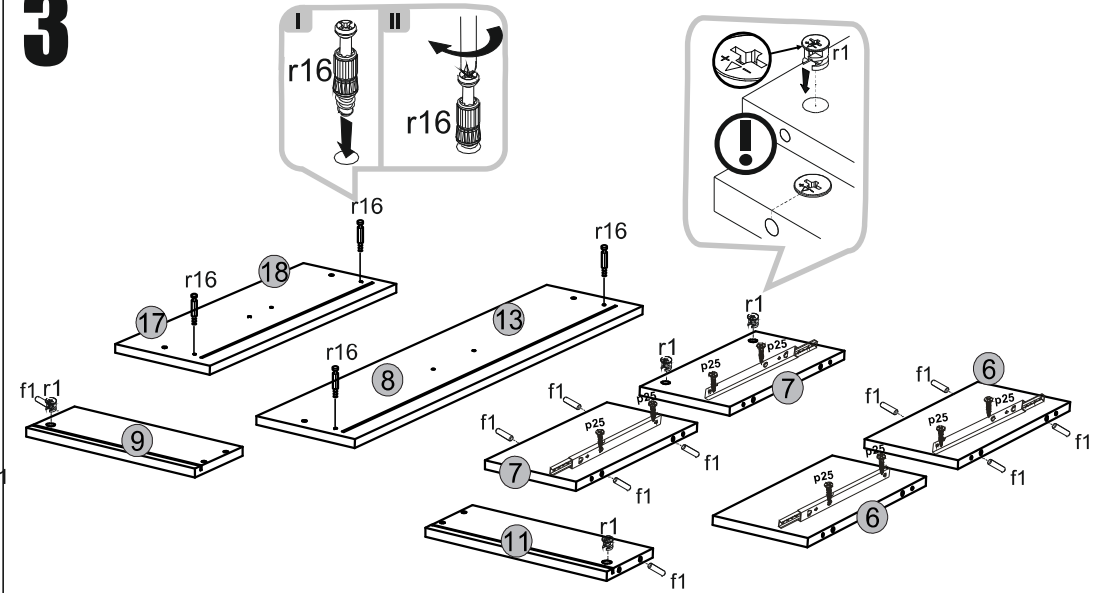

Instalation manual

PAMP: Chest 4S

Element symbol	Dimensions				Code	Package
	1	2	3	4		
1	1500	384	16	1	KOM_4S.005	1/1
2	1500	384	16	1	KOM_4S.006	1/1
3	378	384	16	1	KOM_4S.007	1/1
4	378	384	16	1	KOM_4S.008	1/1
5	1466	384	16	1	KOM_4S.009	1/1
6	181	381	16	1	KOM_4S.010	1/1
7	181	381	16	1	KOM_4S.011	1/1
8	202	912	16	1	KOM_4S.012	2/2
9	350	140	16	4	KOM_4S.013	1/1
10	832	140	16	2	KOM_4S.014	1/1
11	350	140	16	4	KOM_4S.015	1/1
12	502	140	16	2	KOM_4S.016	1/1
13	202	912	16	1	KOM_4S.017	2/2
14	198	1484	3	2	KOM_4S.002	1/1
15	846	348	3	2	KOM_4S.003	1/1
16	516	348	3	2	KOM_4S.004	1/1
17	582	202	16	1	KOM_4S.018	2/2
18	582	202	16	1	KOM_4S.019	2/2

1

3

2

4

5**7****6**