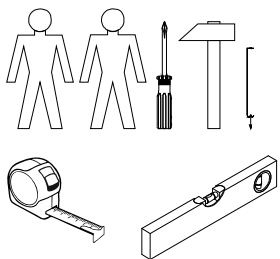

Instalation manual

PAMP: Chest 4S

Element symbol	Dimensions				Code	Package
	1	2	3	4		
1	1500	384	16	1	KOM_4S.005	1/1
2	1500	384	16	1	KOM_4S.006	1/1
3	378	384	16	1	KOM_4S.007	1/1
4	378	384	16	1	KOM_4S.008	1/1
5	1466	384	16	1	KOM_4S.009	1/1
6	181	381	16	1	KOM_4S.010	1/1
7	181	381	16	1	KOM_4S.011	1/1
8	202	912	16	1	KOM_4S.012	2/2
9	350	140	16	4	KOM_4S.013	1/1
10	832	140	16	2	KOM_4S.014	1/1
11	350	140	16	4	KOM_4S.015	1/1
12	502	140	16	2	KOM_4S.016	1/1
13	202	912	16	1	KOM_4S.017	2/2
14	198	1484	3	2	KOM_4S.002	1/1
15	846	348	3	2	KOM_4S.003	1/1
16	516	348	3	2	KOM_4S.004	1/1
17	582	202	16	1	KOM_4S.018	2/2
18	582	202	16	1	KOM_4S.019	2/2