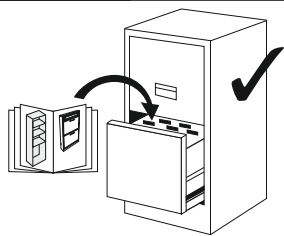

Instalation manual

PAMP: Chest 4S

Element symbol	Dimensions				Code	Package
	1	2	3	4		
1	1500	384	16	1	KOM_4S.005	1/1
2	1500	384	16	1	KOM_4S.006	1/1
3	378	384	16	1	KOM_4S.007	1/1
4	378	384	16	1	KOM_4S.008	1/1
5	1466	384	16	1	KOM_4S.009	1/1
6	181	381	16	1	KOM_4S.010	1/1
7	181	381	16	1	KOM_4S.011	1/1
8	202	912	16	1	KOM_4S.012	2/2
9	350	140	16	4	KOM_4S.013	1/1
10	832	140	16	2	KOM_4S.014	1/1
11	350	140	16	4	KOM_4S.015	1/1
12	502	140	16	2	KOM_4S.016	1/1
13	202	912	16	1	KOM_4S.017	2/2
14	198	1484	3	2	KOM_4S.002	1/1
15	846	348	3	2	KOM_4S.003	1/1
16	516	348	3	2	KOM_4S.004	1/1
17	582	202	16	1	KOM_4S.018	2/2
18	582	202	16	1	KOM_4S.019	2/2