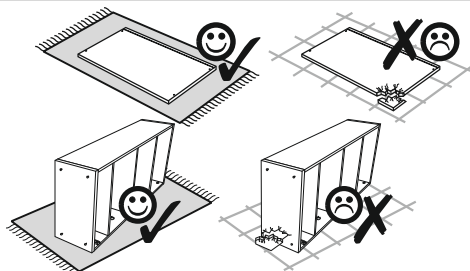

Instalation manual

PAMP: Chest 4S

Element symbol	Dimensions				Code	Package
	1	2	3	4		
1	1500	384	16	1	KOM_4S.005	1/1
2	1500	384	16	1	KOM_4S.006	1/1
3	378	384	16	1	KOM_4S.007	1/1
4	378	384	16	1	KOM_4S.008	1/1
5	1466	384	16	1	KOM_4S.009	1/1
6	181	381	16	1	KOM_4S.010	1/1
7	181	381	16	1	KOM_4S.011	1/1
8	202	912	16	1	KOM_4S.012	2/2
9	350	140	16	4	KOM_4S.013	1/1
10	832	140	16	2	KOM_4S.014	1/1
11	350	140	16	4	KOM_4S.015	1/1
12	502	140	16	2	KOM_4S.016	1/1
13	202	912	16	1	KOM_4S.017	2/2
14	198	1484	3	2	KOM_4S.002	1/1
15	846	348	3	2	KOM_4S.003	1/1
16	516	348	3	2	KOM_4S.004	1/1
17	582	202	16	1	KOM_4S.018	2/2
18	582	202	16	1	KOM_4S.019	2/2