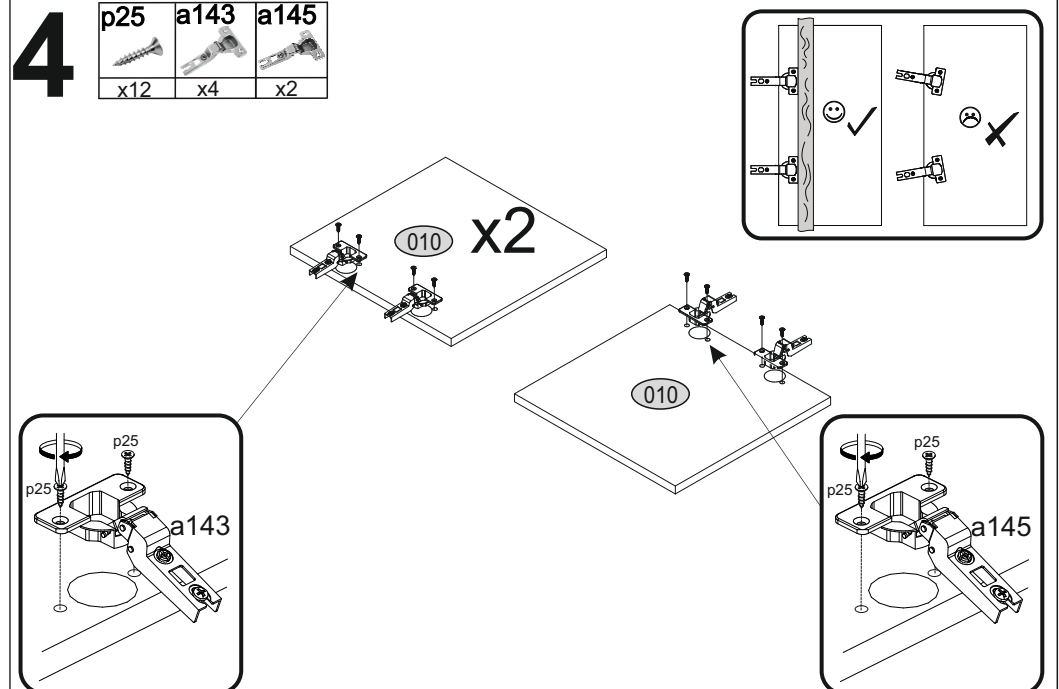

Installation manual

Palmor TV stand 3D

Version R

Version L

Code	Dimensions			Package	
	Length	Depth	Height	Quantity	Units
001	1134	400	16	1	1/1
002	419	360	16	1	1/1
003	419	360	16	1	1/1
004	360	70	16	2	1/1
005	349	70	16	1	1/1
006	1101	400	16/32	1	1/1
007	436	400	16	1	1/1
008	436	400	16	1	1/1
010	376	363	16	3	1/1
012	436	377	3	2	1/1
014	436	365	3	1	1/1
accessories				1	1/1

Accessories:

<p>2x s2</p> 	<p>4x k311.054</p> 	<p>4x a143</p> 	<p>2x a145</p> 
<p>6x b119</p> 	<p>1x n14</p> 	<p>1x p17</p> <p>Ø6x50</p> 	<p>1x f3</p> <p>Ø10x50</p> 
<p>8x e1</p> <p>Ø7x50</p> 	<p>14x r1</p> <p>Ø15x12</p> 	<p>8x l2</p> 	<p>14x r16</p> <p>Ø5x24</p> 
<p>22x f1</p> <p>Ø8x30</p> 	<p>40x p25</p> <p>Ø3.5x16</p> 	<p>2x n260.01</p> 	<p>1x z1</p> 
<p>4x s4</p> 			

1	f1 x4	b119 x4	r16 x6
----------	-----------------	-------------------	------------------

2	f1 x10	r1 x10	r16 x4
----------	------------------	------------------	------------------

3	f1 x8	b119 x2	r16 x4	r1 x4
----------	-----------------	-------------------	------------------	-----------------

4	p25 x12	a143 x4	a145 x2
----------	-------------------	-------------------	-------------------

5

6

7

8

9

10

11