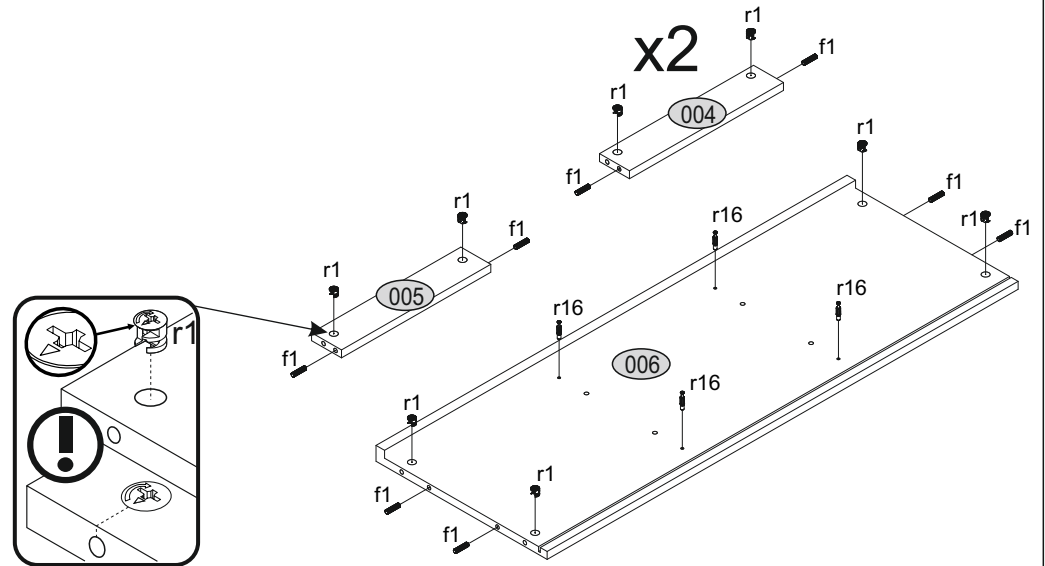

Installation manual

Palmor TV stand 3D

Version R

Version L

Code	Dimensions			Package	
	Length	Depth	Height	Quantity	Units
001	1134	400	16	1	1/1
002	419	360	16	1	1/1
003	419	360	16	1	1/1
004	360	70	16	2	1/1
005	349	70	16	1	1/1
006	1101	400	16/32	1	1/1
007	436	400	16	1	1/1
008	436	400	16	1	1/1
010	376	363	16	3	1/1
012	436	377	3	2	1/1
014	436	365	3	1	1/1
accessories				1	1/1

Accessories:

<p>2x s2</p> 	<p>4x k311.054</p> 	<p>4x a143</p> 	<p>2x a145</p> 
<p>6x b119</p> 	<p>1x n14</p> 	<p>1x p17</p> <p>Ø6x50</p> 	<p>1x f3</p> <p>Ø10x50</p> 
<p>8x e1</p> <p>Ø7x50</p> 	<p>14x r1</p> <p>Ø15x12</p> 	<p>8x l2</p> 	<p>14x r16</p> <p>Ø5x24</p> 
<p>22x f1</p> <p>Ø8x30</p> 	<p>40x p25</p> <p>Ø3.5x16</p> 	<p>2x n260.01</p> 	<p>1x z1</p> 
<p>4x s4</p> 			

1	f1 x4	b119 x4	r16 x6
----------	-----------------	-------------------	------------------

2	f1 x10	r1 x10	r16 x4
----------	------------------	------------------	------------------

3	f1 x8	b119 x2	r16 x4	r1 x4
----------	-----------------	-------------------	------------------	-----------------