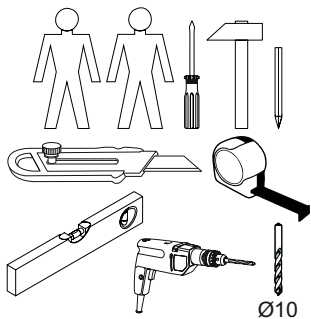

Installation manual

Palmor TV stand 3D

Version R

Version L

Code	Dimensions			Package	
	Length	Depth	Height	Quantity	Units
001	1134	400	16	1	1/1
002	419	360	16	1	1/1
003	419	360	16	1	1/1
004	360	70	16	2	1/1
005	349	70	16	1	1/1
006	1101	400	16/32	1	1/1
007	436	400	16	1	1/1
008	436	400	16	1	1/1
010	376	363	16	3	1/1
012	436	377	3	2	1/1
014	436	365	3	1	1/1
accessories				1	1/1

Accessories:

<p>2x s2</p> 	<p>4x k311.054</p> 	<p>4x a143</p> 	<p>2x a145</p> 
<p>6x b119</p> 	<p>1x n14</p> 	<p>1x p17</p> <p>Ø6x50</p> 	<p>1x f3</p> <p>Ø10x50</p> 
<p>8x e1</p> <p>Ø7x50</p> 	<p>14x r1</p> <p>Ø15x12</p> 	<p>8x l2</p> 	<p>14x r16</p> <p>Ø5x24</p> 
<p>22x f1</p> <p>Ø8x30</p> 	<p>40x p25</p> <p>Ø3.5x16</p> 	<p>2x n260.01</p> 	<p>1x z1</p> 
<p>4x s4</p> 			

1	f1 x4	b119 x4	r16 x6
----------	-----------------	-------------------	------------------

2	f1 x10	r1 x10	r16 x4
----------	------------------	------------------	------------------

3	f1 x8	b119 x2	r16 x4	r1 x4
----------	-----------------	-------------------	------------------	-----------------