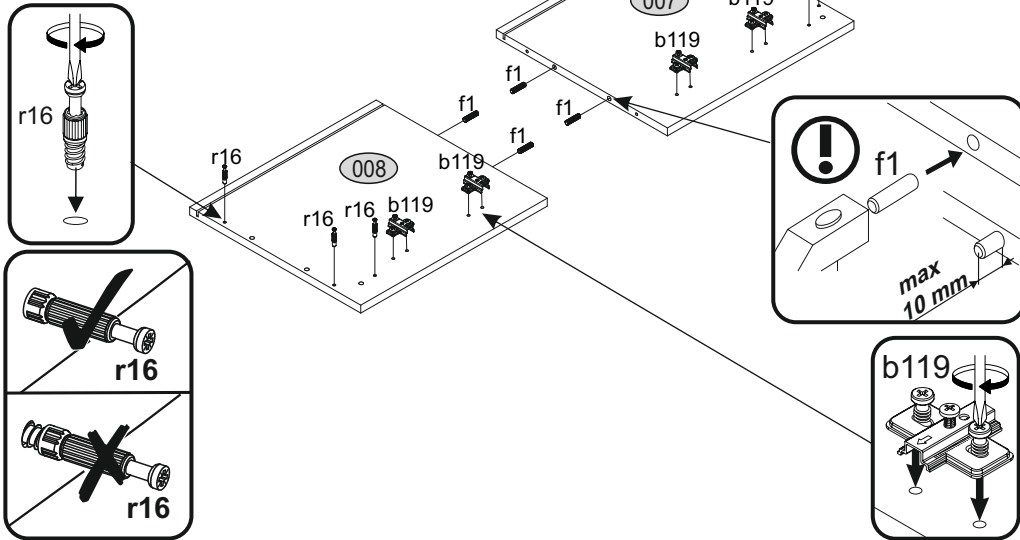

Installation manual

Palmor TV stand 3D

Version R

Version L

Code	Dimensions			Package	
	Length	Depth	Height	Quantity	Units
001	1134	400	16	1	1/1
002	419	360	16	1	1/1
003	419	360	16	1	1/1
004	360	70	16	2	1/1
005	349	70	16	1	1/1
006	1101	400	16/32	1	1/1
007	436	400	16	1	1/1
008	436	400	16	1	1/1
010	376	363	16	3	1/1
012	436	377	3	2	1/1
014	436	365	3	1	1/1
accessories				1	1/1

Accessories:

<p>2x s2</p> 	<p>4x k311.054</p> 	<p>4x a143</p> 	<p>2x a145</p> 
<p>6x b119</p> 	<p>1x n14</p> 	<p>1x p17</p> <p>Ø6x50</p> 	<p>1x f3</p> <p>Ø10x50</p> 
<p>8x e1</p> <p>Ø7x50</p> 	<p>14x r1</p> <p>Ø15x12</p> 	<p>8x l2</p> 	<p>14x r16</p> <p>Ø5x24</p> 
<p>22x f1</p> <p>Ø8x30</p> 	<p>40x p25</p> <p>Ø3.5x16</p> 	<p>2x n260.01</p> 	<p>1x z1</p> 
<p>4x s4</p> 			

1	f1 x4	b119 x4	r16 x6
----------	-----------------	-------------------	------------------

2	f1 x10	r1 x10	r16 x4
----------	------------------	------------------	------------------

3	f1 x8	b119 x2	r16 x4	r1 x4
----------	-----------------	-------------------	------------------	-----------------

4	p25 x12	a143 x4	a145 x2
----------	-------------------	-------------------	-------------------

5

6

7

8

9

10

11