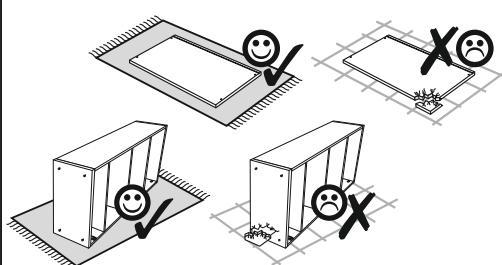

Installation manual

Palmor TV stand 3D

Version R

Version L

Code	Dimensions			Package	
	Length	Depth	Height	Quantity	Units
001	1134	400	16	1	1/1
002	419	360	16	1	1/1
003	419	360	16	1	1/1
004	360	70	16	2	1/1
005	349	70	16	1	1/1
006	1101	400	16/32	1	1/1
007	436	400	16	1	1/1
008	436	400	16	1	1/1
010	376	363	16	3	1/1
012	436	377	3	2	1/1
014	436	365	3	1	1/1
accessories				1	1/1

1	f1 x4	b119 x4	r16 x6
----------	-----------------	-------------------	------------------

2	f1 x10	r1 x10	r16 x4
----------	------------------	------------------	------------------

3	f1 x8	b119 x2	r16 x4	r1 x4
----------	-----------------	-------------------	------------------	-----------------