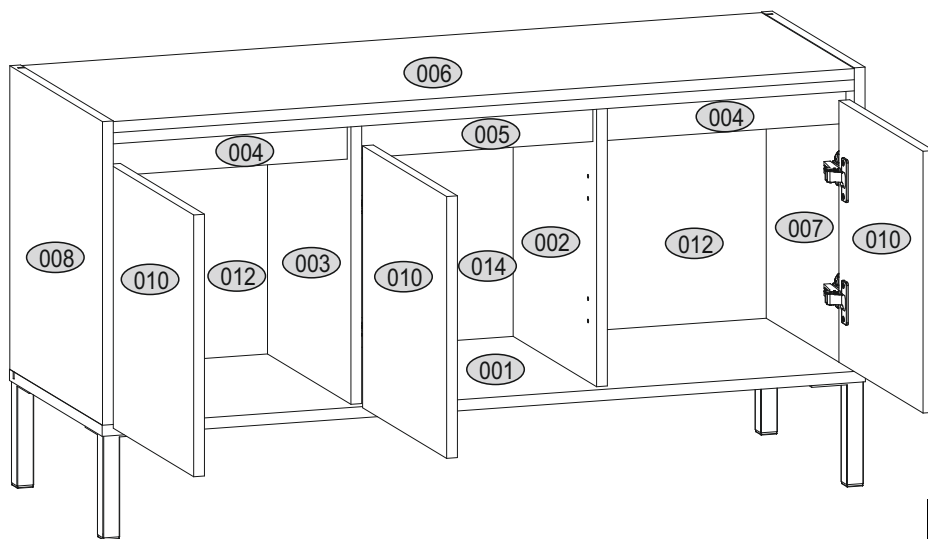

Installation manual

Palmor TV stand 3D

Version R

Version L

Code	Dimensions			Package	
	Length	Depth	Height	Quantity	Units
001	1134	400	16	1	1/1
002	419	360	16	1	1/1
003	419	360	16	1	1/1
004	360	70	16	2	1/1
005	349	70	16	1	1/1
006	1101	400	16/32	1	1/1
007	436	400	16	1	1/1
008	436	400	16	1	1/1
010	376	363	16	3	1/1
012	436	377	3	2	1/1
014	436	365	3	1	1/1
accessories				1	1/1

Accessories:

<p>2x s2</p> 	<p>4x k311.054</p> 	<p>4x a143</p> 	<p>2x a145</p> 
<p>6x b119</p> 	<p>1x n14</p> 	<p>1x p17</p> <p>Ø6x50</p> 	<p>1x f3</p> <p>Ø10x50</p> 
<p>8x e1</p> <p>Ø7x50</p> 	<p>14x r1</p> <p>Ø15x12</p> 	<p>8x l2</p> 	<p>14x r16</p> <p>Ø5x24</p> 
<p>22x f1</p> <p>Ø8x30</p> 	<p>40x p25</p> <p>Ø3.5x16</p> 	<p>2x n260.01</p> 	<p>1x z1</p> 
<p>4x s4</p> 			