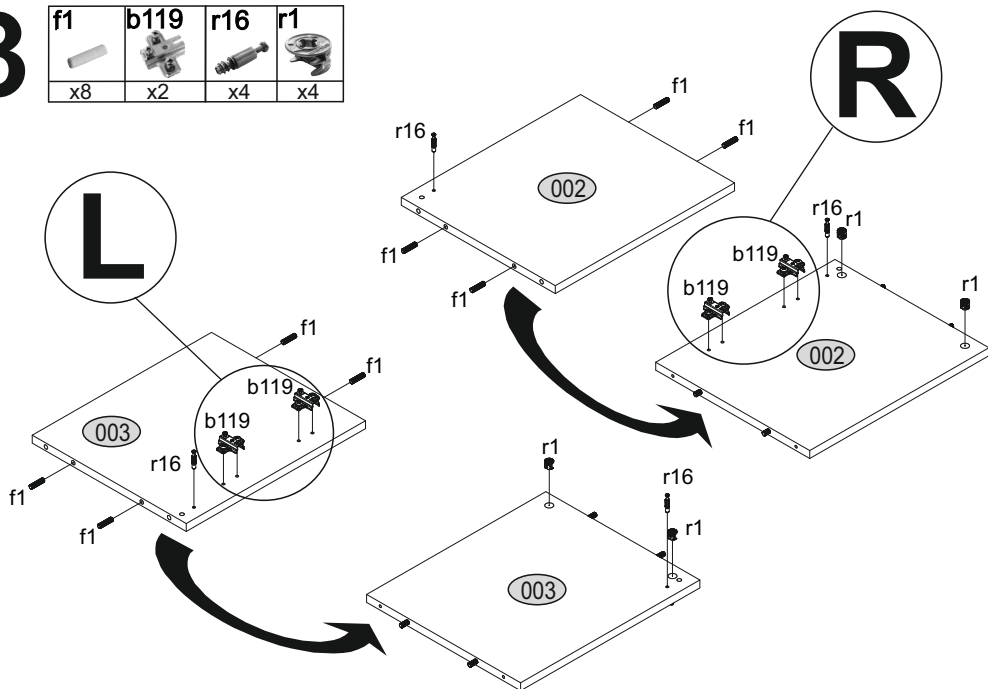

Installation manual

Palmor TV stand 3D

Version R

Version L

Code	Dimensions			Package	
	Length	Depth	Height	Quantity	Units
001	1134	400	16	1	1/1
002	419	360	16	1	1/1
003	419	360	16	1	1/1
004	360	70	16	2	1/1
005	349	70	16	1	1/1
006	1101	400	16/32	1	1/1
007	436	400	16	1	1/1
008	436	400	16	1	1/1
010	376	363	16	3	1/1
012	436	377	3	2	1/1
014	436	365	3	1	1/1
accessories				1	1/1

Accessories:

<p>2x s2</p> 	<p>4x k311.054</p> 	<p>4x a143</p> 	<p>2x a145</p> 
<p>6x b119</p> 	<p>1x n14</p> 	<p>1x p17</p> <p>Ø6x50</p> 	<p>1x f3</p> <p>Ø10x50</p> 
<p>8x e1</p> <p>Ø7x50</p> 	<p>14x r1</p> <p>Ø15x12</p> 	<p>8x l2</p> 	<p>14x r16</p> <p>Ø5x24</p> 
<p>22x f1</p> <p>Ø8x30</p> 	<p>40x p25</p> <p>Ø3.5x16</p> 	<p>2x n260.01</p> 	<p>1x z1</p> 
<p>4x s4</p> 			

1	f1 x4	b119 x4	r16 x6
----------	-----------------	-------------------	------------------

2	f1 x10	r1 x10	r16 x4
----------	------------------	------------------	------------------

3	f1 x8	b119 x2	r16 x4	r1 x4
----------	-----------------	-------------------	------------------	-----------------

4	p25 x12	a143 x4	a145 x2
----------	-------------------	-------------------	-------------------

5

6

7

8

9

10

11