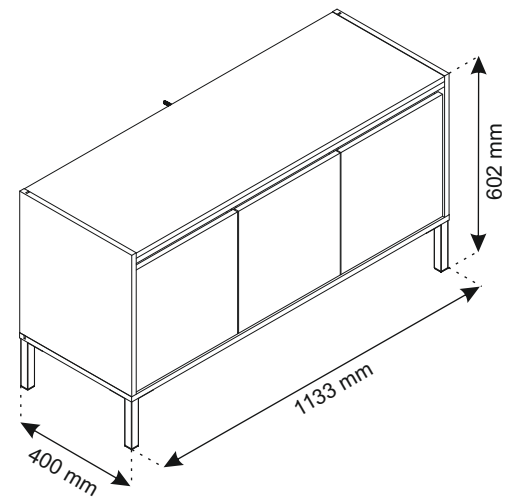

Installation manual

Palmor TV stand 3D

Version R

Version L

Code	Dimensions			Package	
	Length	Depth	Height	Quantity	Units
001	1134	400	16	1	1/1
002	419	360	16	1	1/1
003	419	360	16	1	1/1
004	360	70	16	2	1/1
005	349	70	16	1	1/1
006	1101	400	16/32	1	1/1
007	436	400	16	1	1/1
008	436	400	16	1	1/1
010	376	363	16	3	1/1
012	436	377	3	2	1/1
014	436	365	3	1	1/1
accessories				1	1/1