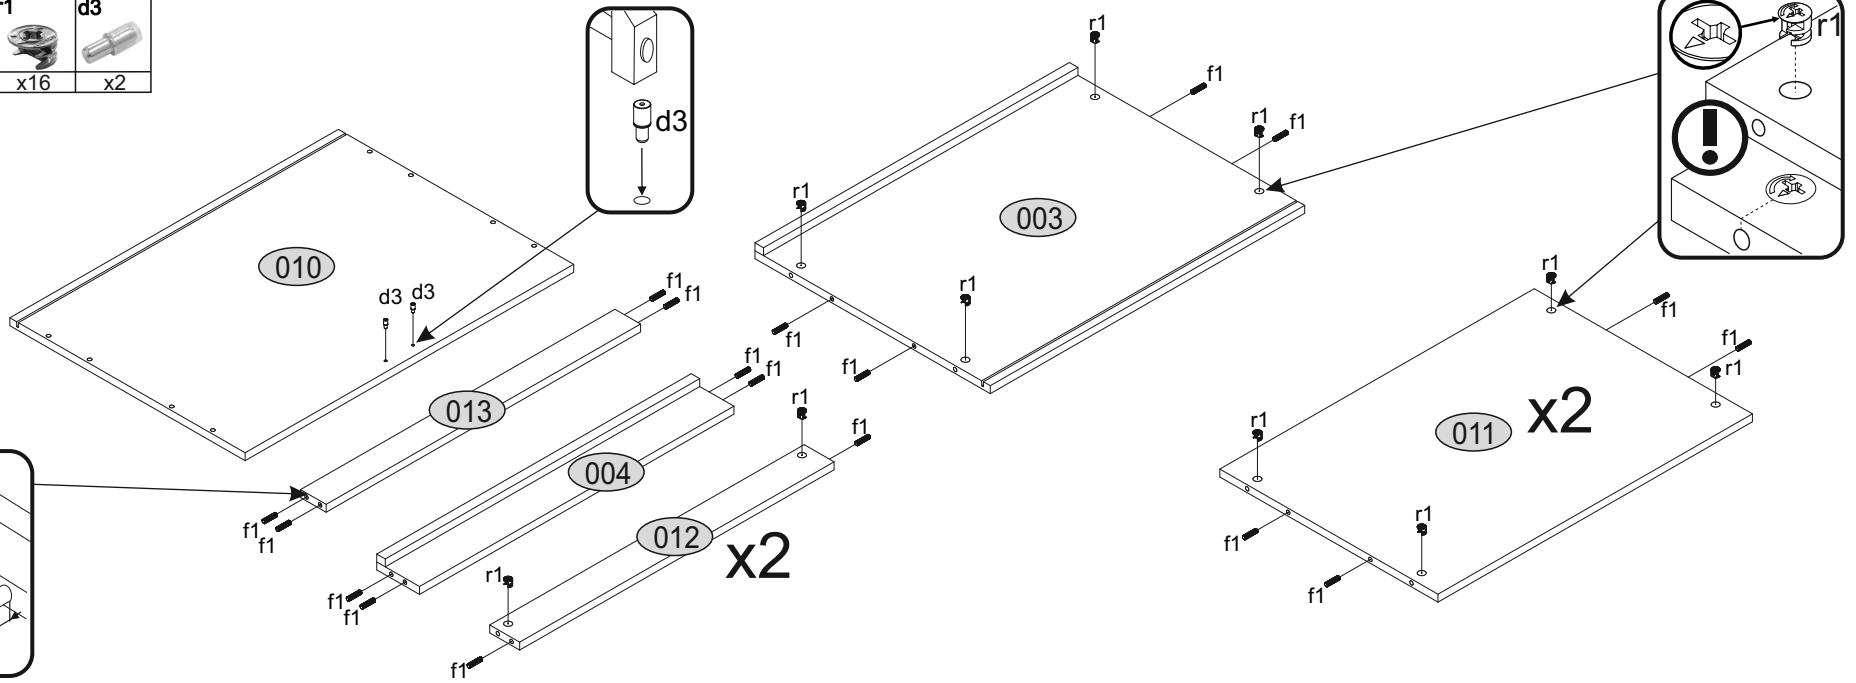

Installation manual

Palmor Wardrobe 4D

Code	Dimensions			Package	
001	1836	550	16	1	2/2
002	1836	550	16	1	2/2
003	735	550	16/32	1	1/2
004	735	100	16/32	1	1/2
006	1323	363	16	2	2/2
008	376	363	16	2	1/2
010	768	550	16	1	1/2
011	735	510	16	2	1/2
012	735	70	16	2	1/2
013	735	60	16	1	1/2
014	1837	376	3	2	2/2
016	730			1	1/2
accessories				1	1/2

Accessories:

<p>2x d3</p> 	<p>5x k311.054</p> 	<p>10x a143</p> 	<p>2x n301</p> 
<p>10x b119</p> 	<p>1x n14</p> 	<p>1x p17 Ø6x50</p> 	<p>1x f3 Ø10x50</p> 
<p>4x e1 Ø7x50</p> 	<p>16x r1 Ø15x12</p> 	<p>10x l2</p> 	<p>16x r16 Ø5x24</p> 
<p>28x f1 Ø8x30</p> 	<p>58x p25 Ø3.5x16</p> 	<p>2x n260.01</p> 	<p>1x z1</p> 
<p>10x s2</p> 			

1

		
x24	x16	x2

2

				
x4	x10	x16	x4	x2

3

p25	a143
x20	x10

4

5