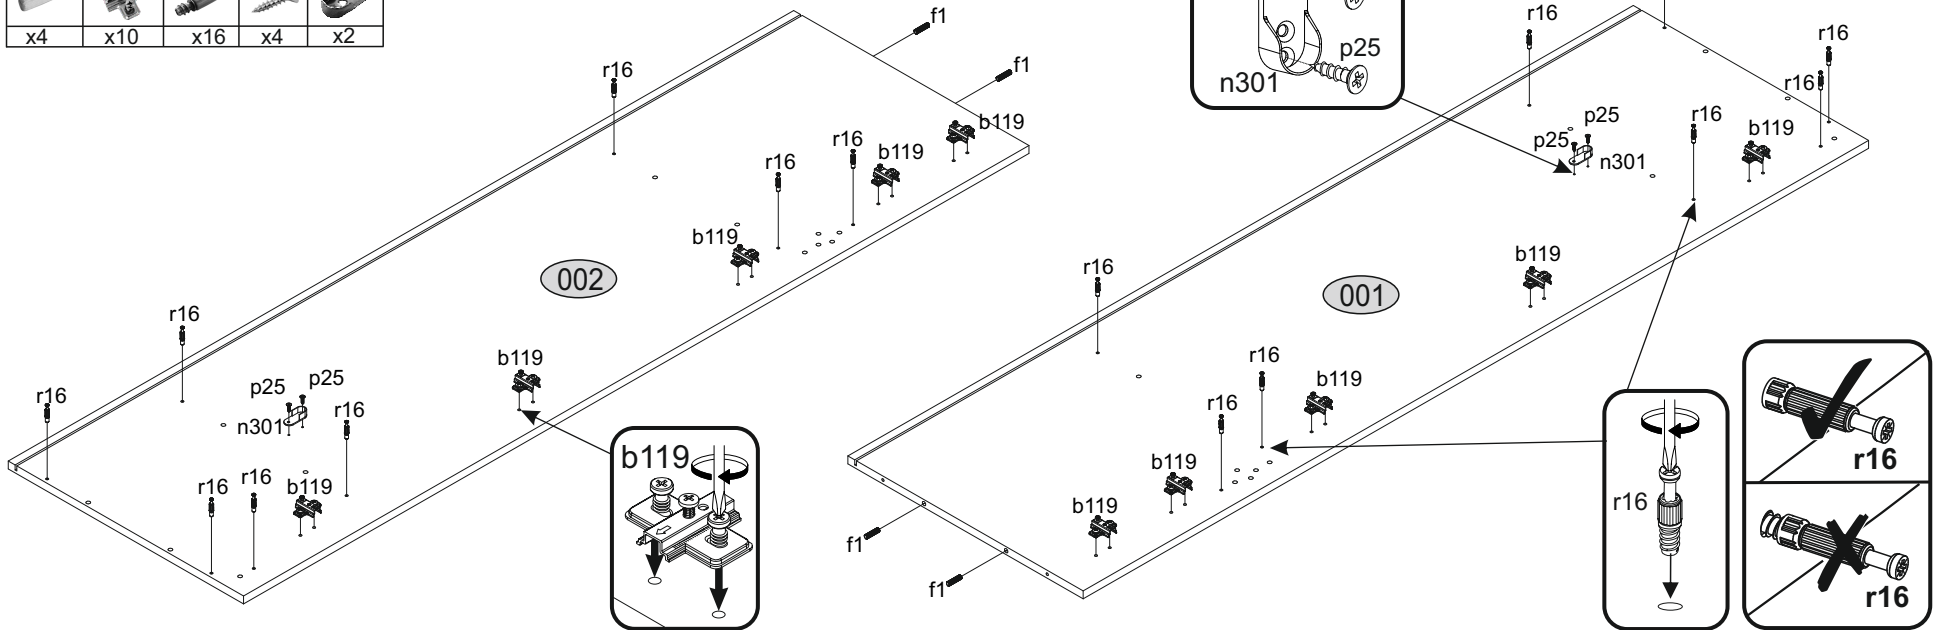

Installation manual

Palmor Wardrobe 4D

Code	Dimensions			Package	
001	1836	550	16	1	2/2
002	1836	550	16	1	2/2
003	735	550	16/32	1	1/2
004	735	100	16/32	1	1/2
006	1323	363	16	2	2/2
008	376	363	16	2	1/2
010	768	550	16	1	1/2
011	735	510	16	2	1/2
012	735	70	16	2	1/2
013	735	60	16	1	1/2
014	1837	376	3	2	2/2
016	730			1	1/2
accessories				1	1/2

Accessories:

<p>2x d3</p> 	<p>5x k311.054</p> 	<p>10x a143</p> 	<p>2x n301</p> 
<p>10x b119</p> 	<p>1x n14</p> 	<p>1x p17 Ø6x50</p> 	<p>1x f3 Ø10x50</p> 
<p>4x e1 Ø7x50</p> 	<p>16x r1 Ø15x12</p> 	<p>10x l2</p> 	<p>16x r16 Ø5x24</p> 
<p>28x f1 Ø8x30</p> 	<p>58x p25 Ø3.5x16</p> 	<p>2x n260.01</p> 	<p>1x z1</p> 
<p>10x s2</p> 			

1

		
x24	x16	x2

2

				
x4	x10	x16	x4	x2

3

p25	a143
x20	x10

4

5