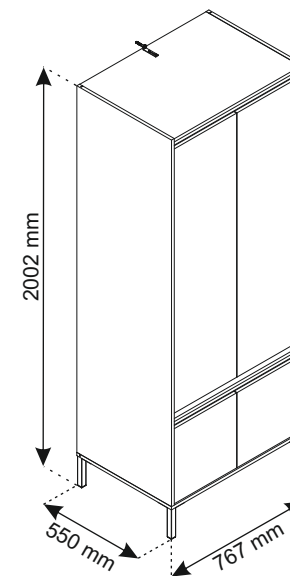

Installation manual

Palmor Wardrobe 4D

Code	Dimensions			Package	
001	1836	550	16	1	2/2
002	1836	550	16	1	2/2
003	735	550	16/32	1	1/2
004	735	100	16/32	1	1/2
006	1323	363	16	2	2/2
008	376	363	16	2	1/2
010	768	550	16	1	1/2
011	735	510	16	2	1/2
012	735	70	16	2	1/2
013	735	60	16	1	1/2
014	1837	376	3	2	2/2
016	730			1	1/2
accessories				1	1/2

Accessories:

<p>2x d3</p> 	<p>5x k311.054</p> 	<p>10x a143</p> 	<p>2x n301</p> 
<p>10x b119</p> 	<p>1x n14</p> 	<p>1x p17 Ø6x50</p> 	<p>1x f3 Ø10x50</p> 
<p>4x e1 Ø7x50</p> 	<p>16x r1 Ø15x12</p> 	<p>10x l2</p> 	<p>16x r16 Ø5x24</p> 
<p>28x f1 Ø8x30</p> 	<p>58x p25 Ø3.5x16</p> 	<p>2x n260.01</p> 	<p>1x z1</p> 
<p>10x s2</p> 			

1

		
x24	x16	x2

2

				
x4	x10	x16	x4	x2

3

p25	a143
x20	x10

4

5