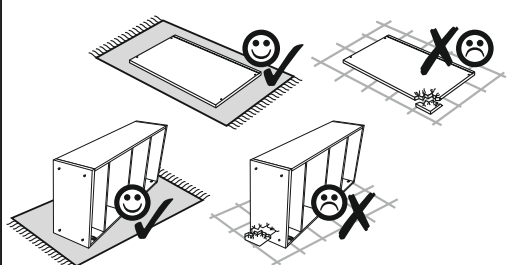

Installation manual

Palmor Wardrobe 4D

Code	Dimensions			Package	
001	1836	550	16	1	2/2
002	1836	550	16	1	2/2
003	735	550	16/32	1	1/2
004	735	100	16/32	1	1/2
006	1323	363	16	2	2/2
008	376	363	16	2	1/2
010	768	550	16	1	1/2
011	735	510	16	2	1/2
012	735	70	16	2	1/2
013	735	60	16	1	1/2
014	1837	376	3	2	2/2
016	730			1	1/2
accessories				1	1/2