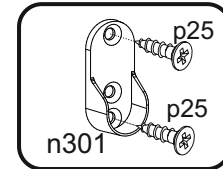

Installation manual

Palmor Wardrobe 4D

Code	Dimensions			Package	
001	1836	550	16	1	2/2
002	1836	550	16	1	2/2
003	735	550	16/32	1	1/2
004	735	100	16/32	1	1/2
006	1323	363	16	2	2/2
008	376	363	16	2	1/2
010	768	550	16	1	1/2
011	735	510	16	2	1/2
012	735	70	16	2	1/2
013	735	60	16	1	1/2
014	1837	376	3	2	2/2
016	730			1	1/2
accessories				1	1/2

Accessories:

<p>2x d3</p> 	<p>5x k311.054</p> 	<p>10x a143</p> 	<p>2x n301</p> 
<p>10x b119</p> 	<p>1x n14</p> 	<p>1x p17 Ø6x50</p> 	<p>1x f3 Ø10x50</p> 
<p>4x e1 Ø7x50</p> 	<p>16x r1 Ø15x12</p> 	<p>10x l2</p> 	<p>16x r16 Ø5x24</p> 
<p>28x f1 Ø8x30</p> 	<p>58x p25 Ø3.5x16</p> 	<p>2x n260.01</p> 	<p>1x z1</p> 
<p>10x s2</p> 			

1

		
x24	x16	x2

2

				
x4	x10	x16	x4	x2

3

p25	a143
x20	x10

4

5