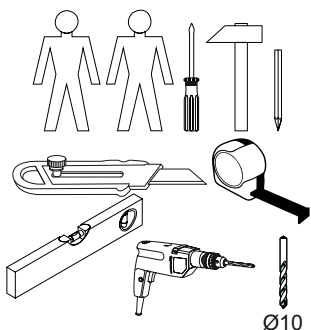

Installation manual

Palmor Wardrobe 4D

Code	Dimensions			Package	
001	1836	550	16	1	2/2
002	1836	550	16	1	2/2
003	735	550	16/32	1	1/2
004	735	100	16/32	1	1/2
006	1323	363	16	2	2/2
008	376	363	16	2	1/2
010	768	550	16	1	1/2
011	735	510	16	2	1/2
012	735	70	16	2	1/2
013	735	60	16	1	1/2
014	1837	376	3	2	2/2
016	730			1	1/2
accessories				1	1/2

Accessories:

<p>2x d3</p> 	<p>5x k311.054</p> 	<p>10x a143</p> 	<p>2x n301</p> 
<p>10x b119</p> 	<p>1x n14</p> 	<p>1x p17 Ø6x50</p> 	<p>1x f3 Ø10x50</p> 
<p>4x e1 Ø7x50</p> 	<p>16x r1 Ø15x12</p> 	<p>10x l2</p> 	<p>16x r16 Ø5x24</p> 
<p>28x f1 Ø8x30</p> 	<p>58x p25 Ø3.5x16</p> 	<p>2x n260.01</p> 	<p>1x z1</p> 
<p>10x s2</p> 			