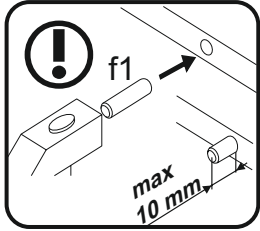

Installation manual

Palmor Wardrobe 4D

Code	Dimensions			Package	
001	1836	550	16	1	2/2
002	1836	550	16	1	2/2
003	735	550	16/32	1	1/2
004	735	100	16/32	1	1/2
006	1323	363	16	2	2/2
008	376	363	16	2	1/2
010	768	550	16	1	1/2
011	735	510	16	2	1/2
012	735	70	16	2	1/2
013	735	60	16	1	1/2
014	1837	376	3	2	2/2
016	730			1	1/2
accessories				1	1/2

Accessories:

<p>2x d3</p> 	<p>5x k311.054</p> 	<p>10x a143</p> 	<p>2x n301</p> 
<p>10x b119</p> 	<p>1x n14</p> 	<p>1x p17 Ø6x50</p> 	<p>1x f3 Ø10x50</p> 
<p>4x e1 Ø7x50</p> 	<p>16x r1 Ø15x12</p> 	<p>10x l2</p> 	<p>16x r16 Ø5x24</p> 
<p>28x f1 Ø8x30</p> 	<p>58x p25 Ø3.5x16</p> 	<p>2x n260.01</p> 	<p>1x z1</p> 
<p>10x s2</p> 			

1

		
x24	x16	x2

2

				
x4	x10	x16	x4	x2

3

p25	a143
x20	x10

4

5