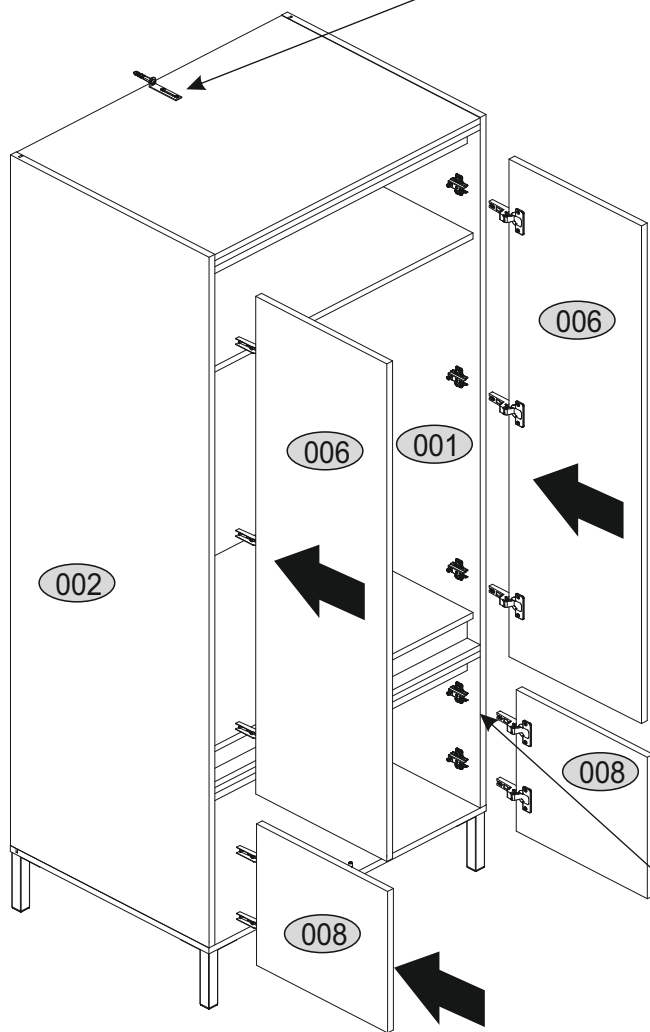

Installation manual

Palmor Wardrobe 4D

Code	Dimensions			Package	
001	1836	550	16	1	2/2
002	1836	550	16	1	2/2
003	735	550	16/32	1	1/2
004	735	100	16/32	1	1/2
006	1323	363	16	2	2/2
008	376	363	16	2	1/2
010	768	550	16	1	1/2
011	735	510	16	2	1/2
012	735	70	16	2	1/2
013	735	60	16	1	1/2
014	1837	376	3	2	2/2
016	730			1	1/2
accessories				1	1/2

Accessories:

<p>2x d3</p> 	<p>5x k311.054</p> 	<p>10x a143</p> 	<p>2x n301</p> 
<p>10x b119</p> 	<p>1x n14</p> 	<p>1x p17 Ø6x50</p> 	<p>1x f3 Ø10x50</p> 
<p>4x e1 Ø7x50</p> 	<p>16x r1 Ø15x12</p> 	<p>10x l2</p> 	<p>16x r16 Ø5x24</p> 
<p>28x f1 Ø8x30</p> 	<p>58x p25 Ø3.5x16</p> 	<p>2x n260.01</p> 	<p>1x z1</p> 
<p>10x s2</p> 			

1

		
x24	x16	x2

2

				
x4	x10	x16	x4	x2

3

p25	a143
x20	x10

4

5

6

7

8

9

10

11

p25	n14	f3	p17
x2	x1	x1	x1

12