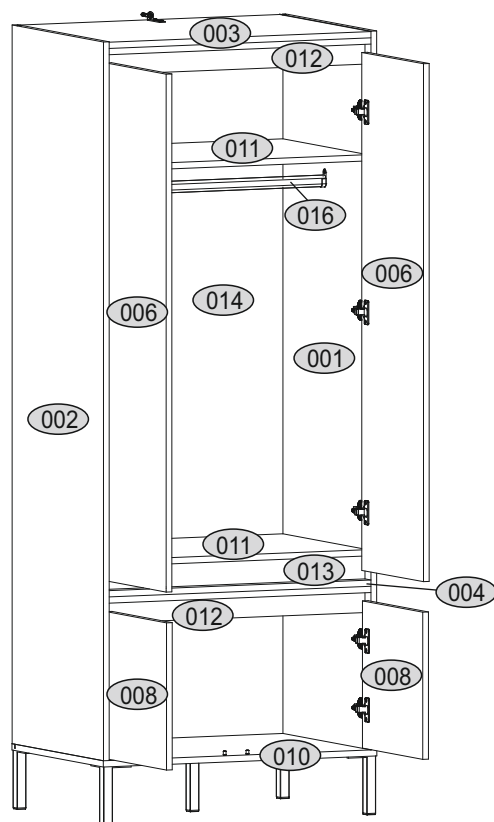

Installation manual

Palmor Wardrobe 4D

Code	Dimensions			Package	
001	1836	550	16	1	2/2
002	1836	550	16	1	2/2
003	735	550	16/32	1	1/2
004	735	100	16/32	1	1/2
006	1323	363	16	2	2/2
008	376	363	16	2	1/2
010	768	550	16	1	1/2
011	735	510	16	2	1/2
012	735	70	16	2	1/2
013	735	60	16	1	1/2
014	1837	376	3	2	2/2
016	730			1	1/2
accessories				1	1/2

Accessories:

<p>2x d3</p> 	<p>5x k311.054</p> 	<p>10x a143</p> 	<p>2x n301</p> 
<p>10x b119</p> 	<p>1x n14</p> 	<p>1x p17 Ø6x50</p> 	<p>1x f3 Ø10x50</p> 
<p>4x e1 Ø7x50</p> 	<p>16x r1 Ø15x12</p> 	<p>10x l2</p> 	<p>16x r16 Ø5x24</p> 
<p>28x f1 Ø8x30</p> 	<p>58x p25 Ø3.5x16</p> 	<p>2x n260.01</p> 	<p>1x z1</p> 
<p>10x s2</p> 			

1

		
x24	x16	x2

2

				
x4	x10	x16	x4	x2

3

p25	a143
x20	x10

4

5