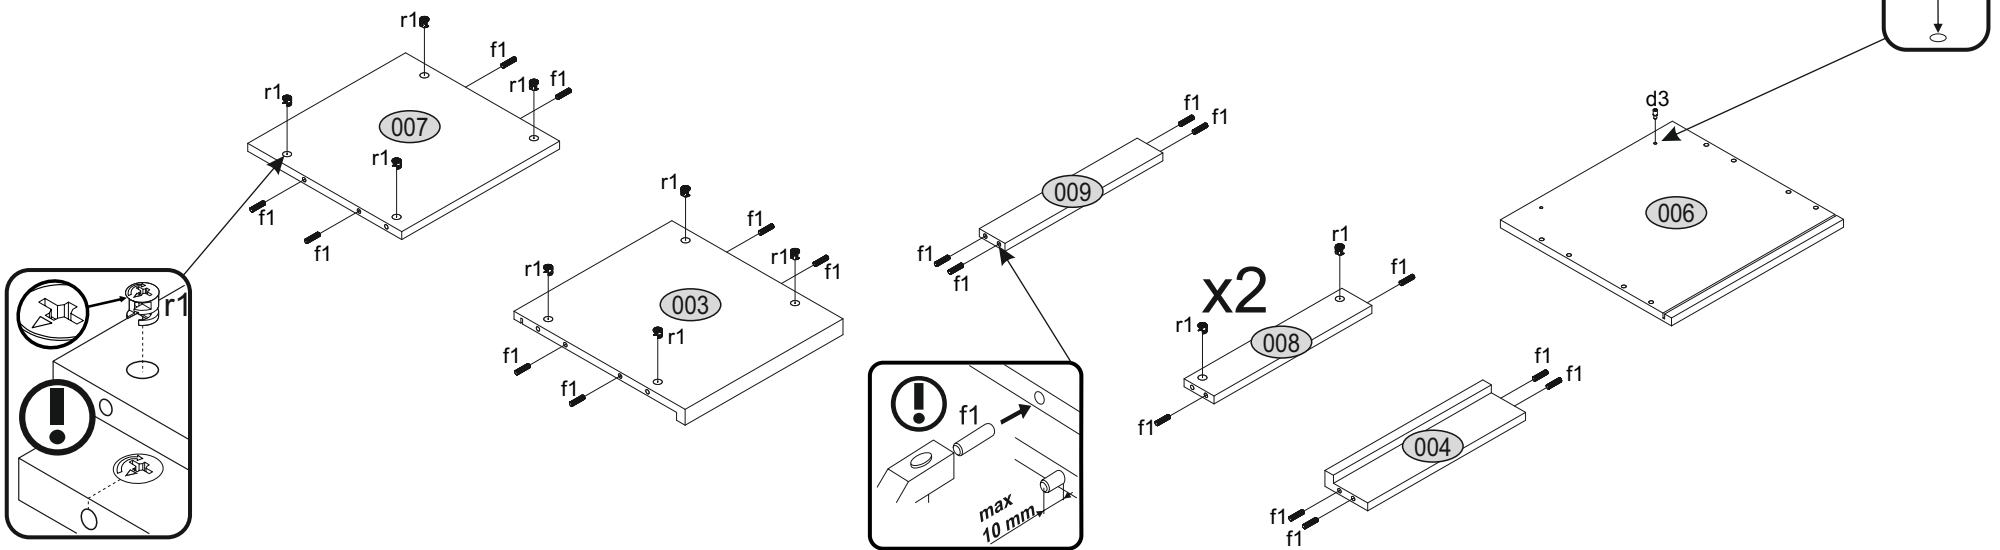

1

f1	r1	d3
x20	x12	x1