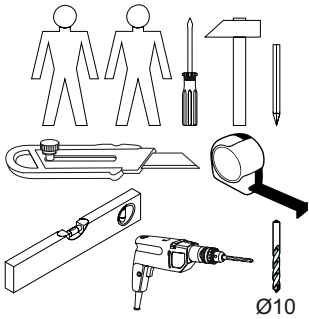

Installation manual

Palmor showcase high 1W1D

Version L

Version R

Code	Dimensions			Package	
	Height	Width	Depth	Qty	Packages
001	1836	400	16	1	1/3
002	1836	400	16	1	1/3
003	400	369	16/32	1	1/3
004	369	100	16/32	1	1/3
006	402	400	16	1	1/3
007	369	360	16	1	1/3
008	369	70	16	2	1/3
009	369	60	16	1	1/3
010	376	363	16	1	1/3
013	1837	387	3	1	1/3
014	1323	363	4	1	2/3
015	369	360	5	2	3/3
accessories				1	1/3

Accessories:

<p>10x d3</p> 	<p>4x k311.054</p> 	<p>4x a143</p> 	<p>4x s2</p> 
<p>4x b119</p> 	<p>1x n14</p> 	<p>1x p17 Ø6x50</p> 	<p>1x f3 Ø10x50</p> 
<p>4x e1 Ø7x50</p> 	<p>12x r1 Ø15x12</p> 	<p>8x l2</p> 	<p>12x r16 Ø5x24</p> 
<p>24x f1 Ø8x30</p> 	<p>36x p25 Ø3.5x16</p> 	<p>2x n260.01</p> 	<p>1x z1</p> 
<p>20x s4</p> 			