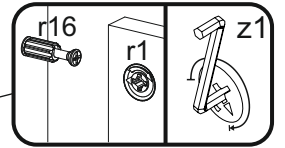

Installation manual

Palmor showcase high 1W1D

Version L

Version R

Code	Dimensions			Package	
	Height	Width	Depth	Qty	Packages
001	1836	400	16	1	1/3
002	1836	400	16	1	1/3
003	400	369	16/32	1	1/3
004	369	100	16/32	1	1/3
006	402	400	16	1	1/3
007	369	360	16	1	1/3
008	369	70	16	2	1/3
009	369	60	16	1	1/3
010	376	363	16	1	1/3
013	1837	387	3	1	1/3
014	1323	363	4	1	2/3
015	369	360	5	2	3/3
accessories				1	1/3

Accessories:

<p>10x d3</p> 	<p>4x k311.054</p> 	<p>4x a143</p> 	<p>4x s2</p> 
<p>4x b119</p> 	<p>1x n14</p> 	<p>1x p17 Ø6x50</p> 	<p>1x f3 Ø10x50</p> 
<p>4x e1 Ø7x50</p> 	<p>12x r1 Ø15x12</p> 	<p>8x l2</p> 	<p>12x r16 Ø5x24</p> 
<p>24x f1 Ø8x30</p> 	<p>36x p25 Ø3.5x16</p> 	<p>2x n260.01</p> 	<p>1x z1</p> 
<p>20x s4</p> 			

1

f1	r1	d3
x20	x12	x1

2

f1	b119	r16	d3
x4	x4	x12	x9

3

p25	a143
x8	x4

4

5

6

7

8

9

10

11

Version L

Version R