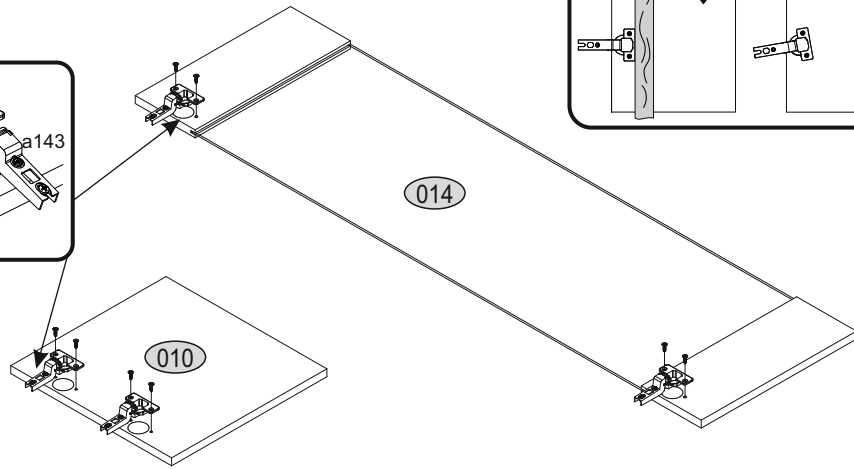

Installation manual

Palmor showcase high 1W1D

Version L

Version R

Code	Dimensions			Package	
	Height	Width	Depth	Qty	Packages
001	1836	400	16	1	1/3
002	1836	400	16	1	1/3
003	400	369	16/32	1	1/3
004	369	100	16/32	1	1/3
006	402	400	16	1	1/3
007	369	360	16	1	1/3
008	369	70	16	2	1/3
009	369	60	16	1	1/3
010	376	363	16	1	1/3
013	1837	387	3	1	1/3
014	1323	363	4	1	2/3
015	369	360	5	2	3/3
accessories				1	1/3

Accessories:

<p>10x d3</p> 	<p>4x k311.054</p> 	<p>4x a143</p> 	<p>4x s2</p> 
<p>4x b119</p> 	<p>1x n14</p> 	<p>1x p17 Ø6x50</p> 	<p>1x f3 Ø10x50</p> 
<p>4x e1 Ø7x50</p> 	<p>12x r1 Ø15x12</p> 	<p>8x l2</p> 	<p>12x r16 Ø5x24</p> 
<p>24x f1 Ø8x30</p> 	<p>36x p25 Ø3.5x16</p> 	<p>2x n260.01</p> 	<p>1x z1</p> 
<p>20x s4</p> 			

1

f1	r1	d3
x20	x12	x1

2

f1	b119	r16	d3
x4	x4	x12	x9

3

p25	a143
x8	x4

4

5