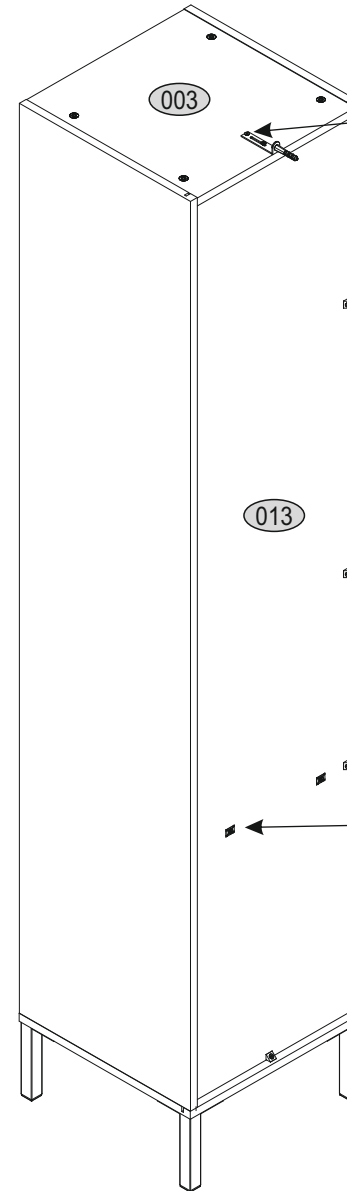

Installation manual

Palmor showcase high 1W1D

Version L

Version R

Code	Dimensions			Package	
	Height	Width	Depth	Qty	Packages
001	1836	400	16	1	1/3
002	1836	400	16	1	1/3
003	400	369	16/32	1	1/3
004	369	100	16/32	1	1/3
006	402	400	16	1	1/3
007	369	360	16	1	1/3
008	369	70	16	2	1/3
009	369	60	16	1	1/3
010	376	363	16	1	1/3
013	1837	387	3	1	1/3
014	1323	363	4	1	2/3
015	369	360	5	2	3/3
accessories				1	1/3

Accessories:

<p>10x d3</p> 	<p>4x k311.054</p> 	<p>4x a143</p> 	<p>4x s2</p> 
<p>4x b119</p> 	<p>1x n14</p> 	<p>1x p17 Ø6x50</p> 	<p>1x f3 Ø10x50</p> 
<p>4x e1 Ø7x50</p> 	<p>12x r1 Ø15x12</p> 	<p>8x l2</p> 	<p>12x r16 Ø5x24</p> 
<p>24x f1 Ø8x30</p> 	<p>36x p25 Ø3.5x16</p> 	<p>2x n260.01</p> 	<p>1x z1</p> 
<p>20x s4</p> 			

1

f1	r1	d3
x20	x12	x1

2

f1	b119	r16	d3
x4	x4	x12	x9

3

p25	a143
x8	x4

4

5

6

7

8

9

10

11

Version L

Version R