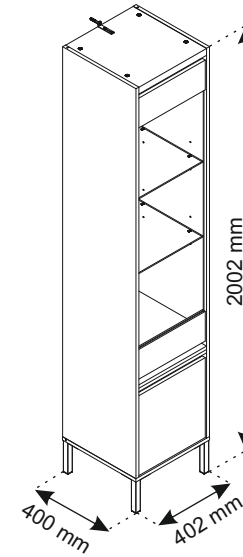

Installation manual

Palmor showcase high 1W1D

Version L

Version R

Code	Dimensions			Package	
	Height	Width	Depth	Qty	Packages
001	1836	400	16	1	1/3
002	1836	400	16	1	1/3
003	400	369	16/32	1	1/3
004	369	100	16/32	1	1/3
006	402	400	16	1	1/3
007	369	360	16	1	1/3
008	369	70	16	2	1/3
009	369	60	16	1	1/3
010	376	363	16	1	1/3
013	1837	387	3	1	1/3
014	1323	363	4	1	2/3
015	369	360	5	2	3/3
accessories				1	1/3

Accessories:

<p>10x d3</p> 	<p>4x k311.054</p> 	<p>4x a143</p> 	<p>4x s2</p> 
<p>4x b119</p> 	<p>1x n14</p> 	<p>1x p17 Ø6x50</p> 	<p>1x f3 Ø10x50</p> 
<p>4x e1 Ø7x50</p> 	<p>12x r1 Ø15x12</p> 	<p>8x l2</p> 	<p>12x r16 Ø5x24</p> 
<p>24x f1 Ø8x30</p> 	<p>36x p25 Ø3.5x16</p> 	<p>2x n260.01</p> 	<p>1x z1</p> 
<p>20x s4</p> 			

1

f1	r1	d3
x20	x12	x1

2

f1	b119	r16	d3
x4	x4	x12	x9

3

p25	a143
x8	x4

4

5