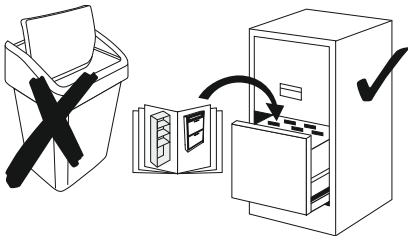

Installation manual

Palmor showcase high 1W1D

Version L

Version R

Code	Dimensions			Package	
	Height	Width	Depth	Qty	Packages
001	1836	400	16	1	1/3
002	1836	400	16	1	1/3
003	400	369	16/32	1	1/3
004	369	100	16/32	1	1/3
006	402	400	16	1	1/3
007	369	360	16	1	1/3
008	369	70	16	2	1/3
009	369	60	16	1	1/3
010	376	363	16	1	1/3
013	1837	387	3	1	1/3
014	1323	363	4	1	2/3
015	369	360	5	2	3/3
accessories				1	1/3