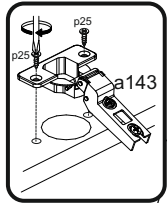

Installation manual

Palmor showcase high 1W1D

Version L

Version R

Code	Dimensions			Package	
	Height	Width	Depth	Qty	Packages
001	1836	400	16	1	1/3
002	1836	400	16	1	1/3
003	400	369	16/32	1	1/3
004	369	100	16/32	1	1/3
006	402	400	16	1	1/3
007	369	360	16	1	1/3
008	369	70	16	2	1/3
009	369	60	16	1	1/3
010	376	363	16	1	1/3
013	1837	387	3	1	1/3
014	1323	363	4	1	2/3
015	369	360	5	2	3/3
accessories				1	1/3

Accessories:

<p>10x d3</p> 	<p>4x k311.054</p> 	<p>4x a143</p> 	<p>4x s2</p> 
<p>4x b119</p> 	<p>1x n14</p> 	<p>1x p17 Ø6x50</p> 	<p>1x f3 Ø10x50</p> 
<p>4x e1 Ø7x50</p> 	<p>12x r1 Ø15x12</p> 	<p>8x l2</p> 	<p>12x r16 Ø5x24</p> 
<p>24x f1 Ø8x30</p> 	<p>36x p25 Ø3.5x16</p> 	<p>2x n260.01</p> 	<p>1x z1</p> 
<p>20x s4</p> 			

1

f1	r1	d3
x20	x12	x1

2

f1	b119	r16	d3
x4	x4	x12	x9

3

p25	a143
x8	x4

4

5