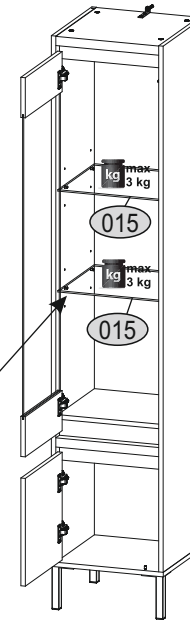

Installation manual

Palmor showcase high 1W1D

Version L

Version R

Code	Dimensions			Package	
	Height	Width	Depth	Qty	Packages
001	1836	400	16	1	1/3
002	1836	400	16	1	1/3
003	400	369	16/32	1	1/3
004	369	100	16/32	1	1/3
006	402	400	16	1	1/3
007	369	360	16	1	1/3
008	369	70	16	2	1/3
009	369	60	16	1	1/3
010	376	363	16	1	1/3
013	1837	387	3	1	1/3
014	1323	363	4	1	2/3
015	369	360	5	2	3/3
accessories				1	1/3

Accessories:

<p>10x d3</p> 	<p>4x k311.054</p> 	<p>4x a143</p> 	<p>4x s2</p> 
<p>4x b119</p> 	<p>1x n14</p> 	<p>1x p17 Ø6x50</p> 	<p>1x f3 Ø10x50</p> 
<p>4x e1 Ø7x50</p> 	<p>12x r1 Ø15x12</p> 	<p>8x l2</p> 	<p>12x r16 Ø5x24</p> 
<p>24x f1 Ø8x30</p> 	<p>36x p25 Ø3.5x16</p> 	<p>2x n260.01</p> 	<p>1x z1</p> 
<p>20x s4</p> 			

1

f1	r1	d3
x20	x12	x1

2

f1	b119	r16	d3
x4	x4	x12	x9

3

p25	a143
x8	x4

4

5

6

7

8

9

10

11

Version L

Version R