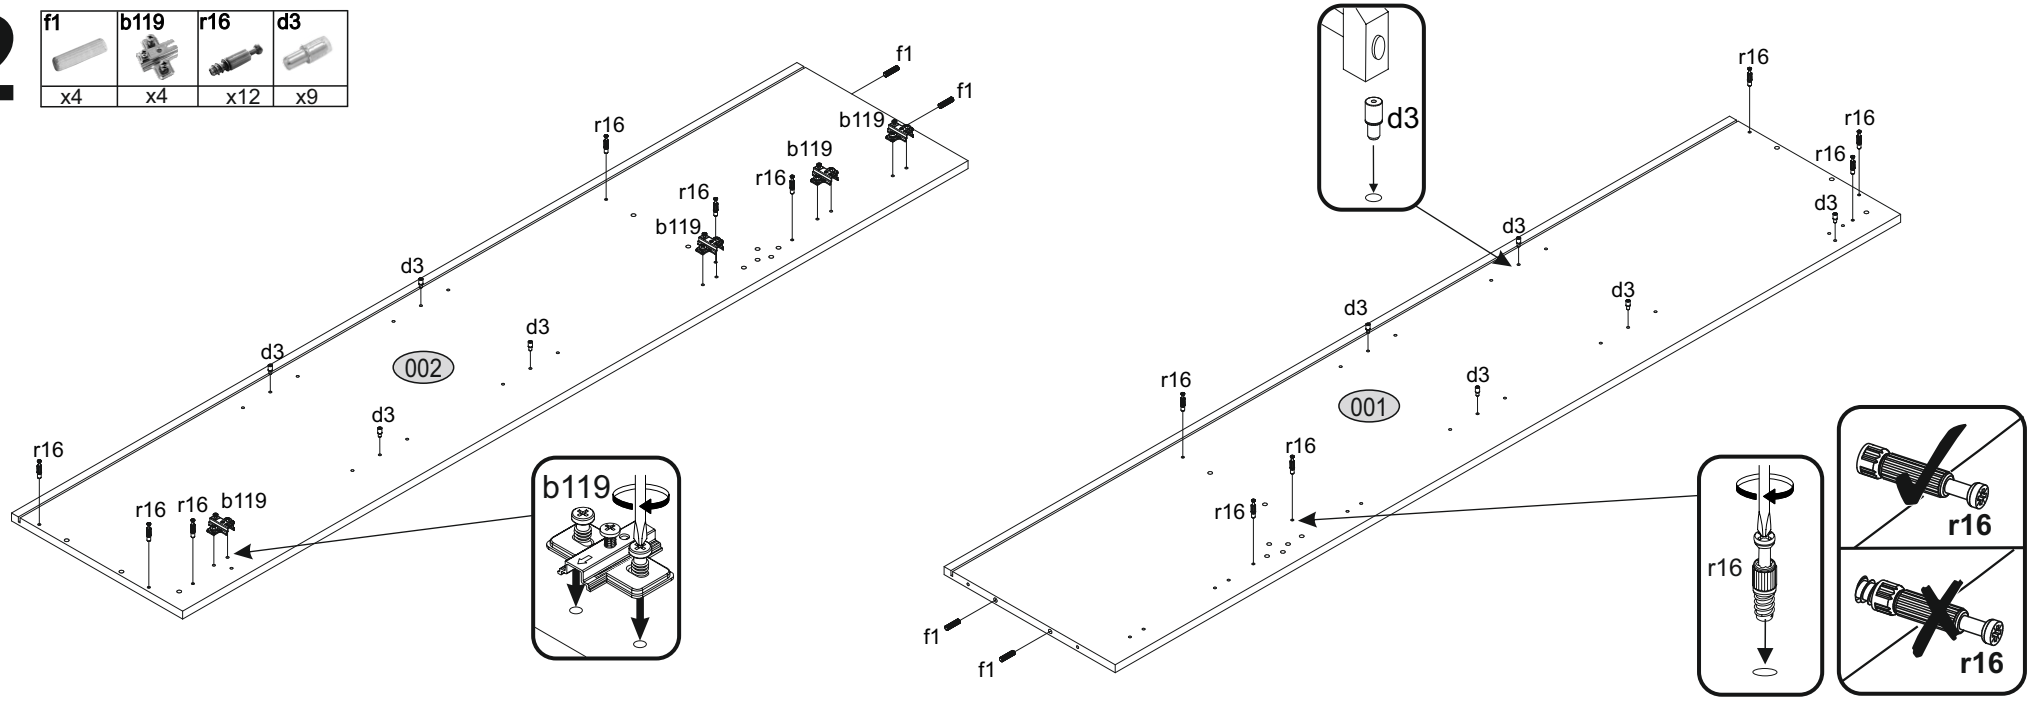

Installation manual

Palmor showcase high 1W1D

Version L

Version R

Code	Dimensions			Package	
	Height	Width	Depth	Qty	Packages
001	1836	400	16	1	1/3
002	1836	400	16	1	1/3
003	400	369	16/32	1	1/3
004	369	100	16/32	1	1/3
006	402	400	16	1	1/3
007	369	360	16	1	1/3
008	369	70	16	2	1/3
009	369	60	16	1	1/3
010	376	363	16	1	1/3
013	1837	387	3	1	1/3
014	1323	363	4	1	2/3
015	369	360	5	2	3/3
accessories				1	1/3

Accessories:

<p>10x d3</p> 	<p>4x k311.054</p> 	<p>4x a143</p> 	<p>4x s2</p> 
<p>4x b119</p> 	<p>1x n14</p> 	<p>1x p17 Ø6x50</p> 	<p>1x f3 Ø10x50</p> 
<p>4x e1 Ø7x50</p> 	<p>12x r1 Ø15x12</p> 	<p>8x l2</p> 	<p>12x r16 Ø5x24</p> 
<p>24x f1 Ø8x30</p> 	<p>36x p25 Ø3.5x16</p> 	<p>2x n260.01</p> 	<p>1x z1</p> 
<p>20x s4</p> 			

1

f1	r1	d3
x20	x12	x1

2

f1	b119	r16	d3
x4	x4	x12	x9

3

p25	a143
x8	x4

4

5