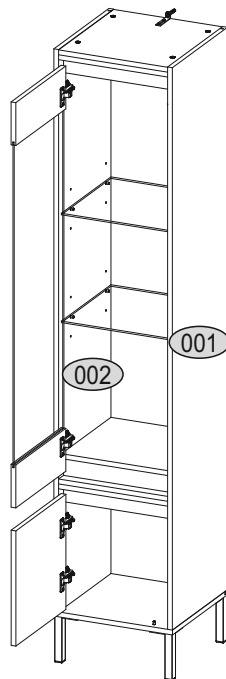

Installation manual

Palmor showcase high 1W1D

Version L

Version R

Code	Dimensions			Package	
	Height	Width	Depth	Qty	Packages
001	1836	400	16	1	1/3
002	1836	400	16	1	1/3
003	400	369	16/32	1	1/3
004	369	100	16/32	1	1/3
006	402	400	16	1	1/3
007	369	360	16	1	1/3
008	369	70	16	2	1/3
009	369	60	16	1	1/3
010	376	363	16	1	1/3
013	1837	387	3	1	1/3
014	1323	363	4	1	2/3
015	369	360	5	2	3/3
accessories				1	1/3

Accessories:

<p>10x d3</p> 	<p>4x k311.054</p> 	<p>4x a143</p> 	<p>4x s2</p> 
<p>4x b119</p> 	<p>1x n14</p> 	<p>1x p17 Ø6x50</p> 	<p>1x f3 Ø10x50</p> 
<p>4x e1 Ø7x50</p> 	<p>12x r1 Ø15x12</p> 	<p>8x l2</p> 	<p>12x r16 Ø5x24</p> 
<p>24x f1 Ø8x30</p> 	<p>36x p25 Ø3.5x16</p> 	<p>2x n260.01</p> 	<p>1x z1</p> 
<p>20x s4</p> 			

1

f1	r1	d3
x20	x12	x1

2

f1	b119	r16	d3
x4	x4	x12	x9

3

p25	a143
x8	x4

4

5

6

7

8

9

10

11

Version L

Version R