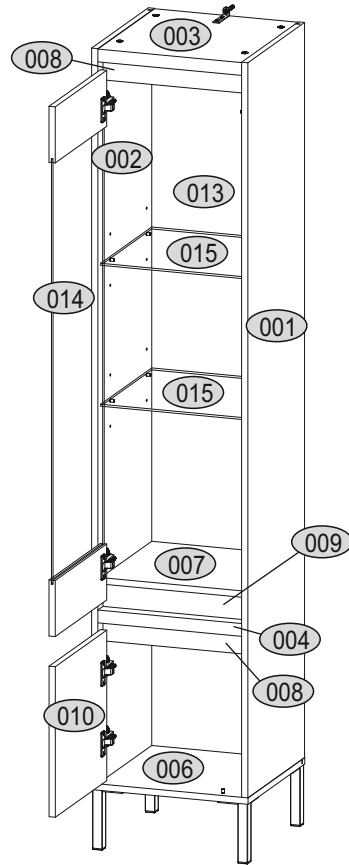

Installation manual

Palmor showcase high 1W1D

Version L

Version R

Code	Dimensions			Package	
	Height	Width	Depth	Qty	Packages
001	1836	400	16	1	1/3
002	1836	400	16	1	1/3
003	400	369	16/32	1	1/3
004	369	100	16/32	1	1/3
006	402	400	16	1	1/3
007	369	360	16	1	1/3
008	369	70	16	2	1/3
009	369	60	16	1	1/3
010	376	363	16	1	1/3
013	1837	387	3	1	1/3
014	1323	363	4	1	2/3
015	369	360	5	2	3/3
accessories				1	1/3

Accessories:

<p>10x d3</p> 	<p>4x k311.054</p> 	<p>4x a143</p> 	<p>4x s2</p> 
<p>4x b119</p> 	<p>1x n14</p> 	<p>1x p17 Ø6x50</p> 	<p>1x f3 Ø10x50</p> 
<p>4x e1 Ø7x50</p> 	<p>12x r1 Ø15x12</p> 	<p>8x l2</p> 	<p>12x r16 Ø5x24</p> 
<p>24x f1 Ø8x30</p> 	<p>36x p25 Ø3.5x16</p> 	<p>2x n260.01</p> 	<p>1x z1</p> 
<p>20x s4</p> 			

1

f1	r1	d3
x20	x12	x1

2

f1	b119	r16	d3
x4	x4	x12	x9

3

p25	a143
x8	x4

4

5