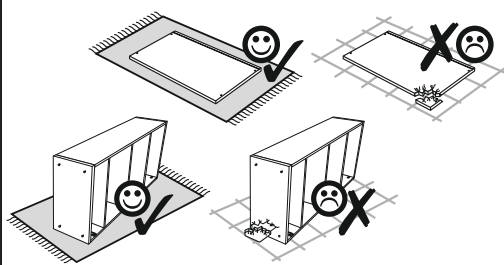

Installation manual

Palmor showcase high 1W1D

Version L

Version R

Code	Dimensions			Package	
	Height	Width	Depth	Qty	Packages
001	1836	400	16	1	1/3
002	1836	400	16	1	1/3
003	400	369	16/32	1	1/3
004	369	100	16/32	1	1/3
006	402	400	16	1	1/3
007	369	360	16	1	1/3
008	369	70	16	2	1/3
009	369	60	16	1	1/3
010	376	363	16	1	1/3
013	1837	387	3	1	1/3
014	1323	363	4	1	2/3
015	369	360	5	2	3/3
accessories				1	1/3