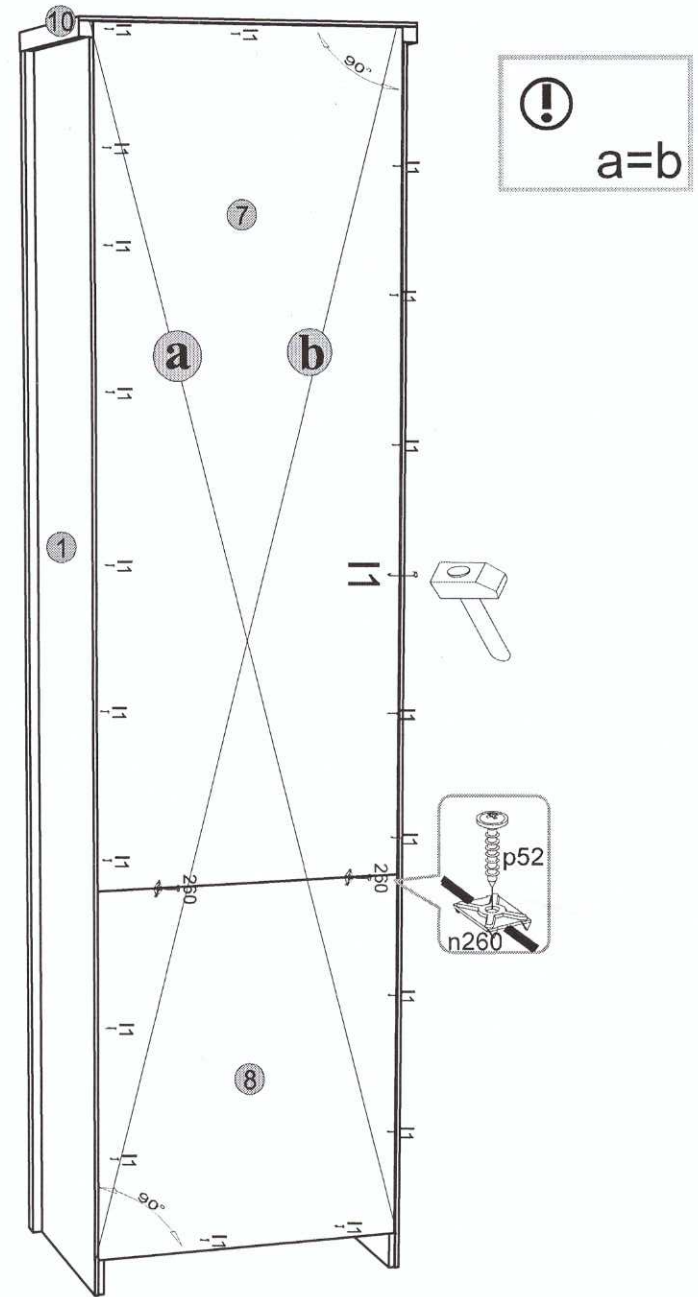

Instalation manual

NORTON: REG_1W3S,1D3S,3S

Element symbol	Dimensions				Code	Package
1	2068	398	16/32	1	K-128	1/1
2	2068	398	16/32	1	K-129	1/1
3	447	100	16	3	K-525	1/1
4	447	100	16	3	K-526	1/1
5	350	100	16	3	K-527	1/1 2/2
6	350	100	16	3	K-528	1/1
7	1407	522	3	1	K-618	1/1
8	626	522	3	1	K-619	1/1
9	461	332	3	3	K-620	1/1
10	570	400	16/32/32	1	K-209	2/2
11	504	369	16	1	K-320	4/4
12	60	504	16	1	K-421	2/2
13	60	504	16	1	K-422	2/2
14	170	498	16	3	K-012	3/3
15	70	504	30	3	K-423	2/2
16	504	345	16	3	K-321	1/1
17	504	339	16	1	K-322	2/2
18	1354	498	16	1	K-013	5/5

1

2

3

4**5****6**

7

8

REG_3S