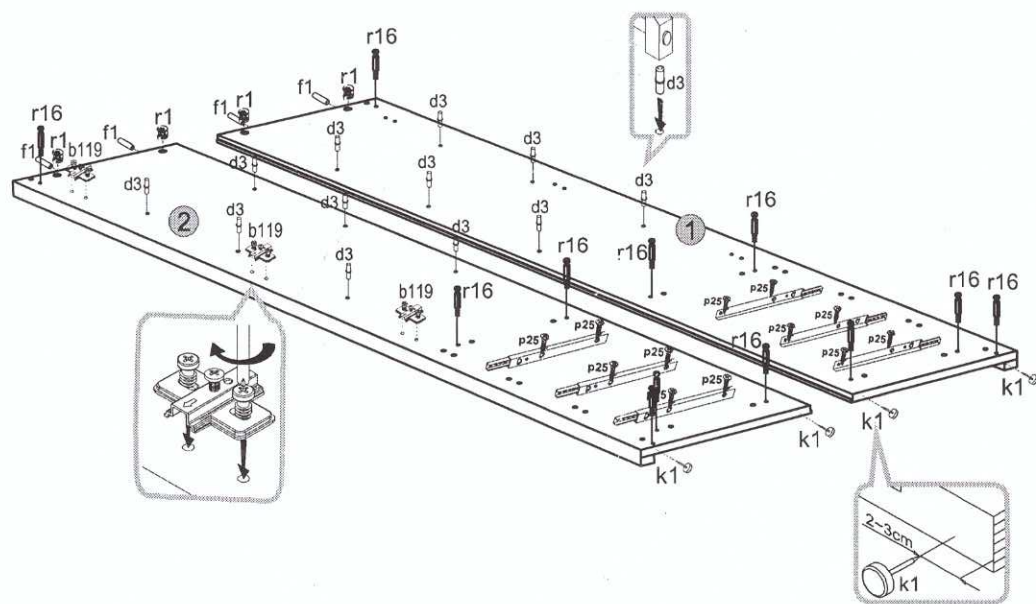

Instalation manual

NORTON: REG_1W3S,1D3S,3S

Element symbol	Dimensions				Code	Package
1	2068	398	16/32	1	K-128	1/1
2	2068	398	16/32	1	K-129	1/1
3	447	100	16	3	K-525	1/1
4	447	100	16	3	K-526	1/1
5	350	100	16	3	K-527	1/1 2/2
6	350	100	16	3	K-528	1/1
7	1407	522	3	1	K-618	1/1
8	626	522	3	1	K-619	1/1
9	461	332	3	3	K-620	1/1
10	570	400	16/32/32	1	K-209	2/2
11	504	369	16	1	K-320	4/4
12	60	504	16	1	K-421	2/2
13	60	504	16	1	K-422	2/2
14	170	498	16	3	K-012	3/3
15	70	504	30	3	K-423	2/2
16	504	345	16	3	K-321	1/1
17	504	339	16	1	K-322	2/2
18	1354	498	16	1	K-013	5/5

1

2

3

4**5****6**

7

8

REG_3S