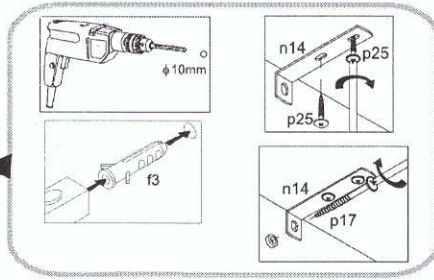

Instalation manual

NORTON: REG_1W3S,1D3S,3S

Element symbol	Dimensions				Code	Package
1	2068	398	16/32	1	K-128	1/1
2	2068	398	16/32	1	K-129	1/1
3	447	100	16	3	K-525	1/1
4	447	100	16	3	K-526	1/1
5	350	100	16	3	K-527	1/1 2/2
6	350	100	16	3	K-528	1/1
7	1407	522	3	1	K-618	1/1
8	626	522	3	1	K-619	1/1
9	461	332	3	3	K-620	1/1
10	570	400	16/32/32	1	K-209	2/2
11	504	369	16	1	K-320	4/4
12	60	504	16	1	K-421	2/2
13	60	504	16	1	K-422	2/2
14	170	498	16	3	K-012	3/3
15	70	504	30	3	K-423	2/2
16	504	345	16	3	K-321	1/1
17	504	339	16	1	K-322	2/2
18	1354	498	16	1	K-013	5/5

1

2

3

4**5****6**

7

8

REG_3S