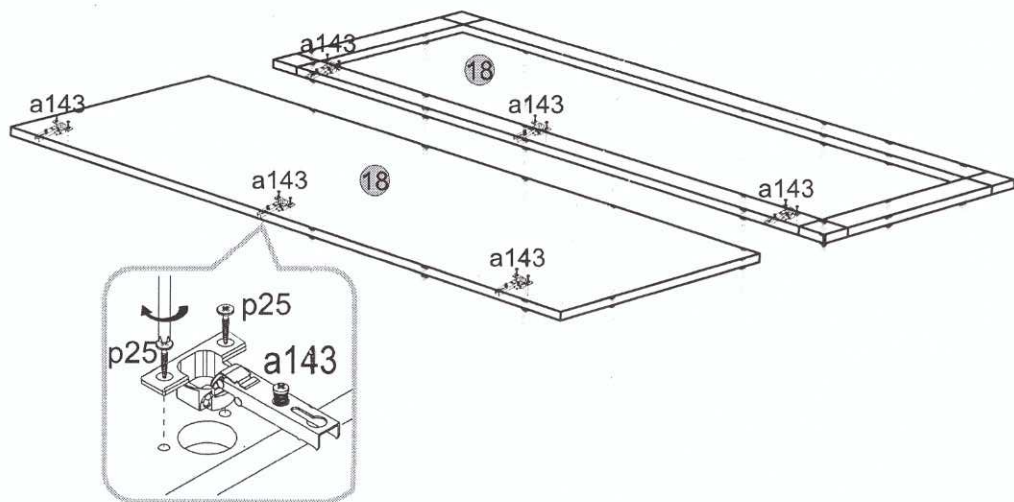

Instalation manual

NORTON: REG_1W3S,1D3S,3S

Element symbol	Dimensions				Code	Package
1	2068	398	16/32	1	K-128	1/1
2	2068	398	16/32	1	K-129	1/1
3	447	100	16	3	K-525	1/1
4	447	100	16	3	K-526	1/1
5	350	100	16	3	K-527	1/1 2/2
6	350	100	16	3	K-528	1/1
7	1407	522	3	1	K-618	1/1
8	626	522	3	1	K-619	1/1
9	461	332	3	3	K-620	1/1
10	570	400	16/32/32	1	K-209	2/2
11	504	369	16	1	K-320	4/4
12	60	504	16	1	K-421	2/2
13	60	504	16	1	K-422	2/2
14	170	498	16	3	K-012	3/3
15	70	504	30	3	K-423	2/2
16	504	345	16	3	K-321	1/1
17	504	339	16	1	K-322	2/2
18	1354	498	16	1	K-013	5/5

1

2

3

4**5****6**

7

8

REG_3S