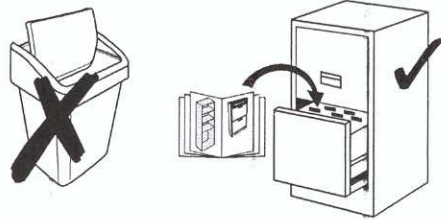

Instalation manual

NORTON: REG_1W3S,1D3S,3S

Element symbol	Dimensions				Code	Package
1	2068	398	16/32	1	K-128	1/1
2	2068	398	16/32	1	K-129	1/1
3	447	100	16	3	K-525	1/1
4	447	100	16	3	K-526	1/1
5	350	100	16	3	K-527	1/1 2/2
6	350	100	16	3	K-528	1/1
7	1407	522	3	1	K-618	1/1
8	626	522	3	1	K-619	1/1
9	461	332	3	3	K-620	1/1
10	570	400	16/32/32	1	K-209	2/2
11	504	369	16	1	K-320	4/4
12	60	504	16	1	K-421	2/2
13	60	504	16	1	K-422	2/2
14	170	498	16	3	K-012	3/3
15	70	504	30	3	K-423	2/2
16	504	345	16	3	K-321	1/1
17	504	339	16	1	K-322	2/2
18	1354	498	16	1	K-013	5/5