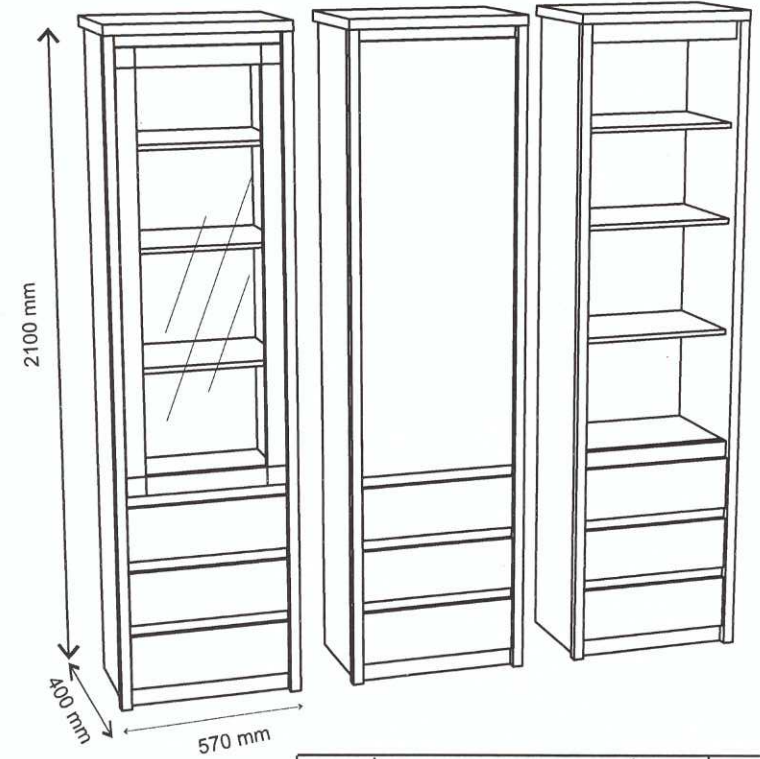

Instalation manual

NORTON: REG_1W3S,1D3S,3S

Element symbol	Dimensions				Code	Package
1	2068	398	16/32	1	K-128	1/1
2	2068	398	16/32	1	K-129	1/1
3	447	100	16	3	K-525	1/1
4	447	100	16	3	K-526	1/1
5	350	100	16	3	K-527	1/1 2/2
6	350	100	16	3	K-528	1/1
7	1407	522	3	1	K-618	1/1
8	626	522	3	1	K-619	1/1
9	461	332	3	3	K-620	1/1
10	570	400	16/32/32	1	K-209	2/2
11	504	369	16	1	K-320	4/4
12	60	504	16	1	K-421	2/2
13	60	504	16	1	K-422	2/2
14	170	498	16	3	K-012	3/3
15	70	504	30	3	K-423	2/2
16	504	345	16	3	K-321	1/1
17	504	339	16	1	K-322	2/2
18	1354	498	16	1	K-013	5/5

1

2

3

4**5****6**

7

8

REG_3S