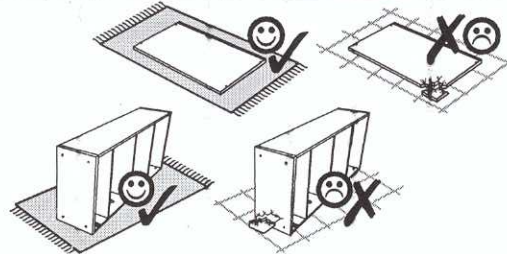

Instalation manual

NORTON: REG_1W3S,1D3S,3S

Element symbol	Dimensions				Code	Package
1	2068	398	16/32	1	K-128	1/1
2	2068	398	16/32	1	K-129	1/1
3	447	100	16	3	K-525	1/1
4	447	100	16	3	K-526	1/1
5	350	100	16	3	K-527	1/1 2/2
6	350	100	16	3	K-528	1/1
7	1407	522	3	1	K-618	1/1
8	626	522	3	1	K-619	1/1
9	461	332	3	3	K-620	1/1
10	570	400	16/32/32	1	K-209	2/2
11	504	369	16	1	K-320	4/4
12	60	504	16	1	K-421	2/2
13	60	504	16	1	K-422	2/2
14	170	498	16	3	K-012	3/3
15	70	504	30	3	K-423	2/2
16	504	345	16	3	K-321	1/1
17	504	339	16	1	K-322	2/2
18	1354	498	16	1	K-013	5/5