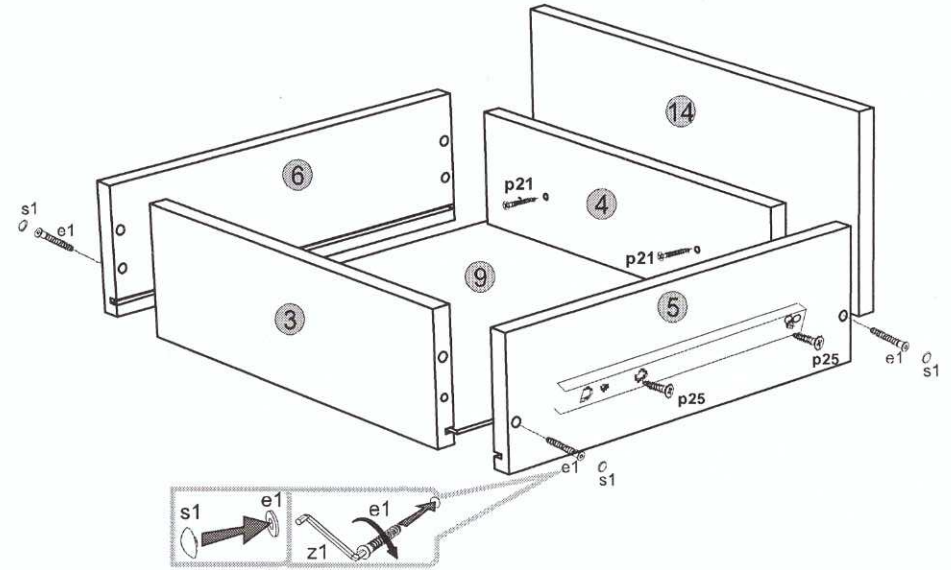

Instalation manual

NORTON: REG_1W3S,1D3S,3S

Element symbol	Dimensions				Code	Package
1	2068	398	16/32	1	K-128	1/1
2	2068	398	16/32	1	K-129	1/1
3	447	100	16	3	K-525	1/1
4	447	100	16	3	K-526	1/1
5	350	100	16	3	K-527	1/1 2/2
6	350	100	16	3	K-528	1/1
7	1407	522	3	1	K-618	1/1
8	626	522	3	1	K-619	1/1
9	461	332	3	3	K-620	1/1
10	570	400	16/32/32	1	K-209	2/2
11	504	369	16	1	K-320	4/4
12	60	504	16	1	K-421	2/2
13	60	504	16	1	K-422	2/2
14	170	498	16	3	K-012	3/3
15	70	504	30	3	K-423	2/2
16	504	345	16	3	K-321	1/1
17	504	339	16	1	K-322	2/2
18	1354	498	16	1	K-013	5/5

1

2

3

4**5****6**

7

8

REG_3S