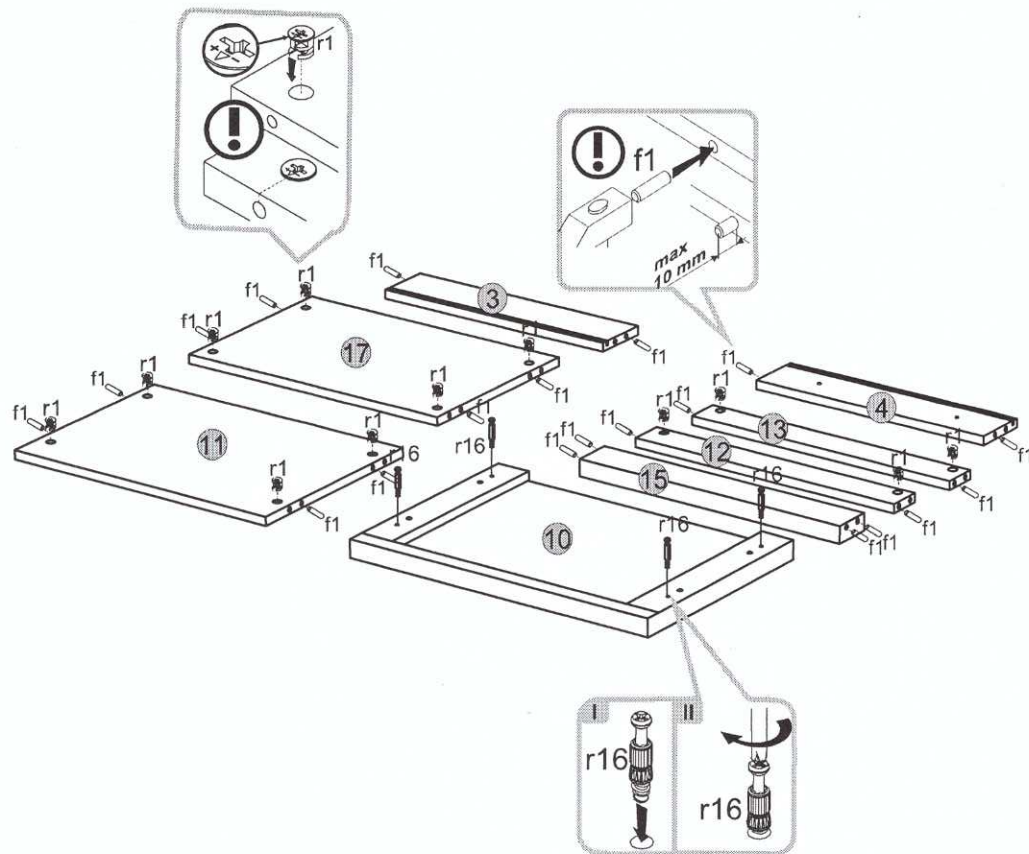

Instalation manual

NORTON: REG_1W3S,1D3S,3S

Element symbol	Dimensions				Code	Package
1	2068	398	16/32	1	K-128	1/1
2	2068	398	16/32	1	K-129	1/1
3	447	100	16	3	K-525	1/1
4	447	100	16	3	K-526	1/1
5	350	100	16	3	K-527	1/1 2/2
6	350	100	16	3	K-528	1/1
7	1407	522	3	1	K-618	1/1
8	626	522	3	1	K-619	1/1
9	461	332	3	3	K-620	1/1
10	570	400	16/32/32	1	K-209	2/2
11	504	369	16	1	K-320	4/4
12	60	504	16	1	K-421	2/2
13	60	504	16	1	K-422	2/2
14	170	498	16	3	K-012	3/3
15	70	504	30	3	K-423	2/2
16	504	345	16	3	K-321	1/1
17	504	339	16	1	K-322	2/2
18	1354	498	16	1	K-013	5/5

1

2

3

4**5****6**

7

8

REG_3S