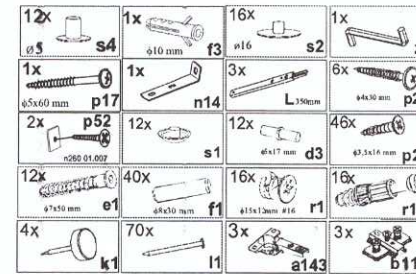

Instalation manual

NORTON: REG_1W3S,1D3S,3S

Element symbol	Dimensions				Code	Package
1	2068	398	16/32	1	K-128	1/1
2	2068	398	16/32	1	K-129	1/1
3	447	100	16	3	K-525	1/1
4	447	100	16	3	K-526	1/1
5	350	100	16	3	K-527	1/1 2/2
6	350	100	16	3	K-528	1/1
7	1407	522	3	1	K-618	1/1
8	626	522	3	1	K-619	1/1
9	461	332	3	3	K-620	1/1
10	570	400	16/32/32	1	K-209	2/2
11	504	369	16	1	K-320	4/4
12	60	504	16	1	K-421	2/2
13	60	504	16	1	K-422	2/2
14	170	498	16	3	K-012	3/3
15	70	504	30	3	K-423	2/2
16	504	345	16	3	K-321	1/1
17	504	339	16	1	K-322	2/2
18	1354	498	16	1	K-013	5/5

1

2

3

4**5****6**

7

8

REG_3S