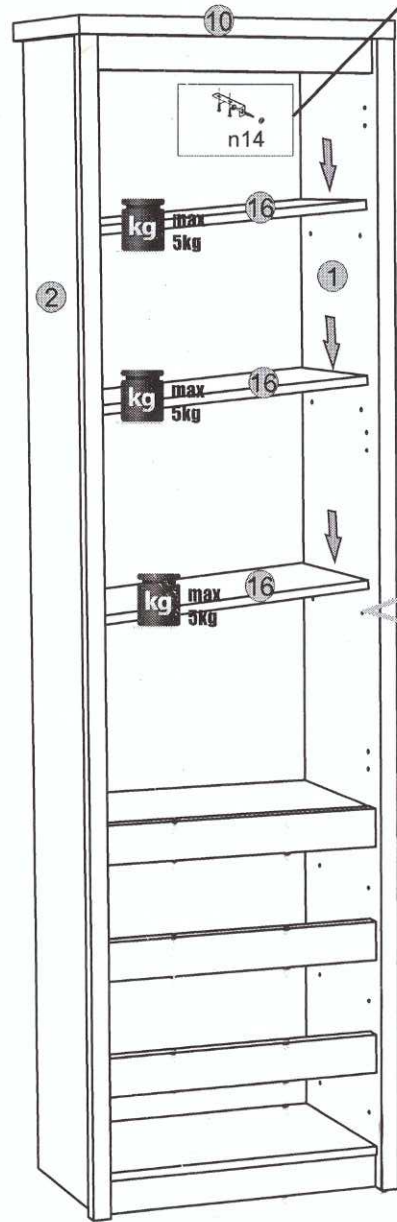

Instalation manual

NORTON: REG_1W3S,1D3S,3S

Element symbol	Dimensions				Code	Package
1	2068	398	16/32	1	K-128	1/1
2	2068	398	16/32	1	K-129	1/1
3	447	100	16	3	K-525	1/1
4	447	100	16	3	K-526	1/1
5	350	100	16	3	K-527	1/1 2/2
6	350	100	16	3	K-528	1/1
7	1407	522	3	1	K-618	1/1
8	626	522	3	1	K-619	1/1
9	461	332	3	3	K-620	1/1
10	570	400	16/32/32	1	K-209	2/2
11	504	369	16	1	K-320	4/4
12	60	504	16	1	K-421	2/2
13	60	504	16	1	K-422	2/2
14	170	498	16	3	K-012	3/3
15	70	504	30	3	K-423	2/2
16	504	345	16	3	K-321	1/1
17	504	339	16	1	K-322	2/2
18	1354	498	16	1	K-013	5/5

1

2

3

4**5****6**

7

8

REG_3S