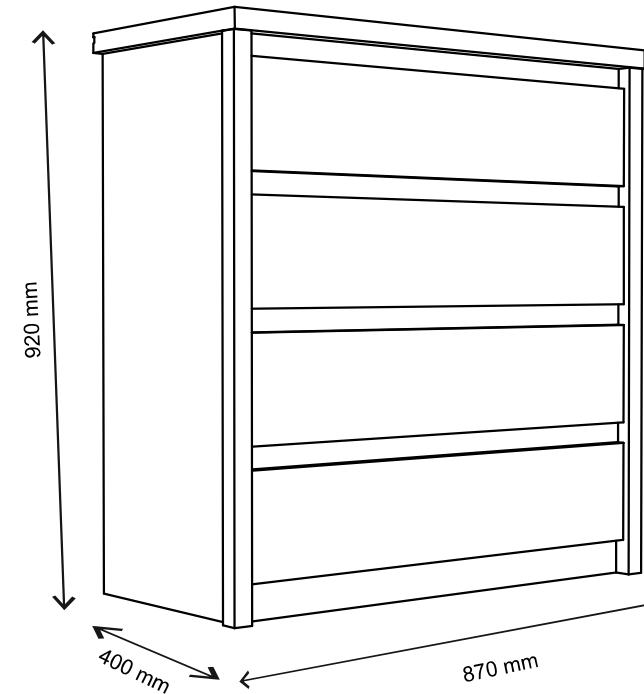

## NORTON 4S

Element symbol	Dimensions			Code	ΠΑΚΕΤΟ
1	884	398	16/32	1 NK-101	1/1
2	884	398	16/32	1 NK-102	1/1
3	870	402	16/32/32	1 NK-201	2/2
4	70	804	30	1 NK-401	1/1
5	70	804	30	3 NK-402	1/1
6	804	70	16	1 NK-403	1/1
7	746	100	16	1 NK-501	2/2
8	746	120	16	3 NK-502	2/2
9	746	100	16	1 NK-503	2/2
10	746	120	16	3 NK-504	2/2
11	350	120	16	3 NK-505	2/2
12	350	100	16	1 NK-506	2/2
13	350	120	16	3 NK-507	2/2
14	350	100	16	1 NK-508	2/2
15	170	798	16	1 NK-001	1/1
16	170	798	16	3 NK-002	1/1
17	70	804	16	1 NK-404	1/1
18	60	318	16	4 NK-405	1/1
19	855	411	3	2 NK-601	1/1
20	760	332	3	4 NK-602	2/2