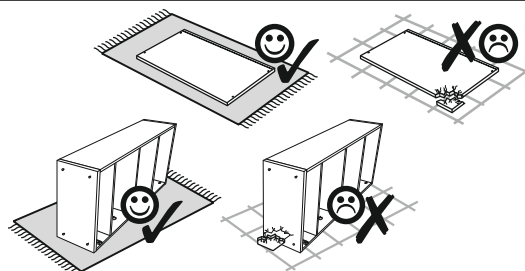

## NORTON 4S

Element symbol	Dimensions			Code	ΠΑΚΕΤΟ
1	884	398	16/32	1 NK-101	1/1
2	884	398	16/32	1 NK-102	1/1
3	870	402	16/32/32	1 NK-201	2/2
4	70	804	30	1 NK-401	1/1
5	70	804	30	3 NK-402	1/1
6	804	70	16	1 NK-403	1/1
7	746	100	16	1 NK-501	2/2
8	746	120	16	3 NK-502	2/2
9	746	100	16	1 NK-503	2/2
10	746	120	16	3 NK-504	2/2
11	350	120	16	3 NK-505	2/2
12	350	100	16	1 NK-506	2/2
13	350	120	16	3 NK-507	2/2
14	350	100	16	1 NK-508	2/2
15	170	798	16	1 NK-001	1/1
16	170	798	16	3 NK-002	1/1
17	70	804	16	1 NK-404	1/1
18	60	318	16	4 NK-405	1/1
19	855	411	3	2 NK-601	1/1
20	760	332	3	4 NK-602	2/2