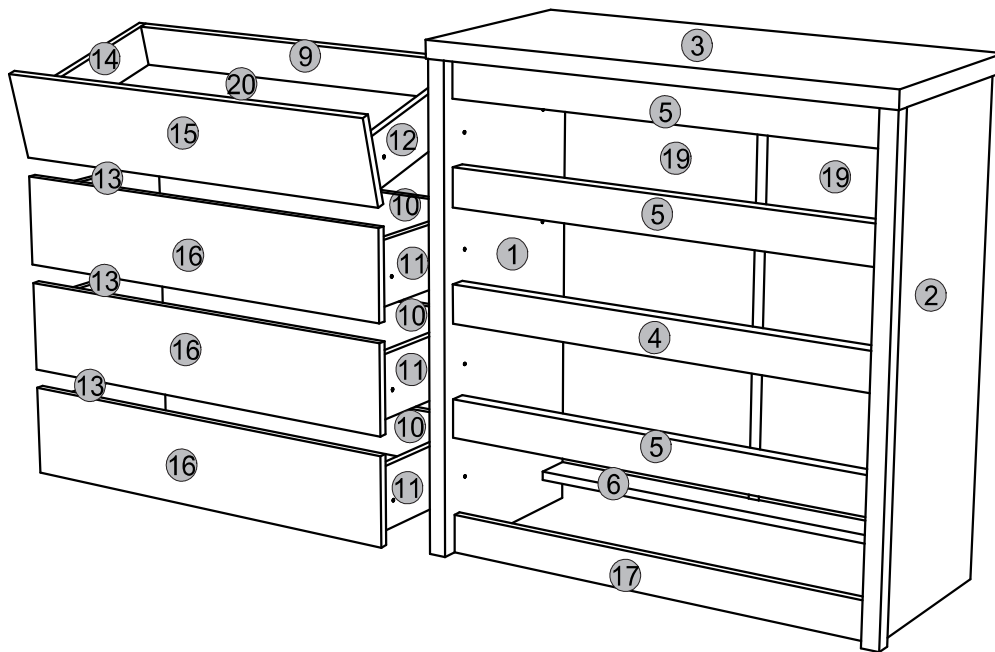

## NORTON 4S

Element symbol	Dimensions			Code	ΠΑΚΕΤΟ
1	884	398	16/32	1 NK-101	1/1
2	884	398	16/32	1 NK-102	1/1
3	870	402	16/32/32	1 NK-201	2/2
4	70	804	30	1 NK-401	1/1
5	70	804	30	3 NK-402	1/1
6	804	70	16	1 NK-403	1/1
7	746	100	16	1 NK-501	2/2
8	746	120	16	3 NK-502	2/2
9	746	100	16	1 NK-503	2/2
10	746	120	16	3 NK-504	2/2
11	350	120	16	3 NK-505	2/2
12	350	100	16	1 NK-506	2/2
13	350	120	16	3 NK-507	2/2
14	350	100	16	1 NK-508	2/2
15	170	798	16	1 NK-001	1/1
16	170	798	16	3 NK-002	1/1
17	70	804	16	1 NK-404	1/1
18	60	318	16	4 NK-405	1/1
19	855	411	3	2 NK-601	1/1
20	760	332	3	4 NK-602	2/2