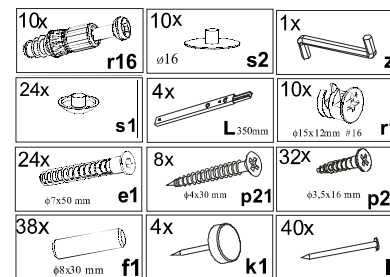

## NORTON 4S

Element symbol	Dimensions			Code	ΠΑΚΕΤΟ
1	884	398	16/32	1 NK-101	1/1
2	884	398	16/32	1 NK-102	1/1
3	870	402	16/32/32	1 NK-201	2/2
4	70	804	30	1 NK-401	1/1
5	70	804	30	3 NK-402	1/1
6	804	70	16	1 NK-403	1/1
7	746	100	16	1 NK-501	2/2
8	746	120	16	3 NK-502	2/2
9	746	100	16	1 NK-503	2/2
10	746	120	16	3 NK-504	2/2
11	350	120	16	3 NK-505	2/2
12	350	100	16	1 NK-506	2/2
13	350	120	16	3 NK-507	2/2
14	350	100	16	1 NK-508	2/2
15	170	798	16	1 NK-001	1/1
16	170	798	16	3 NK-002	1/1
17	70	804	16	1 NK-404	1/1
18	60	318	16	4 NK-405	1/1
19	855	411	3	2 NK-601	1/1
20	760	332	3	4 NK-602	2/2