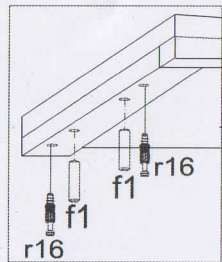

**AIDONITSA**

ΟΔΗΓΙΕΣ ΑΡΜΟΛΟΓΗΣΗΣ

**Norton**  
ΝΤΟΥΛΑΠΙ ΚΟΜ2D1S

**87\*40\*91.5**

[www.aidonitsa.gr](http://www.aidonitsa.gr)

№					
1	K-113	884	398	16/32	1
2	K-114	884	398	16/32	1
3	K-505	747	100	16	1
4	K-506	747	100	16	1
5	K-507	350	100	16	1
6	K-508	350	100	16	1
7	K-204	870	400	16/32/32	1
8	K-404	804	70	30	2
9	K-405	804	60	16	1
10	K-003	170	798	16	1
11	K-307	804	369	16	1
12	K-308	804	365	16	1
13	K-004	582	398	16	2
14	K-406	318	60	16	1
15	K-605	849	410	3	2
16	K-606	761	332	3	1