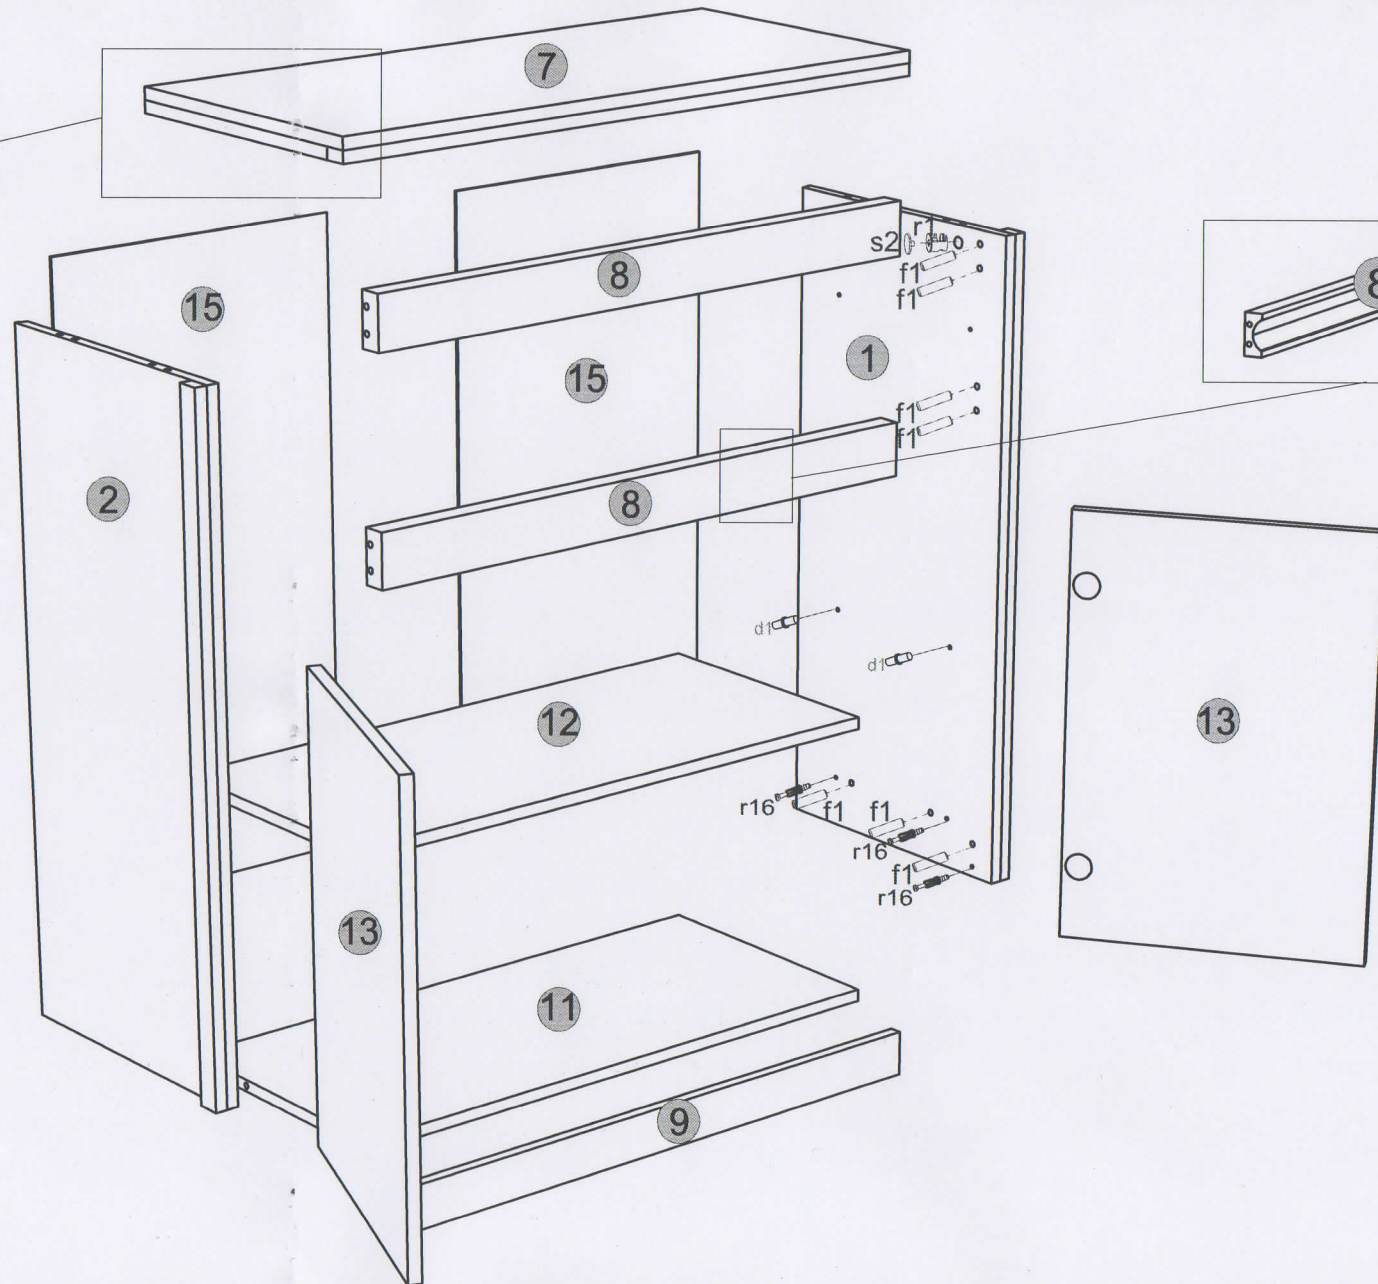

**AIDONITSA**

ΟΔΗΓΙΕΣ ΑΡΜΟΛΟΓΗΣΗΣ

**Norton**  
ΝΤΟΥΛΑΠΙ ΚΟΜ2D1S

**87\*40\*91.5**

[www.aidonitsa.gr](http://www.aidonitsa.gr)

№					
1	K-113	884	398	16/32	1
2	K-114	884	398	16/32	1
3	K-505	747	100	16	1
4	K-506	747	100	16	1
5	K-507	350	100	16	1
6	K-508	350	100	16	1
7	K-204	870	400	16/32/32	1
8	K-404	804	70	30	2
9	K-405	804	60	16	1
10	K-003	170	798	16	1
11	K-307	804	369	16	1
12	K-308	804	365	16	1
13	K-004	582	398	16	2
14	K-406	318	60	16	1
15	K-605	849	410	3	2
16	K-606	761	332	3	1