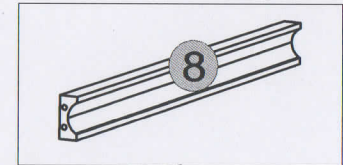

**AIDONITSA**

ΟΔΗΓΙΕΣ ΑΡΜΟΛΟΓΗΣΗΣ

**Norton**  
ΝΤΟΥΛΑΠΙ ΚΟΜ2D1S

**87\*40\*91.5**

[www.aidonitsa.gr](http://www.aidonitsa.gr)

№					
1	K-113	884	398	16/32	1
2	K-114	884	398	16/32	1
3	K-505	747	100	16	1
4	K-506	747	100	16	1
5	K-507	350	100	16	1
6	K-508	350	100	16	1
7	K-204	870	400	16/32/32	1
8	K-404	804	70	30	2
9	K-405	804	60	16	1
10	K-003	170	798	16	1
11	K-307	804	369	16	1
12	K-308	804	365	16	1
13	K-004	582	398	16	2
14	K-406	318	60	16	1
15	K-605	849	410	3	2
16	K-606	761	332	3	1