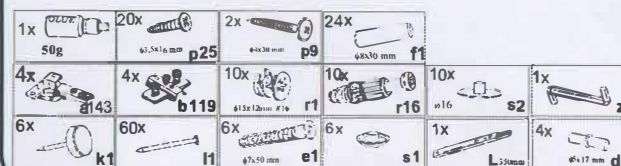

**AIDONITSA**

ΟΔΗΓΙΕΣ ΑΡΜΟΛΟΓΗΣΗΣ

**Norton**  
ΝΤΟΥΛΑΠΙ ΚΟΜ2D1S

**87\*40\*91.5**

[www.aidonitsa.gr](http://www.aidonitsa.gr)

№					
1	K-113	884	398	16/32	1
2	K-114	884	398	16/32	1
3	K-505	747	100	16	1
4	K-506	747	100	16	1
5	K-507	350	100	16	1
6	K-508	350	100	16	1
7	K-204	870	400	16/32/32	1
8	K-404	804	70	30	2
9	K-405	804	60	16	1
10	K-003	170	798	16	1
11	K-307	804	369	16	1
12	K-308	804	365	16	1
13	K-004	582	398	16	2
14	K-406	318	60	16	1
15	K-605	849	410	3	2
16	K-606	761	332	3	1