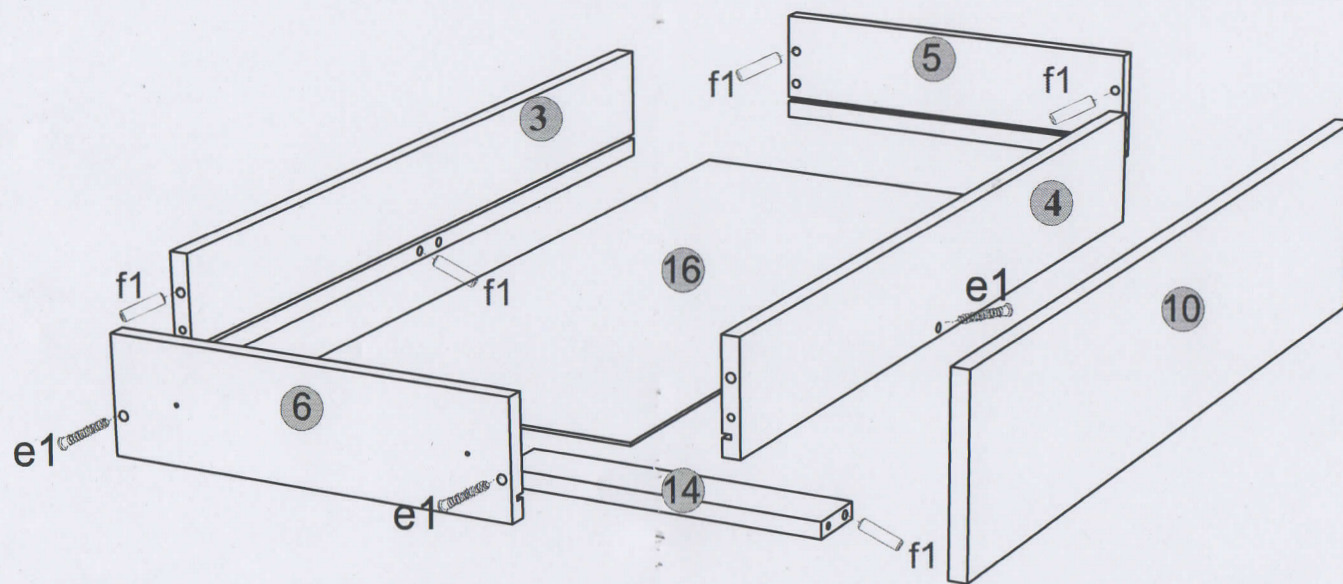

**AIDONITSA**

ΟΔΗΓΙΕΣ ΑΡΜΟΛΟΓΗΣΗΣ

**Norton**  
ΝΤΟΥΛΑΠΙ ΚΟΜ2D1S

**87\*40\*91.5**

[www.aidonitsa.gr](http://www.aidonitsa.gr)

№					
1	K-113	884	398	16/32	1
2	K-114	884	398	16/32	1
3	K-505	747	100	16	1
4	K-506	747	100	16	1
5	K-507	350	100	16	1
6	K-508	350	100	16	1
7	K-204	870	400	16/32/32	1
8	K-404	804	70	30	2
9	K-405	804	60	16	1
10	K-003	170	798	16	1
11	K-307	804	369	16	1
12	K-308	804	365	16	1
13	K-004	582	398	16	2
14	K-406	318	60	16	1
15	K-605	849	410	3	2
16	K-606	761	332	3	1