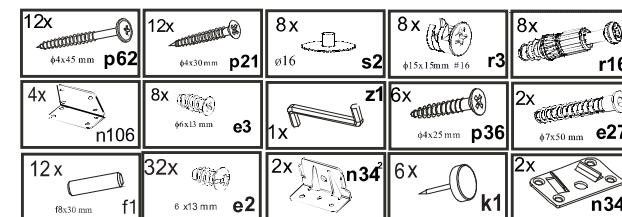

Instalation manual

NORTON: LOZ_160_140_120

LOZ_160

Element symbol	Dimensions				Code	Package
1	200	2000	22	2	NS-101A	2/2
2	850	1654	16/32	1	NS-103A	1/1
3	455	1654	16/32	1	NS-104A	1/1
4	1880	30	25	2		2/2
5	1980	70	27	1		2/2
6	285	70	27	1		2/2
7	786	2000	20	2		

LOZ_140

Element symbol	Dimensions				Code	Package
1	200	2000	22	2	NS-101A	2/2
2	850	1454	16/32	1	NS-130A	1/1
3	455	1454	16/32	1	NS-131A	1/1
4	1880	30	25	2		2/2
5	1980	70	27	1		2/2
6	285	70	27	1		2/2
7	686	2000	20	2		

LOZ_120

Element symbol	Dimensions				Code	Package
1	200	2000	22	2	NS-101A	2/2
2	850	1254	16/32	1	NS-132A	1/1
3	455	1254	16/32	1	NS-133A	1/1
4	1880	30	25	2		2/2
5	1980	70	27	1		2/2
6	285	70	27	1		2/2
7	686	2000	20	2		