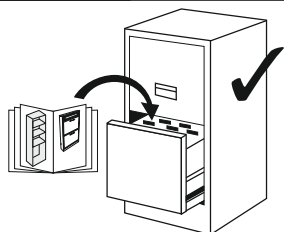

LOZ_120

Element symbol	Dimensions				Code	Package
1	200	2000	22	2	NS-101A	2/2
2	850	1254	16/32	1	NS-132A	1/1
3	455	1254	16/32	1	NS-133A	1/1
4	1880	30	25	2		2/2
5	1980	70	27	1		2/2
6	285	70	27	1		2/2
7	686	2000	20	2