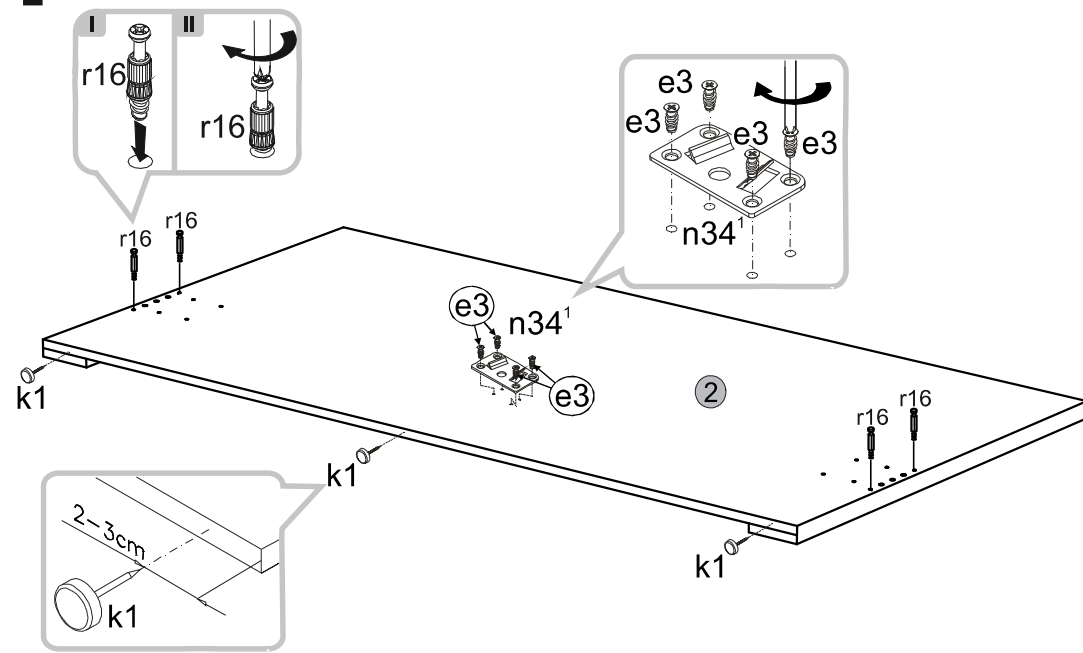

Instalation manual

NORTON: LOZ_160_140_120

LOZ_160

Element symbol	Dimensions				Code	Package
1	200	2000	22	2	NS-101A	2/2
2	850	1654	16/32	1	NS-103A	1/1
3	455	1654	16/32	1	NS-104A	1/1
4	1880	30	25	2		2/2
5	1980	70	27	1		2/2
6	285	70	27	1		2/2
7	786	2000	20	2		

LOZ_140

Element symbol	Dimensions				Code	Package
1	200	2000	22	2	NS-101A	2/2
2	850	1454	16/32	1	NS-130A	1/1
3	455	1454	16/32	1	NS-131A	1/1
4	1880	30	25	2		2/2
5	1980	70	27	1		2/2
6	285	70	27	1		2/2
7	686	2000	20	2		

LOZ_120

Element symbol	Dimensions				Code	Package
1	200	2000	22	2	NS-101A	2/2
2	850	1254	16/32	1	NS-132A	1/1
3	455	1254	16/32	1	NS-133A	1/1
4	1880	30	25	2		2/2
5	1980	70	27	1		2/2
6	285	70	27	1		2/2
7	686	2000	20	2		

1**2****3****4**

5

6