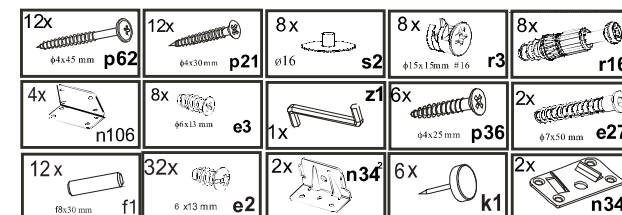

Instalation manual

NORTON: LOZ_160_140_120

LOZ_160

Element symbol	Dimensions				Code	Package
1	200	2000	22	2	NS-101A	2/2
2	850	1654	16/32	1	NS-103A	1/1
3	455	1654	16/32	1	NS-104A	1/1
4	1880	30	25	2		2/2
5	1980	70	27	1		2/2
6	285	70	27	1		2/2
7	786	2000	20	2		

LOZ_140

Element symbol	Dimensions				Code	Package
1	200	2000	22	2	NS-101A	2/2
2	850	1454	16/32	1	NS-130A	1/1
3	455	1454	16/32	1	NS-131A	1/1
4	1880	30	25	2		2/2
5	1980	70	27	1		2/2
6	285	70	27	1		2/2
7	686	2000	20	2		

LOZ_120

Element symbol	Dimensions				Code	Package
1	200	2000	22	2	NS-101A	2/2
2	850	1254	16/32	1	NS-132A	1/1
3	455	1254	16/32	1	NS-133A	1/1
4	1880	30	25	2		2/2
5	1980	70	27	1		2/2
6	285	70	27	1		2/2
7	686	2000	20	2		