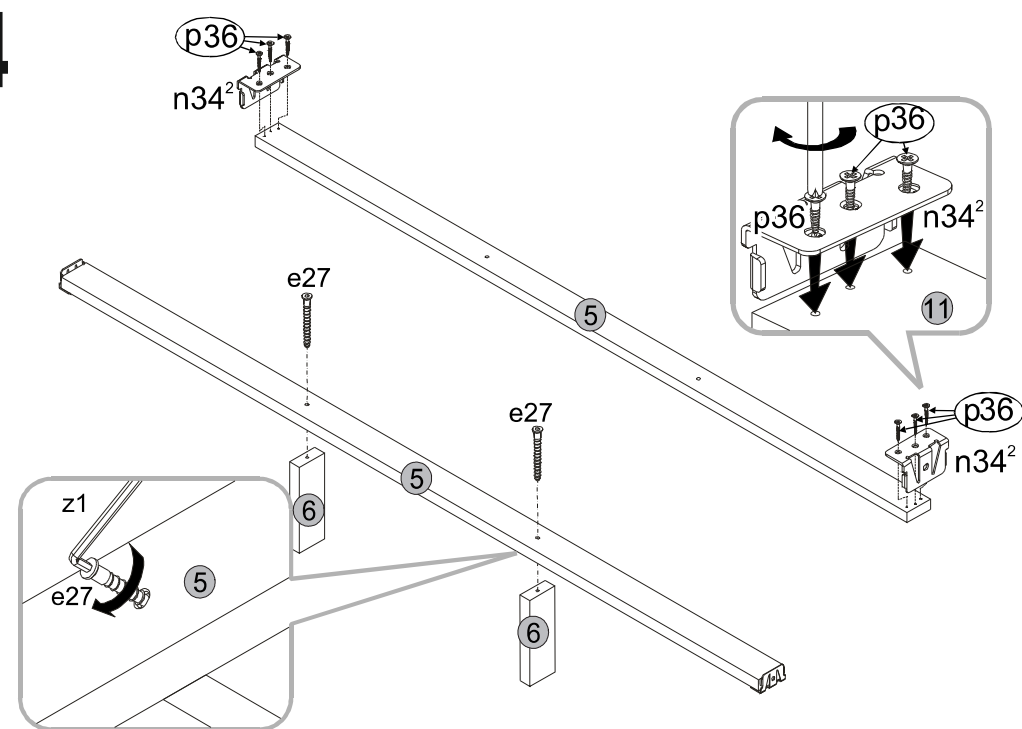

Instalation manual

NORTON: LOZ_160_140_120

LOZ_160

Element symbol	Dimensions				Code	Package
1	200	2000	22	2	NS-101A	2/2
2	850	1654	16/32	1	NS-103A	1/1
3	455	1654	16/32	1	NS-104A	1/1
4	1880	30	25	2		2/2
5	1980	70	27	1		2/2
6	285	70	27	1		2/2
7	786	2000	20	2		

LOZ_140

Element symbol	Dimensions				Code	Package
1	200	2000	22	2	NS-101A	2/2
2	850	1454	16/32	1	NS-130A	1/1
3	455	1454	16/32	1	NS-131A	1/1
4	1880	30	25	2		2/2
5	1980	70	27	1		2/2
6	285	70	27	1		2/2
7	686	2000	20	2		

LOZ_120

Element symbol	Dimensions				Code	Package
1	200	2000	22	2	NS-101A	2/2
2	850	1254	16/32	1	NS-132A	1/1
3	455	1254	16/32	1	NS-133A	1/1
4	1880	30	25	2		2/2
5	1980	70	27	1		2/2
6	285	70	27	1		2/2
7	686	2000	20	2		

1**2****3****4**

5

6