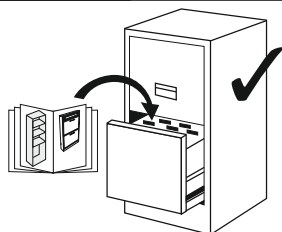

LOZ_120

Element symbol	Dimensions				Code	Package
1	200	2000	22	2	NS-101A	2/2
2	850	1254	16/32	1	NS-132A	1/1
3	455	1254	16/32	1	NS-133A	1/1
4	1880	30	25	2		2/2
5	1980	70	27	1		2/2
6	285	70	27	1		2/2
7	686	2000	20	2