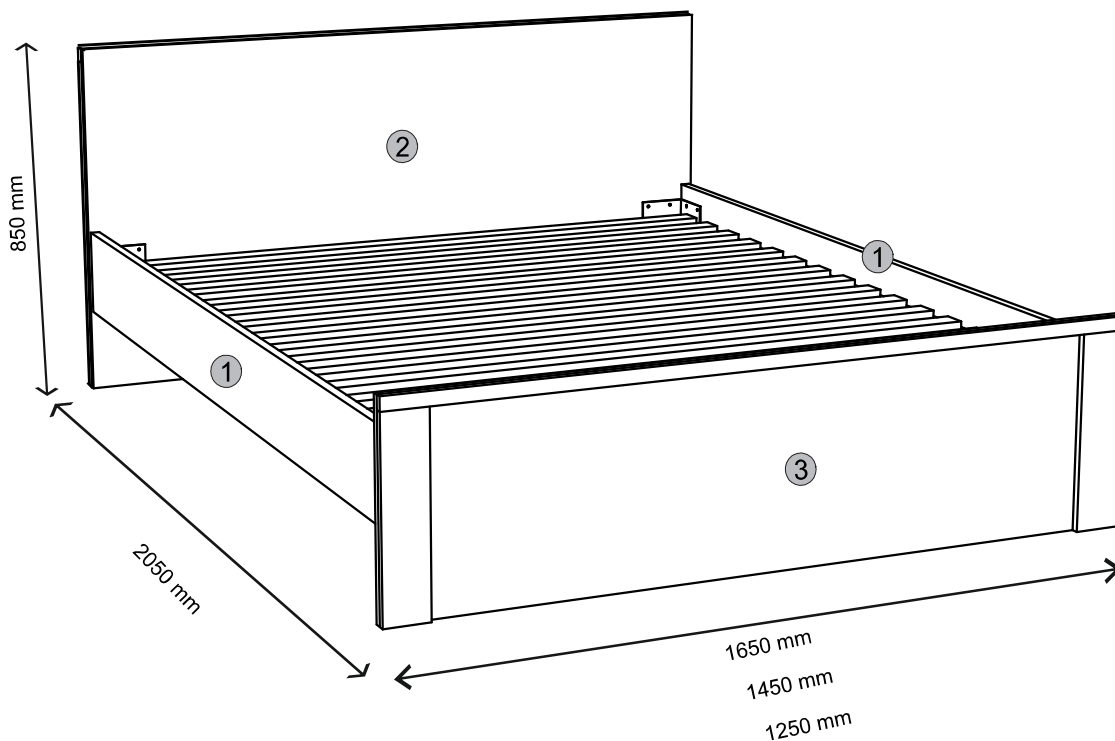

Instalation manual

NORTON: LOZ_160_140_120

LOZ_160

Element symbol	Dimensions				Code	Package
1	200	2000	22	2	NS-101A	2/2
2	850	1654	16/32	1	NS-103A	1/1
3	455	1654	16/32	1	NS-104A	1/1
4	1880	30	25	2		2/2
5	1980	70	27	1		2/2
6	285	70	27	1		2/2
7	786	2000	20	2		

LOZ_140

Element symbol	Dimensions				Code	Package
1	200	2000	22	2	NS-101A	2/2
2	850	1454	16/32	1	NS-130A	1/1
3	455	1454	16/32	1	NS-131A	1/1
4	1880	30	25	2		2/2
5	1980	70	27	1		2/2
6	285	70	27	1		2/2
7	686	2000	20	2		

LOZ_120

Element symbol	Dimensions				Code	Package
1	200	2000	22	2	NS-101A	2/2
2	850	1254	16/32	1	NS-132A	1/1
3	455	1254	16/32	1	NS-133A	1/1
4	1880	30	25	2		2/2
5	1980	70	27	1		2/2
6	285	70	27	1		2/2
7	686	2000	20	2		