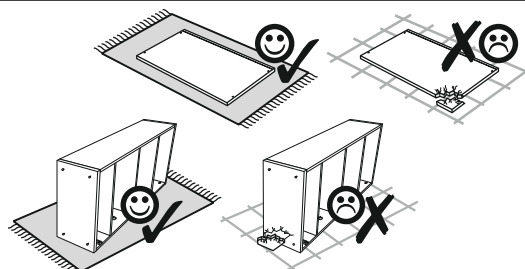

LOZ_120

Element symbol	Dimensions				Code	Package
1	200	2000	22	2	NS-101A	2/2
2	850	1254	16/32	1	NS-132A	1/1
3	455	1254	16/32	1	NS-133A	1/1
4	1880	30	25	2		2/2
5	1980	70	27	1		2/2
6	285	70	27	1		2/2
7	686	2000	20	2