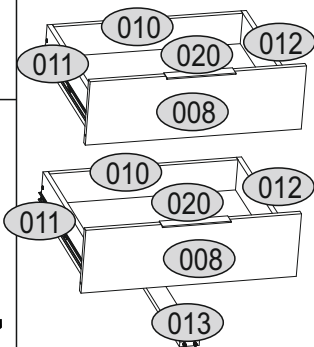

Installation manual

WARDROBE 3D4S

Code	Dimensions				Package
001	1789	530	16	1	4/4
002	1789	530	16	1	4/4
003	1320	550	16	1	2/4
004	1356	507	16	1	1/2
005	1361	435	16	1	3/4
006	1361	435	16	2	3/4
007	417	507	16	1	1/2
008	656	206	16	2	2/4
009	656	206	16	2	2/4
010	578	120	16	4	1/2
011	500	120	16	4	2/4
012	500	120	16	4	2/4
013	484	60	16	4	1/2
014	1320	550	16	1	2/4
015	1286	507	16	1	3/4
016	424	506	16	3	1/2
017	1807	441	3	1	4/4
018	1807	432	3	1	4/4
019	1807	432	3	1	4/4
020	502	596	3	4	1/2
021	841			1	2/4
accessories				2	1/4 2/4

Accessories:

<p>x9 a144</p> 	<p>x9 b119</p> 	<p>x6 c43</p> 	<p>x12 d18</p> 
<p>x28 e1</p> <p>Ø7x50mm</p> 	<p>x28 s1</p> 	<p>x72 f1</p> <p>Ø8x30mm</p> 	<p>x2 f3</p> 
<p>x10 l2</p> 	<p>x4 lb-500</p> 	<p>x2 n14</p> 	<p>x1 n25</p> 
<p>x3 n260.01</p> 	<p>x2 n301</p> 	<p>x2 p17</p> 	<p>x87 p25</p> 
<p>x14 p38</p> 	<p>x14 r1</p> 	<p>x14 r16</p> 	<p>x14 s2</p> 
<p>x1 z1</p> 	<p>x4 k88</p> 	<p>x2 k87</p> 	

20

21

22

23