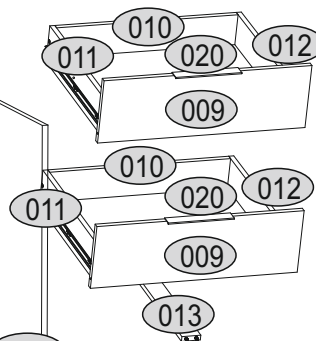

Installation manual

WARDROBE 3D4S

Code	Dimensions				Package
001	1789	530	16	1	4/4
002	1789	530	16	1	4/4
003	1320	550	16	1	2/4
004	1356	507	16	1	1/2
005	1361	435	16	1	3/4
006	1361	435	16	2	3/4
007	417	507	16	1	1/2
008	656	206	16	2	2/4
009	656	206	16	2	2/4
010	578	120	16	4	1/2
011	500	120	16	4	2/4
012	500	120	16	4	2/4
013	484	60	16	4	1/2
014	1320	550	16	1	2/4
015	1286	507	16	1	3/4
016	424	506	16	3	1/2
017	1807	441	3	1	4/4
018	1807	432	3	1	4/4
019	1807	432	3	1	4/4
020	502	596	3	4	1/2
021	841			1	2/4
accessories				2	1/4 2/4

Accessories:

<p>x9 a144</p> 	<p>x9 b119</p> 	<p>x6 c43</p> 	<p>x12 d18</p> 
<p>x28 e1</p> <p>Ø7x50mm</p> 	<p>x28 s1</p> 	<p>x72 f1</p> <p>Ø8x30mm</p> 	<p>x2 f3</p> 
<p>x10 l2</p> 	<p>x4 lb-500</p> 	<p>x2 n14</p> 	<p>x1 n25</p> 
<p>x3 n260.01</p> 	<p>x2 n301</p> 	<p>x2 p17</p> 	<p>x87 p25</p> 
<p>x14 p38</p> 	<p>x14 r1</p> 	<p>x14 r16</p> 	<p>x14 s2</p> 
<p>x1 z1</p> 	<p>x4 k88</p> 	<p>x2 k87</p> 	

20

21

22

23