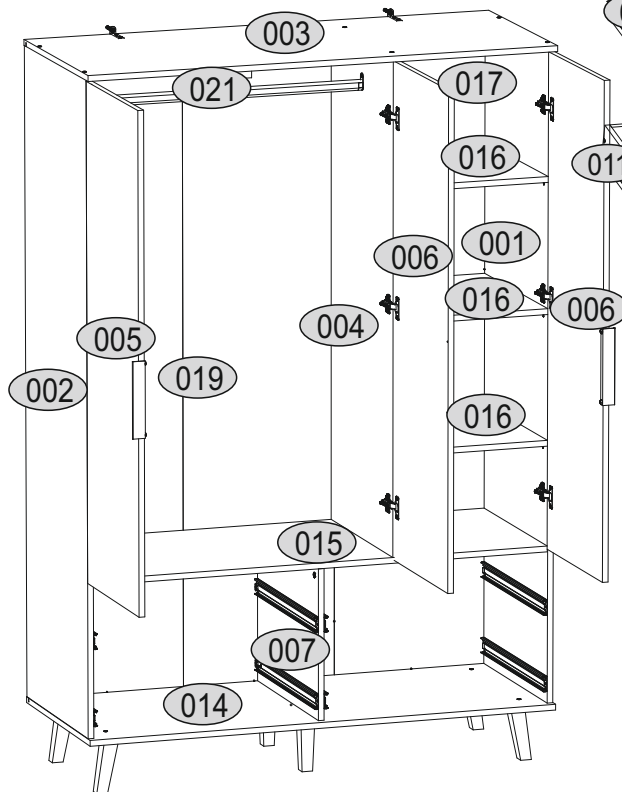

Installation manual

WARDROBE 3D4S

Code	Dimensions				Package
001	1789	530	16	1	4/4
002	1789	530	16	1	4/4
003	1320	550	16	1	2/4
004	1356	507	16	1	1/2
005	1361	435	16	1	3/4
006	1361	435	16	2	3/4
007	417	507	16	1	1/2
008	656	206	16	2	2/4
009	656	206	16	2	2/4
010	578	120	16	4	1/2
011	500	120	16	4	2/4
012	500	120	16	4	2/4
013	484	60	16	4	1/2
014	1320	550	16	1	2/4
015	1286	507	16	1	3/4
016	424	506	16	3	1/2
017	1807	441	3	1	4/4
018	1807	432	3	1	4/4
019	1807	432	3	1	4/4
020	502	596	3	4	1/2
021	841			1	2/4
accessories				2	1/4 2/4

Accessories:

<p>x9 a144</p> 	<p>x9 b119</p> 	<p>x6 c43</p> 	<p>x12 d18</p> 
<p>x28 e1</p> <p>Ø7x50mm</p> 	<p>x28 s1</p> 	<p>x72 f1</p> <p>Ø8x30mm</p> 	<p>x2 f3</p> 
<p>x10 l2</p> 	<p>x4 lb-500</p> 	<p>x2 n14</p> 	<p>x1 n25</p> 
<p>x3 n260.01</p> 	<p>x2 n301</p> 	<p>x2 p17</p> 	<p>x87 p25</p> 
<p>x14 p38</p> 	<p>x14 r1</p> 	<p>x14 r16</p> 	<p>x14 s2</p> 
<p>x1 z1</p> 	<p>x4 k88</p> 	<p>x2 k87</p> 	

12

13

14

15

16

17

18

19

20

21

22

23