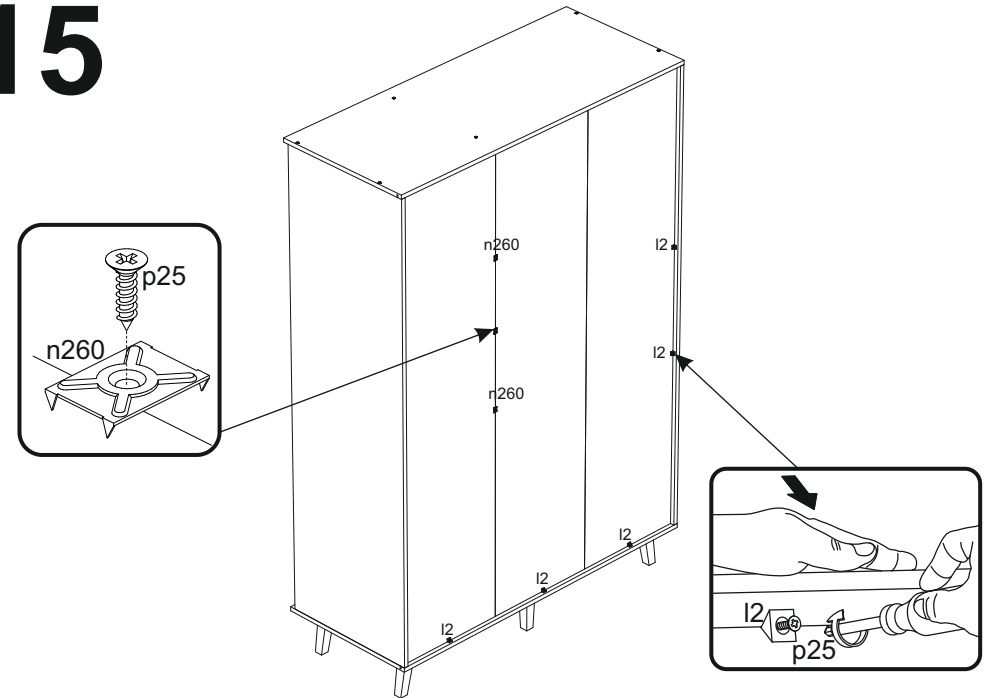

Installation manual

WARDROBE 3D4S

Code	Dimensions				Package
001	1789	530	16	1	4/4
002	1789	530	16	1	4/4
003	1320	550	16	1	2/4
004	1356	507	16	1	1/2
005	1361	435	16	1	3/4
006	1361	435	16	2	3/4
007	417	507	16	1	1/2
008	656	206	16	2	2/4
009	656	206	16	2	2/4
010	578	120	16	4	1/2
011	500	120	16	4	2/4
012	500	120	16	4	2/4
013	484	60	16	4	1/2
014	1320	550	16	1	2/4
015	1286	507	16	1	3/4
016	424	506	16	3	1/2
017	1807	441	3	1	4/4
018	1807	432	3	1	4/4
019	1807	432	3	1	4/4
020	502	596	3	4	1/2
021	841			1	2/4
accessories				2	1/4 2/4

12

13

14

15

16

17

18

19