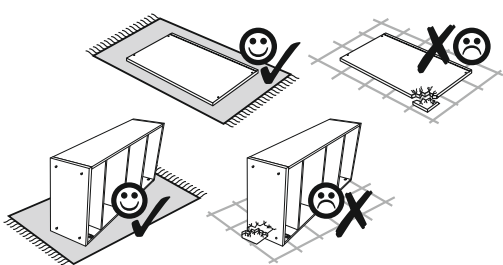

Installation manual

WARDROBE 3D4S

Code	Dimensions				Package
001	1789	530	16	1	4/4
002	1789	530	16	1	4/4
003	1320	550	16	1	2/4
004	1356	507	16	1	1/2
005	1361	435	16	1	3/4
006	1361	435	16	2	3/4
007	417	507	16	1	1/2
008	656	206	16	2	2/4
009	656	206	16	2	2/4
010	578	120	16	4	1/2
011	500	120	16	4	2/4
012	500	120	16	4	2/4
013	484	60	16	4	1/2
014	1320	550	16	1	2/4
015	1286	507	16	1	3/4
016	424	506	16	3	1/2
017	1807	441	3	1	4/4
018	1807	432	3	1	4/4
019	1807	432	3	1	4/4
020	502	596	3	4	1/2
021	841			1	2/4
accessories				2	1/4 2/4

Accessories:

<p>x9 a144</p> 	<p>x9 b119</p> 	<p>x6 c43</p> 	<p>x12 d18</p> 
<p>x28 e1</p> <p>Ø7x50mm</p> 	<p>x28 s1</p> 	<p>x72 f1</p> <p>Ø8x30mm</p> 	<p>x2 f3</p> 
<p>x10 l2</p> 	<p>x4 lb-500</p> 	<p>x2 n14</p> 	<p>x1 n25</p> 
<p>x3 n260.01</p> 	<p>x2 n301</p> 	<p>x2 p17</p> 	<p>x87 p25</p> 
<p>x14 p38</p> 	<p>x14 r1</p> 	<p>x14 r16</p> 	<p>x14 s2</p> 
<p>x1 z1</p> 	<p>x4 k88</p> 	<p>x2 k87</p> 	