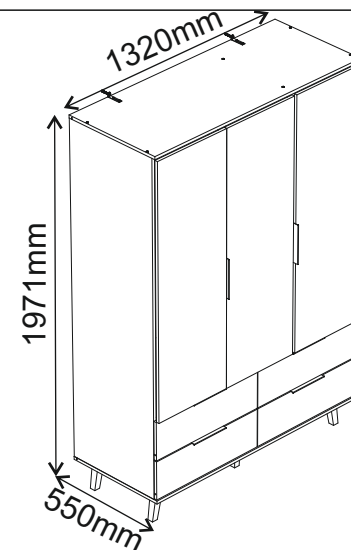

Installation manual

WARDROBE 3D4S

Code	Dimensions				Package
001	1789	530	16	1	4/4
002	1789	530	16	1	4/4
003	1320	550	16	1	2/4
004	1356	507	16	1	1/2
005	1361	435	16	1	3/4
006	1361	435	16	2	3/4
007	417	507	16	1	1/2
008	656	206	16	2	2/4
009	656	206	16	2	2/4
010	578	120	16	4	1/2
011	500	120	16	4	2/4
012	500	120	16	4	2/4
013	484	60	16	4	1/2
014	1320	550	16	1	2/4
015	1286	507	16	1	3/4
016	424	506	16	3	1/2
017	1807	441	3	1	4/4
018	1807	432	3	1	4/4
019	1807	432	3	1	4/4
020	502	596	3	4	1/2
021	841			1	2/4
accessories				2	1/4 2/4

Accessories:

<p>x9 a144</p> 	<p>x9 b119</p> 	<p>x6 c43</p> 	<p>x12 d18</p> 
<p>x28 e1</p> <p>Ø7x50mm</p> 	<p>x28 s1</p> 	<p>x72 f1</p> <p>Ø8x30mm</p> 	<p>x2 f3</p> 
<p>x10 l2</p> 	<p>x4 lb-500</p> 	<p>x2 n14</p> 	<p>x1 n25</p> 
<p>x3 n260.01</p> 	<p>x2 n301</p> 	<p>x2 p17</p> 	<p>x87 p25</p> 
<p>x14 p38</p> 	<p>x14 r1</p> 	<p>x14 r16</p> 	<p>x14 s2</p> 
<p>x1 z1</p> 	<p>x4 k88</p> 	<p>x2 k87</p> 	