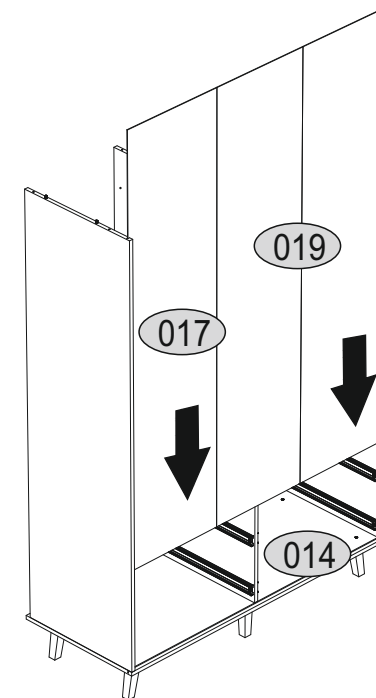

Installation manual

WARDROBE 3D4S

Code	Dimensions				Package
001	1789	530	16	1	4/4
002	1789	530	16	1	4/4
003	1320	550	16	1	2/4
004	1356	507	16	1	1/2
005	1361	435	16	1	3/4
006	1361	435	16	2	3/4
007	417	507	16	1	1/2
008	656	206	16	2	2/4
009	656	206	16	2	2/4
010	578	120	16	4	1/2
011	500	120	16	4	2/4
012	500	120	16	4	2/4
013	484	60	16	4	1/2
014	1320	550	16	1	2/4
015	1286	507	16	1	3/4
016	424	506	16	3	1/2
017	1807	441	3	1	4/4
018	1807	432	3	1	4/4
019	1807	432	3	1	4/4
020	502	596	3	4	1/2
021	841			1	2/4
accessories				2	1/4 2/4

Accessories:

<p>x9 a144</p> 	<p>x9 b119</p> 	<p>x6 c43</p> 	<p>x12 d18</p> 
<p>x28 e1</p> <p>Ø7x50mm</p> 	<p>x28 s1</p> 	<p>x72 f1</p> <p>Ø8x30mm</p> 	<p>x2 f3</p> 
<p>x10 l2</p> 	<p>x4 lb-500</p> 	<p>x2 n14</p> 	<p>x1 n25</p> 
<p>x3 n260.01</p> 	<p>x2 n301</p> 	<p>x2 p17</p> 	<p>x87 p25</p> 
<p>x14 p38</p> 	<p>x14 r1</p> 	<p>x14 r16</p> 	<p>x14 s2</p> 
<p>x1 z1</p> 	<p>x4 k88</p> 	<p>x2 k87</p> 	

1

2

6

7

8

9

10

11

12

13

14

15

16

17

18

19