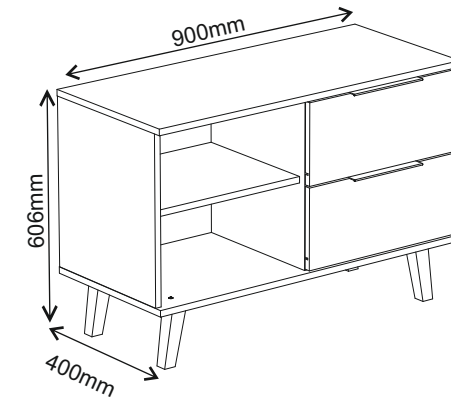

Installation manual

CABINET 2S 90

MÖBEL 3675 KOMMODE MITTEL 2S90 NEPTUNE W/SE

Code	Dimensions			Anzahl	Package
012	900	400	16	1	1/1
018	424	866	16	1	1/1
008	454	206	16	2	1/1
009	368	120	16	2	1/1
004	424	380	16	1	1/1
006	424	363	16	1	1/1
005	424	380	16	1	1/1
007	425	343	16	1	1/1
010	350	120	16	2	1/1
011	350	120	16	2	1/1
002	900	400	16	1	1/1
020	352	386	3	2	1/1
accessories				2	1/1