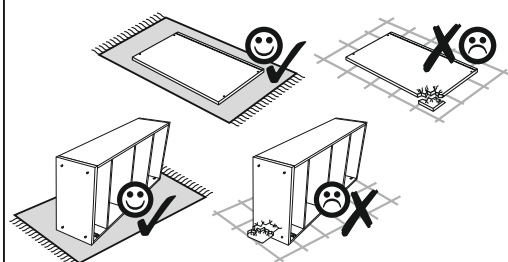

Installation manual

CABINET 2S 90

MÖBEL 3675 KOMMODE MITTEL 2S90 NEPTUNE W/SE

Code	Dimensions			Anzahl	Package
012	900	400	16	1	1/1
018	424	866	16	1	1/1
008	454	206	16	2	1/1
009	368	120	16	2	1/1
004	424	380	16	1	1/1
006	424	363	16	1	1/1
005	424	380	16	1	1/1
007	425	343	16	1	1/1
010	350	120	16	2	1/1
011	350	120	16	2	1/1
002	900	400	16	1	1/1
020	352	386	3	2	1/1
accessories				2	1/1