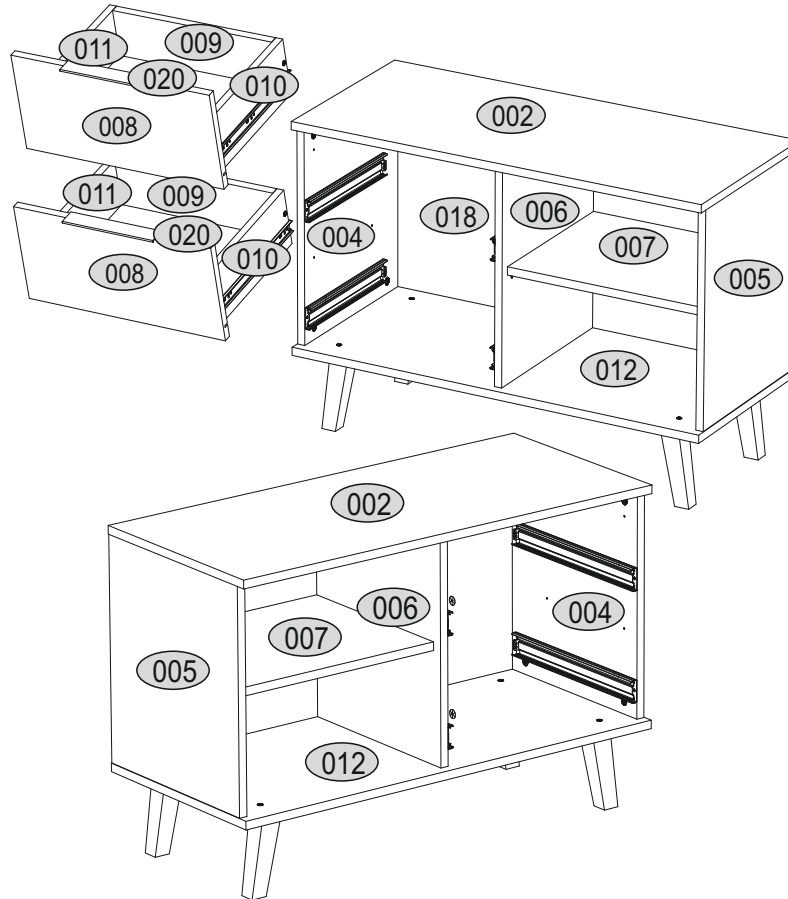

Installation manual

CABINET 2S 90

MÖBEL 3675 KOMMODE MITTEL 2S90 NEPTUNE W/SE

Code	Dimensions			Anzahl	Package
012	900	400	16	1	1/1
018	424	866	16	1	1/1
008	454	206	16	2	1/1
009	368	120	16	2	1/1
004	424	380	16	1	1/1
006	424	363	16	1	1/1
005	424	380	16	1	1/1
007	425	343	16	1	1/1
010	350	120	16	2	1/1
011	350	120	16	2	1/1
002	900	400	16	1	1/1
020	352	386	3	2	1/1
accessories				2	1/1

Accessories

<p>x2 lb-350</p> 	<p>x2 c43</p> 	<p>x16 r1</p> 	<p>x8 e1</p> <p>Ø7x50mm</p> 
<p>x8 s1</p> 	<p>x36 f1</p> <p>Ø8x30mm</p> 	<p>x4 p38</p> 	<p>x1 z1</p> 
<p>x16 r16</p> 	<p>x24 p25</p> 	<p>x16 s2</p> 	<p>x4 d18</p> 
<p>x4 k88</p> 			

L

R

1L

2

3

4

5

6