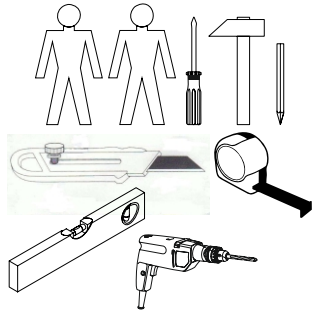

Installation manual

CABINET 2S 90

MÖBEL 3675 KOMMODE MITTEL 2S90 NEPTUNE W/SE

Code	Dimensions			Anzahl	Package
012	900	400	16	1	1/1
018	424	866	16	1	1/1
008	454	206	16	2	1/1
009	368	120	16	2	1/1
004	424	380	16	1	1/1
006	424	363	16	1	1/1
005	424	380	16	1	1/1
007	425	343	16	1	1/1
010	350	120	16	2	1/1
011	350	120	16	2	1/1
002	900	400	16	1	1/1
020	352	386	3	2	1/1
accessories				2	1/1

Accessories

<p>x2 lb-350</p> 	<p>x2 c43</p> 	<p>x16 r1</p> 	<p>x8 e1</p> <p>Ø7x50mm</p> 
<p>x8 s1</p> 	<p>x36 f1</p> <p>Ø8x30mm</p> 	<p>x4 p38</p> 	<p>x1 z1</p> 
<p>x16 r16</p> 	<p>x24 p25</p> 	<p>x16 s2</p> 	<p>x4 d18</p> 
<p>x4 k88</p> 			