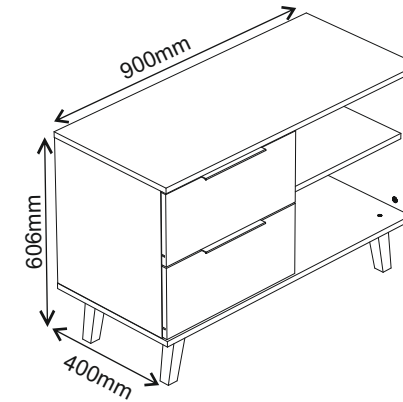

Installation manual

CABINET 2S 90

MÖBEL 3675 KOMMODE MITTEL 2S90 NEPTUNE W/SE

Code	Dimensions			Anzahl	Package
012	900	400	16	1	1/1
018	424	866	16	1	1/1
008	454	206	16	2	1/1
009	368	120	16	2	1/1
004	424	380	16	1	1/1
006	424	363	16	1	1/1
005	424	380	16	1	1/1
007	425	343	16	1	1/1
010	350	120	16	2	1/1
011	350	120	16	2	1/1
002	900	400	16	1	1/1
020	352	386	3	2	1/1
accessories				2	1/1