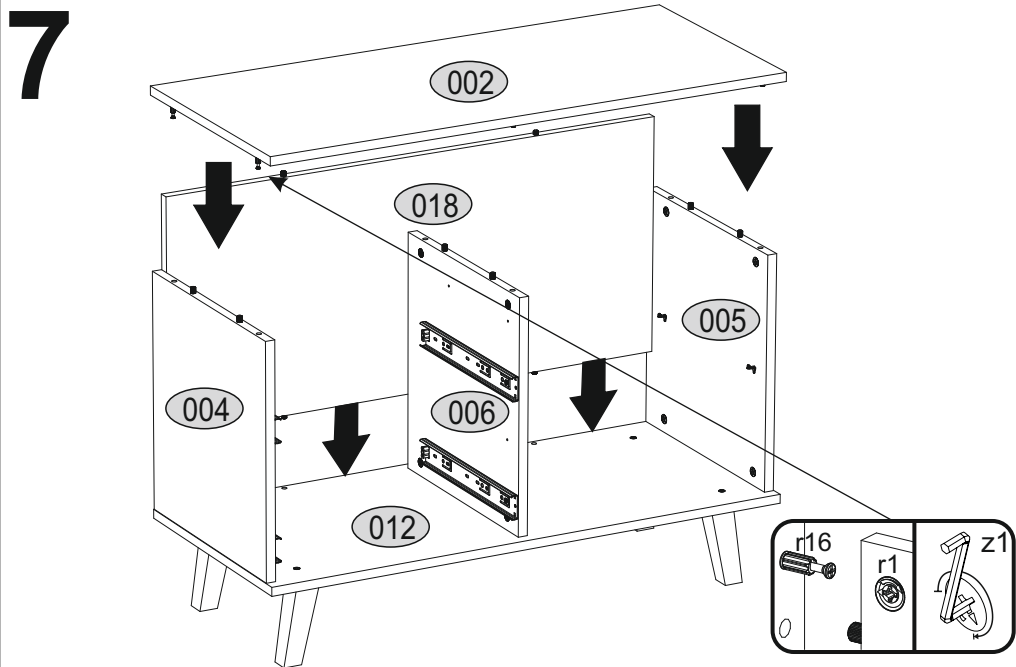

Installation manual

CABINET 2S 90

MÖBEL 3675 KOMMODE MITTEL 2S90 NEPTUNE W/SE

Code	Dimensions			Anzahl	Package
012	900	400	16	1	1/1
018	424	866	16	1	1/1
008	454	206	16	2	1/1
009	368	120	16	2	1/1
004	424	380	16	1	1/1
006	424	363	16	1	1/1
005	424	380	16	1	1/1
007	425	343	16	1	1/1
010	350	120	16	2	1/1
011	350	120	16	2	1/1
002	900	400	16	1	1/1
020	352	386	3	2	1/1
accessories				2	1/1

L

R

1L

2

3

4

5

6