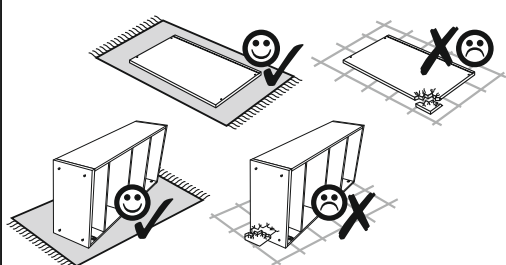

Installation manual

TV STAND 2D

MÖBEL 3677 LOWBOARD TV 2D NEPTUNE W/SE

| Code | Dimensions | | | Anzahl | Package |
|-------------|------------|------|----|--------|---------|
| 001 | 1380 | 400 | 16 | 1 | 1/1 |
| 002 | 544 | 320 | 16 | 1 | 1/1 |
| 003 | 395 | 220 | 45 | 1 | 1/1 |
| 004 | 296 | 414 | 16 | 1 | 1/1 |
| 005 | 304 | 380 | 16 | 1 | 1/1 |
| 006 | 304 | 380 | 16 | 1 | 1/1 |
| 009 | 1380 | 400 | 16 | 1 | 1/1 |
| 010 | 322 | 1364 | 3 | 1 | 1/1 |
| 011 | 304 | 340 | 16 | 1 | 1/1 |
| 012 | 304 | 340 | 16 | 1 | 1/1 |
| accessories | | | | 2 | 1/1 |

Accessories

| | | | |
|--|---|---|---|
| <p>x4 a144</p>  | <p>x4 b119</p>  | <p>x2 c43</p>  | <p>x4 d18</p>  |
| <p>x13 e1</p> <p>Ø7x50mm</p>  | <p>x13 s1</p>  | <p>x20 f1</p> <p>Ø8x30mm</p>  | <p>x1 f3</p>  |
| <p>x4 l2</p>  | <p>x1 n14</p>  | <p>x1 p17</p>  | <p>x14 p25</p>  |
| <p>x4 p38</p>  | <p>x8 r1</p>  | <p>x8 s2</p>  | <p>x8 r16</p>  |
| <p>x1 z1</p>  | <p>x4 k88</p>  | <p>x1 k87</p>  | |