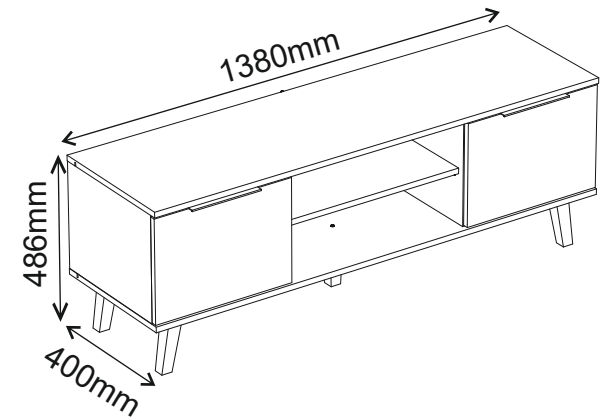

Installation manual

TV STAND 2D

MÖBEL 3677 LOWBOARD TV 2D NEPTUNE W/SE

| Code | Dimensions | | | Anzahl | Package |
|-------------|------------|------|----|--------|---------|
| 001 | 1380 | 400 | 16 | 1 | 1/1 |
| 002 | 544 | 320 | 16 | 1 | 1/1 |
| 003 | 395 | 220 | 45 | 1 | 1/1 |
| 004 | 296 | 414 | 16 | 1 | 1/1 |
| 005 | 304 | 380 | 16 | 1 | 1/1 |
| 006 | 304 | 380 | 16 | 1 | 1/1 |
| 009 | 1380 | 400 | 16 | 1 | 1/1 |
| 010 | 322 | 1364 | 3 | 1 | 1/1 |
| 011 | 304 | 340 | 16 | 1 | 1/1 |
| 012 | 304 | 340 | 16 | 1 | 1/1 |
| accessories | | | | 2 | 1/1 |

9

10

11

kg max
5 kg

002

011

011

d18