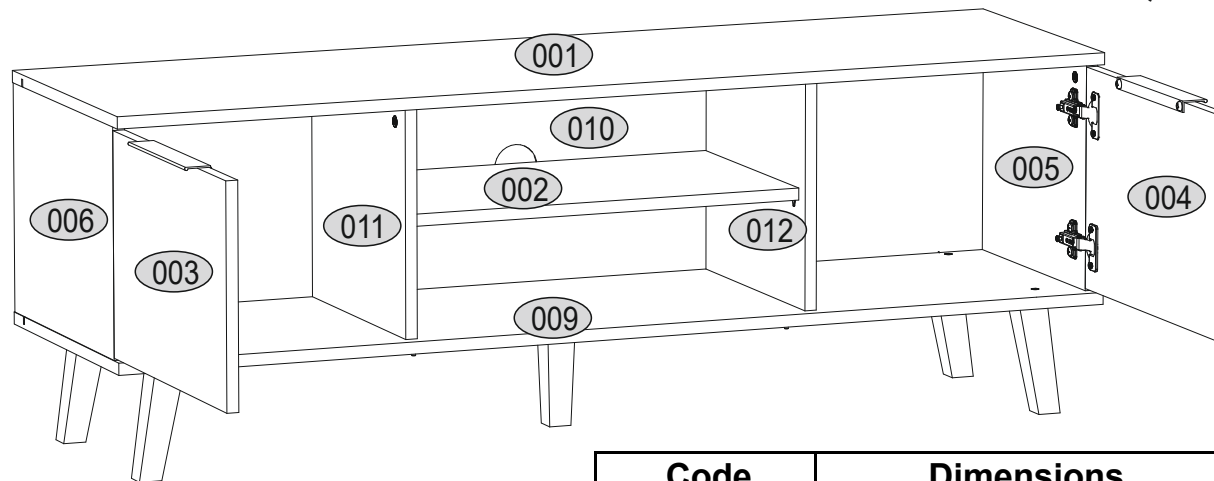

Installation manual

TV STAND 2D

MÖBEL 3677 LOWBOARD TV 2D NEPTUNE W/SE

| Code | Dimensions | | | Anzahl | Package |
|-------------|------------|------|----|--------|---------|
| 001 | 1380 | 400 | 16 | 1 | 1/1 |
| 002 | 544 | 320 | 16 | 1 | 1/1 |
| 003 | 395 | 220 | 45 | 1 | 1/1 |
| 004 | 296 | 414 | 16 | 1 | 1/1 |
| 005 | 304 | 380 | 16 | 1 | 1/1 |
| 006 | 304 | 380 | 16 | 1 | 1/1 |
| 009 | 1380 | 400 | 16 | 1 | 1/1 |
| 010 | 322 | 1364 | 3 | 1 | 1/1 |
| 011 | 304 | 340 | 16 | 1 | 1/1 |
| 012 | 304 | 340 | 16 | 1 | 1/1 |
| accessories | | | | 2 | 1/1 |