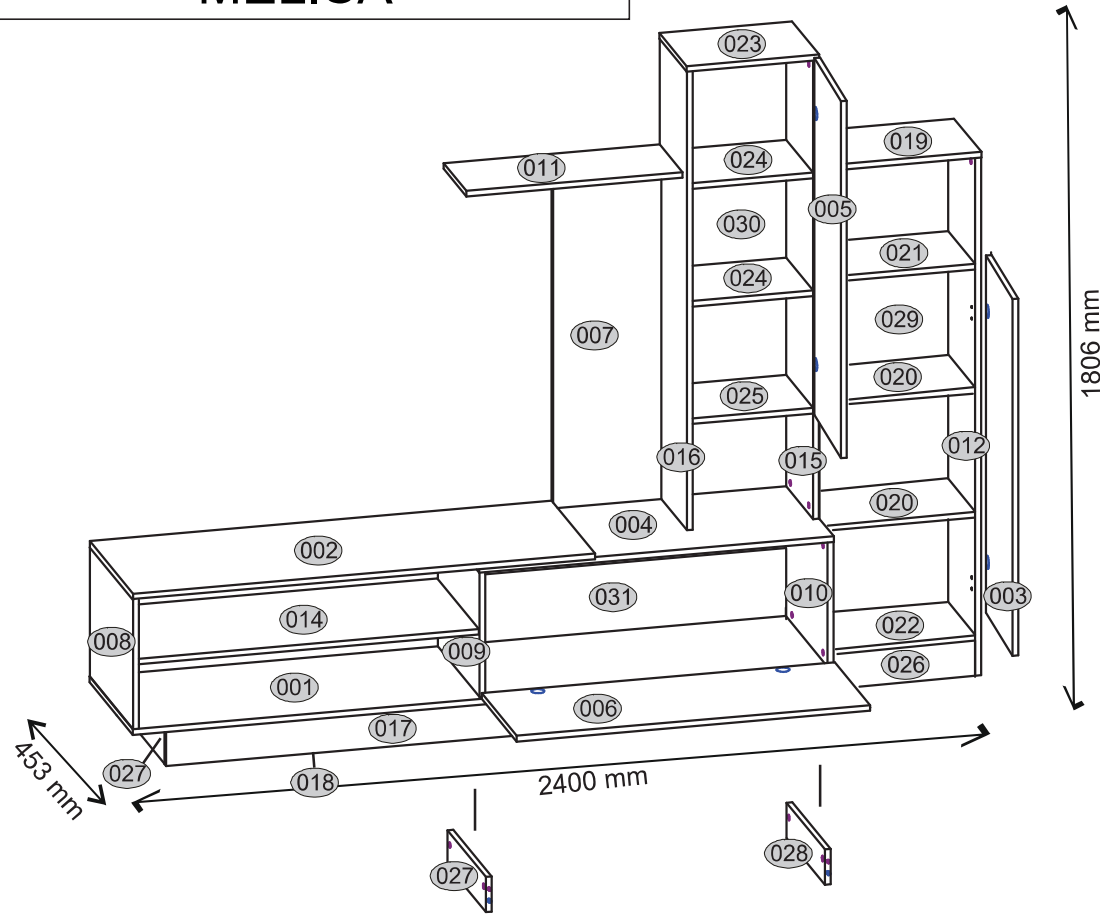

## MELISA

Code	Dimensions				Package
	Length	Width	Height	Quantity	
001	1950	450	16	1	1/3
002	1283	450	16	1	1/3
003	1066	446	16	1	3/3
004	984	433	16	1	1/3
005	1012	364	16	1	3/3
006	980	364	16	1	3/3
007	984	300	16	1	3/3
008	368	450	16	1	1/3
009	352	433	16	1	1/3
010	352	433	16	1	1/3
011	600	236	16	1	1/3
012	1468	283	16	1	2/3
014	948	430	16	1	3/3
015	1300	283	16	1	2/3
016	1300	283	16	1	2/3
017	100	1850	16	1	1/3
018	100	1850	16	1	1/3
019	451	283	16	1	2/3
020	434	280	16	2	2/3
021	434	280	16	1	2/3
022	433	280	16	1	2/3
023	368	283	16	1	2/3
024	334	283	16	2	2/3
025	334	280	16	1	2/3
026	100	439	16	1	1/3
027	100	398	16	2	1/3
028	100	398	16	1	1/3
029	1378	455	3	1	1/3
030	1321	355	3	1	1/3
031	374	975	3	1	1/3