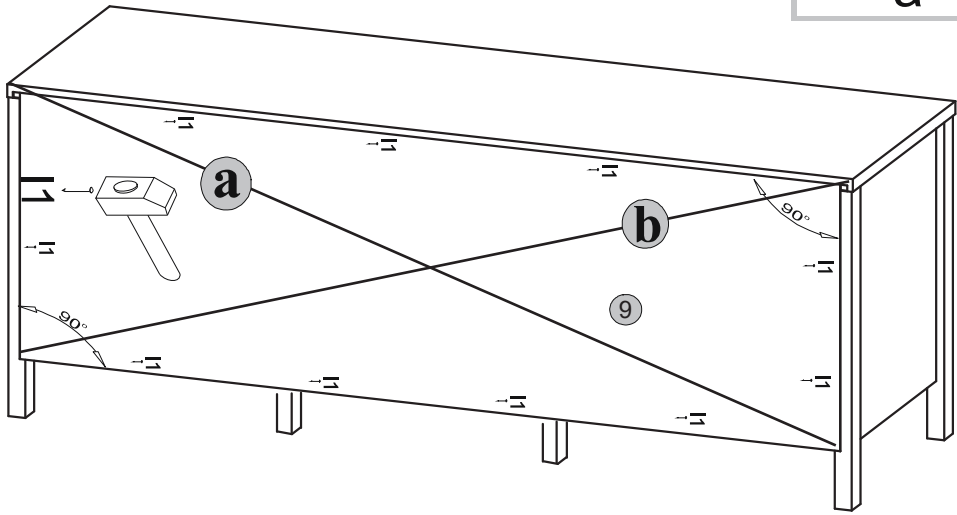

Instalation manual

Morocco RTV 3S

Element symbol	Dimensions				Code	Package
1	1489	470	22	1	RTV_3S.001	1/2
2	1425	459	16	1	RTV_3S.002	1/2
3	1425	459	16	1	RTV_3S.003	1/2
4	548	464	16/30	1	RTV_3S.004	1/2
5	548	464	16/30	1	RTV_3S.005	1/2
6	246	437	16	1	RTV_3S.006	2/2
7	246	437	16	1	RTV_3S.007	2/2
8	170	440	16	2	RTV_3S.008	2/2
9	458	1444	3	1	RTV_3S.009	1/2
10	427	402	3	2	RTV_3S.010	2/2
11	419	402	3	1	RTV_3S.011	2/2
12	471	240	16	1	RTV_3S.012	2/2
13	471	240	16	1	RTV_3S.013	2/2
14	471	240	16	1	RTV_3S.014	2/2
15	409	160	16	2	RTV_3S.015	2/2
16	401	160	16	1	RTV_3S.016	2/2
17	400	160	16	3	RTV_3S.017	2/2
18	400	160	16	3	RTV_3S.018	2/2
19	100	40	30	2	RTV_3S.023	1/2

1

3

2

4

5**7****6****8**

9

⚠
a=b

10