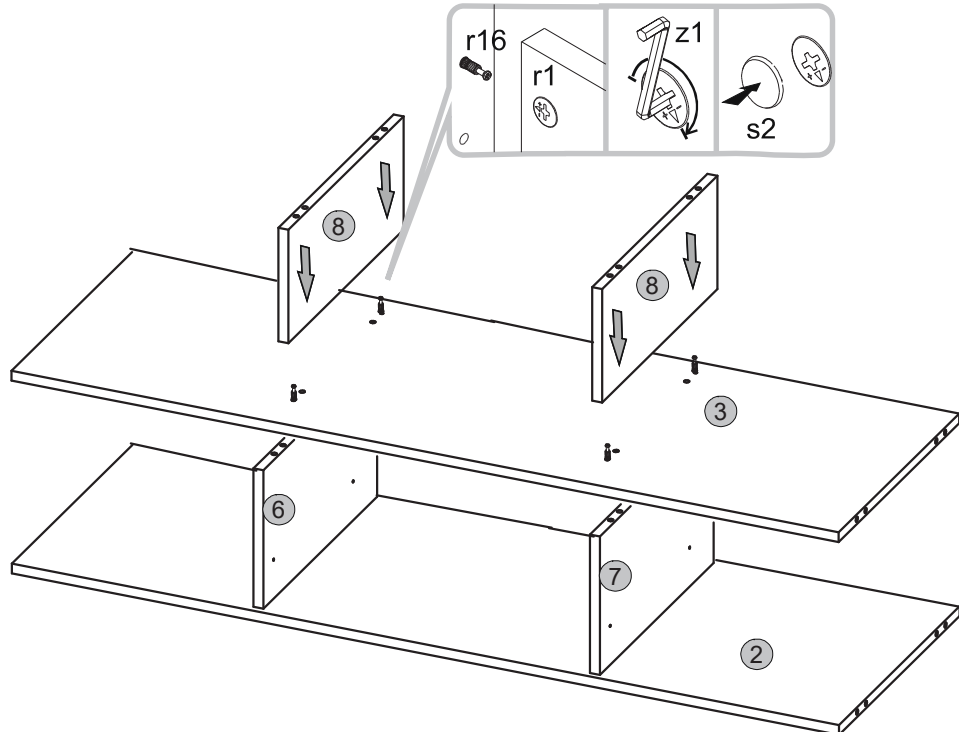

Instalation manual

Morocco RTV 3S

Element symbol	Dimensions				Code	Package
1	1489	470	22	1	RTV_3S.001	1/2
2	1425	459	16	1	RTV_3S.002	1/2
3	1425	459	16	1	RTV_3S.003	1/2
4	548	464	16/30	1	RTV_3S.004	1/2
5	548	464	16/30	1	RTV_3S.005	1/2
6	246	437	16	1	RTV_3S.006	2/2
7	246	437	16	1	RTV_3S.007	2/2
8	170	440	16	2	RTV_3S.008	2/2
9	458	1444	3	1	RTV_3S.009	1/2
10	427	402	3	2	RTV_3S.010	2/2
11	419	402	3	1	RTV_3S.011	2/2
12	471	240	16	1	RTV_3S.012	2/2
13	471	240	16	1	RTV_3S.013	2/2
14	471	240	16	1	RTV_3S.014	2/2
15	409	160	16	2	RTV_3S.015	2/2
16	401	160	16	1	RTV_3S.016	2/2
17	400	160	16	3	RTV_3S.017	2/2
18	400	160	16	3	RTV_3S.018	2/2
19	100	40	30	2	RTV_3S.023	1/2

1

3

2

4

5**7****6****8**

9

⚠
a=b

10