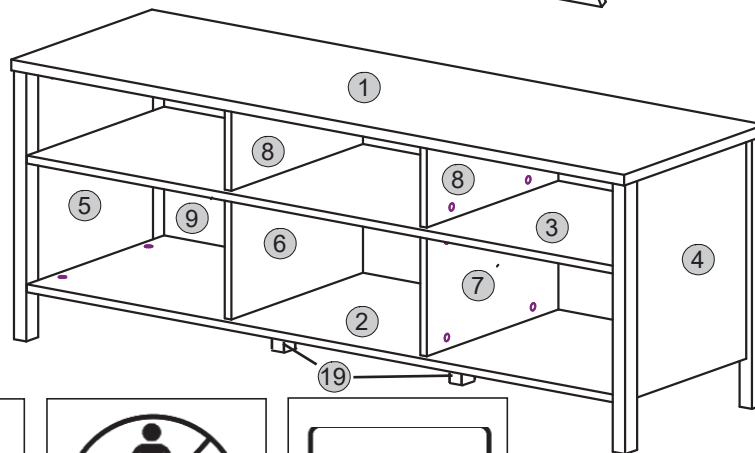

Instalation manual

Morocco RTV 3S

Element symbol	Dimensions				Code	Package
1	1489	470	22	1	RTV_3S.001	1/2
2	1425	459	16	1	RTV_3S.002	1/2
3	1425	459	16	1	RTV_3S.003	1/2
4	548	464	16/30	1	RTV_3S.004	1/2
5	548	464	16/30	1	RTV_3S.005	1/2
6	246	437	16	1	RTV_3S.006	2/2
7	246	437	16	1	RTV_3S.007	2/2
8	170	440	16	2	RTV_3S.008	2/2
9	458	1444	3	1	RTV_3S.009	1/2
10	427	402	3	2	RTV_3S.010	2/2
11	419	402	3	1	RTV_3S.011	2/2
12	471	240	16	1	RTV_3S.012	2/2
13	471	240	16	1	RTV_3S.013	2/2
14	471	240	16	1	RTV_3S.014	2/2
15	409	160	16	2	RTV_3S.015	2/2
16	401	160	16	1	RTV_3S.016	2/2
17	400	160	16	3	RTV_3S.017	2/2
18	400	160	16	3	RTV_3S.018	2/2
19	100	40	30	2	RTV_3S.023	1/2

1

3

2

4

5**7****6****8**

9

⚠
a=b

10