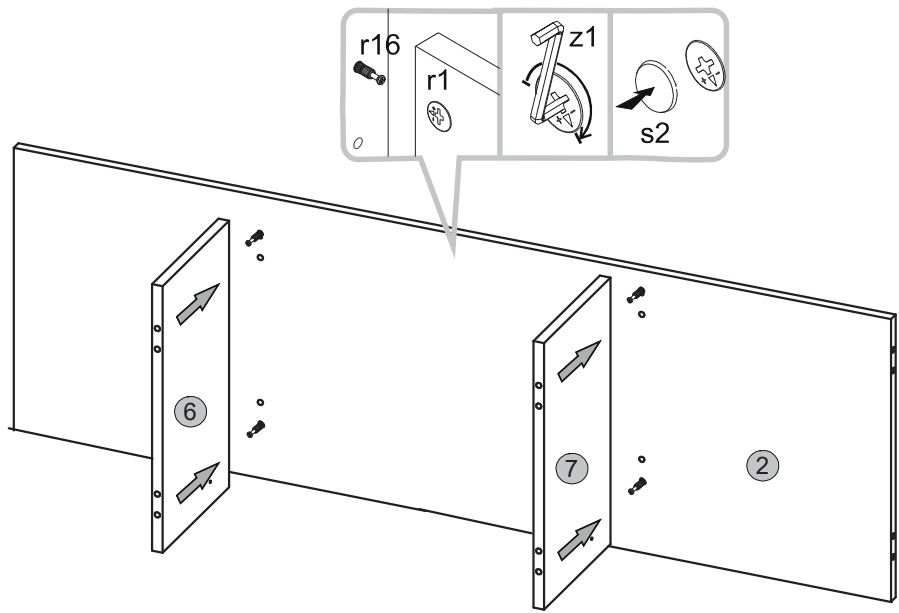

Instalation manual

Morocco RTV 3S

Element symbol	Dimensions				Code	Package
1	1489	470	22	1	RTV_3S.001	1/2
2	1425	459	16	1	RTV_3S.002	1/2
3	1425	459	16	1	RTV_3S.003	1/2
4	548	464	16/30	1	RTV_3S.004	1/2
5	548	464	16/30	1	RTV_3S.005	1/2
6	246	437	16	1	RTV_3S.006	2/2
7	246	437	16	1	RTV_3S.007	2/2
8	170	440	16	2	RTV_3S.008	2/2
9	458	1444	3	1	RTV_3S.009	1/2
10	427	402	3	2	RTV_3S.010	2/2
11	419	402	3	1	RTV_3S.011	2/2
12	471	240	16	1	RTV_3S.012	2/2
13	471	240	16	1	RTV_3S.013	2/2
14	471	240	16	1	RTV_3S.014	2/2
15	409	160	16	2	RTV_3S.015	2/2
16	401	160	16	1	RTV_3S.016	2/2
17	400	160	16	3	RTV_3S.017	2/2
18	400	160	16	3	RTV_3S.018	2/2
19	100	40	30	2	RTV_3S.023	1/2

1

3

2

4

5**7****6****8**

9

⚠
a=b

10