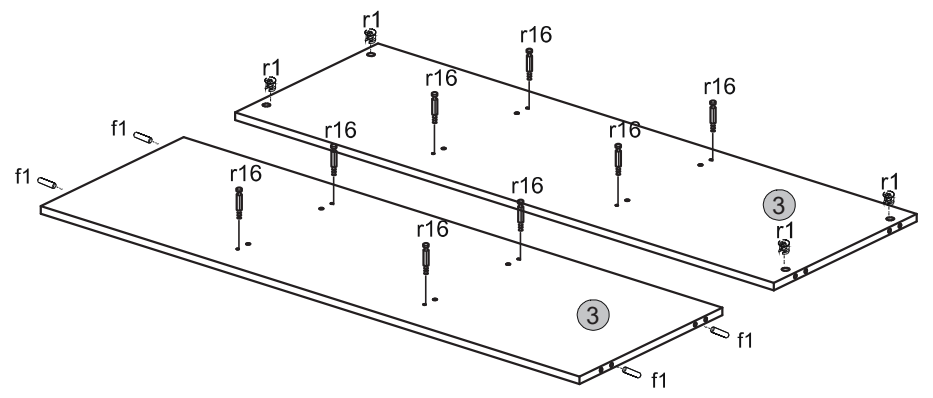

Instalation manual

Morocco RTV 3S

Element symbol	Dimensions				Code	Package
1	1489	470	22	1	RTV_3S.001	1/2
2	1425	459	16	1	RTV_3S.002	1/2
3	1425	459	16	1	RTV_3S.003	1/2
4	548	464	16/30	1	RTV_3S.004	1/2
5	548	464	16/30	1	RTV_3S.005	1/2
6	246	437	16	1	RTV_3S.006	2/2
7	246	437	16	1	RTV_3S.007	2/2
8	170	440	16	2	RTV_3S.008	2/2
9	458	1444	3	1	RTV_3S.009	1/2
10	427	402	3	2	RTV_3S.010	2/2
11	419	402	3	1	RTV_3S.011	2/2
12	471	240	16	1	RTV_3S.012	2/2
13	471	240	16	1	RTV_3S.013	2/2
14	471	240	16	1	RTV_3S.014	2/2
15	409	160	16	2	RTV_3S.015	2/2
16	401	160	16	1	RTV_3S.016	2/2
17	400	160	16	3	RTV_3S.017	2/2
18	400	160	16	3	RTV_3S.018	2/2
19	100	40	30	2	RTV_3S.023	1/2

1

3

2

4

5**7****6****8**

9

⚠
a=b

10