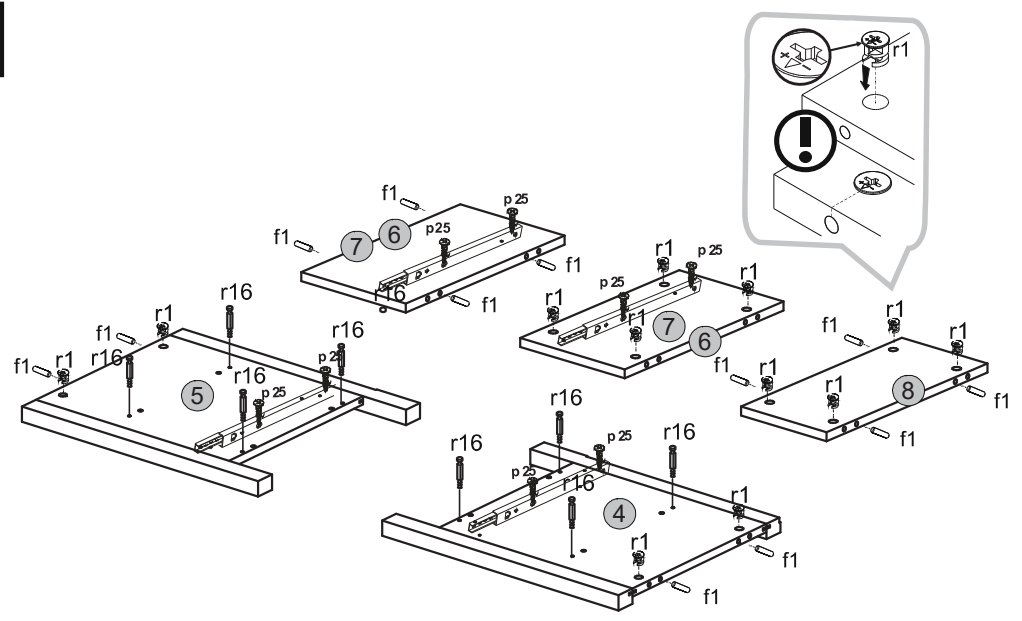

Instalation manual

Morocco RTV 3S

Element symbol	Dimensions				Code	Package
1	1489	470	22	1	RTV_3S.001	1/2
2	1425	459	16	1	RTV_3S.002	1/2
3	1425	459	16	1	RTV_3S.003	1/2
4	548	464	16/30	1	RTV_3S.004	1/2
5	548	464	16/30	1	RTV_3S.005	1/2
6	246	437	16	1	RTV_3S.006	2/2
7	246	437	16	1	RTV_3S.007	2/2
8	170	440	16	2	RTV_3S.008	2/2
9	458	1444	3	1	RTV_3S.009	1/2
10	427	402	3	2	RTV_3S.010	2/2
11	419	402	3	1	RTV_3S.011	2/2
12	471	240	16	1	RTV_3S.012	2/2
13	471	240	16	1	RTV_3S.013	2/2
14	471	240	16	1	RTV_3S.014	2/2
15	409	160	16	2	RTV_3S.015	2/2
16	401	160	16	1	RTV_3S.016	2/2
17	400	160	16	3	RTV_3S.017	2/2
18	400	160	16	3	RTV_3S.018	2/2
19	100	40	30	2	RTV_3S.023	1/2

1

3

2

4

5**7****6****8**

9

⚠
a=b

10