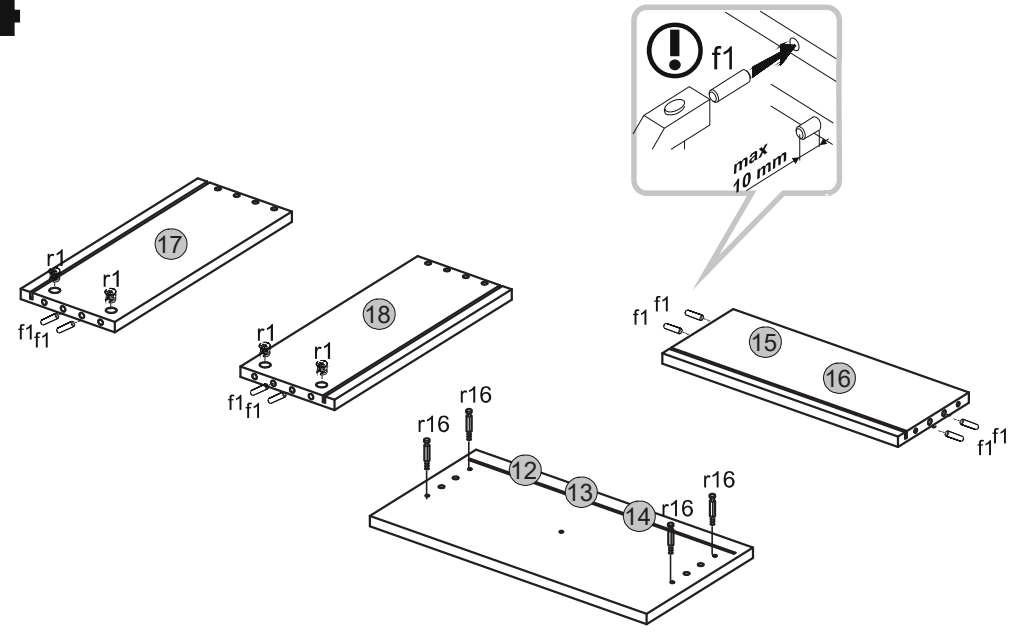

Instalation manual

Morocco RTV 3S

Element symbol	Dimensions				Code	Package
1	1489	470	22	1	RTV_3S.001	1/2
2	1425	459	16	1	RTV_3S.002	1/2
3	1425	459	16	1	RTV_3S.003	1/2
4	548	464	16/30	1	RTV_3S.004	1/2
5	548	464	16/30	1	RTV_3S.005	1/2
6	246	437	16	1	RTV_3S.006	2/2
7	246	437	16	1	RTV_3S.007	2/2
8	170	440	16	2	RTV_3S.008	2/2
9	458	1444	3	1	RTV_3S.009	1/2
10	427	402	3	2	RTV_3S.010	2/2
11	419	402	3	1	RTV_3S.011	2/2
12	471	240	16	1	RTV_3S.012	2/2
13	471	240	16	1	RTV_3S.013	2/2
14	471	240	16	1	RTV_3S.014	2/2
15	409	160	16	2	RTV_3S.015	2/2
16	401	160	16	1	RTV_3S.016	2/2
17	400	160	16	3	RTV_3S.017	2/2
18	400	160	16	3	RTV_3S.018	2/2
19	100	40	30	2	RTV_3S.023	1/2

1

3

2

4

5**7****6****8**

9

⚠
a=b

10