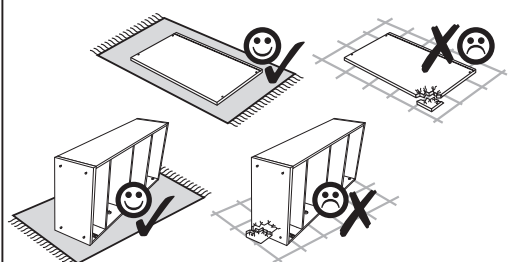

Instalation manual

Morocco RTV 3S

Element symbol	Dimensions				Code	Package
1	1489	470	22	1	RTV_3S.001	1/2
2	1425	459	16	1	RTV_3S.002	1/2
3	1425	459	16	1	RTV_3S.003	1/2
4	548	464	16/30	1	RTV_3S.004	1/2
5	548	464	16/30	1	RTV_3S.005	1/2
6	246	437	16	1	RTV_3S.006	2/2
7	246	437	16	1	RTV_3S.007	2/2
8	170	440	16	2	RTV_3S.008	2/2
9	458	1444	3	1	RTV_3S.009	1/2
10	427	402	3	2	RTV_3S.010	2/2
11	419	402	3	1	RTV_3S.011	2/2
12	471	240	16	1	RTV_3S.012	2/2
13	471	240	16	1	RTV_3S.013	2/2
14	471	240	16	1	RTV_3S.014	2/2
15	409	160	16	2	RTV_3S.015	2/2
16	401	160	16	1	RTV_3S.016	2/2
17	400	160	16	3	RTV_3S.017	2/2
18	400	160	16	3	RTV_3S.018	2/2
19	100	40	30	2	RTV_3S.023	1/2