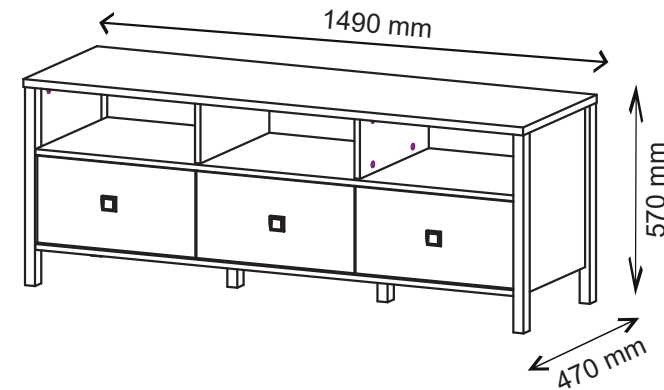

Instalation manual

Morocco RTV 3S

Element symbol	Dimensions				Code	Package
1	1489	470	22	1	RTV_3S.001	1/2
2	1425	459	16	1	RTV_3S.002	1/2
3	1425	459	16	1	RTV_3S.003	1/2
4	548	464	16/30	1	RTV_3S.004	1/2
5	548	464	16/30	1	RTV_3S.005	1/2
6	246	437	16	1	RTV_3S.006	2/2
7	246	437	16	1	RTV_3S.007	2/2
8	170	440	16	2	RTV_3S.008	2/2
9	458	1444	3	1	RTV_3S.009	1/2
10	427	402	3	2	RTV_3S.010	2/2
11	419	402	3	1	RTV_3S.011	2/2
12	471	240	16	1	RTV_3S.012	2/2
13	471	240	16	1	RTV_3S.013	2/2
14	471	240	16	1	RTV_3S.014	2/2
15	409	160	16	2	RTV_3S.015	2/2
16	401	160	16	1	RTV_3S.016	2/2
17	400	160	16	3	RTV_3S.017	2/2
18	400	160	16	3	RTV_3S.018	2/2
19	100	40	30	2	RTV_3S.023	1/2

1

3

2

4

5**7****6****8**

9

⚠
a=b

10