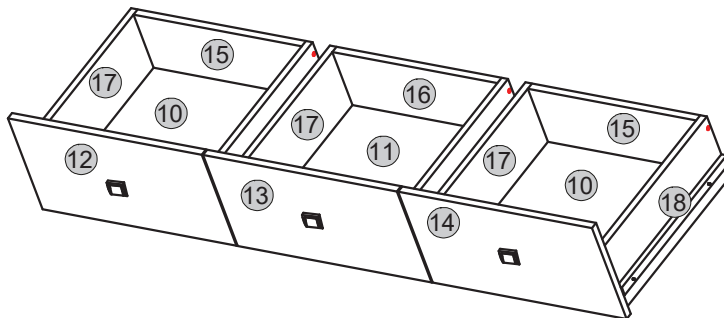

Instalation manual

Morocco RTV 3S

Element symbol	Dimensions				Code	Package
1	1489	470	22	1	RTV_3S.001	1/2
2	1425	459	16	1	RTV_3S.002	1/2
3	1425	459	16	1	RTV_3S.003	1/2
4	548	464	16/30	1	RTV_3S.004	1/2
5	548	464	16/30	1	RTV_3S.005	1/2
6	246	437	16	1	RTV_3S.006	2/2
7	246	437	16	1	RTV_3S.007	2/2
8	170	440	16	2	RTV_3S.008	2/2
9	458	1444	3	1	RTV_3S.009	1/2
10	427	402	3	2	RTV_3S.010	2/2
11	419	402	3	1	RTV_3S.011	2/2
12	471	240	16	1	RTV_3S.012	2/2
13	471	240	16	1	RTV_3S.013	2/2
14	471	240	16	1	RTV_3S.014	2/2
15	409	160	16	2	RTV_3S.015	2/2
16	401	160	16	1	RTV_3S.016	2/2
17	400	160	16	3	RTV_3S.017	2/2
18	400	160	16	3	RTV_3S.018	2/2
19	100	40	30	2	RTV_3S.023	1/2

1

3

2

4

5**7****6****8**

9

⚠
a=b

10