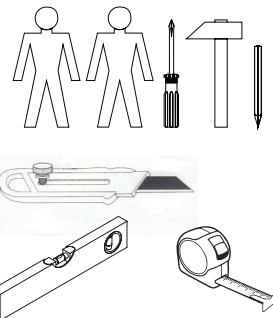

Instalation manual

Morocco RTV 3S

Element symbol	Dimensions				Code	Package
1	1489	470	22	1	RTV_3S.001	1/2
2	1425	459	16	1	RTV_3S.002	1/2
3	1425	459	16	1	RTV_3S.003	1/2
4	548	464	16/30	1	RTV_3S.004	1/2
5	548	464	16/30	1	RTV_3S.005	1/2
6	246	437	16	1	RTV_3S.006	2/2
7	246	437	16	1	RTV_3S.007	2/2
8	170	440	16	2	RTV_3S.008	2/2
9	458	1444	3	1	RTV_3S.009	1/2
10	427	402	3	2	RTV_3S.010	2/2
11	419	402	3	1	RTV_3S.011	2/2
12	471	240	16	1	RTV_3S.012	2/2
13	471	240	16	1	RTV_3S.013	2/2
14	471	240	16	1	RTV_3S.014	2/2
15	409	160	16	2	RTV_3S.015	2/2
16	401	160	16	1	RTV_3S.016	2/2
17	400	160	16	3	RTV_3S.017	2/2
18	400	160	16	3	RTV_3S.018	2/2
19	100	40	30	2	RTV_3S.023	1/2