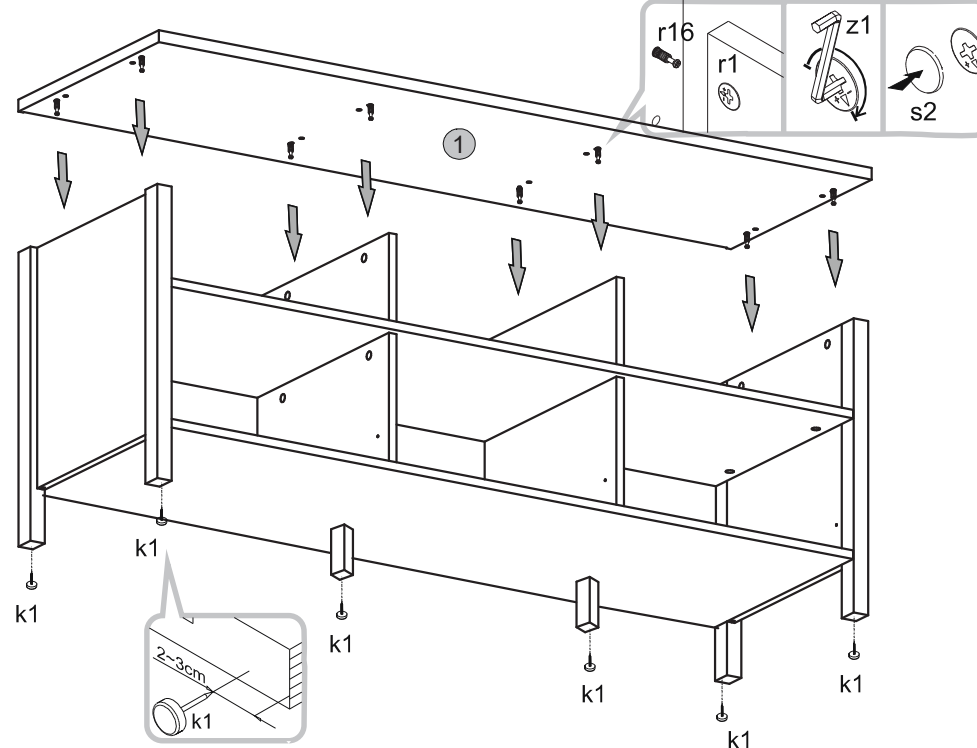

Instalation manual

Morocco RTV 3S

Element symbol	Dimensions				Code	Package
1	1489	470	22	1	RTV_3S.001	1/2
2	1425	459	16	1	RTV_3S.002	1/2
3	1425	459	16	1	RTV_3S.003	1/2
4	548	464	16/30	1	RTV_3S.004	1/2
5	548	464	16/30	1	RTV_3S.005	1/2
6	246	437	16	1	RTV_3S.006	2/2
7	246	437	16	1	RTV_3S.007	2/2
8	170	440	16	2	RTV_3S.008	2/2
9	458	1444	3	1	RTV_3S.009	1/2
10	427	402	3	2	RTV_3S.010	2/2
11	419	402	3	1	RTV_3S.011	2/2
12	471	240	16	1	RTV_3S.012	2/2
13	471	240	16	1	RTV_3S.013	2/2
14	471	240	16	1	RTV_3S.014	2/2
15	409	160	16	2	RTV_3S.015	2/2
16	401	160	16	1	RTV_3S.016	2/2
17	400	160	16	3	RTV_3S.017	2/2
18	400	160	16	3	RTV_3S.018	2/2
19	100	40	30	2	RTV_3S.023	1/2

1

3

2

4

5**7****6****8**

9

⚠
a=b

10