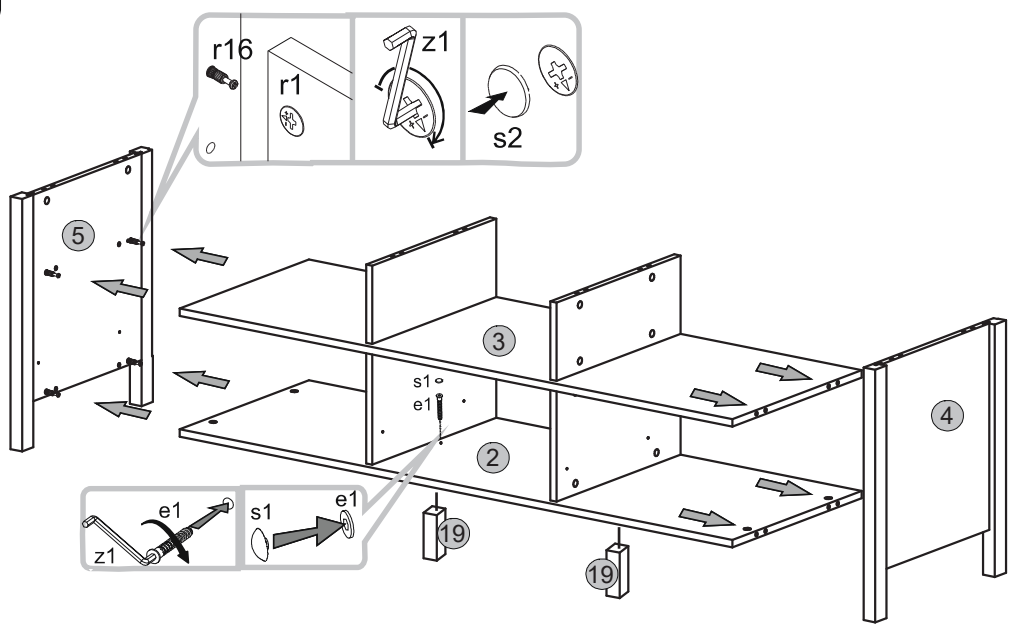

Instalation manual

Morocco RTV 3S

Element symbol	Dimensions				Code	Package
1	1489	470	22	1	RTV_3S.001	1/2
2	1425	459	16	1	RTV_3S.002	1/2
3	1425	459	16	1	RTV_3S.003	1/2
4	548	464	16/30	1	RTV_3S.004	1/2
5	548	464	16/30	1	RTV_3S.005	1/2
6	246	437	16	1	RTV_3S.006	2/2
7	246	437	16	1	RTV_3S.007	2/2
8	170	440	16	2	RTV_3S.008	2/2
9	458	1444	3	1	RTV_3S.009	1/2
10	427	402	3	2	RTV_3S.010	2/2
11	419	402	3	1	RTV_3S.011	2/2
12	471	240	16	1	RTV_3S.012	2/2
13	471	240	16	1	RTV_3S.013	2/2
14	471	240	16	1	RTV_3S.014	2/2
15	409	160	16	2	RTV_3S.015	2/2
16	401	160	16	1	RTV_3S.016	2/2
17	400	160	16	3	RTV_3S.017	2/2
18	400	160	16	3	RTV_3S.018	2/2
19	100	40	30	2	RTV_3S.023	1/2

1

3

2

4

5**7****6****8**

9

⚠
a=b

10