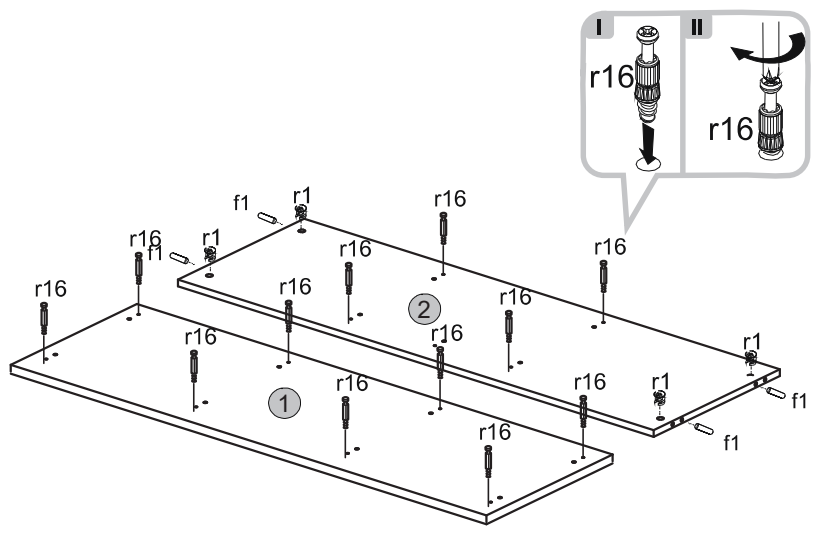

Instalation manual

Morocco RTV 3S

Element symbol	Dimensions				Code	Package
1	1489	470	22	1	RTV_3S.001	1/2
2	1425	459	16	1	RTV_3S.002	1/2
3	1425	459	16	1	RTV_3S.003	1/2
4	548	464	16/30	1	RTV_3S.004	1/2
5	548	464	16/30	1	RTV_3S.005	1/2
6	246	437	16	1	RTV_3S.006	2/2
7	246	437	16	1	RTV_3S.007	2/2
8	170	440	16	2	RTV_3S.008	2/2
9	458	1444	3	1	RTV_3S.009	1/2
10	427	402	3	2	RTV_3S.010	2/2
11	419	402	3	1	RTV_3S.011	2/2
12	471	240	16	1	RTV_3S.012	2/2
13	471	240	16	1	RTV_3S.013	2/2
14	471	240	16	1	RTV_3S.014	2/2
15	409	160	16	2	RTV_3S.015	2/2
16	401	160	16	1	RTV_3S.016	2/2
17	400	160	16	3	RTV_3S.017	2/2
18	400	160	16	3	RTV_3S.018	2/2
19	100	40	30	2	RTV_3S.023	1/2

1

3

2

4

5**7****6****8**

9

⚠
a=b

10