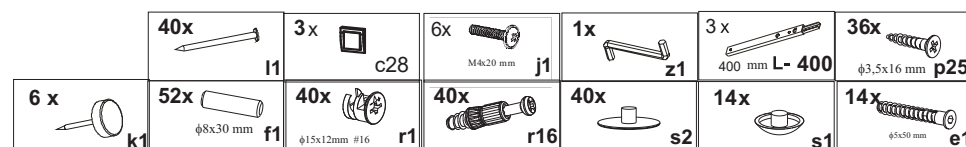

Instalation manual

Morocco RTV 3S

Element symbol	Dimensions				Code	Package
1	1489	470	22	1	RTV_3S.001	1/2
2	1425	459	16	1	RTV_3S.002	1/2
3	1425	459	16	1	RTV_3S.003	1/2
4	548	464	16/30	1	RTV_3S.004	1/2
5	548	464	16/30	1	RTV_3S.005	1/2
6	246	437	16	1	RTV_3S.006	2/2
7	246	437	16	1	RTV_3S.007	2/2
8	170	440	16	2	RTV_3S.008	2/2
9	458	1444	3	1	RTV_3S.009	1/2
10	427	402	3	2	RTV_3S.010	2/2
11	419	402	3	1	RTV_3S.011	2/2
12	471	240	16	1	RTV_3S.012	2/2
13	471	240	16	1	RTV_3S.013	2/2
14	471	240	16	1	RTV_3S.014	2/2
15	409	160	16	2	RTV_3S.015	2/2
16	401	160	16	1	RTV_3S.016	2/2
17	400	160	16	3	RTV_3S.017	2/2
18	400	160	16	3	RTV_3S.018	2/2
19	100	40	30	2	RTV_3S.023	1/2