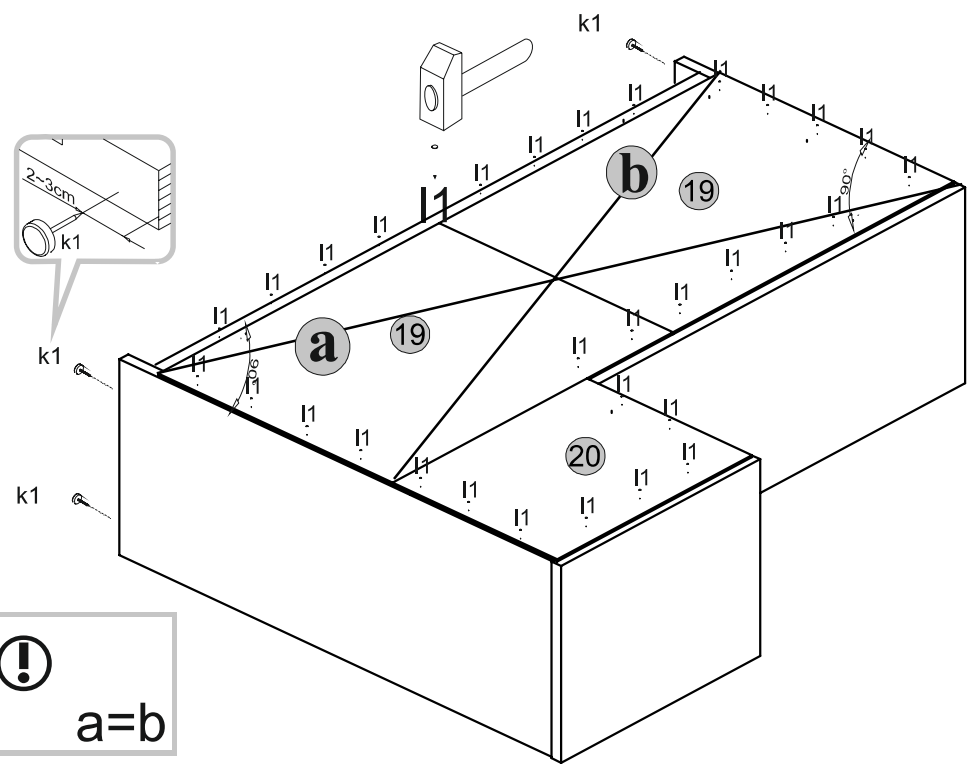

Instalation manual

LUNA_komod

Element symbol	Dimensions			Code	Package
1	963	350	1	pruhoga_LUNA.001	1/1
2	984	273	1	pruhoga_LUNA.002	1/1
3	714	273	1	pruhoga_LUNA.003	1/1
4	447	273	1	pruhoga_LUNA.004	1/1
5	352	274	1	pruhoga_LUNA.005	1/1
6	967	85	2	pruhoga_LUNA.006	1/1
7	251	273	1	pruhoga_LUNA.007	1/1
8	967	252	1	pruhoga_LUNA.008	1/1
9	312	100	1	pruhoga_LUNA.009	1/1
10	261	80	1	pruhoga_LUNA.010	1/1
11	250	80	1	pruhoga_LUNA.011	1/1
12	250	80	1	pruhoga_LUNA.012	1/1
19	386	496.5	2	pruhoga_LUNA.019	1/1
20	272	344	1	pruhoga_LUNA.020	1/1
21	279	252	1	pruhoga_LUNA.021	1/1
22	371	252	1	pruhoga_LUNA.025	1/1

1**3****2****4**

5**7****6****8**

Instalation manual

LUNA

Element symbol	Dimensions			Code	Package
13	806	352	1	pruhoga_LUNA.013	1/1
14	1116	150	3	pruhoga_LUNA.014	1/1
15	1000	150	1	pruhoga_LUNA.015	1/1
16	90	965	1	pruhoga_LUNA.016	1/1
17	90	965	1	pruhoga_LUNA.017	1/1
18	754	298	1	pruhoga_LUNA.018	1/1