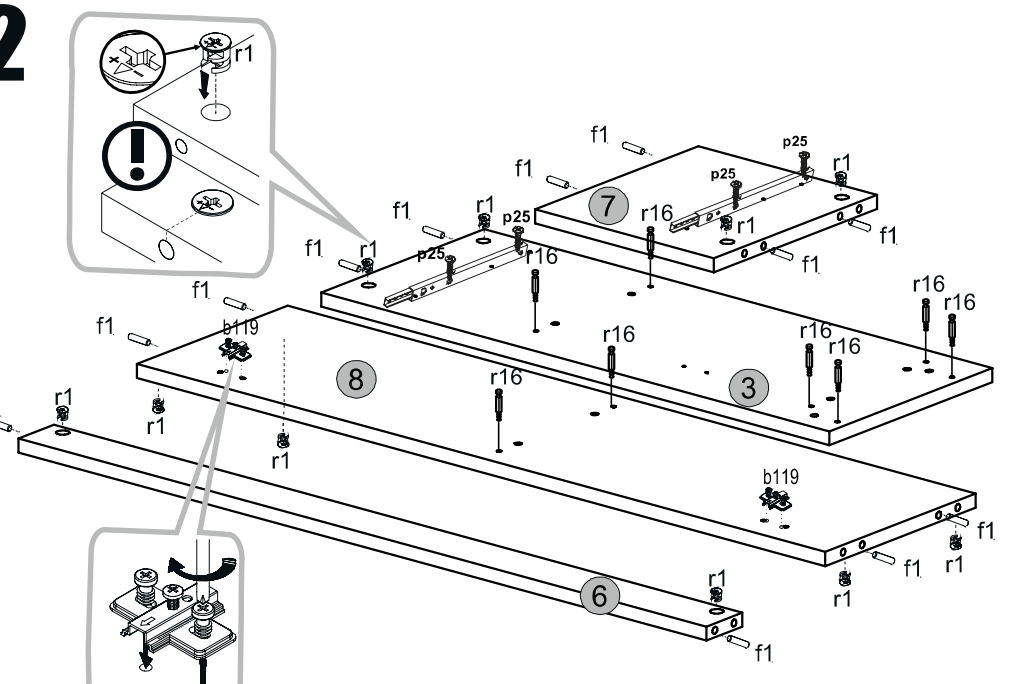

Instalation manual

LUNA_komod

Element symbol	Dimensions			Code	Package
1	963	350	1	pruhoga_LUNA.001	1/1
2	984	273	1	pruhoga_LUNA.002	1/1
3	714	273	1	pruhoga_LUNA.003	1/1
4	447	273	1	pruhoga_LUNA.004	1/1
5	352	274	1	pruhoga_LUNA.005	1/1
6	967	85	2	pruhoga_LUNA.006	1/1
7	251	273	1	pruhoga_LUNA.007	1/1
8	967	252	1	pruhoga_LUNA.008	1/1
9	312	100	1	pruhoga_LUNA.009	1/1
10	261	80	1	pruhoga_LUNA.010	1/1
11	250	80	1	pruhoga_LUNA.011	1/1
12	250	80	1	pruhoga_LUNA.012	1/1
19	386	496.5	2	pruhoga_LUNA.019	1/1
20	272	344	1	pruhoga_LUNA.020	1/1
21	279	252	1	pruhoga_LUNA.021	1/1
22	371	252	1	pruhoga_LUNA.025	1/1

1**3****2****4**

5**7****6****8**

Instalation manual

LUNA

Element symbol	Dimensions			Code	Package
13	806	352	1	pruhoga_LUNA.013	1/1
14	1116	150	3	pruhoga_LUNA.014	1/1
15	1000	150	1	pruhoga_LUNA.015	1/1
16	90	965	1	pruhoga_LUNA.016	1/1
17	90	965	1	pruhoga_LUNA.017	1/1
18	754	298	1	pruhoga_LUNA.018	1/1

1

3

2

4