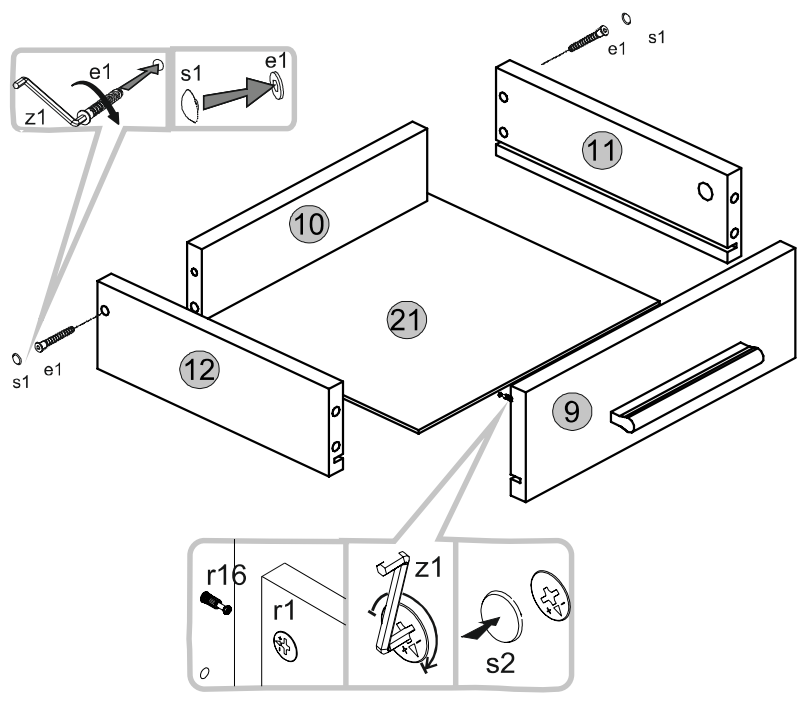

Instalation manual

LUNA_komod

Element symbol	Dimensions			Code	Package
1	963	350	1	pruhoga_LUNA.001	1/1
2	984	273	1	pruhoga_LUNA.002	1/1
3	714	273	1	pruhoga_LUNA.003	1/1
4	447	273	1	pruhoga_LUNA.004	1/1
5	352	274	1	pruhoga_LUNA.005	1/1
6	967	85	2	pruhoga_LUNA.006	1/1
7	251	273	1	pruhoga_LUNA.007	1/1
8	967	252	1	pruhoga_LUNA.008	1/1
9	312	100	1	pruhoga_LUNA.009	1/1
10	261	80	1	pruhoga_LUNA.010	1/1
11	250	80	1	pruhoga_LUNA.011	1/1
12	250	80	1	pruhoga_LUNA.012	1/1
19	386	496.5	2	pruhoga_LUNA.019	1/1
20	272	344	1	pruhoga_LUNA.020	1/1
21	279	252	1	pruhoga_LUNA.021	1/1
22	371	252	1	pruhoga_LUNA.025	1/1

1**3****2****4**

5**7****6****8**

Instalation manual

LUNA

Element symbol	Dimensions			Code	Package
13	806	352	1	pruhoga_LUNA.013	1/1
14	1116	150	3	pruhoga_LUNA.014	1/1
15	1000	150	1	pruhoga_LUNA.015	1/1
16	90	965	1	pruhoga_LUNA.016	1/1
17	90	965	1	pruhoga_LUNA.017	1/1
18	754	298	1	pruhoga_LUNA.018	1/1