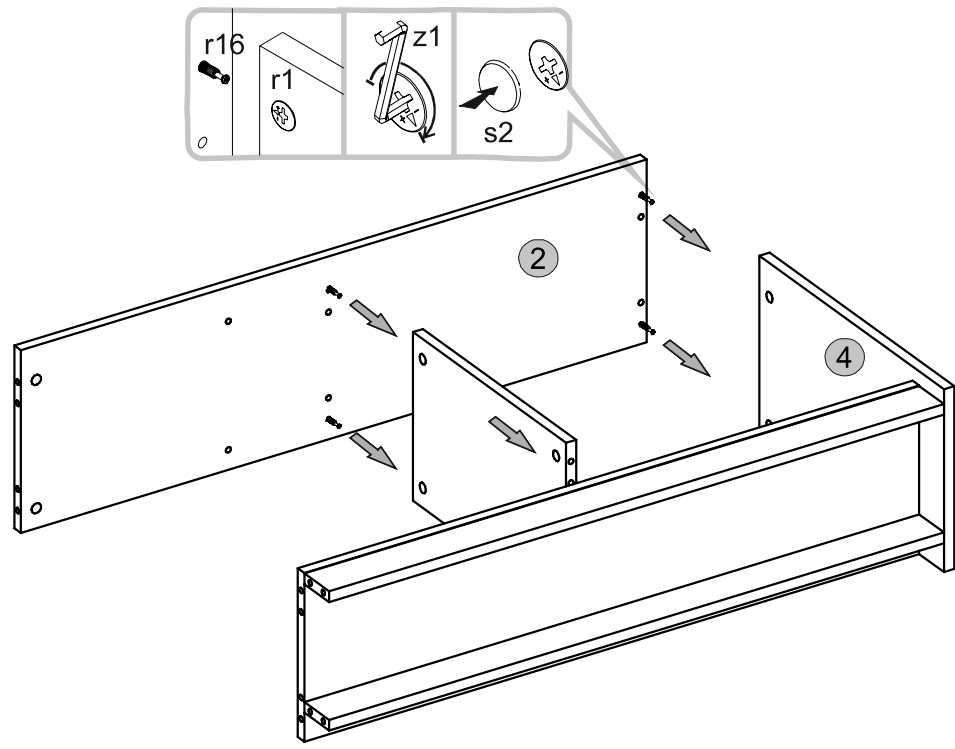

Instalation manual

LUNA_komod

Element symbol	Dimensions			Code	Package
1	963	350	1	pruhoga_LUNA.001	1/1
2	984	273	1	pruhoga_LUNA.002	1/1
3	714	273	1	pruhoga_LUNA.003	1/1
4	447	273	1	pruhoga_LUNA.004	1/1
5	352	274	1	pruhoga_LUNA.005	1/1
6	967	85	2	pruhoga_LUNA.006	1/1
7	251	273	1	pruhoga_LUNA.007	1/1
8	967	252	1	pruhoga_LUNA.008	1/1
9	312	100	1	pruhoga_LUNA.009	1/1
10	261	80	1	pruhoga_LUNA.010	1/1
11	250	80	1	pruhoga_LUNA.011	1/1
12	250	80	1	pruhoga_LUNA.012	1/1
19	386	496.5	2	pruhoga_LUNA.019	1/1
20	272	344	1	pruhoga_LUNA.020	1/1
21	279	252	1	pruhoga_LUNA.021	1/1
22	371	252	1	pruhoga_LUNA.025	1/1

1**3****2****4**

5**7****6****8**

Instalation manual

LUNA

Element symbol	Dimensions			Code	Package
13	806	352	1	pruhoga_LUNA.013	1/1
14	1116	150	3	pruhoga_LUNA.014	1/1
15	1000	150	1	pruhoga_LUNA.015	1/1
16	90	965	1	pruhoga_LUNA.016	1/1
17	90	965	1	pruhoga_LUNA.017	1/1
18	754	298	1	pruhoga_LUNA.018	1/1