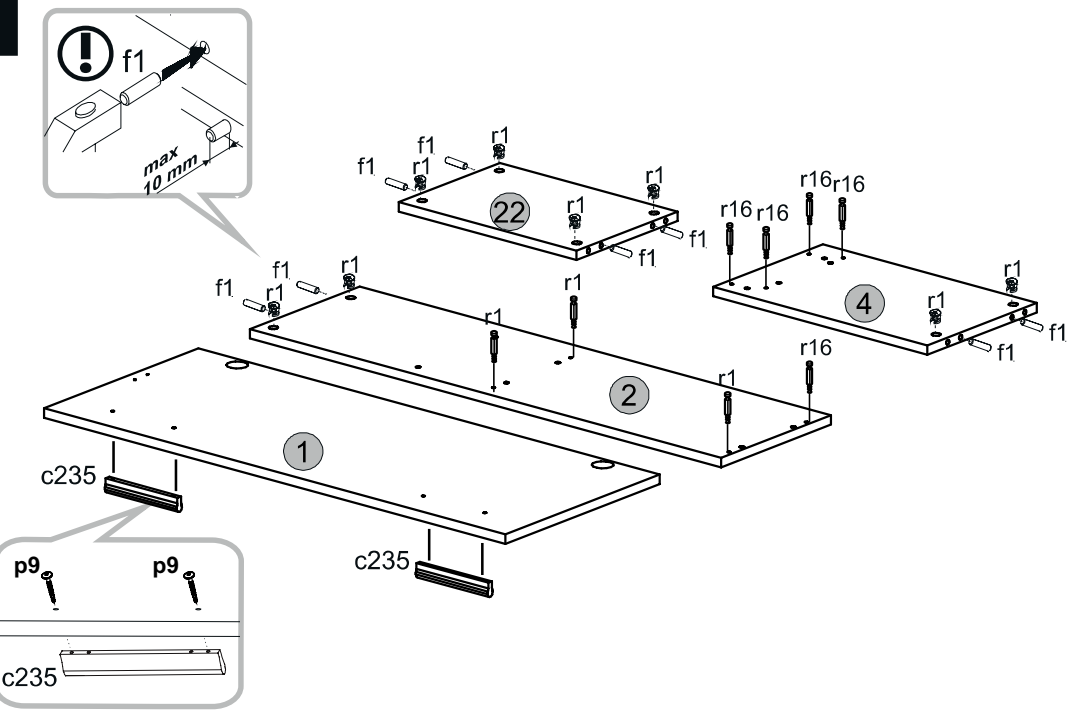

Instalation manual

LUNA_komod

Element symbol	Dimensions			Code	Package
1	963	350	1	pruhoga_LUNA.001	1/1
2	984	273	1	pruhoga_LUNA.002	1/1
3	714	273	1	pruhoga_LUNA.003	1/1
4	447	273	1	pruhoga_LUNA.004	1/1
5	352	274	1	pruhoga_LUNA.005	1/1
6	967	85	2	pruhoga_LUNA.006	1/1
7	251	273	1	pruhoga_LUNA.007	1/1
8	967	252	1	pruhoga_LUNA.008	1/1
9	312	100	1	pruhoga_LUNA.009	1/1
10	261	80	1	pruhoga_LUNA.010	1/1
11	250	80	1	pruhoga_LUNA.011	1/1
12	250	80	1	pruhoga_LUNA.012	1/1
19	386	496.5	2	pruhoga_LUNA.019	1/1
20	272	344	1	pruhoga_LUNA.020	1/1
21	279	252	1	pruhoga_LUNA.021	1/1
22	371	252	1	pruhoga_LUNA.025	1/1

1**3****2****4**

5**7****6****8**

Instalation manual

LUNA

Element symbol	Dimensions			Code	Package
13	806	352	1	pruhoga_LUNA.013	1/1
14	1116	150	3	pruhoga_LUNA.014	1/1
15	1000	150	1	pruhoga_LUNA.015	1/1
16	90	965	1	pruhoga_LUNA.016	1/1
17	90	965	1	pruhoga_LUNA.017	1/1
18	754	298	1	pruhoga_LUNA.018	1/1

1

3

2

4