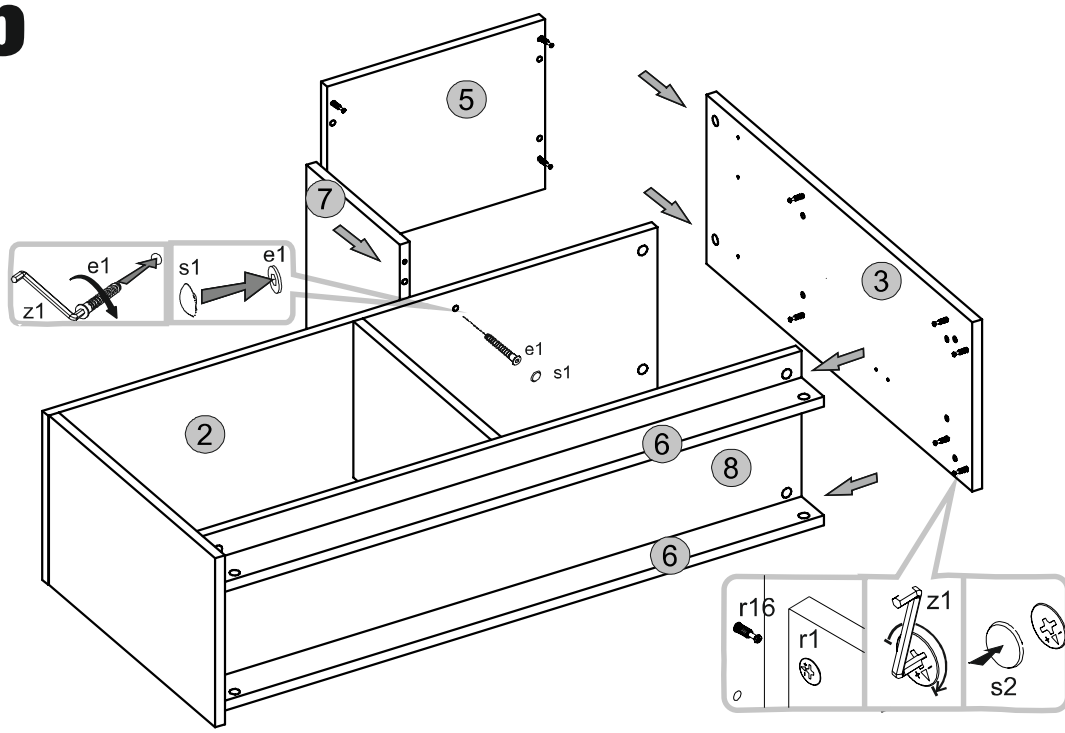

Instalation manual

LUNA_komod

Element symbol	Dimensions			Code	Package
1	963	350	1	pruhoga_LUNA.001	1/1
2	984	273	1	pruhoga_LUNA.002	1/1
3	714	273	1	pruhoga_LUNA.003	1/1
4	447	273	1	pruhoga_LUNA.004	1/1
5	352	274	1	pruhoga_LUNA.005	1/1
6	967	85	2	pruhoga_LUNA.006	1/1
7	251	273	1	pruhoga_LUNA.007	1/1
8	967	252	1	pruhoga_LUNA.008	1/1
9	312	100	1	pruhoga_LUNA.009	1/1
10	261	80	1	pruhoga_LUNA.010	1/1
11	250	80	1	pruhoga_LUNA.011	1/1
12	250	80	1	pruhoga_LUNA.012	1/1
19	386	496.5	2	pruhoga_LUNA.019	1/1
20	272	344	1	pruhoga_LUNA.020	1/1
21	279	252	1	pruhoga_LUNA.021	1/1
22	371	252	1	pruhoga_LUNA.025	1/1

1**3****2****4**

5**7****6****8**

Instalation manual

LUNA

Element symbol	Dimensions			Code	Package
13	806	352	1	pruhoga_LUNA.013	1/1
14	1116	150	3	pruhoga_LUNA.014	1/1
15	1000	150	1	pruhoga_LUNA.015	1/1
16	90	965	1	pruhoga_LUNA.016	1/1
17	90	965	1	pruhoga_LUNA.017	1/1
18	754	298	1	pruhoga_LUNA.018	1/1