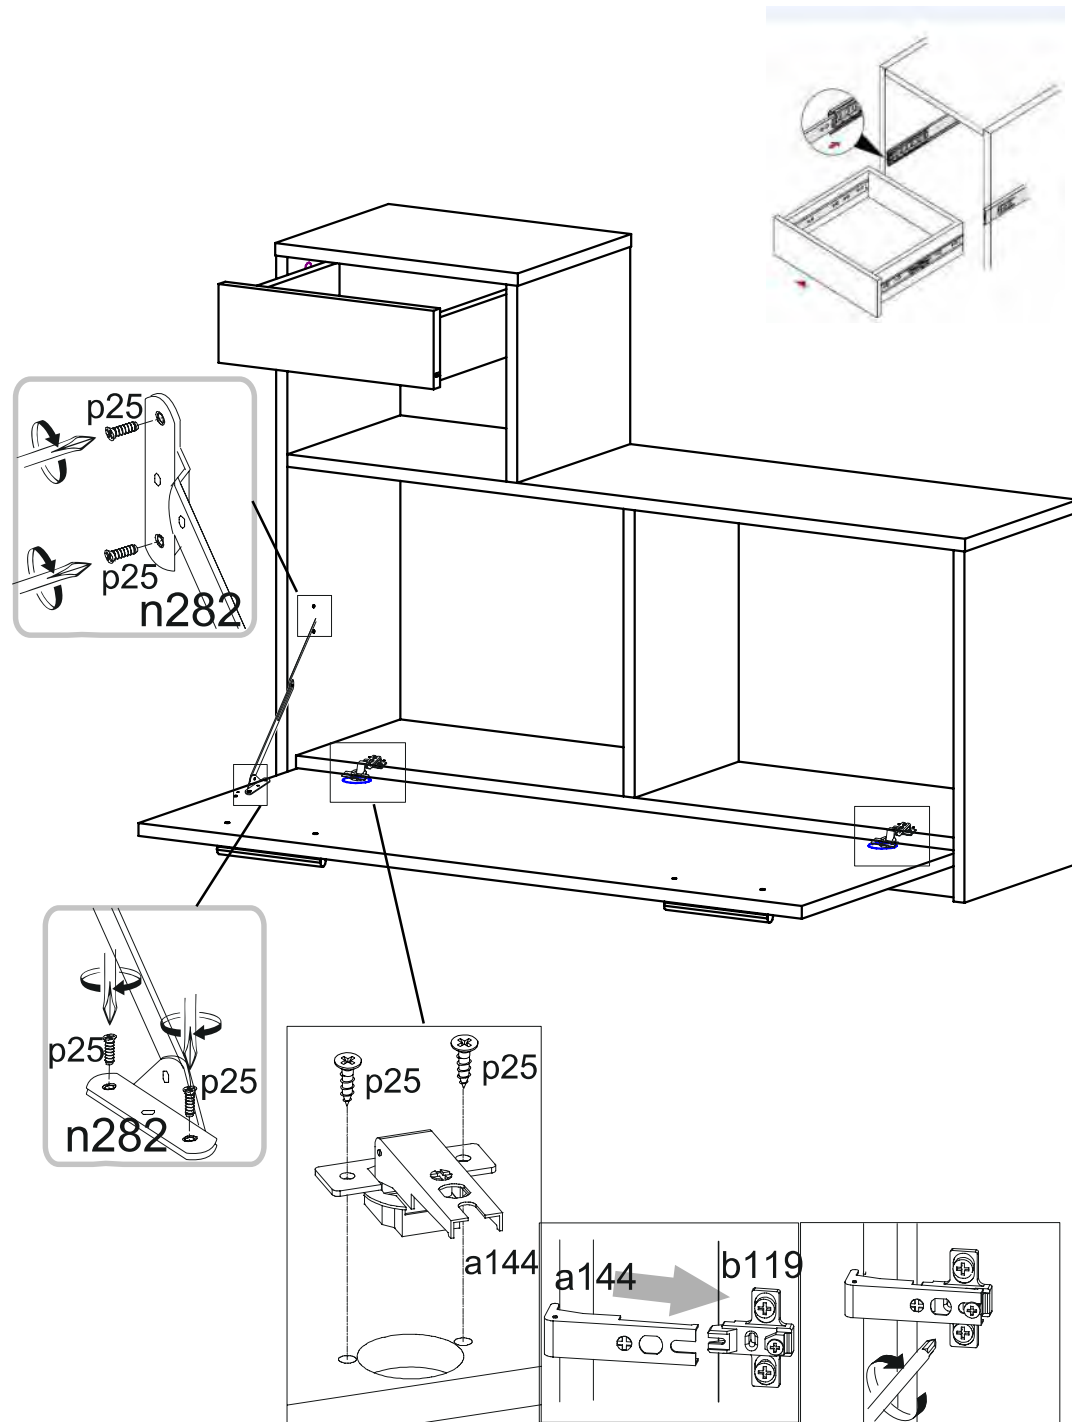

Instalation manual

LUNA_komod

Element symbol	Dimensions			Code	Package
1	963	350	1	pruhoga_LUNA.001	1/1
2	984	273	1	pruhoga_LUNA.002	1/1
3	714	273	1	pruhoga_LUNA.003	1/1
4	447	273	1	pruhoga_LUNA.004	1/1
5	352	274	1	pruhoga_LUNA.005	1/1
6	967	85	2	pruhoga_LUNA.006	1/1
7	251	273	1	pruhoga_LUNA.007	1/1
8	967	252	1	pruhoga_LUNA.008	1/1
9	312	100	1	pruhoga_LUNA.009	1/1
10	261	80	1	pruhoga_LUNA.010	1/1
11	250	80	1	pruhoga_LUNA.011	1/1
12	250	80	1	pruhoga_LUNA.012	1/1
19	386	496.5	2	pruhoga_LUNA.019	1/1
20	272	344	1	pruhoga_LUNA.020	1/1
21	279	252	1	pruhoga_LUNA.021	1/1
22	371	252	1	pruhoga_LUNA.025	1/1

1**3****2****4**

5**7****6****8**

Instalation manual

LUNA

Element symbol	Dimensions			Code	Package
13	806	352	1	pruhoga_LUNA.013	1/1
14	1116	150	3	pruhoga_LUNA.014	1/1
15	1000	150	1	pruhoga_LUNA.015	1/1
16	90	965	1	pruhoga_LUNA.016	1/1
17	90	965	1	pruhoga_LUNA.017	1/1
18	754	298	1	pruhoga_LUNA.018	1/1

1

3

2

4