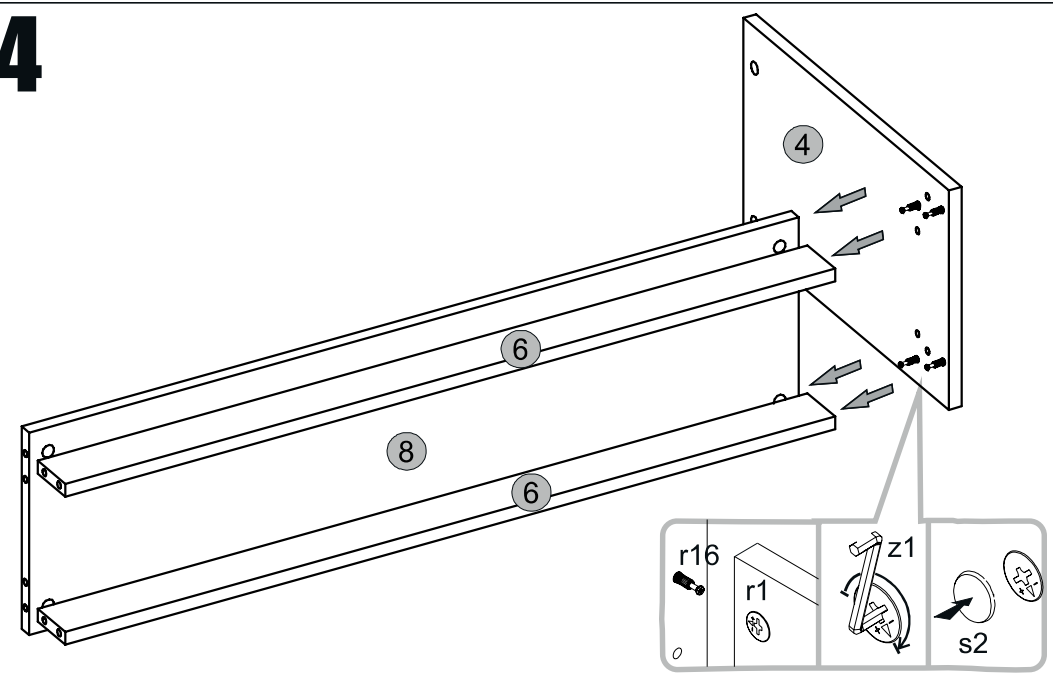

Instalation manual

LUNA_komod

Element symbol	Dimensions			Code	Package
1	963	350	1	pruhoga_LUNA.001	1/1
2	984	273	1	pruhoga_LUNA.002	1/1
3	714	273	1	pruhoga_LUNA.003	1/1
4	447	273	1	pruhoga_LUNA.004	1/1
5	352	274	1	pruhoga_LUNA.005	1/1
6	967	85	2	pruhoga_LUNA.006	1/1
7	251	273	1	pruhoga_LUNA.007	1/1
8	967	252	1	pruhoga_LUNA.008	1/1
9	312	100	1	pruhoga_LUNA.009	1/1
10	261	80	1	pruhoga_LUNA.010	1/1
11	250	80	1	pruhoga_LUNA.011	1/1
12	250	80	1	pruhoga_LUNA.012	1/1
19	386	496.5	2	pruhoga_LUNA.019	1/1
20	272	344	1	pruhoga_LUNA.020	1/1
21	279	252	1	pruhoga_LUNA.021	1/1
22	371	252	1	pruhoga_LUNA.025	1/1

1**3****2****4**

5**7****6****8**

Instalation manual

LUNA

Element symbol	Dimensions			Code	Package
13	806	352	1	pruhoga_LUNA.013	1/1
14	1116	150	3	pruhoga_LUNA.014	1/1
15	1000	150	1	pruhoga_LUNA.015	1/1
16	90	965	1	pruhoga_LUNA.016	1/1
17	90	965	1	pruhoga_LUNA.017	1/1
18	754	298	1	pruhoga_LUNA.018	1/1