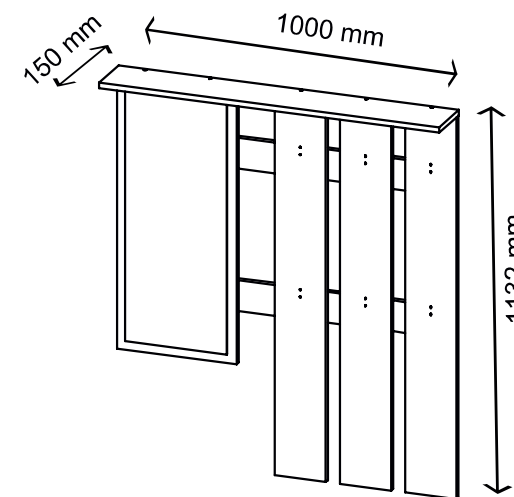

1**3****2****4**

5**7****6****8**

Instalation manual

LUNA

Element symbol	Dimensions			Code	Package
13	806	352	1	pruhoga_LUNA.013	1/1
14	1116	150	3	pruhoga_LUNA.014	1/1
15	1000	150	1	pruhoga_LUNA.015	1/1
16	90	965	1	pruhoga_LUNA.016	1/1
17	90	965	1	pruhoga_LUNA.017	1/1
18	754	298	1	pruhoga_LUNA.018	1/1