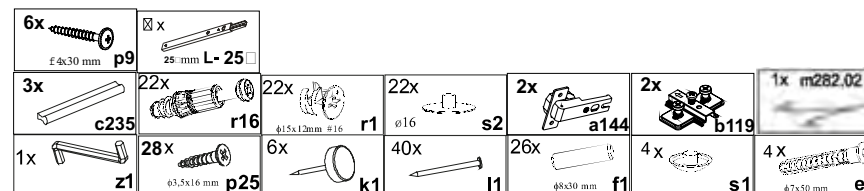

Instalation manual

LUNA_komod

Element symbol	Dimensions			Code	Package
1	963	350	1	pruhoga_LUNA.001	1/1
2	984	273	1	pruhoga_LUNA.002	1/1
3	714	273	1	pruhoga_LUNA.003	1/1
4	447	273	1	pruhoga_LUNA.004	1/1
5	352	274	1	pruhoga_LUNA.005	1/1
6	967	85	2	pruhoga_LUNA.006	1/1
7	251	273	1	pruhoga_LUNA.007	1/1
8	967	252	1	pruhoga_LUNA.008	1/1
9	312	100	1	pruhoga_LUNA.009	1/1
10	261	80	1	pruhoga_LUNA.010	1/1
11	250	80	1	pruhoga_LUNA.011	1/1
12	250	80	1	pruhoga_LUNA.012	1/1
19	386	496.5	2	pruhoga_LUNA.019	1/1
20	272	344	1	pruhoga_LUNA.020	1/1
21	279	252	1	pruhoga_LUNA.021	1/1
22	371	252	1	pruhoga_LUNA.025	1/1

1**3****2****4**

5**7****6****8**

Instalation manual

LUNA

Element symbol	Dimensions			Code	Package
13	806	352	1	pruhoga_LUNA.013	1/1
14	1116	150	3	pruhoga_LUNA.014	1/1
15	1000	150	1	pruhoga_LUNA.015	1/1
16	90	965	1	pruhoga_LUNA.016	1/1
17	90	965	1	pruhoga_LUNA.017	1/1
18	754	298	1	pruhoga_LUNA.018	1/1