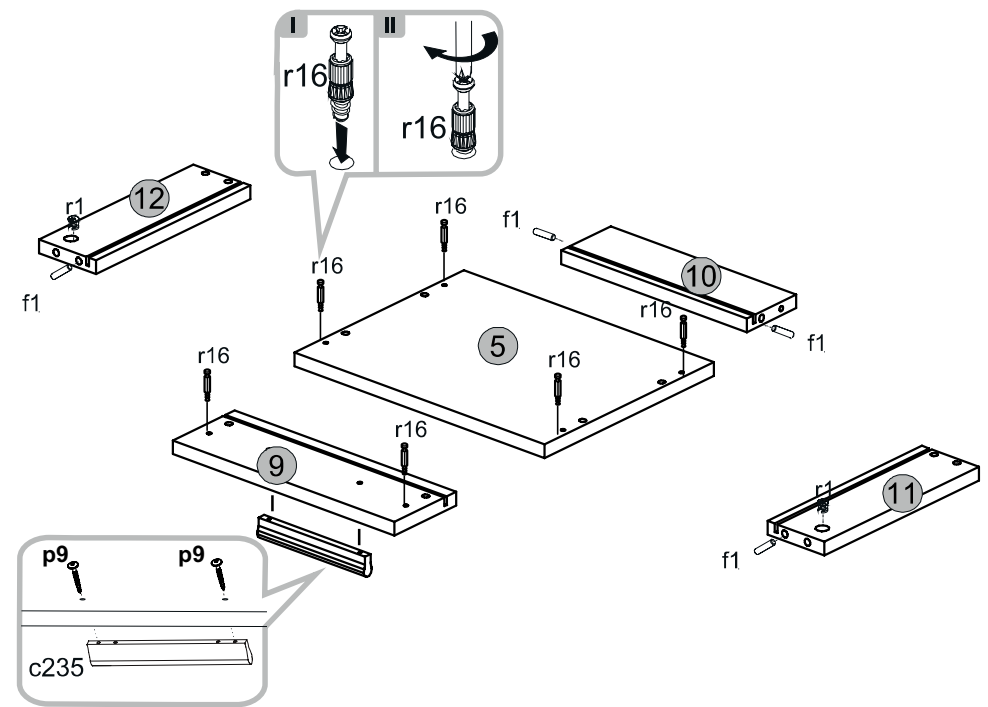

Instalation manual

LUNA_komod

Element symbol	Dimensions			Code	Package
1	963	350	1	pruhoga_LUNA.001	1/1
2	984	273	1	pruhoga_LUNA.002	1/1
3	714	273	1	pruhoga_LUNA.003	1/1
4	447	273	1	pruhoga_LUNA.004	1/1
5	352	274	1	pruhoga_LUNA.005	1/1
6	967	85	2	pruhoga_LUNA.006	1/1
7	251	273	1	pruhoga_LUNA.007	1/1
8	967	252	1	pruhoga_LUNA.008	1/1
9	312	100	1	pruhoga_LUNA.009	1/1
10	261	80	1	pruhoga_LUNA.010	1/1
11	250	80	1	pruhoga_LUNA.011	1/1
12	250	80	1	pruhoga_LUNA.012	1/1
19	386	496.5	2	pruhoga_LUNA.019	1/1
20	272	344	1	pruhoga_LUNA.020	1/1
21	279	252	1	pruhoga_LUNA.021	1/1
22	371	252	1	pruhoga_LUNA.025	1/1

1**3****2****4**

5**7****6****8**

Instalation manual

LUNA

Element symbol	Dimensions			Code	Package
13	806	352	1	pruhoga_LUNA.013	1/1
14	1116	150	3	pruhoga_LUNA.014	1/1
15	1000	150	1	pruhoga_LUNA.015	1/1
16	90	965	1	pruhoga_LUNA.016	1/1
17	90	965	1	pruhoga_LUNA.017	1/1
18	754	298	1	pruhoga_LUNA.018	1/1