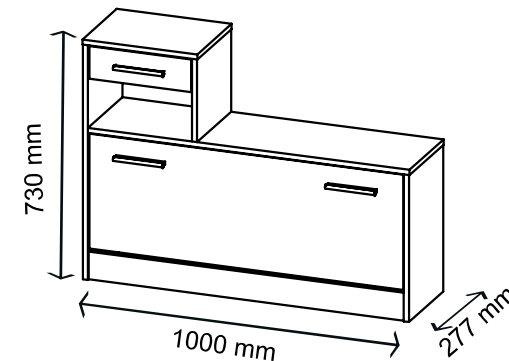

Instalation manual

LUNA_komod

Element symbol	Dimensions			Code	Package
1	963	350	1	pruhoga_LUNA.001	1/1
2	984	273	1	pruhoga_LUNA.002	1/1
3	714	273	1	pruhoga_LUNA.003	1/1
4	447	273	1	pruhoga_LUNA.004	1/1
5	352	274	1	pruhoga_LUNA.005	1/1
6	967	85	2	pruhoga_LUNA.006	1/1
7	251	273	1	pruhoga_LUNA.007	1/1
8	967	252	1	pruhoga_LUNA.008	1/1
9	312	100	1	pruhoga_LUNA.009	1/1
10	261	80	1	pruhoga_LUNA.010	1/1
11	250	80	1	pruhoga_LUNA.011	1/1
12	250	80	1	pruhoga_LUNA.012	1/1
19	386	496.5	2	pruhoga_LUNA.019	1/1
20	272	344	1	pruhoga_LUNA.020	1/1
21	279	252	1	pruhoga_LUNA.021	1/1
22	371	252	1	pruhoga_LUNA.025	1/1

1**3****2****4**

5**7****6****8**

Instalation manual

LUNA

Element symbol	Dimensions			Code	Package
13	806	352	1	pruhoga_LUNA.013	1/1
14	1116	150	3	pruhoga_LUNA.014	1/1
15	1000	150	1	pruhoga_LUNA.015	1/1
16	90	965	1	pruhoga_LUNA.016	1/1
17	90	965	1	pruhoga_LUNA.017	1/1
18	754	298	1	pruhoga_LUNA.018	1/1