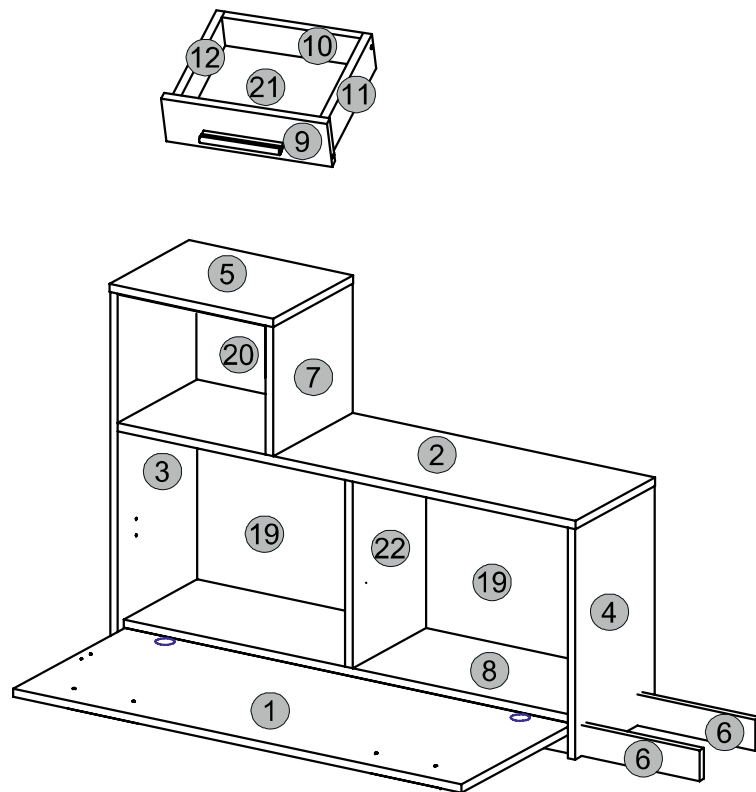

Instalation manual

LUNA_komod

Element symbol	Dimensions			Code	Package
1	963	350	1	pruhoga_LUNA.001	1/1
2	984	273	1	pruhoga_LUNA.002	1/1
3	714	273	1	pruhoga_LUNA.003	1/1
4	447	273	1	pruhoga_LUNA.004	1/1
5	352	274	1	pruhoga_LUNA.005	1/1
6	967	85	2	pruhoga_LUNA.006	1/1
7	251	273	1	pruhoga_LUNA.007	1/1
8	967	252	1	pruhoga_LUNA.008	1/1
9	312	100	1	pruhoga_LUNA.009	1/1
10	261	80	1	pruhoga_LUNA.010	1/1
11	250	80	1	pruhoga_LUNA.011	1/1
12	250	80	1	pruhoga_LUNA.012	1/1
19	386	496.5	2	pruhoga_LUNA.019	1/1
20	272	344	1	pruhoga_LUNA.020	1/1
21	279	252	1	pruhoga_LUNA.021	1/1
22	371	252	1	pruhoga_LUNA.025	1/1

1**3****2****4**

5**7****6****8**

Instalation manual

LUNA

Element symbol	Dimensions			Code	Package
13	806	352	1	pruhoga_LUNA.013	1/1
14	1116	150	3	pruhoga_LUNA.014	1/1
15	1000	150	1	pruhoga_LUNA.015	1/1
16	90	965	1	pruhoga_LUNA.016	1/1
17	90	965	1	pruhoga_LUNA.017	1/1
18	754	298	1	pruhoga_LUNA.018	1/1

1

3

2

4