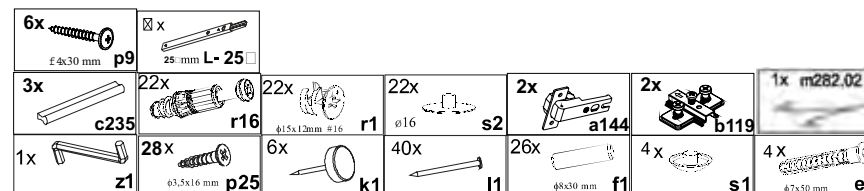

Instalation manual

LUNA_komod

Element symbol	Dimensions			Code	Package
1	963	350	1	pruhoga_LUNA.001	1/1
2	984	273	1	pruhoga_LUNA.002	1/1
3	714	273	1	pruhoga_LUNA.003	1/1
4	447	273	1	pruhoga_LUNA.004	1/1
5	352	274	1	pruhoga_LUNA.005	1/1
6	967	85	2	pruhoga_LUNA.006	1/1
7	251	273	1	pruhoga_LUNA.007	1/1
8	967	252	1	pruhoga_LUNA.008	1/1
9	312	100	1	pruhoga_LUNA.009	1/1
10	261	80	1	pruhoga_LUNA.010	1/1
11	250	80	1	pruhoga_LUNA.011	1/1
12	250	80	1	pruhoga_LUNA.012	1/1
19	386	496.5	2	pruhoga_LUNA.019	1/1
20	272	344	1	pruhoga_LUNA.020	1/1
21	279	252	1	pruhoga_LUNA.021	1/1
22	371	252	1	pruhoga_LUNA.025	1/1

1**3****2****4**

5**7****6****8**