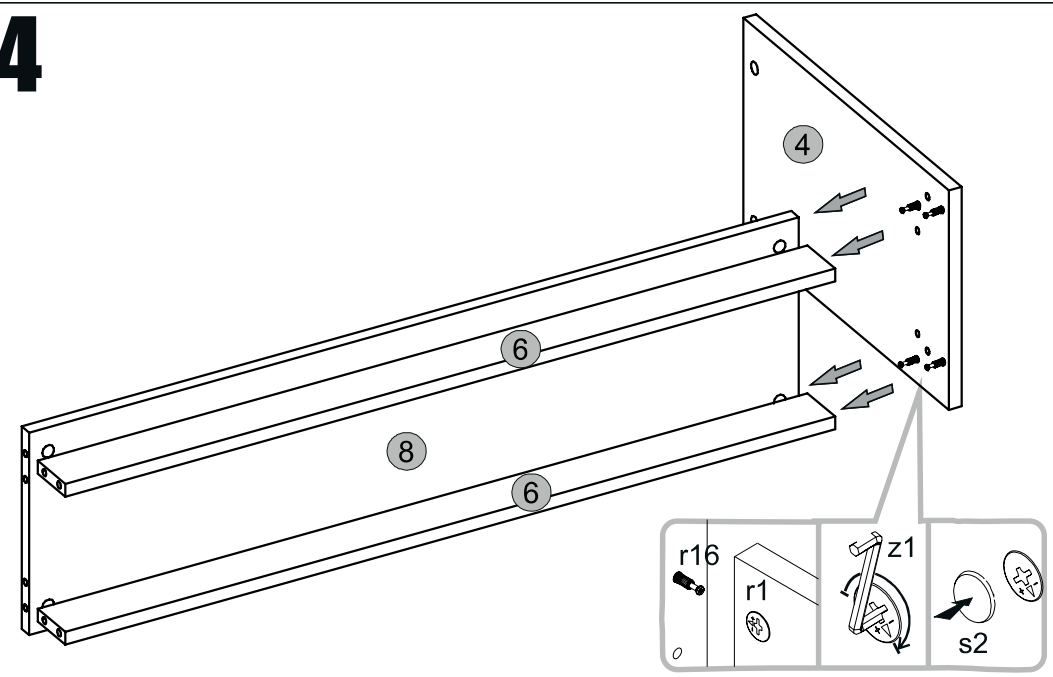

Instalation manual

LUNA_komod

Element symbol	Dimensions			Code	Package
1	963	350	1	pruhoga_LUNA.001	1/1
2	984	273	1	pruhoga_LUNA.002	1/1
3	714	273	1	pruhoga_LUNA.003	1/1
4	447	273	1	pruhoga_LUNA.004	1/1
5	352	274	1	pruhoga_LUNA.005	1/1
6	967	85	2	pruhoga_LUNA.006	1/1
7	251	273	1	pruhoga_LUNA.007	1/1
8	967	252	1	pruhoga_LUNA.008	1/1
9	312	100	1	pruhoga_LUNA.009	1/1
10	261	80	1	pruhoga_LUNA.010	1/1
11	250	80	1	pruhoga_LUNA.011	1/1
12	250	80	1	pruhoga_LUNA.012	1/1
19	386	496.5	2	pruhoga_LUNA.019	1/1
20	272	344	1	pruhoga_LUNA.020	1/1
21	279	252	1	pruhoga_LUNA.021	1/1
22	371	252	1	pruhoga_LUNA.025	1/1

1**3****2****4**

5**7****6****8**