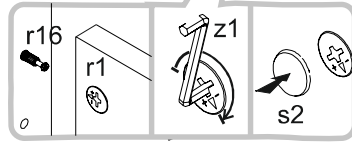

Instalation manual

LUNA_komod

Element symbol	Dimensions			Code	Package
1	963	350	1	pruhoga_LUNA.001	1/1
2	984	273	1	pruhoga_LUNA.002	1/1
3	714	273	1	pruhoga_LUNA.003	1/1
4	447	273	1	pruhoga_LUNA.004	1/1
5	352	274	1	pruhoga_LUNA.005	1/1
6	967	85	2	pruhoga_LUNA.006	1/1
7	251	273	1	pruhoga_LUNA.007	1/1
8	967	252	1	pruhoga_LUNA.008	1/1
9	312	100	1	pruhoga_LUNA.009	1/1
10	261	80	1	pruhoga_LUNA.010	1/1
11	250	80	1	pruhoga_LUNA.011	1/1
12	250	80	1	pruhoga_LUNA.012	1/1
19	386	496.5	2	pruhoga_LUNA.019	1/1
20	272	344	1	pruhoga_LUNA.020	1/1
21	279	252	1	pruhoga_LUNA.021	1/1
22	371	252	1	pruhoga_LUNA.025	1/1

1**3****2****4**

5**7****6****8**