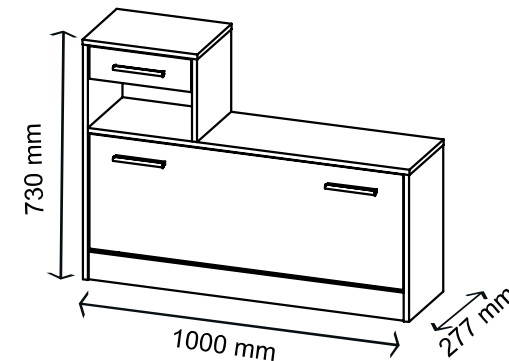

Instalation manual

LUNA_komod

Element symbol	Dimensions			Code	Package
1	963	350	1	pruhoga_LUNA.001	1/1
2	984	273	1	pruhoga_LUNA.002	1/1
3	714	273	1	pruhoga_LUNA.003	1/1
4	447	273	1	pruhoga_LUNA.004	1/1
5	352	274	1	pruhoga_LUNA.005	1/1
6	967	85	2	pruhoga_LUNA.006	1/1
7	251	273	1	pruhoga_LUNA.007	1/1
8	967	252	1	pruhoga_LUNA.008	1/1
9	312	100	1	pruhoga_LUNA.009	1/1
10	261	80	1	pruhoga_LUNA.010	1/1
11	250	80	1	pruhoga_LUNA.011	1/1
12	250	80	1	pruhoga_LUNA.012	1/1
19	386	496.5	2	pruhoga_LUNA.019	1/1
20	272	344	1	pruhoga_LUNA.020	1/1
21	279	252	1	pruhoga_LUNA.021	1/1
22	371	252	1	pruhoga_LUNA.025	1/1