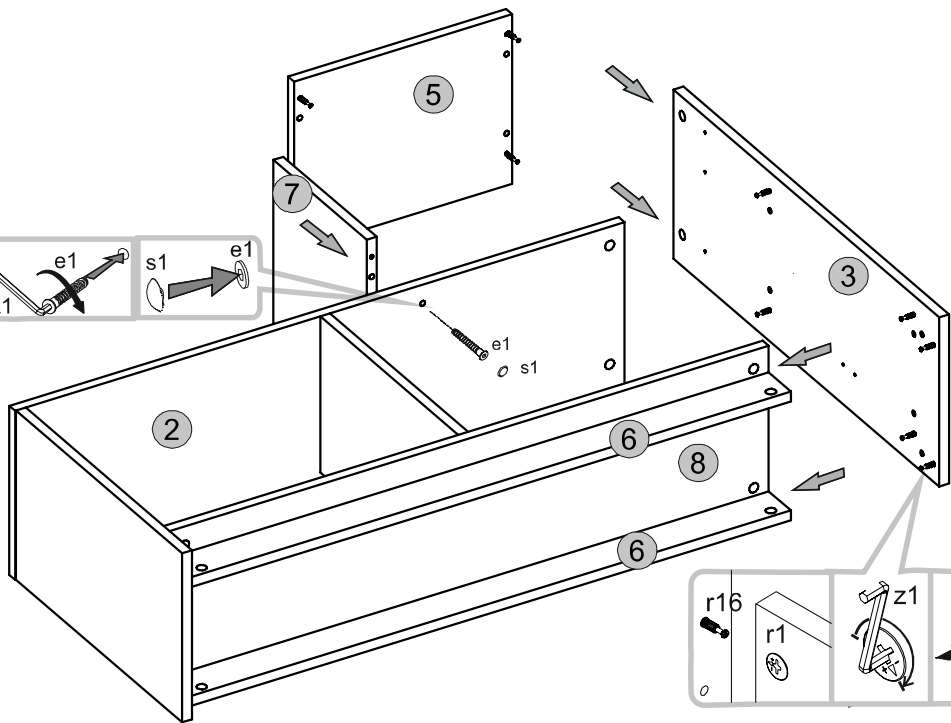

Instalation manual

LUNA_komod

Element symbol	Dimensions			Code	Package
1	963	350	1	pruhoga_LUNA.001	1/1
2	984	273	1	pruhoga_LUNA.002	1/1
3	714	273	1	pruhoga_LUNA.003	1/1
4	447	273	1	pruhoga_LUNA.004	1/1
5	352	274	1	pruhoga_LUNA.005	1/1
6	967	85	2	pruhoga_LUNA.006	1/1
7	251	273	1	pruhoga_LUNA.007	1/1
8	967	252	1	pruhoga_LUNA.008	1/1
9	312	100	1	pruhoga_LUNA.009	1/1
10	261	80	1	pruhoga_LUNA.010	1/1
11	250	80	1	pruhoga_LUNA.011	1/1
12	250	80	1	pruhoga_LUNA.012	1/1
19	386	496.5	2	pruhoga_LUNA.019	1/1
20	272	344	1	pruhoga_LUNA.020	1/1
21	279	252	1	pruhoga_LUNA.021	1/1
22	371	252	1	pruhoga_LUNA.025	1/1

1**3****2****4**

5**7****6****8**