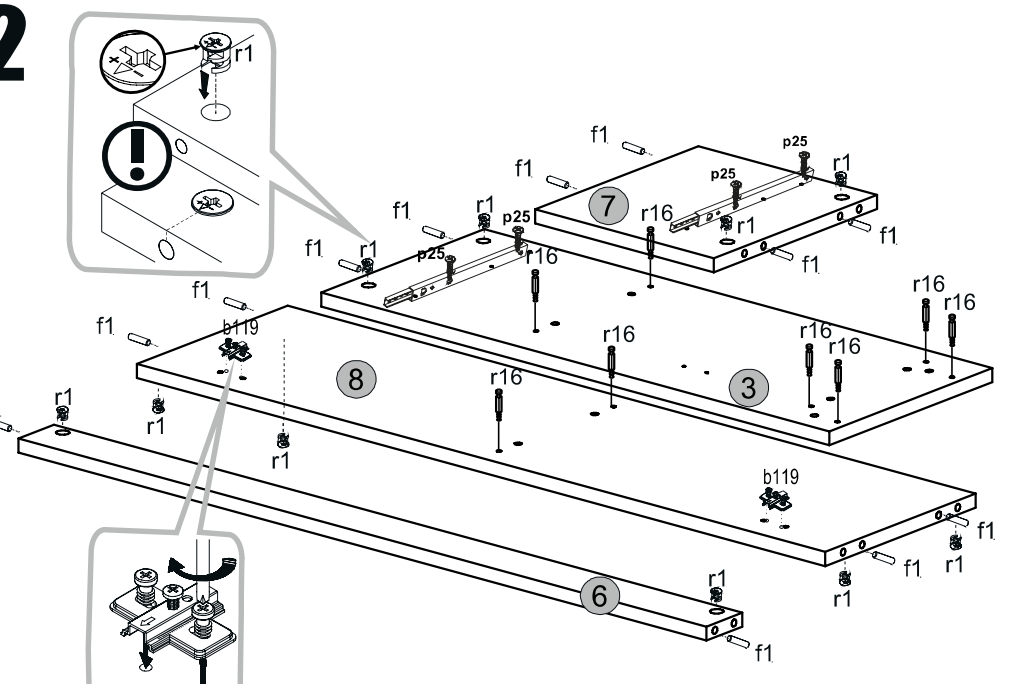

Instalation manual

LUNA_komod

Element symbol	Dimensions			Code	Package
1	963	350	1	pruhoga_LUNA.001	1/1
2	984	273	1	pruhoga_LUNA.002	1/1
3	714	273	1	pruhoga_LUNA.003	1/1
4	447	273	1	pruhoga_LUNA.004	1/1
5	352	274	1	pruhoga_LUNA.005	1/1
6	967	85	2	pruhoga_LUNA.006	1/1
7	251	273	1	pruhoga_LUNA.007	1/1
8	967	252	1	pruhoga_LUNA.008	1/1
9	312	100	1	pruhoga_LUNA.009	1/1
10	261	80	1	pruhoga_LUNA.010	1/1
11	250	80	1	pruhoga_LUNA.011	1/1
12	250	80	1	pruhoga_LUNA.012	1/1
19	386	496.5	2	pruhoga_LUNA.019	1/1
20	272	344	1	pruhoga_LUNA.020	1/1
21	279	252	1	pruhoga_LUNA.021	1/1
22	371	252	1	pruhoga_LUNA.025	1/1

1**3****2****4**

5**7****6****8**