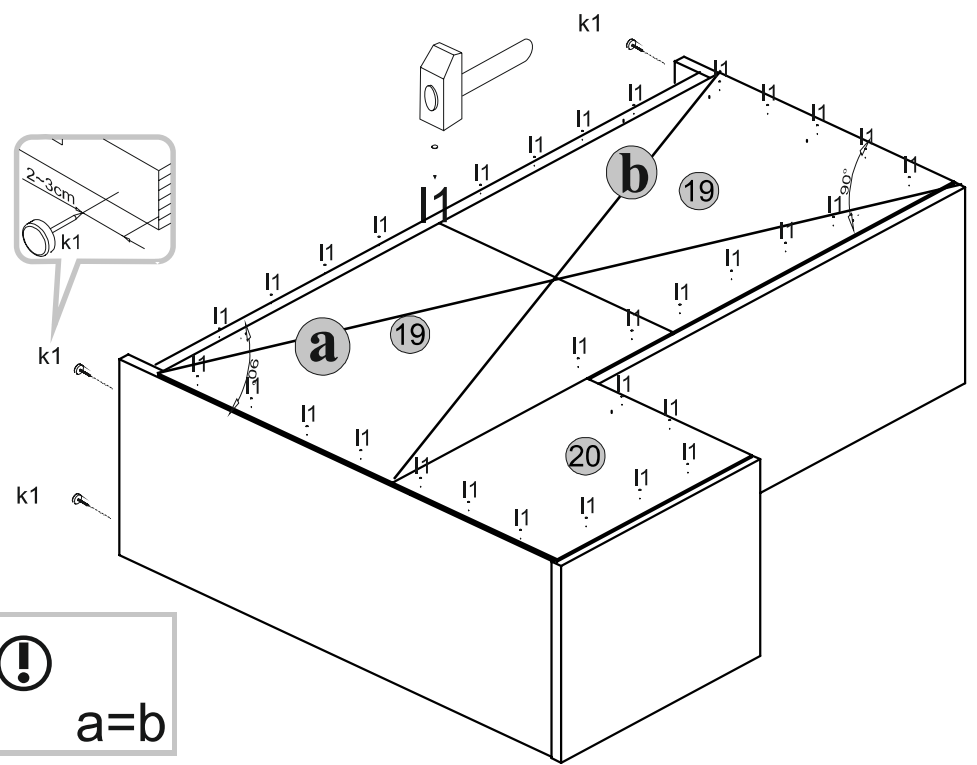

Instalation manual

LUNA_komod

Element symbol	Dimensions			Code	Package
1	963	350	1	pruhoga_LUNA.001	1/1
2	984	273	1	pruhoga_LUNA.002	1/1
3	714	273	1	pruhoga_LUNA.003	1/1
4	447	273	1	pruhoga_LUNA.004	1/1
5	352	274	1	pruhoga_LUNA.005	1/1
6	967	85	2	pruhoga_LUNA.006	1/1
7	251	273	1	pruhoga_LUNA.007	1/1
8	967	252	1	pruhoga_LUNA.008	1/1
9	312	100	1	pruhoga_LUNA.009	1/1
10	261	80	1	pruhoga_LUNA.010	1/1
11	250	80	1	pruhoga_LUNA.011	1/1
12	250	80	1	pruhoga_LUNA.012	1/1
19	386	496.5	2	pruhoga_LUNA.019	1/1
20	272	344	1	pruhoga_LUNA.020	1/1
21	279	252	1	pruhoga_LUNA.021	1/1
22	371	252	1	pruhoga_LUNA.025	1/1

1**3****2****4**

5**7****6****8**