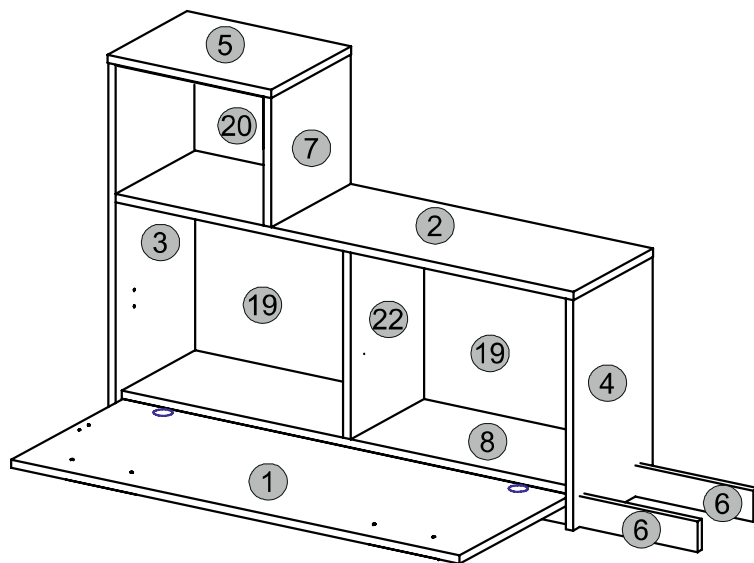

Instalation manual

LUNA_komod

Element symbol	Dimensions			Code	Package
1	963	350	1	pruhoga_LUNA.001	1/1
2	984	273	1	pruhoga_LUNA.002	1/1
3	714	273	1	pruhoga_LUNA.003	1/1
4	447	273	1	pruhoga_LUNA.004	1/1
5	352	274	1	pruhoga_LUNA.005	1/1
6	967	85	2	pruhoga_LUNA.006	1/1
7	251	273	1	pruhoga_LUNA.007	1/1
8	967	252	1	pruhoga_LUNA.008	1/1
9	312	100	1	pruhoga_LUNA.009	1/1
10	261	80	1	pruhoga_LUNA.010	1/1
11	250	80	1	pruhoga_LUNA.011	1/1
12	250	80	1	pruhoga_LUNA.012	1/1
19	386	496.5	2	pruhoga_LUNA.019	1/1
20	272	344	1	pruhoga_LUNA.020	1/1
21	279	252	1	pruhoga_LUNA.021	1/1
22	371	252	1	pruhoga_LUNA.025	1/1

1**3****2****4**

5**7****6****8**