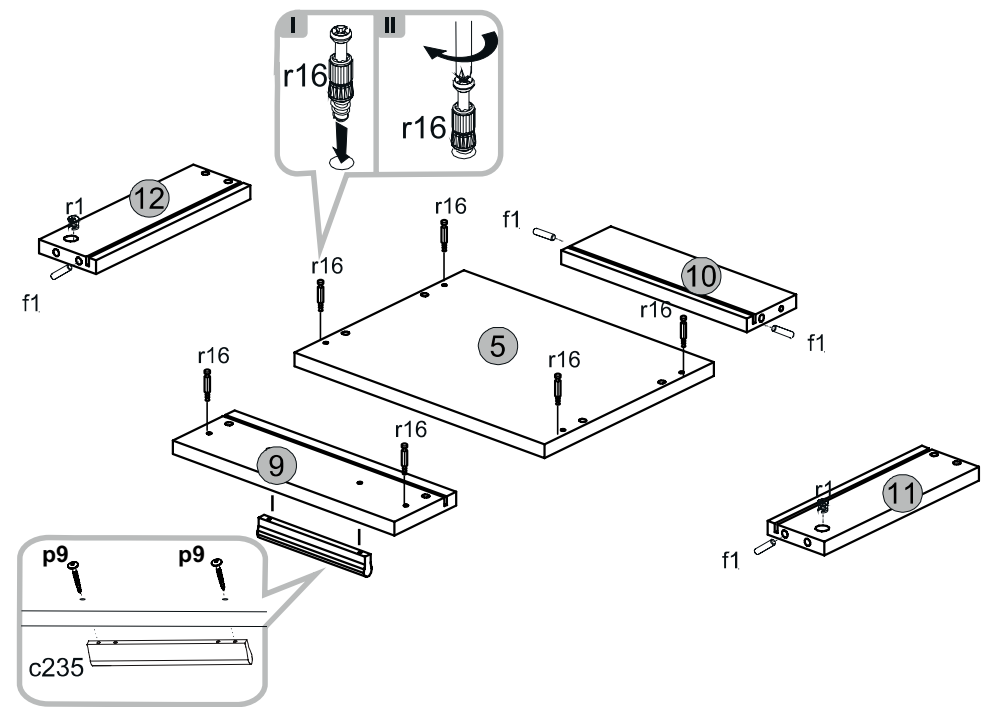

Instalation manual

LUNA_komod

Element symbol	Dimensions			Code	Package
1	963	350	1	pruhoga_LUNA.001	1/1
2	984	273	1	pruhoga_LUNA.002	1/1
3	714	273	1	pruhoga_LUNA.003	1/1
4	447	273	1	pruhoga_LUNA.004	1/1
5	352	274	1	pruhoga_LUNA.005	1/1
6	967	85	2	pruhoga_LUNA.006	1/1
7	251	273	1	pruhoga_LUNA.007	1/1
8	967	252	1	pruhoga_LUNA.008	1/1
9	312	100	1	pruhoga_LUNA.009	1/1
10	261	80	1	pruhoga_LUNA.010	1/1
11	250	80	1	pruhoga_LUNA.011	1/1
12	250	80	1	pruhoga_LUNA.012	1/1
19	386	496.5	2	pruhoga_LUNA.019	1/1
20	272	344	1	pruhoga_LUNA.020	1/1
21	279	252	1	pruhoga_LUNA.021	1/1
22	371	252	1	pruhoga_LUNA.025	1/1

1**3****2****4**

5**7****6****8**