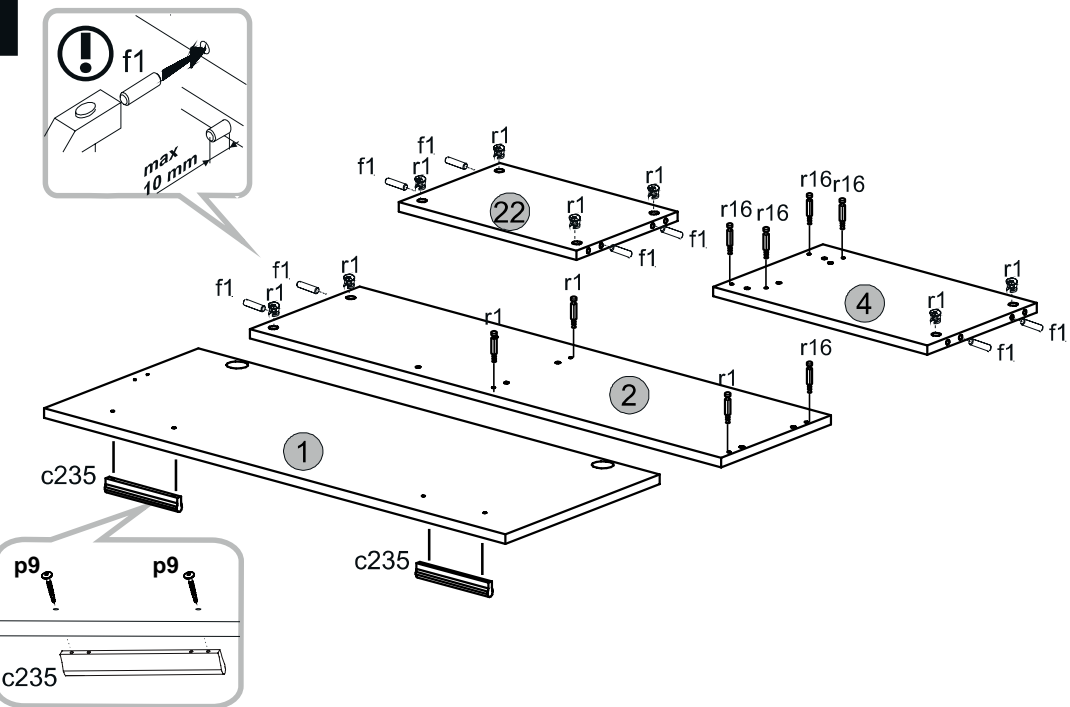

Instalation manual

LUNA_komod

Element symbol	Dimensions			Code	Package
1	963	350	1	pruhoga_LUNA.001	1/1
2	984	273	1	pruhoga_LUNA.002	1/1
3	714	273	1	pruhoga_LUNA.003	1/1
4	447	273	1	pruhoga_LUNA.004	1/1
5	352	274	1	pruhoga_LUNA.005	1/1
6	967	85	2	pruhoga_LUNA.006	1/1
7	251	273	1	pruhoga_LUNA.007	1/1
8	967	252	1	pruhoga_LUNA.008	1/1
9	312	100	1	pruhoga_LUNA.009	1/1
10	261	80	1	pruhoga_LUNA.010	1/1
11	250	80	1	pruhoga_LUNA.011	1/1
12	250	80	1	pruhoga_LUNA.012	1/1
19	386	496.5	2	pruhoga_LUNA.019	1/1
20	272	344	1	pruhoga_LUNA.020	1/1
21	279	252	1	pruhoga_LUNA.021	1/1
22	371	252	1	pruhoga_LUNA.025	1/1

1**3****2****4**

5**7****6****8**