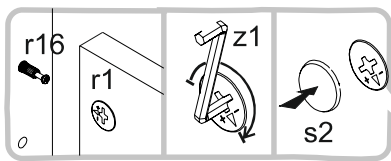

Instalation manual

LUNA_komod

Element symbol	Dimensions			Code	Package
1	963	350	1	pruhoga_LUNA.001	1/1
2	984	273	1	pruhoga_LUNA.002	1/1
3	714	273	1	pruhoga_LUNA.003	1/1
4	447	273	1	pruhoga_LUNA.004	1/1
5	352	274	1	pruhoga_LUNA.005	1/1
6	967	85	2	pruhoga_LUNA.006	1/1
7	251	273	1	pruhoga_LUNA.007	1/1
8	967	252	1	pruhoga_LUNA.008	1/1
9	312	100	1	pruhoga_LUNA.009	1/1
10	261	80	1	pruhoga_LUNA.010	1/1
11	250	80	1	pruhoga_LUNA.011	1/1
12	250	80	1	pruhoga_LUNA.012	1/1
19	386	496.5	2	pruhoga_LUNA.019	1/1
20	272	344	1	pruhoga_LUNA.020	1/1
21	279	252	1	pruhoga_LUNA.021	1/1
22	371	252	1	pruhoga_LUNA.025	1/1

1**3****2****4**

5**7****6****8**